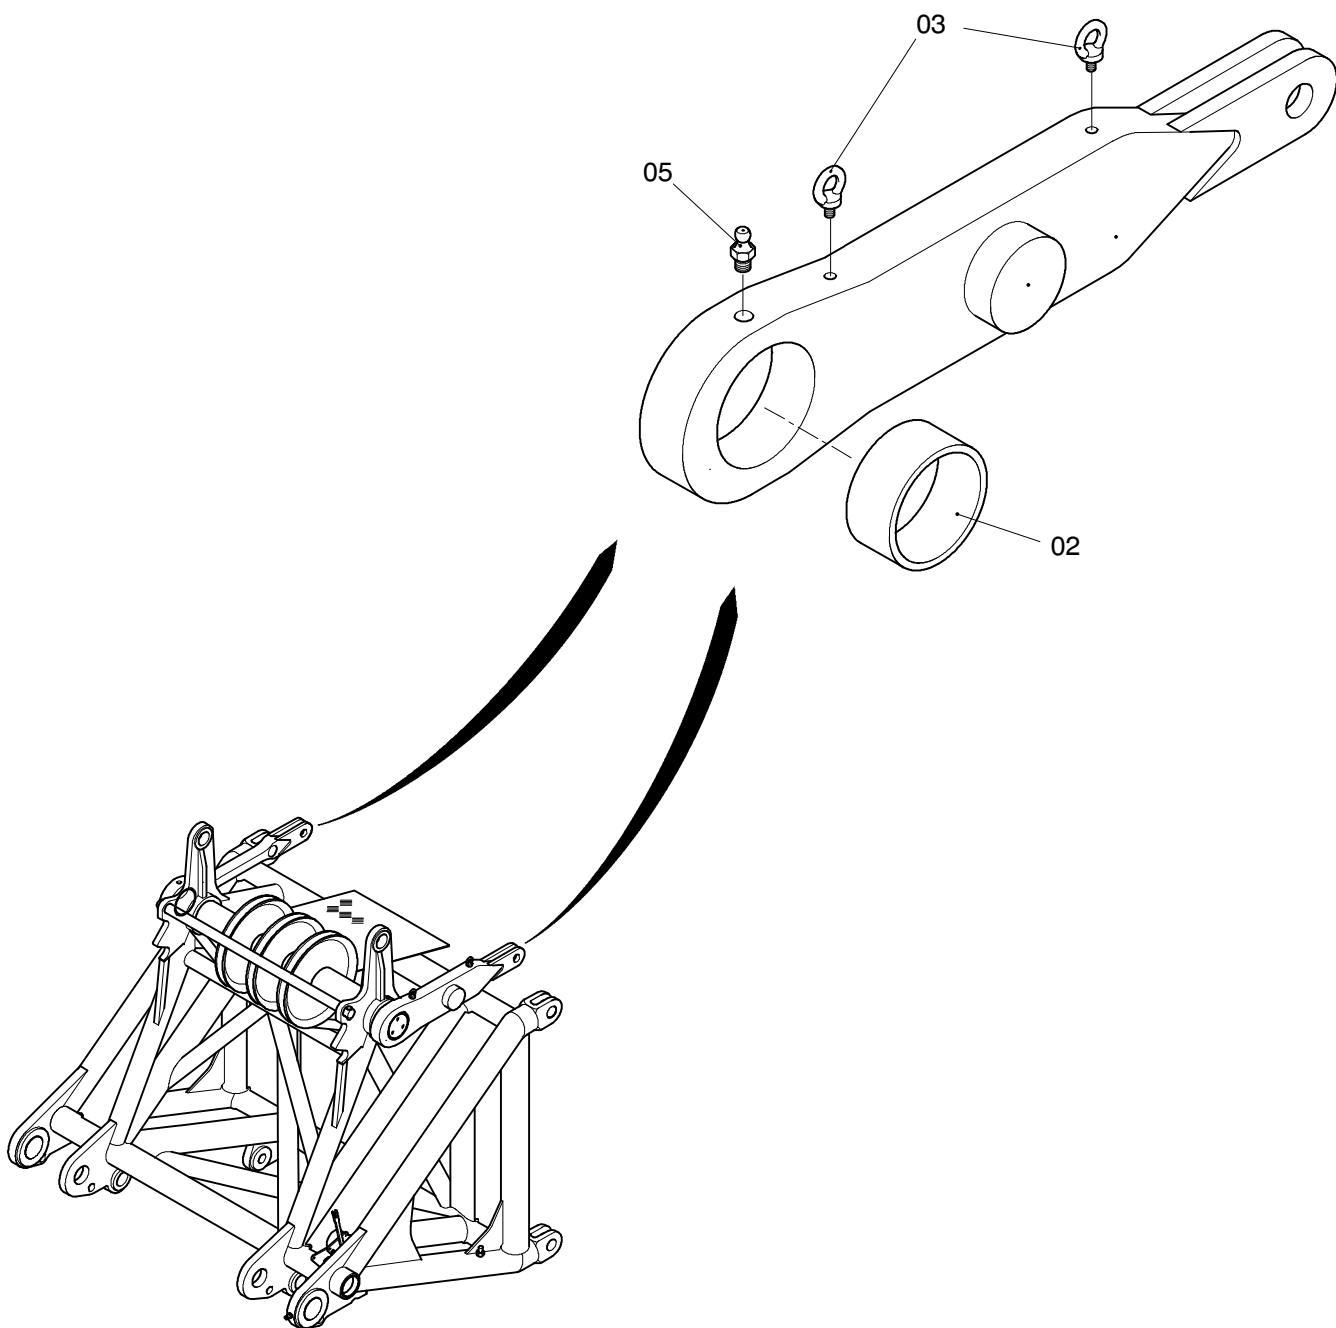

00

**59-6290**

Seite/Page 1 / 2

<b>Bild-Nr</b> Fig Fig Fig Fig Bild nr	<b>ET-Nr</b> Part-No No. de Piece No. de Pieza No. del Pezzo Detalj nr	<b>Stückzahl</b> Qty Qte Ctd Qta Antal		<b>Gegenstand</b> Description Designation Descripcion Designazione Benaemning
---	---	---	--	--

00	104 123 12	1	Kraftmeßdose 150 t, kpl.	Load cell assy.
02	104 127 12	1	Frierbuchse	Bushing
03	313 502 99	2	Ringschraube	Eyebolt
05	350 562 99	1	Schmiernippel	Grease nipple

**Kraftmeßdose 150 t**  
**Load cell 150 metric tons**