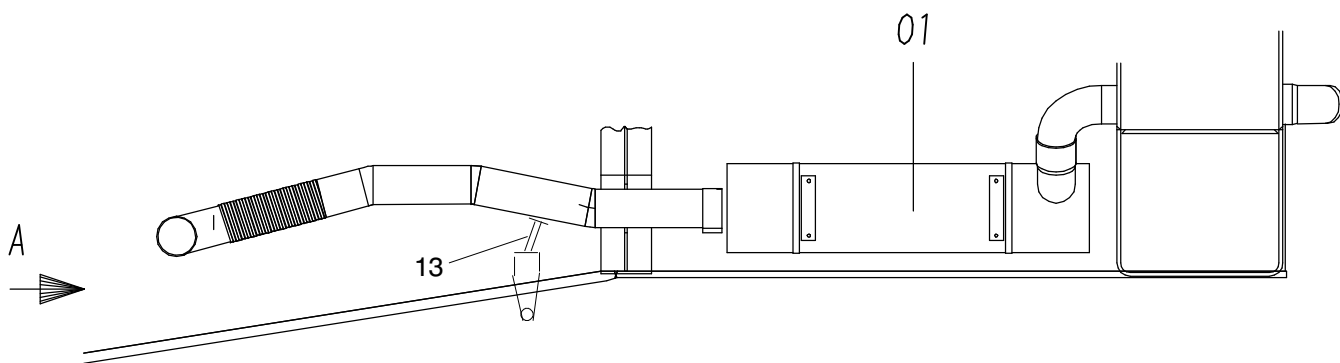

Abgasanlage  
Exhaust system

62-1250

Seite/Page 1 / 2

<b>Bild-Nr</b> Fig Fig Fig Fig Bild nr	<b>ET-Nr</b> Part-No No. de Piece No. de Pieza No. del Pezzo Detalj nr	<b>Stückzahl</b> Qty Qte Ctd Qta Antal		<b>Gegenstand</b> Description Designation Descripcion Designazione Benaemning
01	-	1	Abgasanlage s. EL-Blatt 993-0541	Exhaust system see page 993-0541
02	000 391 12	1	Klemmschelle ø 165	Clamp
03	343 108 99	1	Federring	Spring ring
04	509 870 98	4	Mutter	Nut
05	307 950 99	1	Schraube	Screw
06	125 197 99	8	Schraube	Bolt
07	334 678 99	8	Mutter	Nut
08	510 314 98	8	Scheibe	Washer
09	490 791 40	3	Spannschelle	Clamp
10	509 940 98	3	Schraube	Screw
11	504 043 98	6	Schraube	Screw
12	511 724 98	6	Scheibe	Washer
13	105 637 12	1	Halter	Halteblech