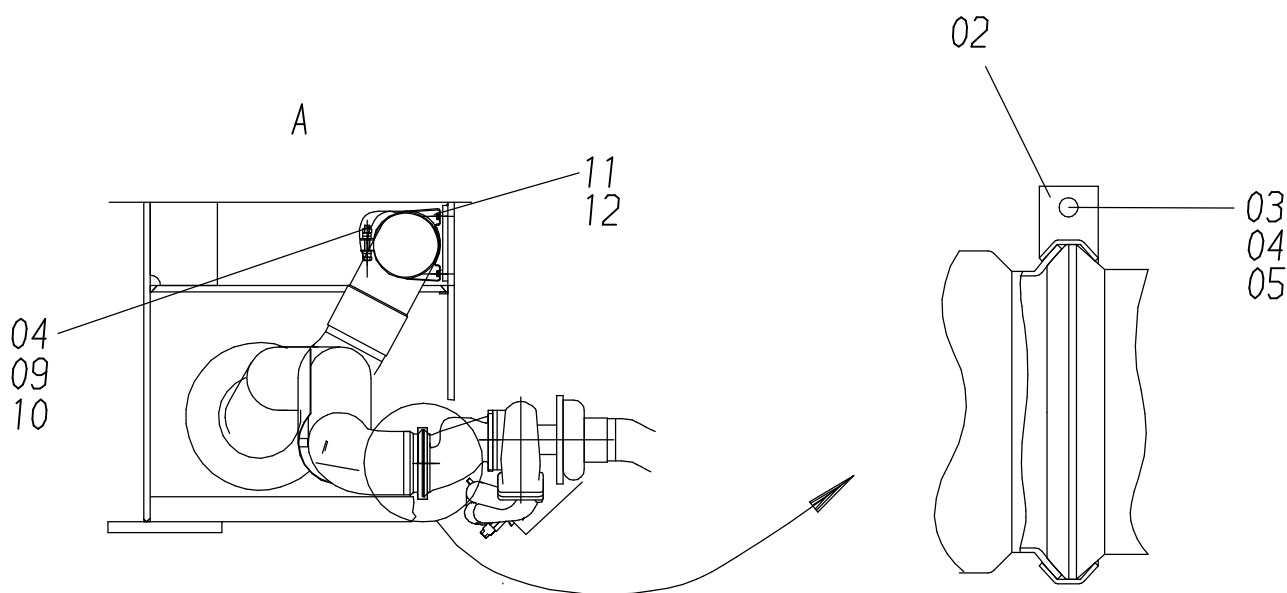

Abgasanlage  
Exhaust system

62-1250

Seite/Page 1 / 2

<b>Bild-Nr</b> Fig Fig Fig Fig Bild nr	<b>ET-Nr</b> Part-No No. de Piece No. de Pieza No. del Pezzo Detalj nr	<b>Stückzahl</b> Qty Qte Ctd Qta Antal		<b>Gegenstand</b> Description Designation Descripcion Designazione Benaemning
01	-	1	Abgasanlage s. EL-Blatt 993-0541	Exhaust system see page 993-0541
02	000 391 12	1	Klemmschelle ø 165	Clamp
03	343 108 99	1	Federring	Spring ring
04	509 870 98	4	Mutter	Nut
05	307 950 99	1	Schraube	Screw
06	125 197 99	8	Schraube	Bolt
07	334 678 99	8	Mutter	Nut
08	510 314 98	8	Scheibe	Washer
09	490 791 40	3	Spannschelle	Clamp
10	509 940 98	3	Schraube	Screw
11	504 043 98	6	Schraube	Screw
12	511 724 98	6	Scheibe	Washer
13	105 637 12	1	Halter	Halteblech