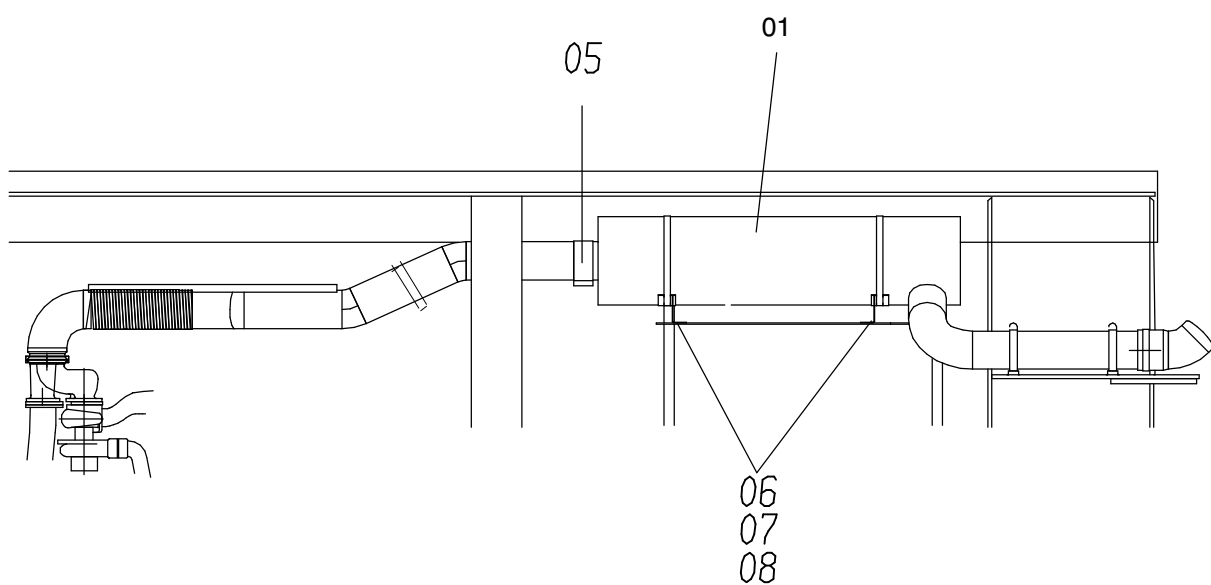

Abgasanlage  
Exhaust system

62-1250

Seite/Page 1 / 2

<b>Bild-Nr</b> Fig Fig Fig Fig Bild nr	<b>ET-Nr</b> Part-No No. de Piece No. de Pieza No. del Pezzo Detalj nr	<b>Stückzahl</b> Qty Qte Ctd Qta Antal		<b>Gegenstand</b> Description Designation Descripcion Designazione Benaemning
01	-	1	Abgasanlage s. EL-Blatt 993-0541	Exhaust system see page 993-0541
02	000 391 12	1	Klemmschelle ø 165	Clamp
03	343 108 99	1	Federring	Spring ring
04	509 870 98	4	Mutter	Nut
05	307 950 99	1	Schraube	Screw
06	125 197 99	8	Schraube	Bolt
07	334 678 99	8	Mutter	Nut
08	510 314 98	8	Scheibe	Washer
09	490 791 40	3	Spannschelle	Clamp
10	509 940 98	3	Schraube	Screw
11	504 043 98	6	Schraube	Screw
12	511 724 98	6	Scheibe	Washer
13	105 637 12	1	Halter	Halteblech

**Abgasanlage Einbau**  
**Exhaust System, Mounting**

**62-1250**

Seite/Page 2 / 2