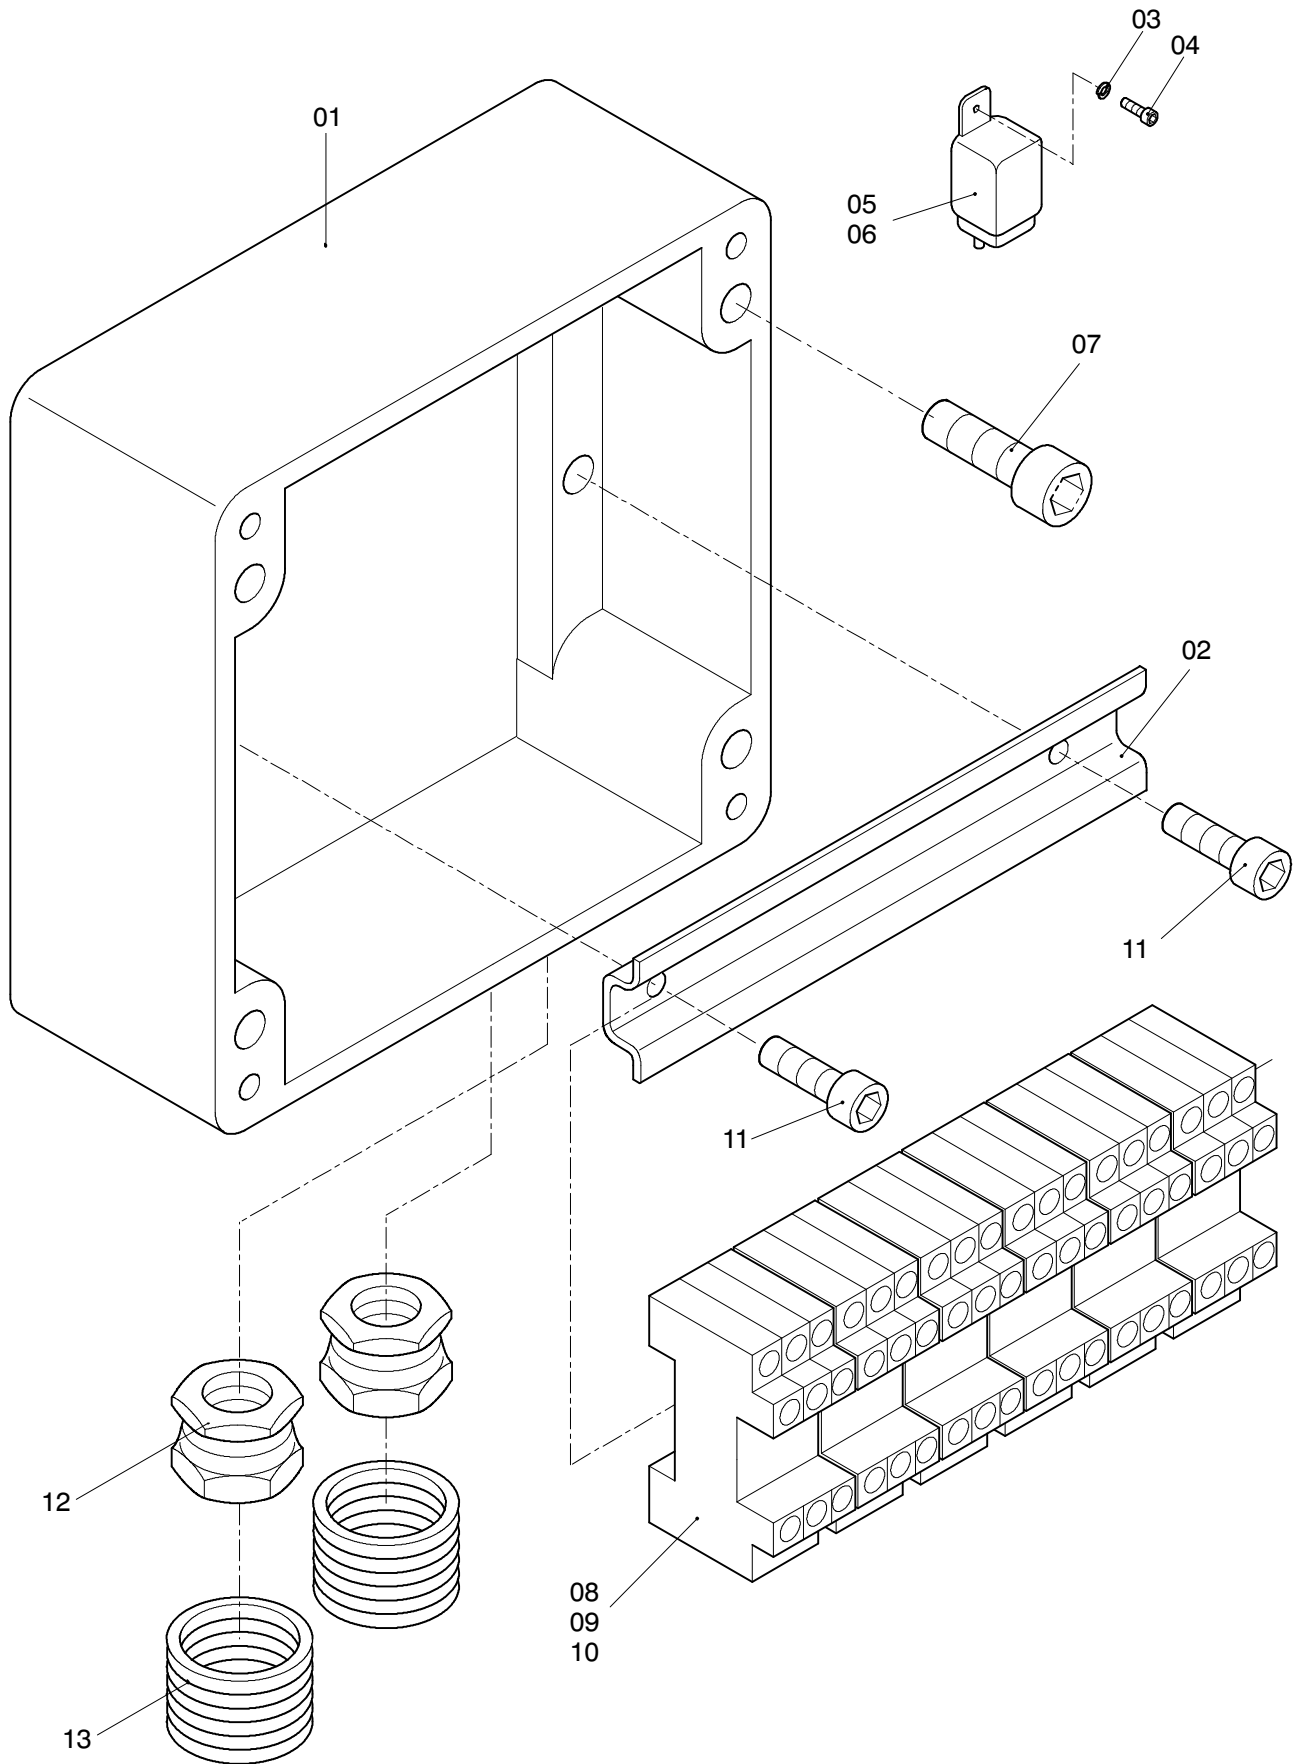

00

62-3192

Seite/Page 1 / 2

Bild-Nr Fig Fig Fig Fig Bild nr	ET-Nr Part-No No. de Piece No. de Pieza No. del Pezzo Detalj nr	Stückzahl Qty Qte Ctd Qta Antal		Gegenstand Description Designation Descripcion Designazione Benaemning
00	130 284 12	1	Verteilerkasten, kpl.	Distribution box assy.
01	130 282 12	1	Leergehäuse	Housing, empty
02	632 318 40	1	Tragschiene	Assembly rail
03	346 509 99	1	Federring	Lock washer
04	320 816 99	1	Schraube	Screw
05	180 221 40	1	Schaltrelais	Switching relay
06	324 068 40	1	Tragsockel	Supporting trestle
07	319 229 99	4	Schraube	Screw
08	551 694 40	6	Klemme	Clip
09	551 698 40	1	Bezeichnungskarte	Marker
10	551 703 40	1	Bezeichnungskarte	Marker
11	320 819 99	2	Schraube	Screw
12	634 033 40	2	Schlauchverschraubung	Union
13	*	nB.	Kabelschutzwelrohr * Meterware, bei Bestellung Länge angeben	Cable protection pipe * Bulk ware, state length require
*	634 031 40	nB.	Kabelschutzwelrohr	Cable protection pipe

Verteilerkasten
Distribution box

62-3192

Seite/Page 2 / 2