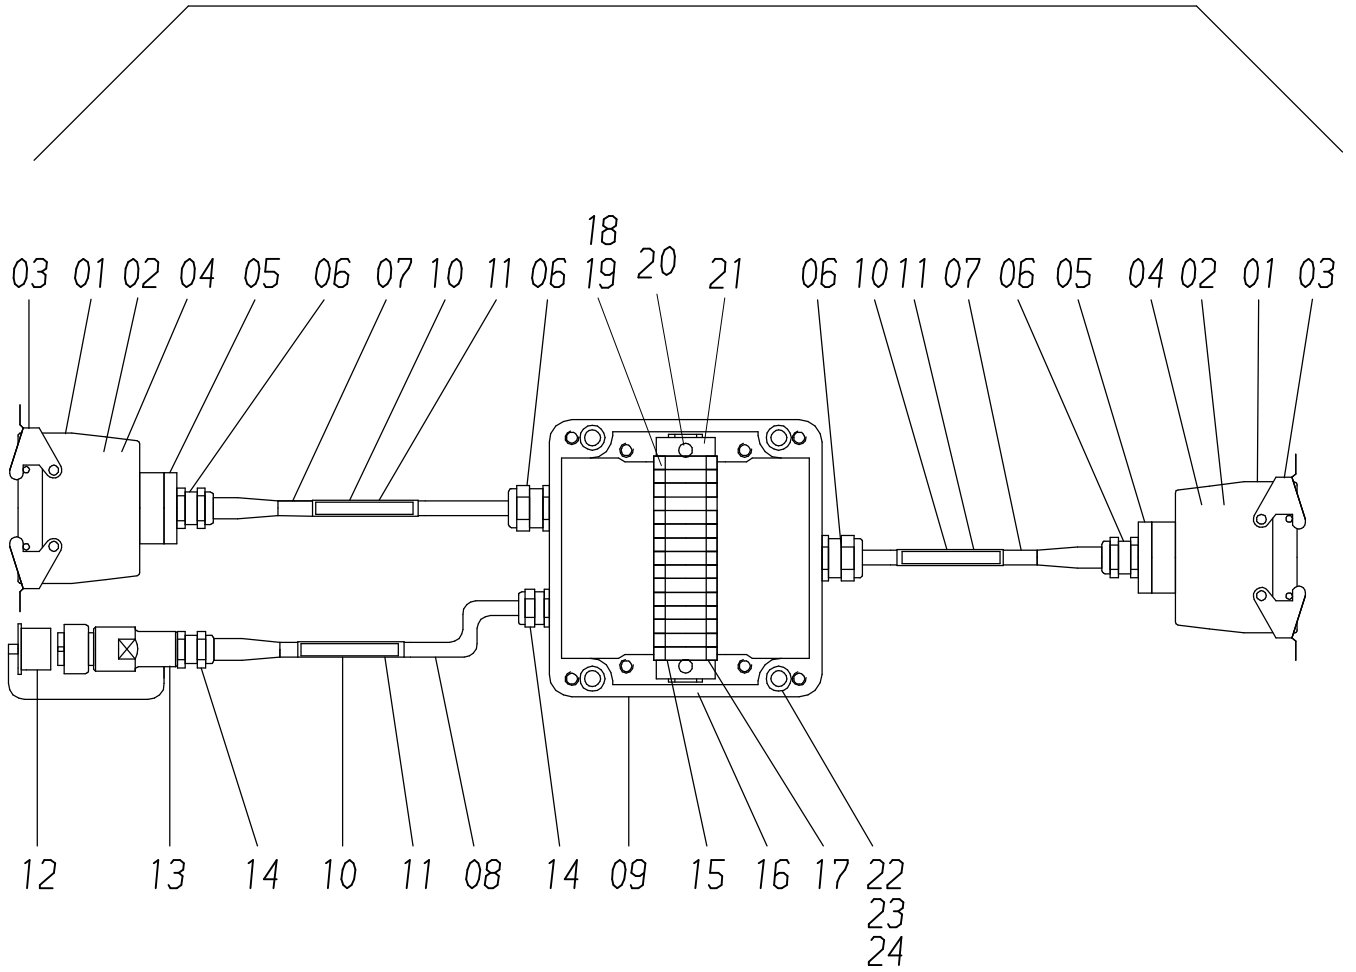

00

62-6256

Seite/Page 1 / 2

Bild-Nr Fig Fig Fig Fig Bild nr	ET-Nr Part-No No. de Piece No. de Pieza No. del Pezzo Detalj nr	Stückzahl Qty Qte Ctd Qta Antal	Gegenstand Description Designation Descripcion Designazione Benaeming	
00	130 276 12	1	Verteilerkasten Steuerung, kpl.	Distribution box, assy.
01	635 795 40	2	Tüllengehäuse	Socket
02	368 007 40	2	Steckdoseneinsatz	Socket insert
03	654 965 40	2	Schutzdeckel	cover
04	324 954 40	4	Codierbolzen	Encoder
05	414 528 40	2	Reduktion	Reduction
06	604 871 40	4	Kabelverschraubung	Union
07	*	-	Kabel 14x1	Cable 14x1
08	*	-	Kabel 4x1	Cable 4x1
09	130 277 12	1	Leergehäuse	Housing empty
10	634 454 40	3	Schriftbandrolle weiß	Inscription tube roll white
11	621 775 40	3	Schrumpfschlauch	Shrinkdown tubing
12	346 936 40	1	Staubkappe	Dust cap
13	635 136 40	1	Steckersatz 3-pol	Plug set
14	604 172 40	2	Kabelverschraubung	Cable union
15	414 497 40	15	Miniaturklemme	Mini clamp
16	414 496 40	2	Endklammer	Clamp
17	414 498 40	1	Abschlußplatte	Connector plate
18	634 373 40	1	Bezeichnungskarte 1-10	Marker 1-10
19	634 928 40	1	Bezeichnung 11-20	Marker 11-20
20	320 819 99	1	Schraube	Screw
21	130 249 12	1	Tragschiene	Assembly rail
22	343 106 99	4	Federring	Lock washer
23	319 133 99	4	Schraube	Screw
24	340 627 99	4	Scheibe	Washer
			* Meterware, bei Bestellung Länge angeben	* Bulk ware, state length required
*	635 882 40	-	Kabel 14x1	Cable 14x1
*	635 879 40	-	Kabel 4x1	Cable 4x1

Verteilerkasten (HI-LF-Fuß)
Distribution box

62-6256

Seite/Page 2 / 2