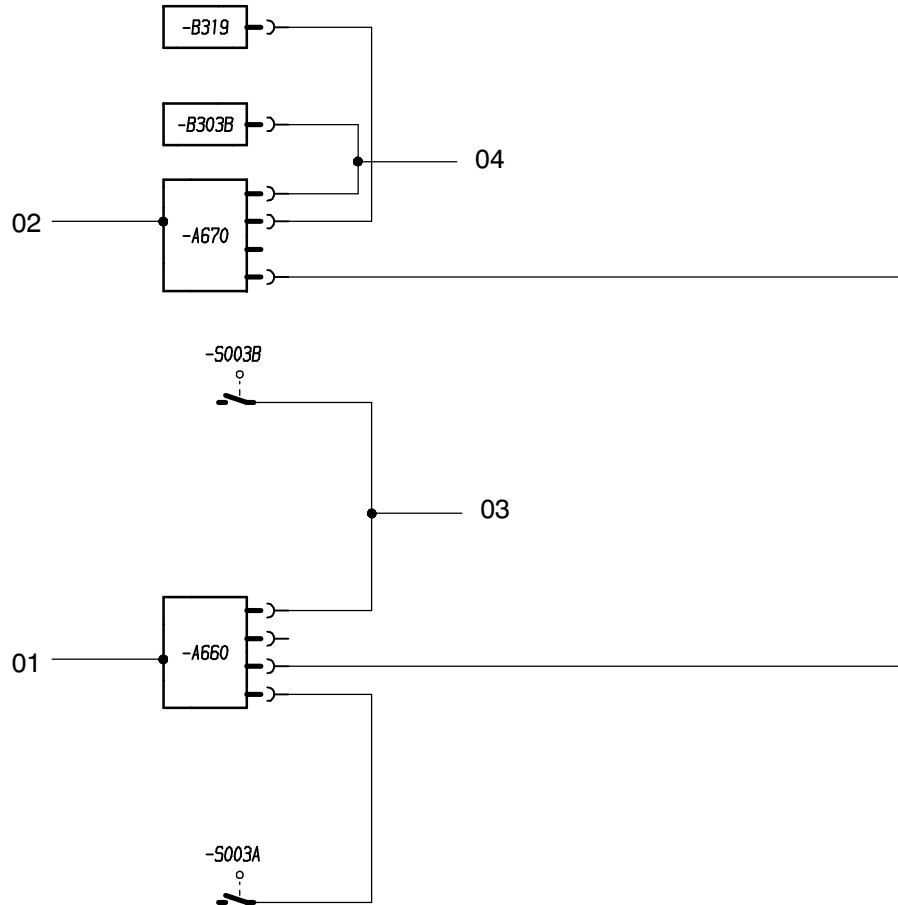

00

<b>Bild-Nr</b> Fig Fig Fig Fig Bild nr	<b>ET-Nr</b> Part-No No. de Piece No. de Pieza No. del Pezzo Detalj nr	<b>Stückzahl</b> Qty Qte Ctd Qta Antal		<b>Gegenstand</b> Description Designation Descripcion Designazione Benaemning
00	130 060 12	1	Elektrik Spitze HI-LF	Electric point
01	-	1	Verteilerkasten Steuerung siehe EL.-Blatt 117-6225a	Distribution box "Control" see page 117-6225a
02	-	1	Verteilerkasten LMB siehe EL.-Blatt 117-6228a	Cable Distribution box "LLD" see page 117-6228a
03	130 061 12	2	Kabel Hubendschalter	Cable Hoist limit switch
04	130 062 12	1	Kabel Kraftgeber	Traction gauge

**Elektrik Spitze HI-LF**  
**Electric Point LF**

**62-6265**

Seite/Page 2 / 2