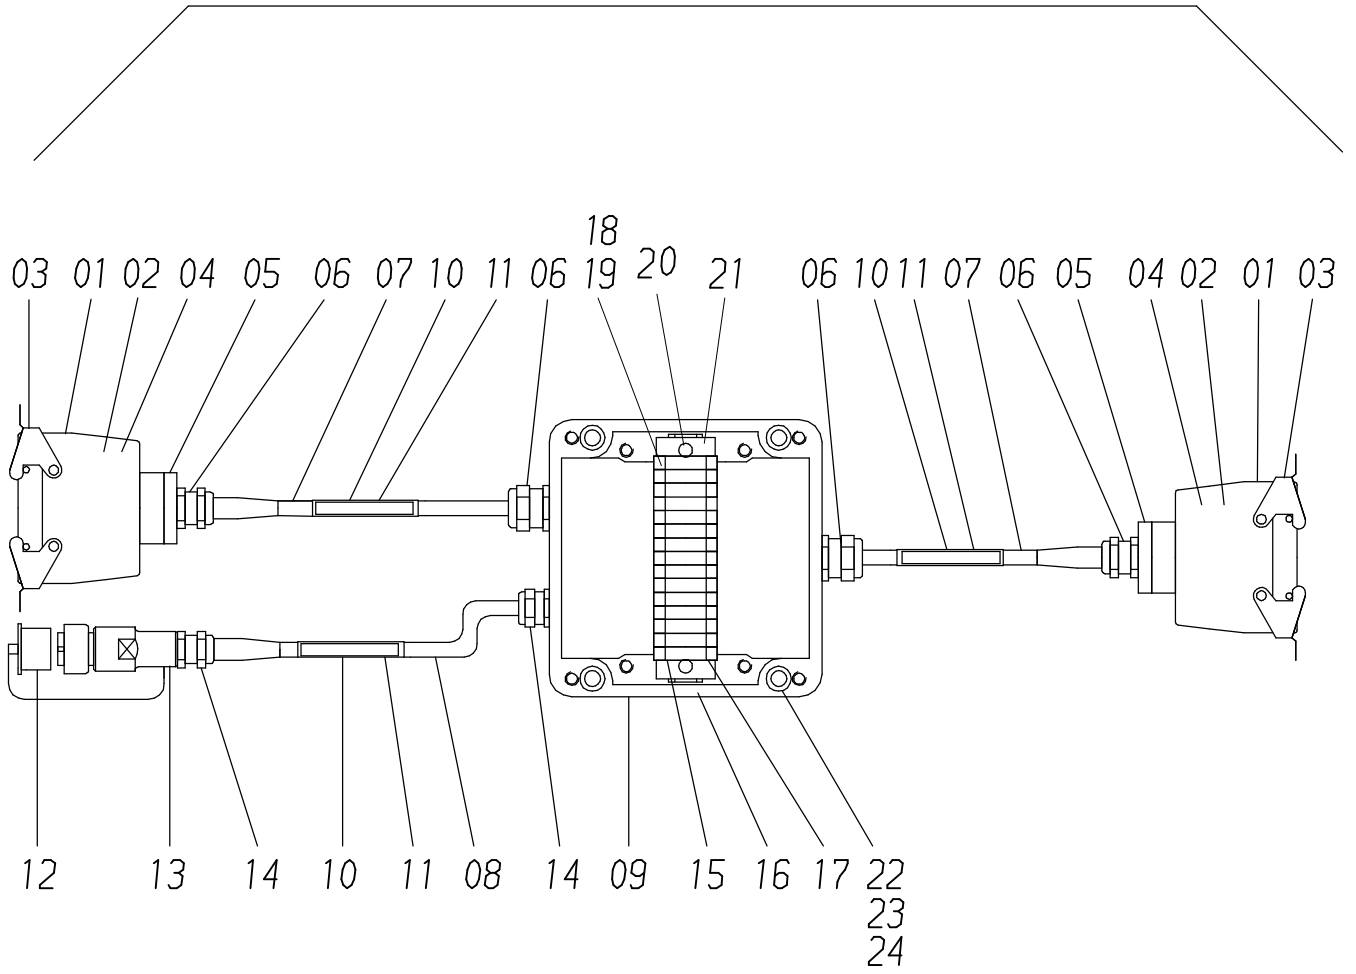

00

62-6266

Seite/Page 1 / 2

Bild-Nr Fig Fig Fig Fig Bild nr	ET-Nr Part-No No. de Piece No. de Pieza No. del Pezzo Detalj nr	Stückzahl Qty Qte Ctd Qta Antal	Gegenstand Description Designation Descripcion Designazione Benaeming
00	130 276 12	1	Verteilerkasten Steuerung, kpl. Distribution box, assy.
01	635 795 40	2	Tüllengehäuse Socker
02	368 007 40	2	Steckdoseneinsatz Socket insert
03	654 965 40	2	Schutzdeckel cover
04	324 954 40	4	Codierbolzen Encoder
05	414 528 40	2	Reduktion Reduction
06	604 871 40	4	Kabelverschraubung Union
07	*	-	Kabel 14x1 Cable 14x1
08	*	-	Kabel 4x1 Cable 4x1
09	130 277 12	1	Leergehäuse Housing empty
10	634 454 40	3	Schriftbandrolle weiß Inscription tube roll white
11	621 775 40	3	Schrumpfschlauch Shrinkdown tubing
12	346 936 40	1	Staubkappe Dust cap
13	635 136 40	1	Steckersatz 3-pol Plug set
14	604 172 40	2	Kabelverschraubung Cable union
15	414 497 40	15	Miniaturklemme Mini clamp
16	414 496 40	2	Endklammer Clamp
17	414 498 40	1	Abschlußplatte Connector plate
18	634 373 40	1	Bezeichnungskarte 1-10 Marker 1-10
19	634 928 40	1	Bezeichnung 11-20 Marker 11-20
20	320 819 99	1	Schraube Screw
21	130 249 12	1	Tragschiene Assembly rail
22	343 106 99	4	Federring Lock washer
23	319 133 99	4	Schraube Screw
24	340 627 99	4	Scheibe Washer
			* Meterware, bei Bestellung Länge angeben * Bulk ware, state length required
*	635 882 40	-	Kabel 14x1 Cable 14x1
*	635 879 40	-	Kabel 4x1 Cable 4x1