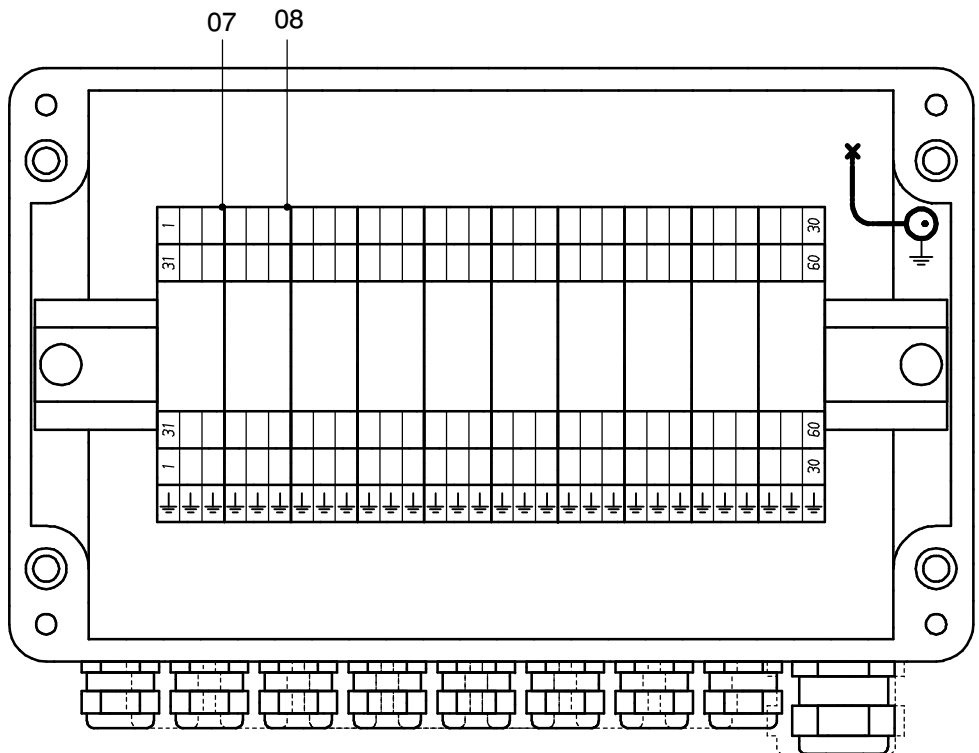

00

62-7375

Seite/Page 1 / 2

Bild-Nr Fig Fig Fig Fig Bild nr	ET-Nr Part-No No. de Piece No. de Pieza No. del Pezzo Detalj nr	Stückzahl Qty Qte Ctd Qta Antal		Gegenstand Description Designation Descripcion Designazione Benaemning
00	130 027 12	1	Verteilerkasten kpl.	Distribution box assy.
01	130 029 12	1	Leergehäuse	Housing, empty
02	300 970 40	22	Kabelverschraubung	Cabe union
03	323 626 40	1	Kabelverschraubung	Cabe union
04	300 988 40	1	Kabelverschraubung	Cabe union
05	000 599 12	22	Blindscheibe	Blank plate
06	000 601 12	1	Blindscheibe	Blank plate
07	551 695 40	8	Klemme	Clamp
08	551 698 40	2	Bezeichnungskarte	1-100
			* Meterware, bei Bestellung Länge angeben	* Bulk ware, state length required
*	634 031 40	-	Kabelschutzwelrohr	Cable protection pipe

Verteilerkasten GGW
Distribution Box

62-7375

Seite/Page 2 / 2