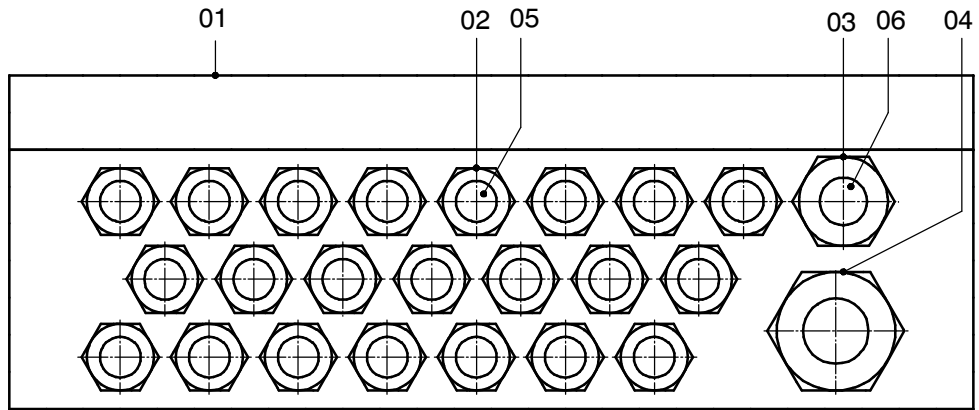

00

62-7375

Seite/Page 1 / 2

Bild-Nr Fig Fig Fig Fig Bild nr	ET-Nr Part-No No. de Piece No. de Pieza No. del Pezzo Detalj nr	Stückzahl Qty Qte Ctd Qta Antal		Gegenstand Description Designation Descripcion Designazione Benaemning
00	130 027 12	1	Verteilerkasten kpl.	Distribution box assy.
01	130 029 12	1	Leergehäuse	Housing, empty
02	300 970 40	22	Kabelverschraubung	Cabe union
03	323 626 40	1	Kabelverschraubung	Cabe union
04	300 988 40	1	Kabelverschraubung	Cabe union
05	000 599 12	22	Blindscheibe	Blank plate
06	000 601 12	1	Blindscheibe	Blank plate
07	551 695 40	8	Klemme	Clamp
08	551 698 40	2	Bezeichnungskarte	1-100
			* Meterware, bei Bestellung Länge angeben	* Bulk ware, state length required
*	634 031 40	-	Kabelschutzwelrohr	Cable protection pipe