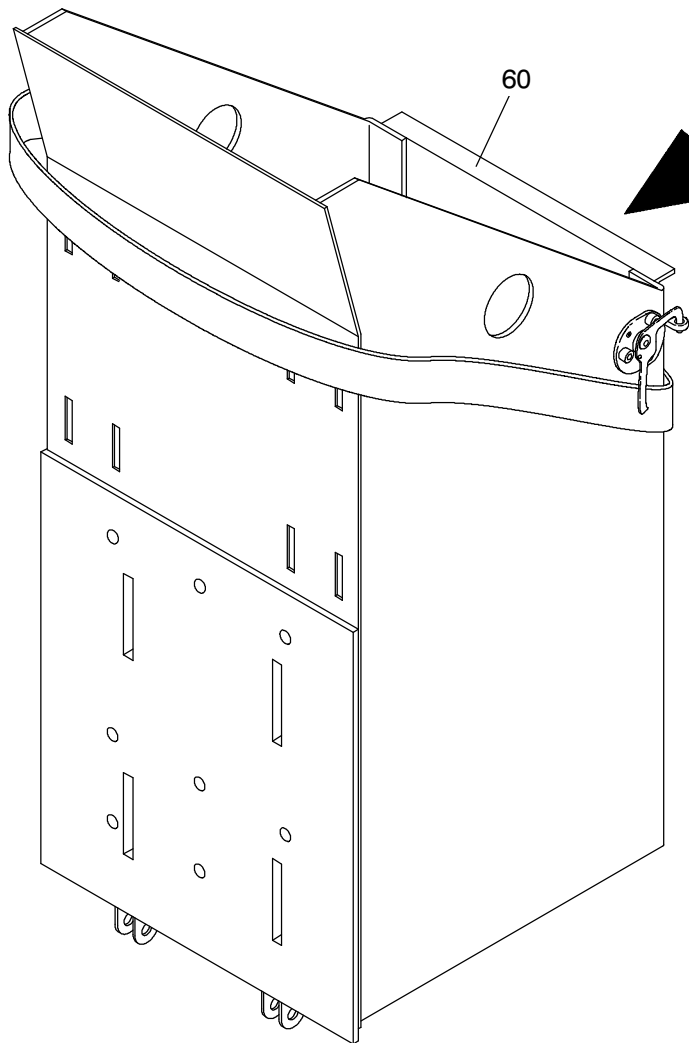

70-6120

70-6120

Seite/Page 2 / 4

Bild-Nr Fig Fig Fig Fig Bild nr	ET-Nr Part-No No. de Piece No. de Pieza No. del Pezzo Detalj nr	Stückzahl Qty Qte Ctd Qta Antal		Gegenstand Description Designation Descripcion Designazione Benaemning
-	301 470 12	1	Montagespitze, kpl.	Boom point assy.
01	301 475 12	1	Montagespitze SK	Boom point weldment
02	301 492 12	2	Stangenverlängerung	Rod extension
03	301 493 13	2	Zuglasche	Bugle
04	529 210 40	2	Bolzen j 35	Pin
05	509 887 98	4	Sicherungsfeder	Locking spring
06	150 935 99	7	Bolzen	Pin
07	551 162 40	9	Sicherheitsklappstecker 7,5	Safety pin
08	301 490 12	2	Stützstab	Bracket
09	551 053 40	4	Sicherheitsklappstecker	Safety pin
10	513 978 98	2	Bolzen	Pin
11	586 961 40	2	Rolle	Roller
12	551 052 40	4	Sicherheitsklappstecker	Safety pin
13	616 281 40	1	Achshalter	Axle retainer
14	509 828 98	8	Schraube	Bolt
15	301 503 12	2	Bolzen j 32	Pin
16	616 878 40	4	Bolzen, kpl. best. aus Bild-Nr. 71-73	Pin assy. consist. of fig-nos: 71-73
17	000 908 12	2	Rohrklemme	Pipe clamp
18	318 044 99	2	Schraube	Screw
19	589 600 40	1	Schild	Plate
20	576 305 40	2	Blindniet	Blind rivet
21	501 718 98	1	Paßscheibe	Shim washer
22	301 494 12	1	Bolzen	Pin
23	616 811 40	1	Rolle	Roller
24	301 057 12	3	Seilrolle, kpl. einschl. Bild-Nr. 82+83	Sheave assy. incl. fig-nos: 82+83
25	301 495 12	2	Seilschutz	Rope protection
26	301 496 12	1	Seilfestpunkt SK	Fixed rope point weldment
27	301 497 12	2	Seilschutzhalter	Retainer
28	125 008 99	1	Bolzen	Pin
29	528 329 40	3	Rolle j 70	Roller
30	300 156 12	1	Schäkelhalter, kpl. best. aus Bild-Nr. 91+92	Clevis retainer assy. consist. of fig-nos: 91+92
52	668 850 40	1	Drahtseilgehänge 3-strängig	Rope lashing
60	-	1	Kästen am UW s. EL-Blatt 970-1019,etc.	Boxes at chassis see page 970-1019,etc.
71		1	Bolzen	Pin
72	420 158 12	1	Kette m. Ring	Chain with ring
73	420 159 12	1	Klappstecker	Fore lock
82	002 925 98	1	Zylinderrollenlager	Cylinder roller bearing