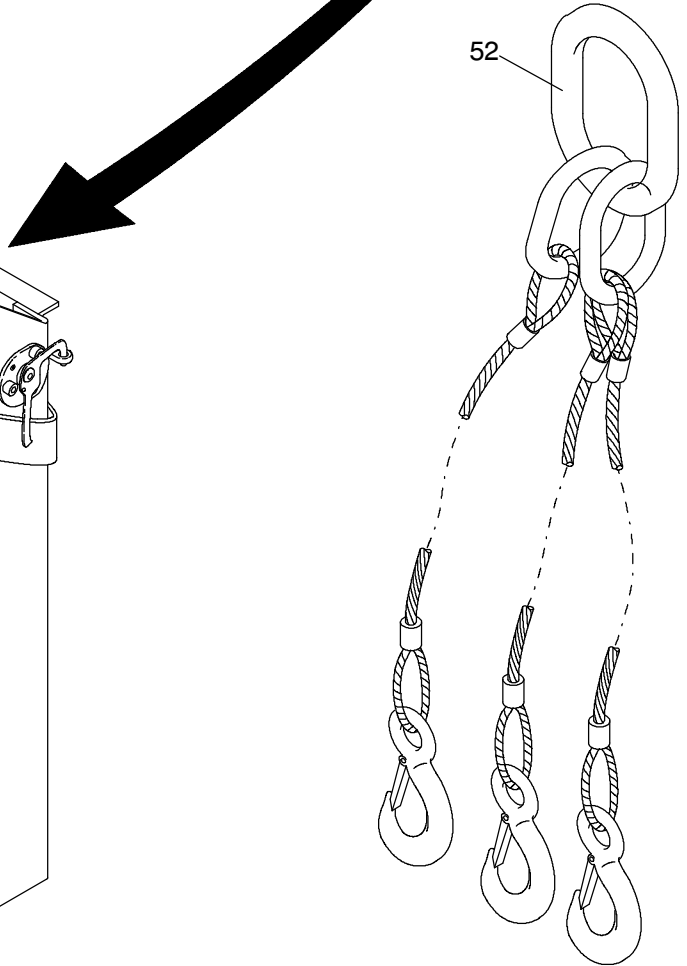

70-6120

70-6120

Seite/Page 2 / 4

Bild-Nr Fig Fig Fig Fig Bild nr	ET-Nr Part-No No. de Piece No. de Pieza No. del Pezzo Detalj nr	Stückzahl Qty Qte Ctd Qta Antal		Gegenstand Description Designation Descripcion Designazione Benaemning
-	301 470 12	1	Montagespitze, kpl.	Boom point assy.
01	301 475 12	1	Montagespitze SK	Boom point weldment
02	301 492 12	2	Stangenverlängerung	Rod extension
03	301 493 13	2	Zuglasche	Bugle
04	529 210 40	2	Bolzen j 35	Pin
05	509 887 98	4	Sicherungsfeder	Locking spring
06	150 935 99	7	Bolzen	Pin
07	551 162 40	9	Sicherheitsklappstecker 7,5	Safety pin
08	301 490 12	2	Stützstab	Bracket
09	551 053 40	4	Sicherheitsklappstecker	Safety pin
10	513 978 98	2	Bolzen	Pin
11	586 961 40	2	Rolle	Roller
12	551 052 40	4	Sicherheitsklappstecker	Safety pin
13	616 281 40	1	Achshalter	Axle retainer
14	509 828 98	8	Schraube	Bolt
15	301 503 12	2	Bolzen j 32	Pin
16	616 878 40	4	Bolzen, kpl. best. aus Bild-Nr. 71-73	Pin assy. consist. of fig-nos: 71-73
17	000 908 12	2	Rohrklemme	Pipe clamp
18	318 044 99	2	Schraube	Screw
19	589 600 40	1	Schild	Plate
20	576 305 40	2	Blindniet	Blind rivet
21	501 718 98	1	Paßscheibe	Shim washer
22	301 494 12	1	Bolzen	Pin
23	616 811 40	1	Rolle	Roller
24	301 057 12	3	Seilrolle, kpl. einschl. Bild-Nr. 82+83	Sheave assy. incl. fig-nos: 82+83
25	301 495 12	2	Seilschutz	Rope protection
26	301 496 12	1	Seilfestpunkt SK	Fixed rope point weldment
27	301 497 12	2	Seilschutzhalter	Retainer
28	125 008 99	1	Bolzen	Pin
29	528 329 40	3	Rolle j 70	Roller
30	300 156 12	1	Schäkelhalter, kpl. best. aus Bild-Nr. 91+92	Clevis retainer assy. consist. of fig-nos: 91+92
52	668 850 40	1	Drahtseilgehänge 3-strängig	Rope lashing
60	-	1	Kästen am UW s. EL-Blatt 970-1019,etc.	Boxes at chassis see page 970-1019,etc.
71		1	Bolzen	Pin
72	420 158 12	1	Kette m. Ring	Chain with ring
73	420 159 12	1	Klappstecker	Fore lock
82	002 925 98	1	Zylinderrollenlager	Cylinder roller bearing