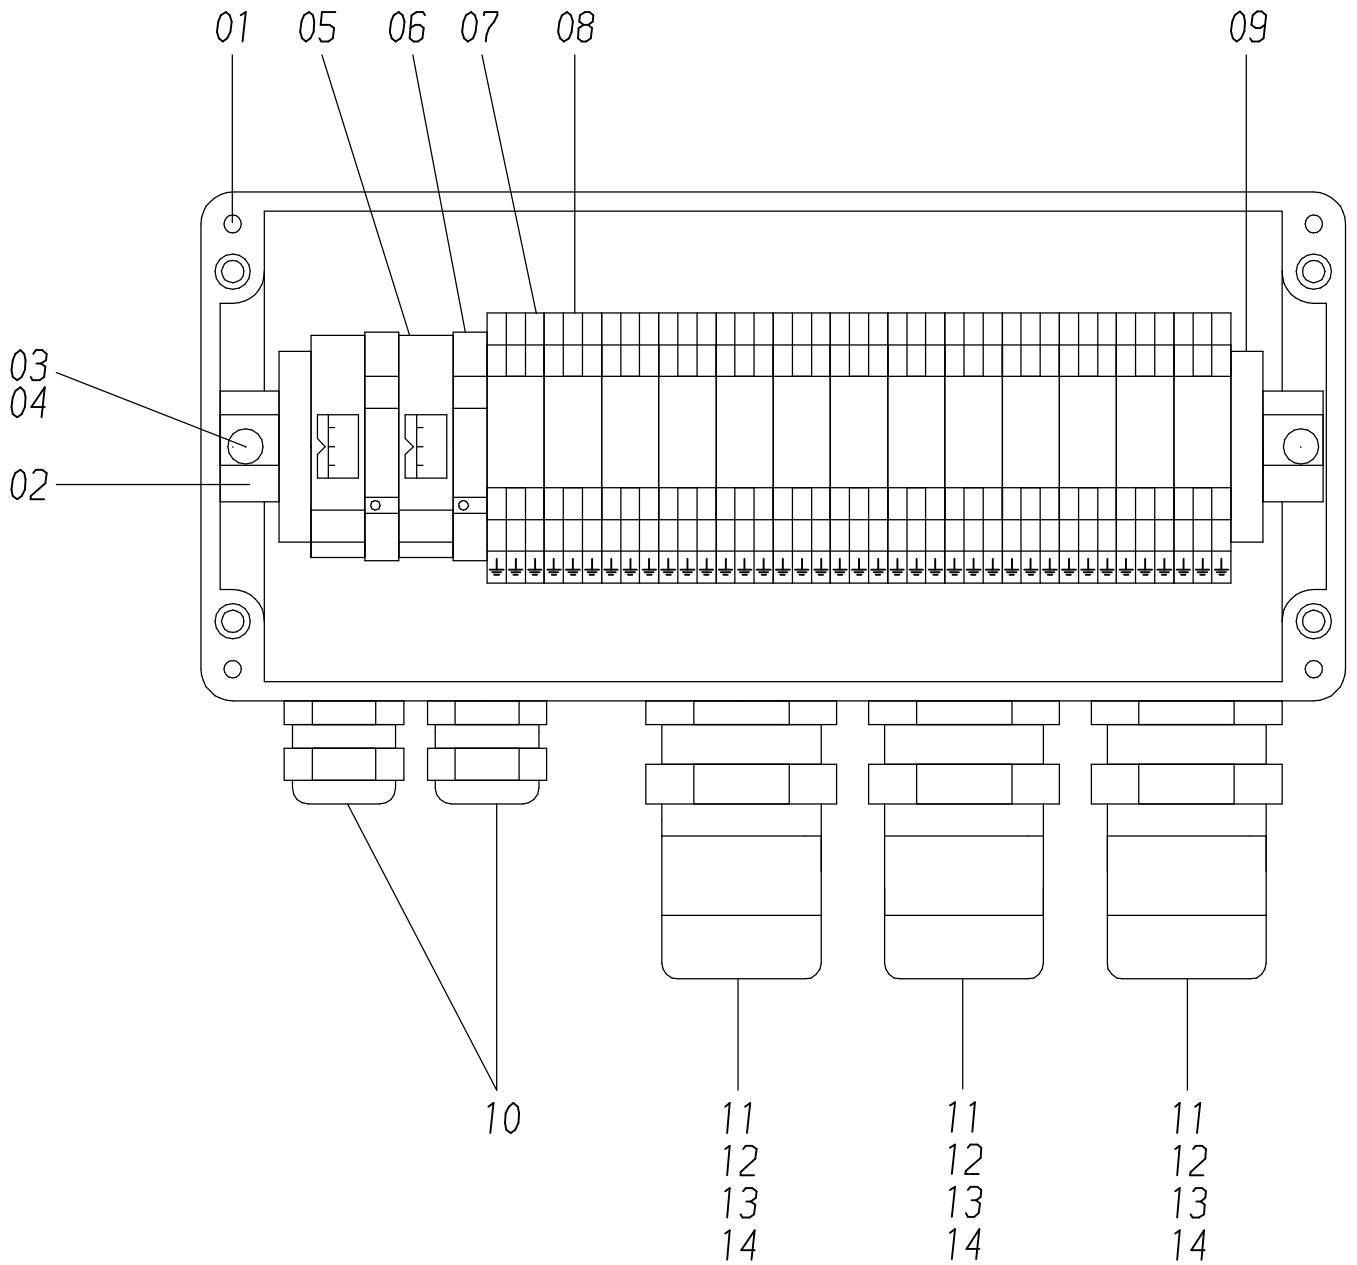

00

**801-2110a**

Seite/Page 1 / 2

Bild-Nr Fig Fig Fig Fig Bild nr	ET-Nr Part-No No. de Piece No. de Pieza No. del Pezzo Detalj nr	Stückzahl Qty Qte Ctd Qta Antal		Gegenstand Description Designation Descripcion Designazione Benaemning
00	662 767 40	1	Verteilerkasten X4-1, kpl.	Distribution box assy.
01	330 871 40	1	Leergehäuse	Housing, empty
02	662 768 40	1	Tragschiene	Assembly rail
03	320 819 99	2	Schraube	Screw
04	346 499 99	2	Federring	Lock washer
05	323 248 40	2	Temperatur-Schaltgerät	Temperature switch unit
06	551 005 40	2	Relaiskoppler	Coupling relais
07	551 695 40	15	Klemme	Clamp
08	551 698 40	2	Bezeichnungskarte 1-100	Marker 1-100
09	356 265 40	2	Endklammer	Clamp
10	270 250 40	2	Kabelverschraubung	Cable union
11	323 982 40	3	Schlauchverschraubung	Union
12	*	-	Schutzschlauch	Protecting hose
13	323 983 40	3	Innentülle	Socket
14	336 717 40	3	Endtülle	Socket
			* Meterware, bei Bestellung Länge angeben	* Bulk ware, state length required
*	324 837 40	1	Schutzschlauch zu Bild-Nr. 12	Protecting hose to fig-no: 12

**Verteilerkasten X4-1 (Steuerung OW)  
Distribution Box (Control Superstructure)**

**801-2110a**

Seite/Page 2 / 2