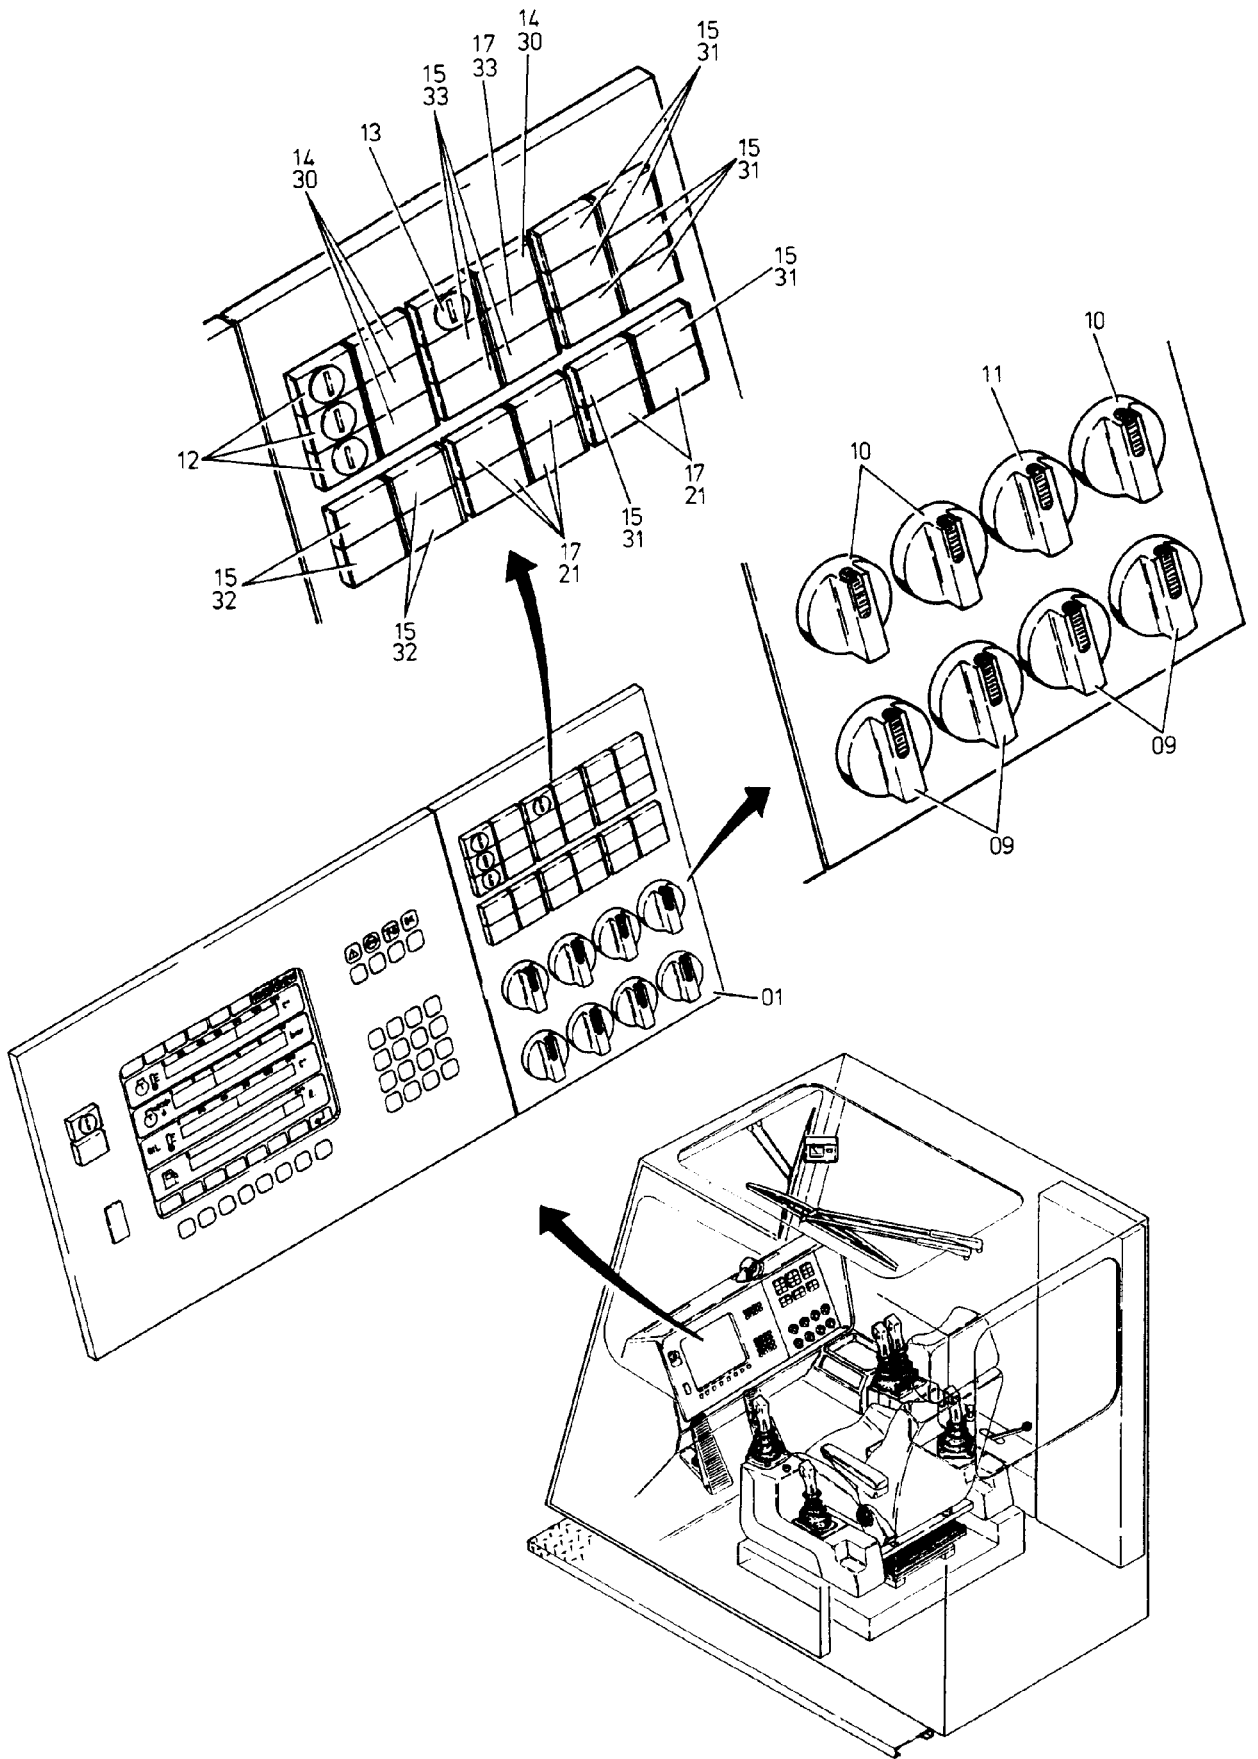

801-2160a

801-2160a

Bild-Nr Fig Fig Fig Fig Bild nr	ET-Nr Part-No No. de Piece No. de Pieza No. del Pezzo Detailj nr	Stückzahl Qty Qte Ctd Qta Antal		Gegenstand Description Designation Descripcion Designazione Benaemning
-	454 702 40	1	Armatureninstallation Bild-Nr. 01-33	Instrument panel arr. fig-nos. 01-33
01	455 223 40	1	Armaturenblech	Instrument board panel
02	455 222 40	1	Armaturenblech	Instrument board panel
03	455 224 40	1	Armaturenblech	Instrument board panel
04	552 293 40	1	Armaturenblech	Instrument board panel
05	455 226 40	1	Armaturenblech	Instrument board panel
06	552 292 40	1	Armaturenblech	Instrument board panel
08	269 037 40	1	Zündstartschalter	Ignition switch
09	461 277 40	4	Drehschalter	Turn switch
10	399 702 40	3	Drehschalter	Turn switch
11	399 703 40	1	Drehschalter	Turn switch
12	356 258 40	3	Schlüsselschalter	Key switch
13	414 687 40	1	Schlüsseltaster	Key operated push button
14	356 254 40	4	Meldeleuchte	Indicator light
15	368 045 40	14	Leuchtschalter	Luminous switch
17	368 045 40	8	Leuchttaster	Luminous key switch
21	455 228 40	-	Bildzeichen	Graphical symbol
22	500 294 98	30	Schraube	Bolt
23	490 943 40	30	Rosette	Fitting
-	551 038 40	3	Tastenkippschalter	Push toggle switch
-	370 228 40	6	Symbol gelb	Symbolic yellow
30	356 256 40	5	Druckhaube, rot	Push hood, red
31	356 257 40	9	Druckhaube, gelb	Push hood, yellow
32	368 046 40	12	Druckhaube, weiß	Push hood, white
33	356 156 40	25	Glühlampe	Bulb