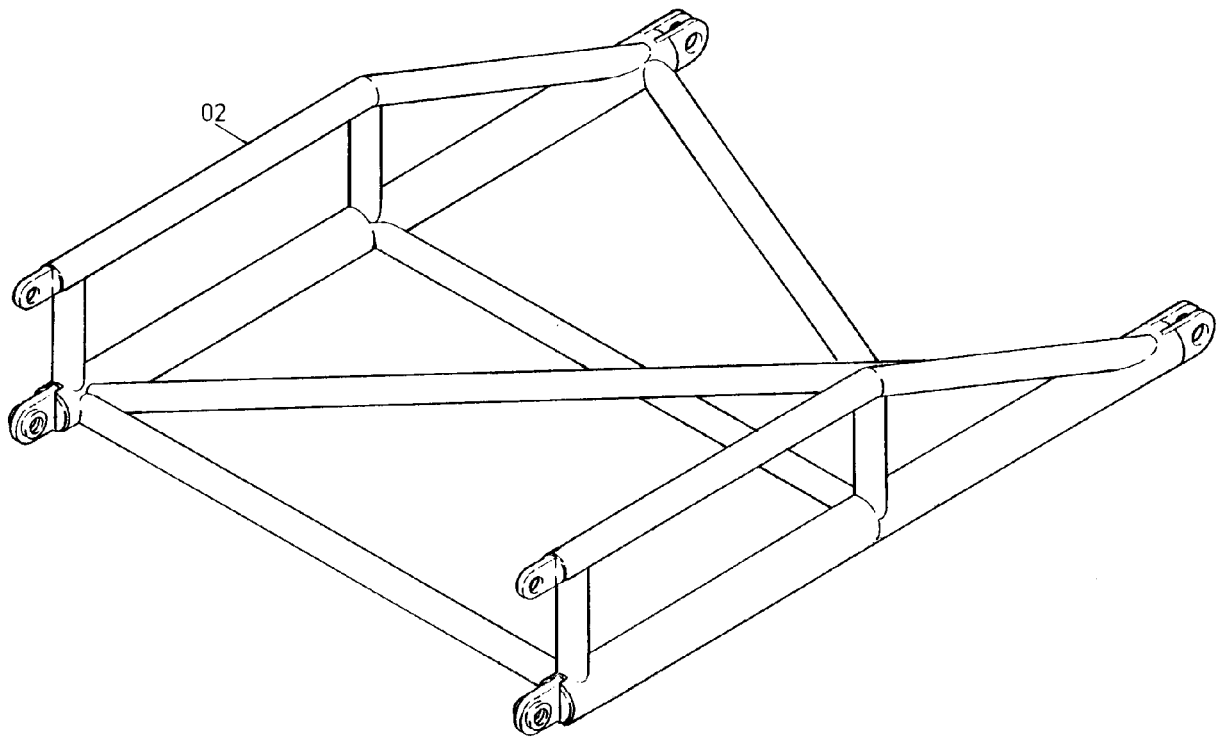

804-6360

804-6360

Bild-Nr Fig Fig Fig Fig Bild nr	ET-Nr Part-No No. de Piece No. de Pieza No. del Pezzo Detailj nr	Stückzahl Qty Qte Ctd Qta Antal		Gegenstand Description Designation Descripcion Designazione Benaemning
01	492 360 40	1	Verbindungsrahmen	Connecting frame
02	492 345 40	1	Verlängerung	Extension
03	492 372 40	2	Klemmstück	Clamp
04	492 375 40	4	Lasche	Shackle
06	456 042 40	2	Seil ø 22x4,78m	Rope
08	003 061 98	8	Steckbolzen ø 55x182	Socket
10	502 318 98	4	Steckbolzen ø 40	Socket pin
11	001 645 98	12	Sicherungsfeder	Locking spring
15	492 990 40	2	Zugstange	Draw bar
16	340 618 99	8	Scheibe	Disc
17	001 638 98	4	Steckbolzen ø 35	Socket pin
18	001 645 98	4	Sicherungsfeder	Locking spring