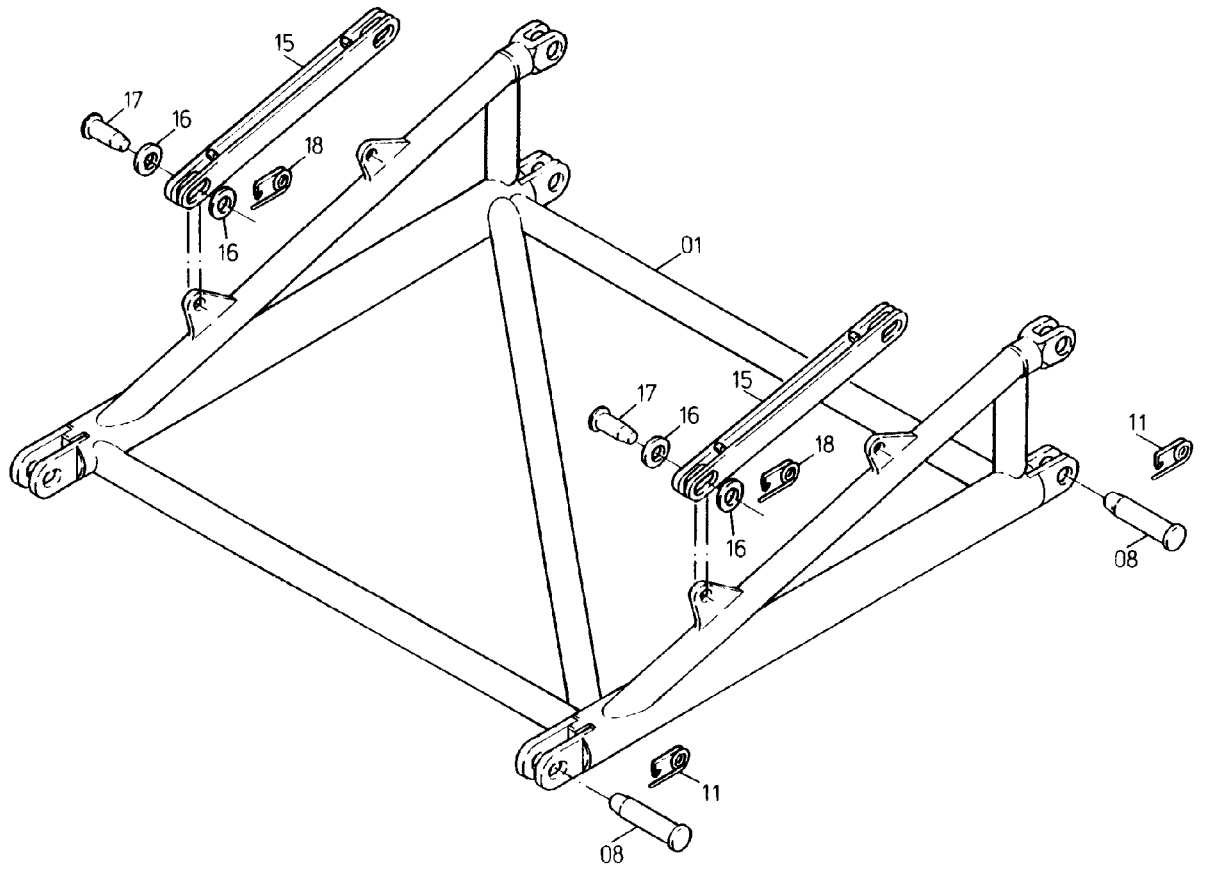

804-6360

804-6360

Bild-Nr Fig Fig Fig Fig Bild nr	ET-Nr Part-No No. de Piece No. de Pieza No. del Pezzo Detailj nr	Stückzahl Qty Qte Ctd Qta Antal		Gegenstand Description Designation Descripcion Designazione Benaemning
01	492 360 40	1	Verbindungsrahmen	Connecting frame
02	492 345 40	1	Verlängerung	Extension
03	492 372 40	2	Klemmstück	Clamp
04	492 375 40	4	Lasche	Shackle
06	456 042 40	2	Seil ø 22x4,78m	Rope
08	003 061 98	8	Steckbolzen ø 55x182	Socket
10	502 318 98	4	Steckbolzen ø 40	Socket pin
11	001 645 98	12	Sicherungsfeder	Locking spring
15	492 990 40	2	Zugstange	Draw bar
16	340 618 99	8	Scheibe	Disc
17	001 638 98	4	Steckbolzen ø 35	Socket pin
18	001 645 98	4	Sicherungsfeder	Locking spring