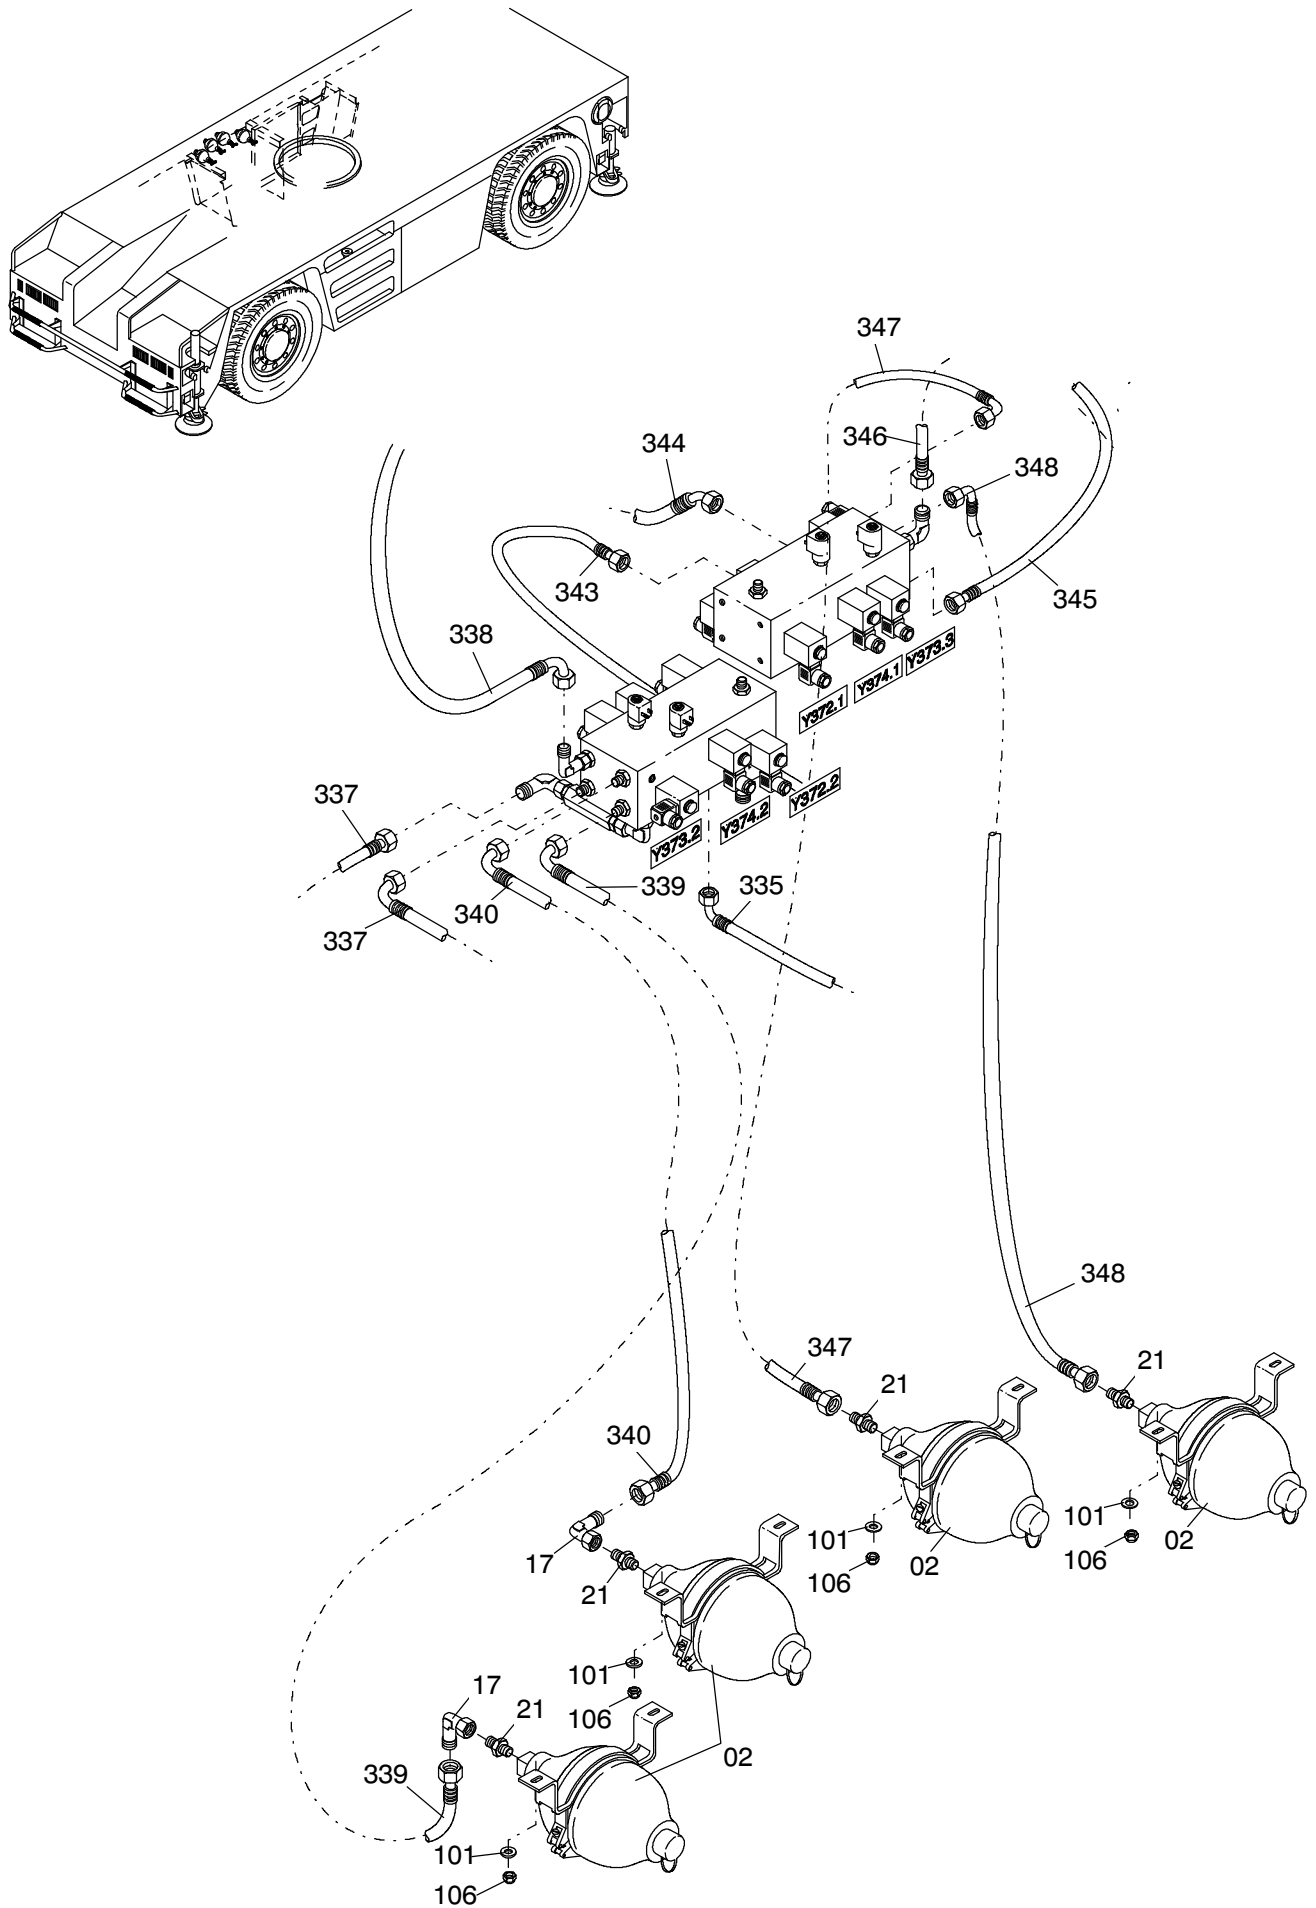

886-1810

886-1810

Bild-Nr Fig Fig Fig Fig Bild nr	ET-Nr Part-No No. de Piece No. de Pieza No. del Pezzo Detalj nr	Stückzahl Qty Qte Ctd Qta Antal		Gegenstand Description Designation Descripción Designazione Benaemning
01	000 734 12	1	Steuerblock siehe EL-Blatt 993-0737a	Control block see page 993-0737a
02	000 732 12	4	Hydro-Speicher	Accumulator
03	635 150 40	1	Stromregelventil siehe EL-Blatt 993-0103	Flow control valve See page 993-0103
04	000 829 12	2	Rückschlagventil	Non-Return valve
05	635 918 40	2	Rückschlagventil	Non-Return valve
06	515 721 40	1	Druckfilter siehe EL-Blatt 90-1082	Pressure filter see page 90-1082
08	000 733 12	1	Steuerblock siehe EL-Blatt 993-0738	Control block see page 993-0738
11	551 452 40	4	Stutzen	Socket
12	551 302 40	2	Stutzen	Socket
13	551 380 40	2	Stutzen	Socket
15	551 389 40	14	Stutzen	Socket
17	551 441 40	1	Stutzen	Socket
18	551 449 40	2	Stutzen	Socket
19	551 301 40	1	Stutzen	Socket
20	551 483 40	3	Stutzen	Socket
21	621 291 40	4	Stutzen	Socket
22	551 531 40	2	Stutzen	Socket
23	551 451 40	3	Stutzen	Socket
24	551 460 40	2	Stutzen	Socket
29	551 453 40	2	Stutzen	Socket
30	634 237 40	1	Stutzen	Socket
32	621 793 40	4	Stutzen	Socket
33	551 463 40	2	Stutzen	Socket
35	180 477 40	1	Verschlußschraube	Plug
36	635 316 40	1	Meßstutzen	Test socket
42	511 015 98	2	Stutzen	Socket
47	551 958 40	1	Stutzen	Socket
100	509 819 98	12	Zylinderschraube	Screw
101	510 321 98	4	Scheibe	Washer
102	288 906 40	1	Loctite 330 für Schilder	Loctite 330 for labels
103	670 633 40	1	Schilder für Steuerblöcke	Labels for control blocks
104	056 290 40	20	Kabelband, l=360 mm	Cable strap
105	174 411 40	30	Kabelband, l=203 mm	Cable strap
106	509 862 98	8	Mutter	Nut
201	670 133 40	nB	Rohr, kpl.	Pipe assy.
202	670 735 40	nB	Rohr, kpl.	Pipe assy.
205	670 137 40	1	Rohr, kpl.	Pipe assy.