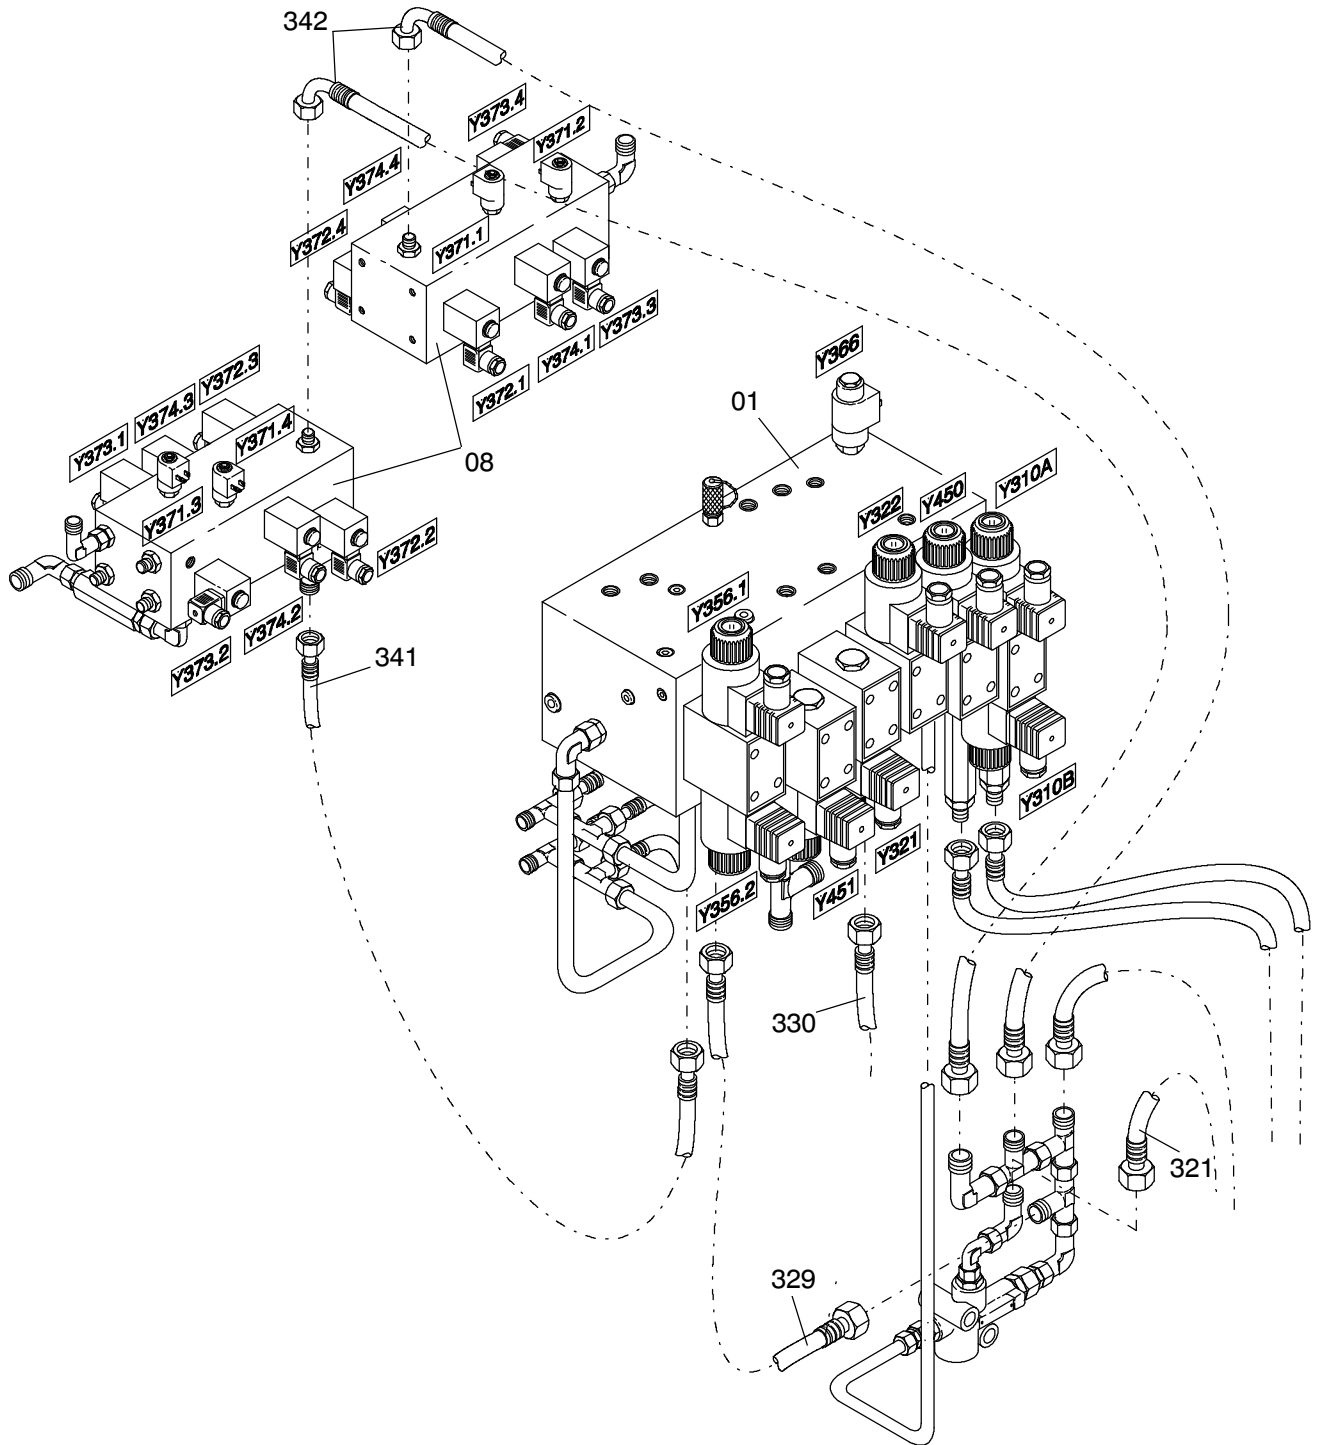

886-1810

886-1810

Bild-Nr Fig Fig Fig Fig Bild nr	ET-Nr Part-No No. de Piece No. de Pieza No. del Pezzo Detalj nr	Stückzahl Qty Qte Ctd Qta Antal		Gegenstand Description Designation Descripción Designazione Benaemning
01	000 734 12	1	Steuerblock siehe EL-Blatt 993-0737a	Control block see page 993-0737a
02	000 732 12	4	Hydro-Speicher	Accumulator
03	635 150 40	1	Stromregelventil siehe EL-Blatt 993-0103	Flow control valve See page 993-0103
04	000 829 12	2	Rückschlagventil	Non-Return valve
05	635 918 40	2	Rückschlagventil	Non-Return valve
06	515 721 40	1	Druckfilter siehe EL-Blatt 90-1082	Pressure filter see page 90-1082
08	000 733 12	1	Steuerblock siehe EL-Blatt 993-0738	Control block see page 993-0738
11	551 452 40	4	Stutzen	Socket
12	551 302 40	2	Stutzen	Socket
13	551 380 40	2	Stutzen	Socket
15	551 389 40	14	Stutzen	Socket
17	551 441 40	1	Stutzen	Socket
18	551 449 40	2	Stutzen	Socket
19	551 301 40	1	Stutzen	Socket
20	551 483 40	3	Stutzen	Socket
21	621 291 40	4	Stutzen	Socket
22	551 531 40	2	Stutzen	Socket
23	551 451 40	3	Stutzen	Socket
24	551 460 40	2	Stutzen	Socket
29	551 453 40	2	Stutzen	Socket
30	634 237 40	1	Stutzen	Socket
32	621 793 40	4	Stutzen	Socket
33	551 463 40	2	Stutzen	Socket
35	180 477 40	1	Verschlußschraube	Plug
36	635 316 40	1	Meßstutzen	Test socket
42	511 015 98	2	Stutzen	Socket
47	551 958 40	1	Stutzen	Socket
100	509 819 98	12	Zylinderschraube	Screw
101	510 321 98	4	Scheibe	Washer
102	288 906 40	1	Loctite 330 für Schilder	Loctite 330 for labels
103	670 633 40	1	Schilder für Steuerblöcke	Labels for control blocks
104	056 290 40	20	Kabelband, l=360 mm	Cable strap
105	174 411 40	30	Kabelband, l=203 mm	Cable strap
106	509 862 98	8	Mutter	Nut
201	670 133 40	nB	Rohr, kpl.	Pipe assy.
202	670 735 40	nB	Rohr, kpl.	Pipe assy.
205	670 137 40	1	Rohr, kpl.	Pipe assy.