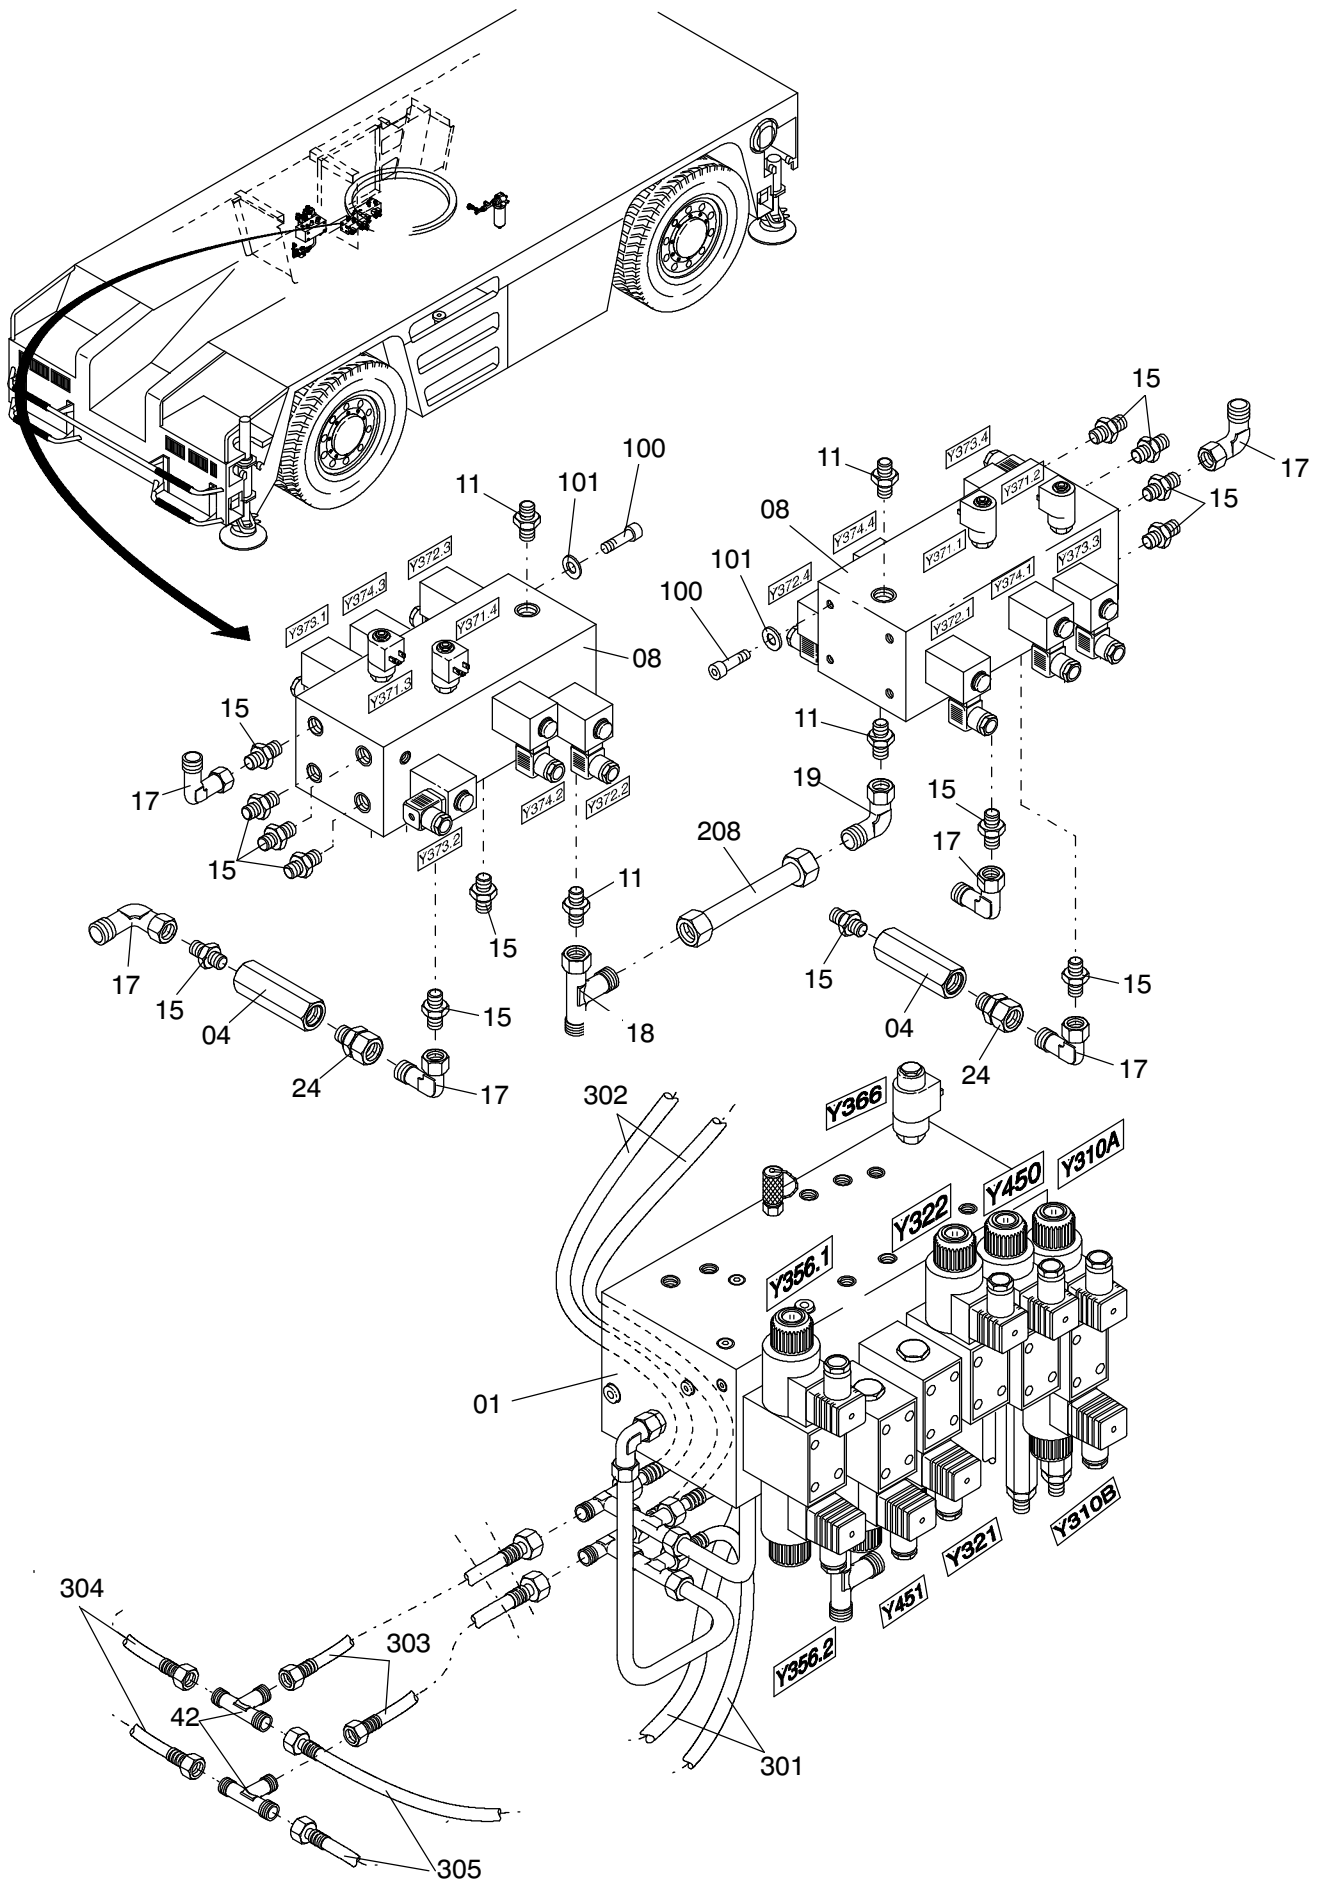

886-1810

886-1810

Bild-Nr Fig Fig Fig Fig Bild nr	ET-Nr Part-No No. de Piece No. de Pieza No. del Pezzo Detalj nr	Stückzahl Qty Qte Ctd Qta Antal		Gegenstand Description Designation Descripción Designazione Benaemning
01	000 734 12	1	Steuerblock siehe EL-Blatt 993-0737a	Control block see page 993-0737a
02	000 732 12	4	Hydro-Speicher	Accumulator
03	635 150 40	1	Stromregelventil siehe EL-Blatt 993-0103	Flow control valve See page 993-0103
04	000 829 12	2	Rückschlagventil	Non-Return valve
05	635 918 40	2	Rückschlagventil	Non-Return valve
06	515 721 40	1	Druckfilter siehe EL-Blatt 90-1082	Pressure filter see page 90-1082
08	000 733 12	1	Steuerblock siehe EL-Blatt 993-0738	Control block see page 993-0738
11	551 452 40	4	Stutzen	Socket
12	551 302 40	2	Stutzen	Socket
13	551 380 40	2	Stutzen	Socket
15	551 389 40	14	Stutzen	Socket
17	551 441 40	1	Stutzen	Socket
18	551 449 40	2	Stutzen	Socket
19	551 301 40	1	Stutzen	Socket
20	551 483 40	3	Stutzen	Socket
21	621 291 40	4	Stutzen	Socket
22	551 531 40	2	Stutzen	Socket
23	551 451 40	3	Stutzen	Socket
24	551 460 40	2	Stutzen	Socket
29	551 453 40	2	Stutzen	Socket
30	634 237 40	1	Stutzen	Socket
32	621 793 40	4	Stutzen	Socket
33	551 463 40	2	Stutzen	Socket
35	180 477 40	1	Verschlußschraube	Plug
36	635 316 40	1	Meßstutzen	Test socket
42	511 015 98	2	Stutzen	Socket
47	551 958 40	1	Stutzen	Socket
100	509 819 98	12	Zylinderschraube	Screw
101	510 321 98	4	Scheibe	Washer
102	288 906 40	1	Loctite 330 für Schilder	Loctite 330 for labels
103	670 633 40	1	Schilder für Steuerblöcke	Labels for control blocks
104	056 290 40	20	Kabelband, l=360 mm	Cable strap
105	174 411 40	30	Kabelband, l=203 mm	Cable strap
106	509 862 98	8	Mutter	Nut
201	670 133 40	nB	Rohr, kpl.	Pipe assy.
202	670 735 40	nB	Rohr, kpl.	Pipe assy.
205	670 137 40	1	Rohr, kpl.	Pipe assy.