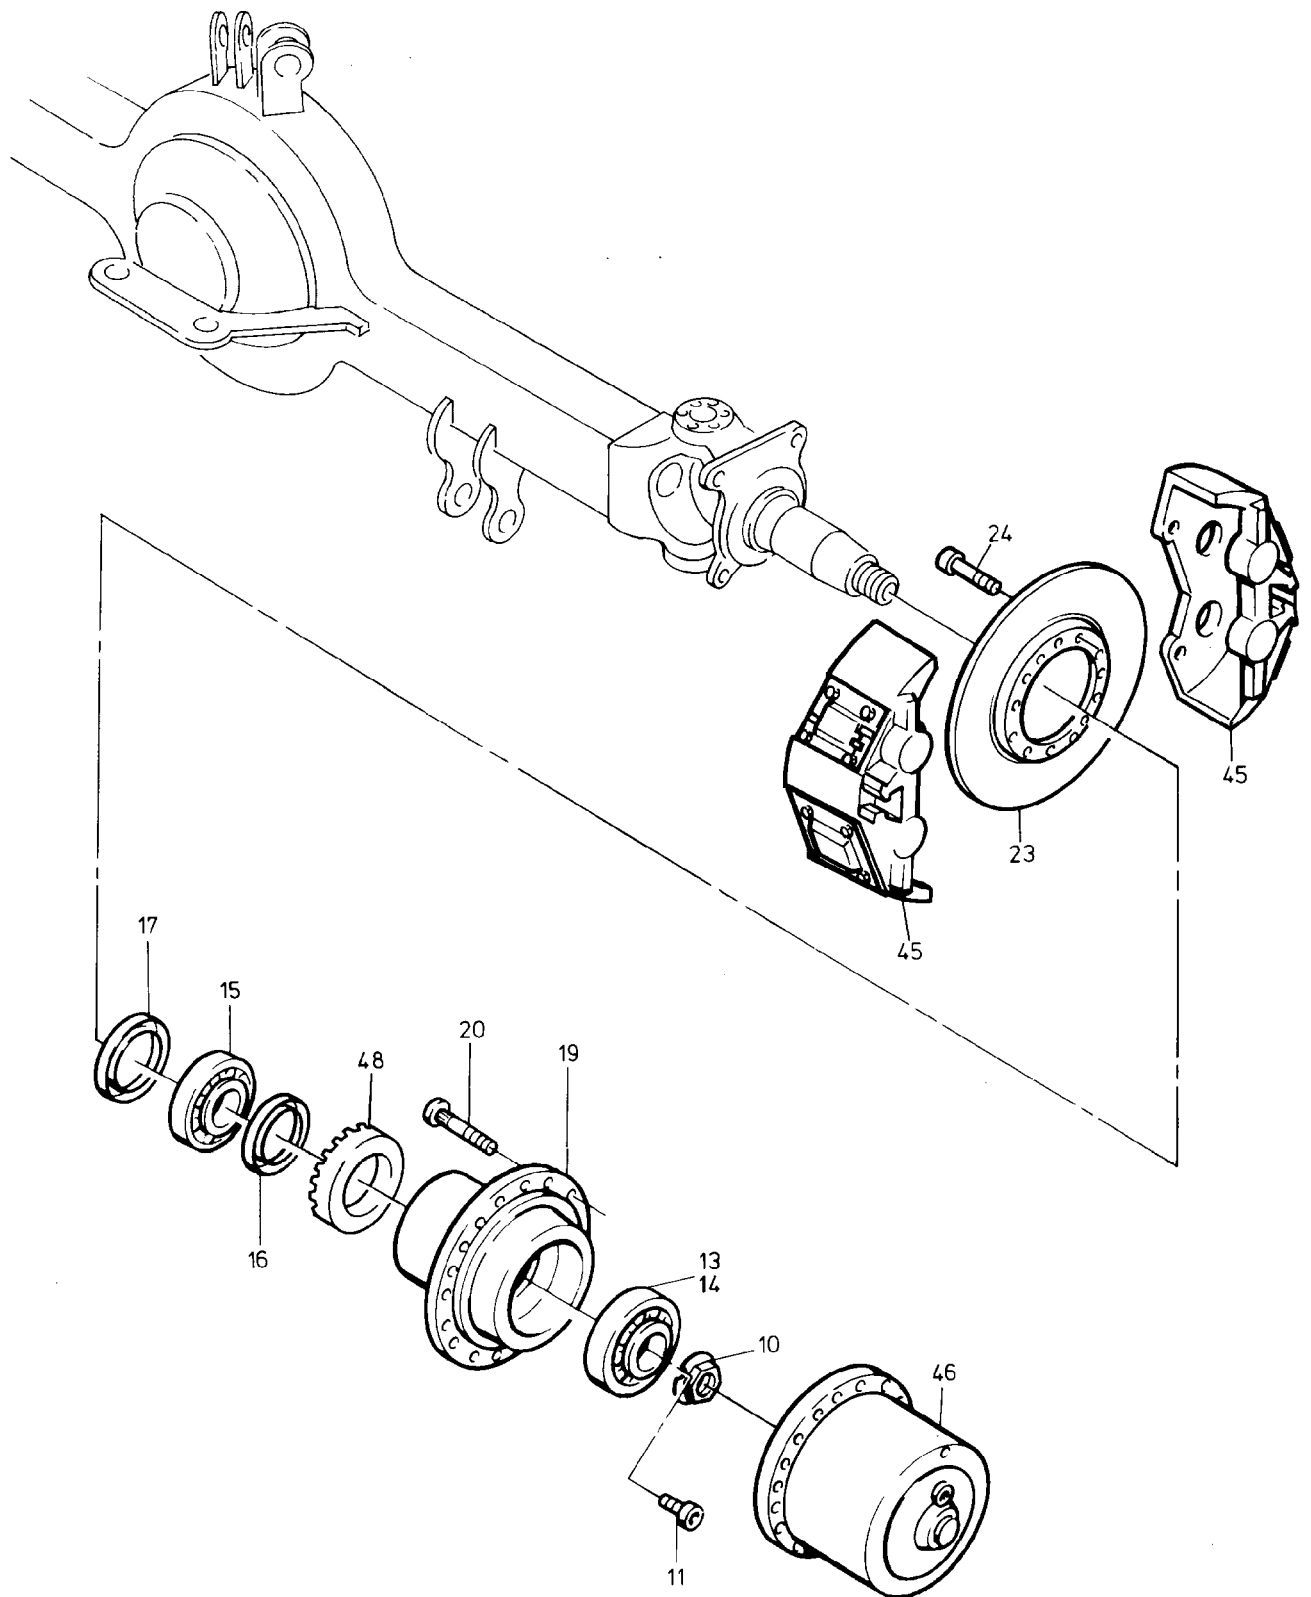

90-0574

90-0574

Bild-Nr Fig Fig Fig Fig Bild nr	ET-Nr Part-No No. de Piece No. de Pieza No. del Pezzo Detailj nr	Stückzahl Qty Qte Ctd Qta Antal		Gegenstand Description Designation Description Designazione Benaemning
00	453 681 40	1	Lenktriebachse, kpl.	Steering drive axle, assy.
01	777 458 73	1	Achsgehäuse	Axle housing
04	313 396 99	1	Verschlußschraube	Screw plug
05	339 714 99	1	Dichtring	Seal ring
06	771 044 00	2	Gelenkwelle	Joint shaft
07	500 215 98	8	Wellendichtring	Seal ring
08	500 213 98	6	Sprengring	Snap ring
09	500 191 98	4	Nadellager	Needle bearing
10	997 415 00	2	Wellenmutter	Shaft nut
11	350 362 99	2	Schraube	Bolt
13	957 340 00	2	Kegelrollenlagerinnenring	Tapered roller bearing cup
14	957 339 00	2	Kegelrollenlageraußenring	Tapered roller bearing cone
15	363 167 99	2	Kegelrollenlager	Tapered roller bearing
16	006 749 98	2	Dichtring	Seal ring
17	500 200 98	2	Dichtring	Seal ring
19	771 277 00	2	Radnabe	Wheel hub
20	997 106 00	20	Radbolzen	Wheel bolt
23	771 278 00	2	Bremsscheibe	Disc
24	319 331 99	32	Schraube	Bolt
25	771 279 00	1	Spurhebel,links unten	Lever l.h.
26	771 280 00	1	Spurhebel,rechts unten	Lever r.h.
27	771 281 00	1	Lenkhebel,links oben	Steering lever l.h.
28	771 282 00	1	Lenkhebel,rechts,oben	Steering lever r.h.
29	307 615 99	12	Schraube	Bolt
30	319 301 99	16	Schraube	Bolt
32	367 122 99	2	O-Ring	O-ring
33	350 562 99	4	Schmiernippel	Fitting
34	771 287 00	1	Spurstange	Track rod
35	956 139 00	2	Lagerbuchse,unten	Bush
36	965 719 00	2	Anlaufscheibe	Stop washer
37	965 954 00	2	Achsschenkelbolzen,unten	Steering knuckle pin
38	771 346 00	2	Lagerbuchse,oben	Bush
39	771 051 00	2	Achsschenkelbolzen,oben	Steering knuckle pin
40	772 284 00	2	Federbock	Support
41	319 301 99	2	Schraube	Bolt
42	345 256 99	2	Zylinderstift	Parallel pin
43	771 285 00	2	Achsschenkel	Steering knuckle
45	-	2	Bremse siehe EL-Blatt 90-0569	Brake see page 90-0569
46	-	2	Planetengetriebe siehe EL-Blatt 90-0578	Planetary gear see page 90-0578
47	-	1	Achsantrieb siehe EL-Blatt 90-0568	Axle drive see page 90-0568