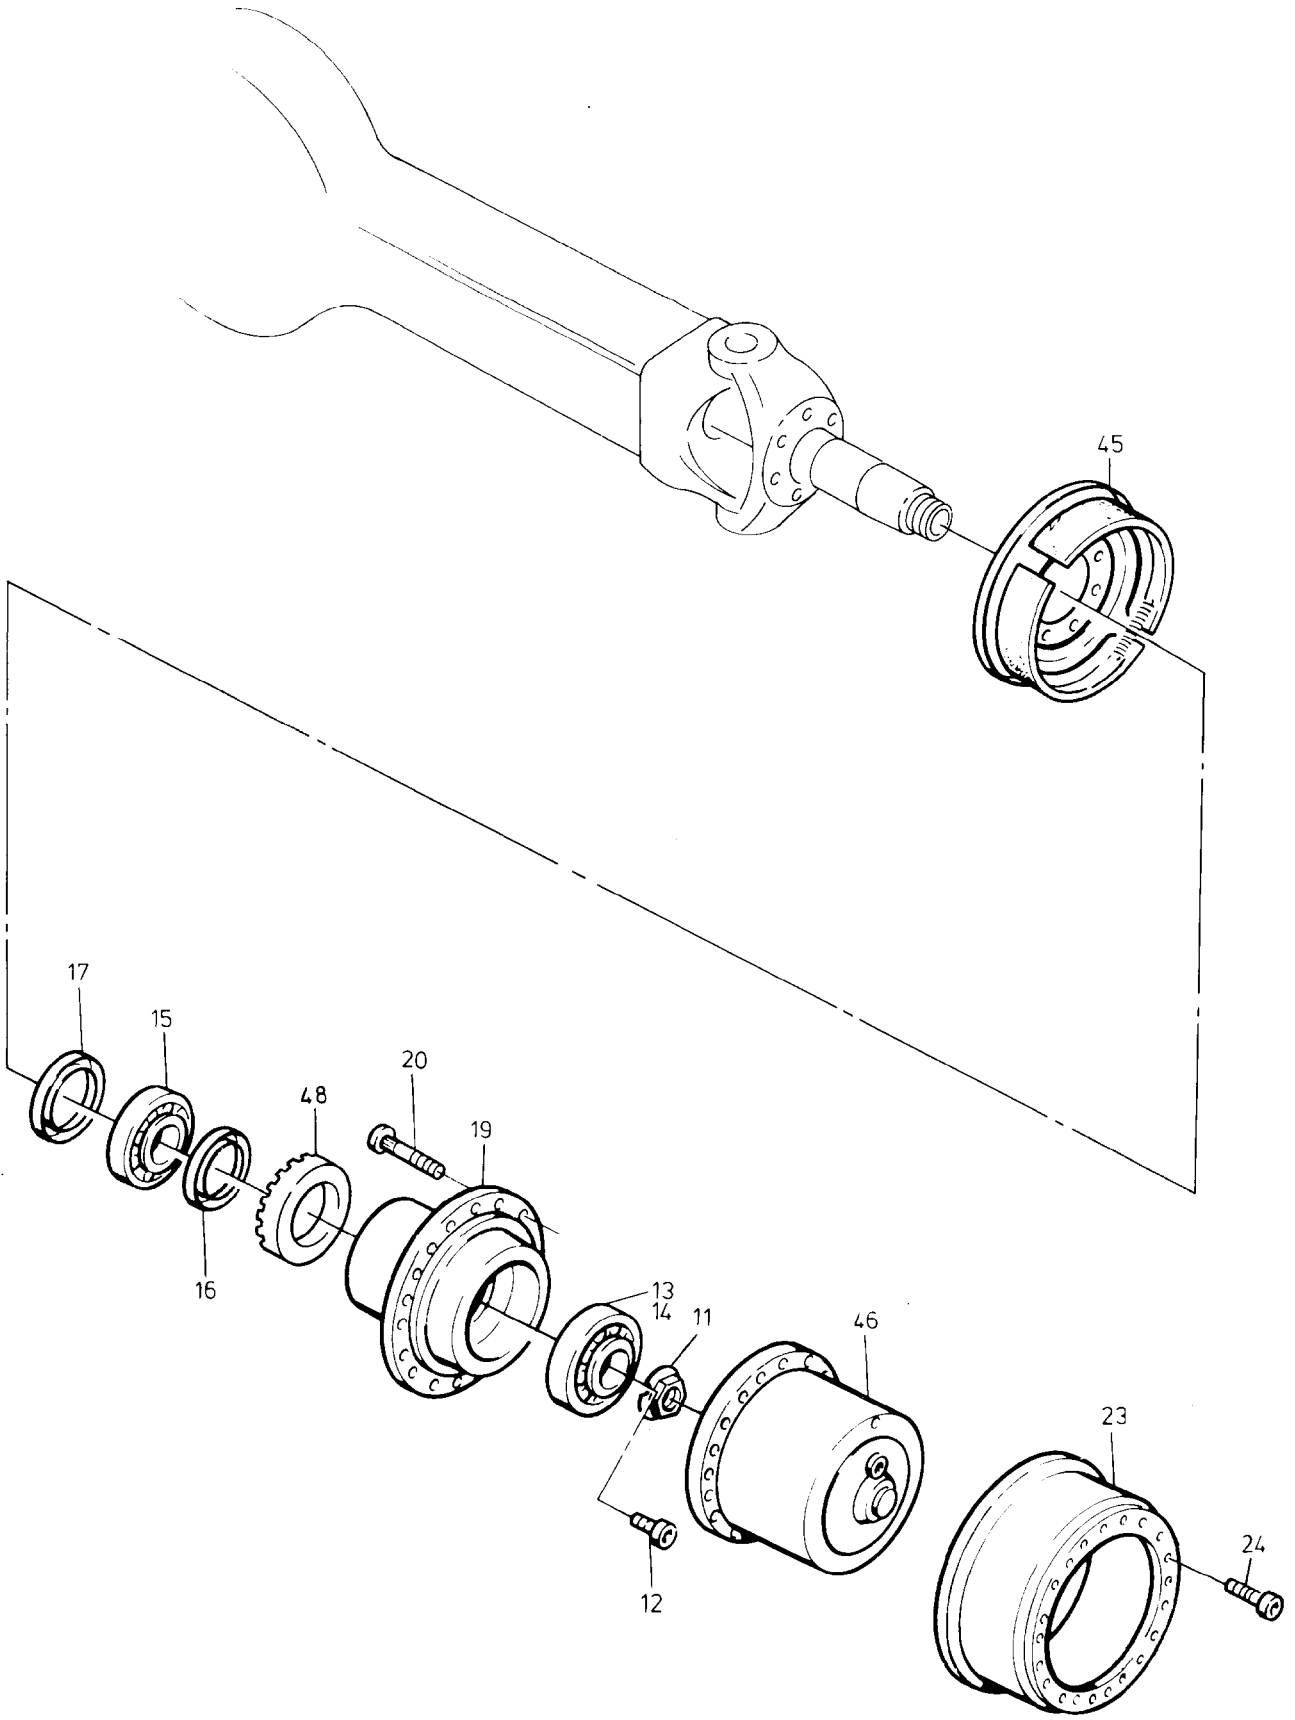

90-0577

90-0577

Bild-Nr Fig Fig Fig Fig Bild nr	ET-Nr Part-No No. de Piece No. de Pieza No. del Pezzo Detailj nr	Stückzahl Qty Qte Ctd Qta Antal		Gegenstand Description Designation Descripcion Designazione Benaemning
00	453 683 40	1	Lenktriebachse, kpl.	Steering drive axle, assy.
01	777 457 73	1	Achsgehäuse	Axle housing
04	313 396 99	1	Verschlußschraube	Screw plug
05	339 714 99	1	Dichtring	Seal ring
06	771 044 00	2	Gelenkwelle	Joint shaft
08	500 215 98	8	Dichtring	Seal ring
09	500 213 98	6	Sprengtring	Snap ring
10	500 191 98	4	Nadellager	Needle bearing
11	997 415 00	2	Wellenmutter	Nut
12	350 362 99	4	Schraube	Bolt
13	957 340 00	2	Kegelrollenlagerinnenring	Tapered roller bearing cup
14	957 339 00	2	Kegelrollenlageraußenring	Tapered roller bearing cone
15	363 167 99	2	Rollenlager	Roller bearing
16	006 749 98	2	Dichtring	Seal ring
17	500 200 98	2	Dichtring	Seal ring
19	771 997 73	2	Radnabe	Wheel hub
20	965 729 00	20	Radbolzen	Wheel bolt
23	771 995 73	2	Bremstrommel	Brake drum
24	320 363 99	4	Schraube	Bolt
25	777 746 73	1	Lenkhebel	Steering lever
26	777 954 73	1	Spurhebel	Lever
27	779 648 00	1	Lenkhebel	Steering lever
28	319 301 99	4	Schraube	Bolt
29	307 615 99	16	Schraube	Bolt
30	777 955 73	1	Spurhebel	Lever
32	367 122 99	2	O-Ring	O-ring
33	350 562 99	4	Schmiernippel	Fitting
34	771 049 00	1	Spurstange	Steering track rod
35	956 139 00	2	Lagerbuchse	Bush
36	965 719 00	2	Anlaufscheibe	Stop washer
37	965 954 00	2	Achsschenkelbolzen	Steering knuckle pin
38	771 050 00	2	Lagerbuchse	Bush
39	771 051 00	2	Achsschenkelbolzen	Steering knuckle pin
40	771 284 00	2	Federbock	Support
41	319 301 99	2	Schraube	Bolt
42	345 256 99	2	Zylinderstift	Parallel pin
43	777 770 73	2	Achsschenkel	Steering knuckle
45	-	2	Bremse siehe EL-Blatt 90-0572	Brake see page 90-0572
46	-	2	Planetengetriebe siehe EL-Blatt 90-4612	Planetary gear see page 90-4612
47	-	1	Achsantrieb siehe EL-Blatt 90-0568	Axle drive see page 90-0568
Lenktriebachse Steering Drive Axle				90-0577 Seite/Page 3/4