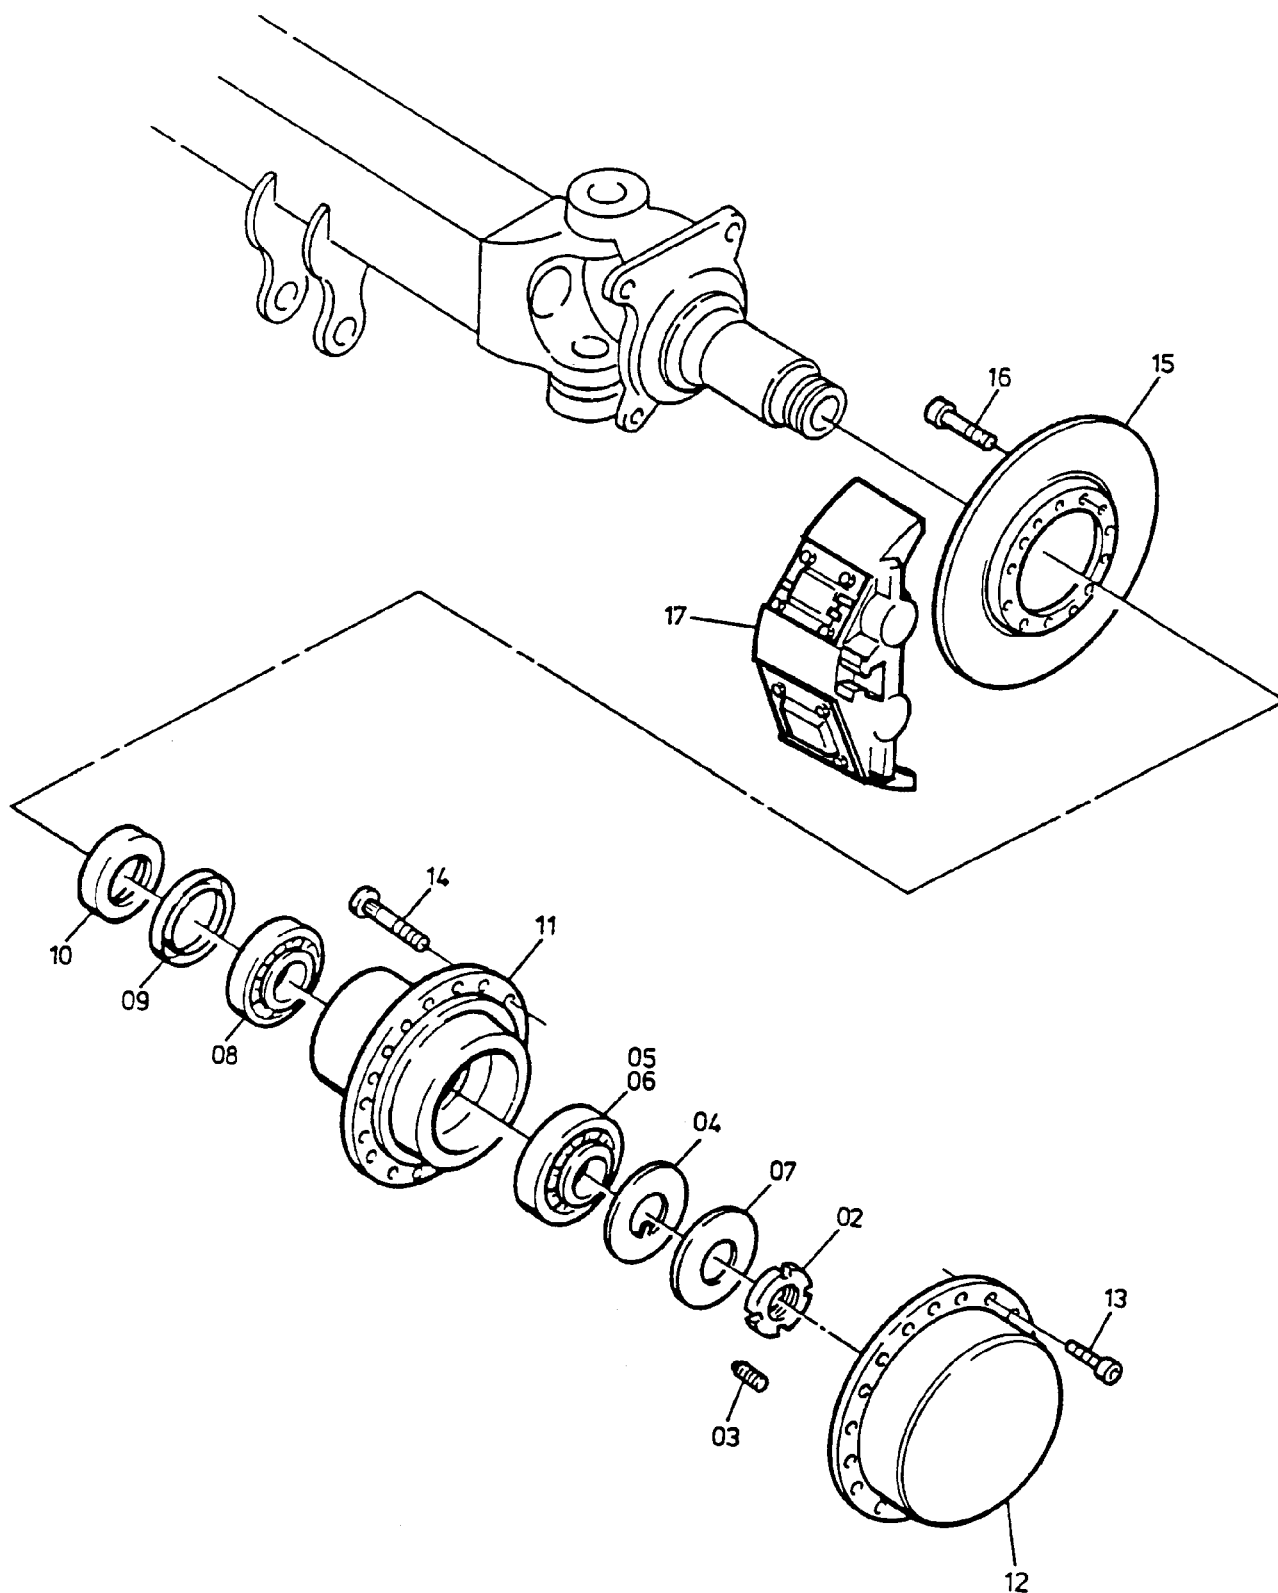

90-0711a

90-0711a

Bild-Nr Fig Fig Fig Fig Bild nr	ET-Nr Part-No No. de Piece No. de Pieza No. del Pezzo Detalj nr	Stückzahl Qty Qte Ctd Qta Antal		Gegenstand Description Designation Description Designazione Benaemning
00	454 128 40	1	Lenkachse	Steering axle
01	763 127 73	1	Achsgehäuse	Axle housing
02	997 363 00	2	Wellenmutter	Shaft nut
03	347 415 99	2	Gewindestift	Threaded pin
04	997 386 00	2	Nasenscheibe	Gib disc
05	957 340 00	2	Kegelrollenlagerinnenring	Tapered roller bearing cap
06	957 339 00	2	Kegelrollenlageraußenring	Tapered roller bearing cone
07	504 337 98	2	Nilosring	Nilos ring
08	361 595 99	2	Kegelrollenlager	Roller bearing
09	500 200 98	2	Dichtring	Seal ring
10	956 082 00	2	Abstandsring	Spacer
11	771 277 00	2	Radnabe	Wheel hub
12	771 289 00	2	Verschlußkappe	Cap
13	320 345 99	12	Schraube	Screw
14	761 710 73	20	Radbolzen	Wheel bolt
15	771 278 00	2	Bremsscheibe	Disc
16		32	Schraube	Screw
17	-	-	Bremse siehe EL-Blatt 90-0569	Brake see page 90-0569
21	771 292 00	2	Spurhebel	Lever
22	779 647 00	1	Lenkhebel	Steering lever
23	771 047 00	1	Deckel	Cover
24	307 615 99	16	Schraube	Screw
25	308 417 99	16	Schraube	Screw
26	771 048 00	2	O-Ring	O-ring
27	350 562 99	4	Schmiernippel	Fitting
28	761 709 73	1	Spurstange	Truck rod
30	780 163 73	2	Anlaufscheibe	Stop washer
31	770 523 00	2	Lagerbuchse	Bush
32	965 719 00	2	Anlaufscheibe	Stop washer
33	779 858 73	2	Achsschenkelbolzen	Steering knuckle pin
34	771 283 00	2	Lagerbuchse	Bush
35	771 051 00	2	Achsschenkelbolzen	Steering knuckle pin
36	771 284 00	2	Federbock	Support
37	319 311 99	2	Schraube	Screw
38	345 629 99	2	Zylinderstift	Parallel pin
39	771 295 00	2	Achsschenkel	Steering knuckle
52	777 240 73	1	Abstandsring	Spacer
53	366 926 99	2	Dichtring	Seal ring
54	504 335 98	2	Kegelrollenlager	Roller bearing
55	770 537 00	2	Antriebsflansch	Drive flange
56	760 701 00	2	Einschlagmutter	Adjusting nut