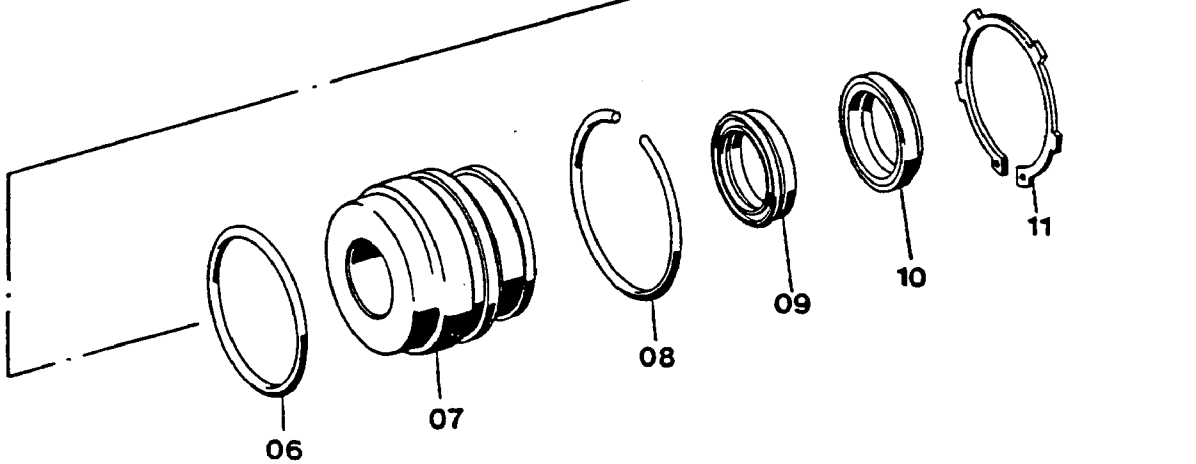

00

90-0888

<b>Bild-Nr</b> Fig Fig Fig Fig Bild nr	<b>ET-Nr</b> Part-No No. de Piece No. de Pieza No. del Pezzo Detailj nr	<b>Stückzahl</b> Qty Qte Ctd Qta Antal		<b>Gegenstand</b> Description Designation Descripcion Designazione Benaemning
00	515 931 40	1	Lenkzylinder, kpl.	Steering cylinder, assy.
01	777 929 73	1	Mutter	Nut
02	777 930 73	2	Abstreifring	Stripper ring
03	777 931 73	1	Kolben	Piston
04	777 932 73	1	Dichtring	Seal ring
05	761 682 73	1	Kolbenstange	Piston rod
06	760 811	1	O-Ring	O-ring
07	777 934 73	1	Führung	Guide
08	987 589	1	Sprengring	Snap ring
09	777 935 73	1	Nutring	Seal
10	777 936 73	1	Abstreifring	Stripper ring
11	777 937 73	1	L-Ring	L-ring
-	777 938 73	1	Dichtungssatz, kpl.	Seal kit, assy.