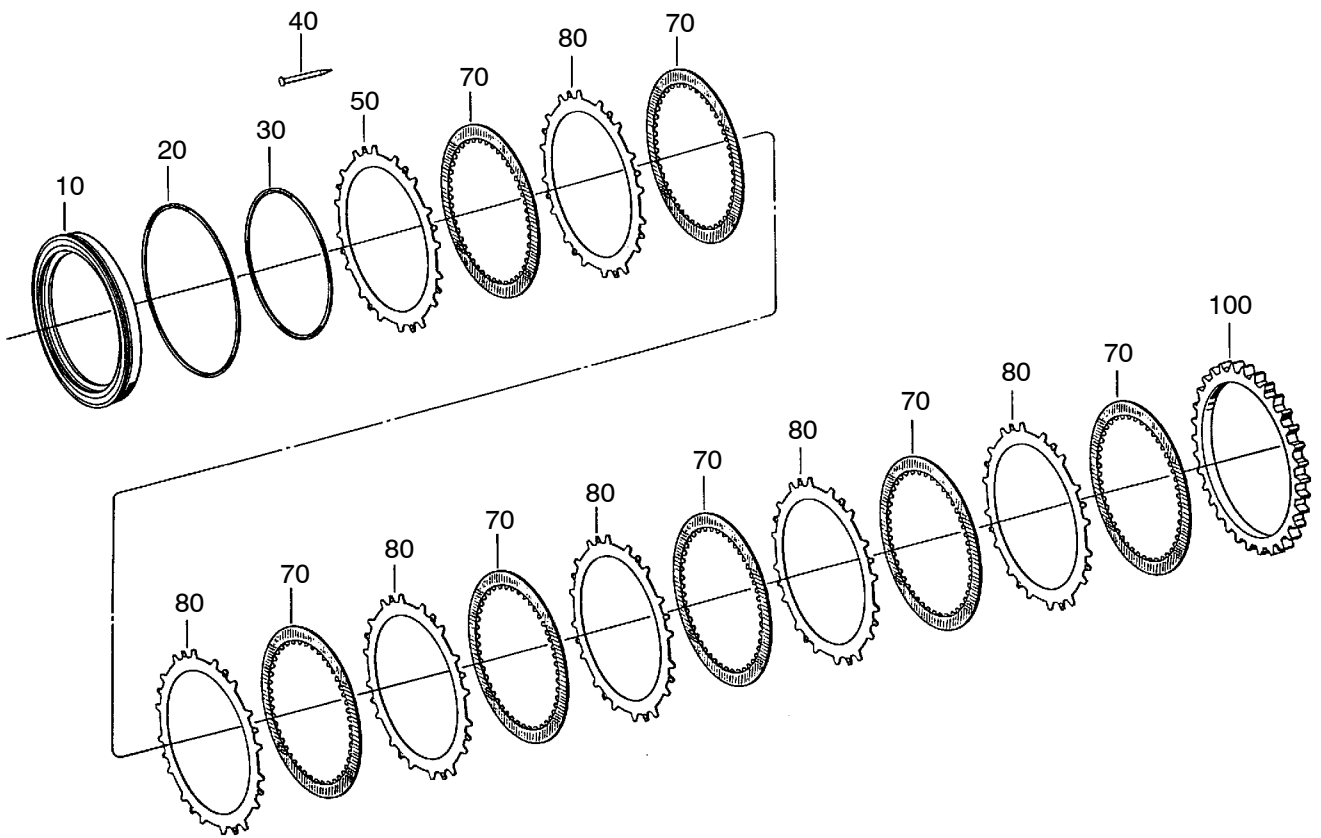

Bremse
Brake

90-1756

Bild-Nr Fig Fig Fig Fig Bild nr	ET-Nr Part-No No. de Piece No. de Pieza No. del Pezzo Detalj nr	Stückzahl Qty Qte Ctd Qta Antal		Gegenstand Description Designation Descripcion Designazione Benaemning
20	779 314 00	1	Dichtring	Seal ring
30	779 368 00	1	Dichtring	Seal ring
50	471 879 12	2	Lamelle	Disc
70	777 742 73	7	Lamelle	Disc
80	779 306 00	5	Lamelle	Disc
Bremse Brake				90-1756 Seite/Page 2/2