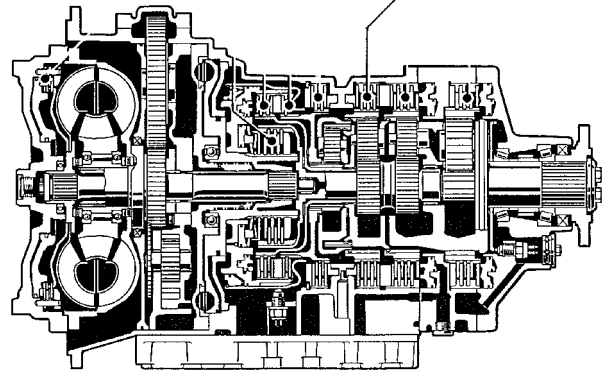

Bremse
Brake

90-1756

Bild-Nr Fig Fig Fig Fig Bild nr	ET-Nr Part-No No. de Piece No. de Pieza No. del Pezzo Detalj nr	Stückzahl Qty Qte Ctd Qta Antal		Gegenstand Description Designation Descripcion Designazione Benaemning
20	779 314 00	1	Dichtring	Seal ring
30	779 368 00	1	Dichtring	Seal ring
50	471 879 12	2	Lamelle	Disc
70	777 742 73	7	Lamelle	Disc
80	779 306 00	5	Lamelle	Disc
Bremse Brake				90-1756 Seite/Page 2/2