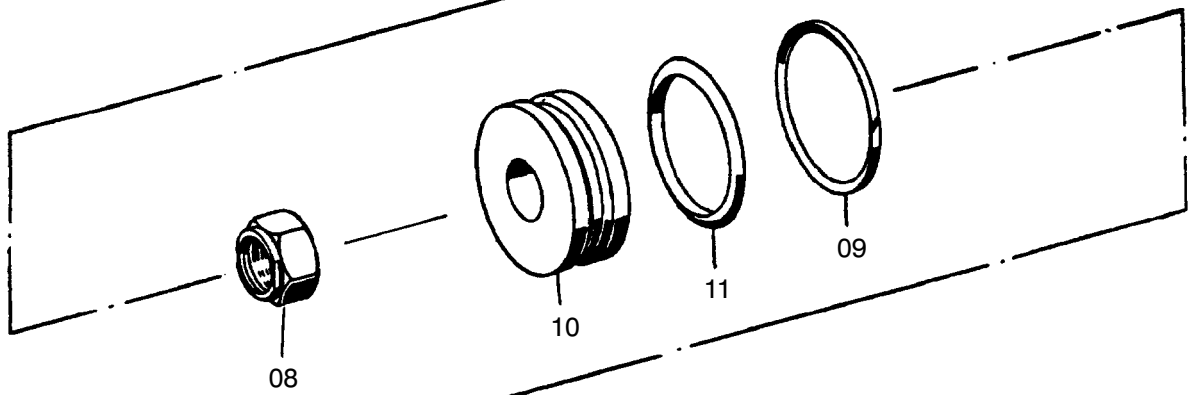

00

90-1788

<b>Bild-Nr</b> Fig Fig Fig Fig Bild nr	<b>ET-Nr</b> Part-No No. de Piece No. de Pieza No. del Pezzo Detailj nr	<b>Stückzahl</b> Qty Qte Ctd Qta Antal		<b>Gegenstand</b> Description Designation Descripcion Designazione Benaemning
00	592 377 40	1	Lenkzylinder, kpl.	Steering cylinder assy.
06	-	1	Zylinder	Cylinder
08	-	1	Mutter	Nut
09	-	2	Abstreifring	Scraper ring
10	-	1	Kolben	Piston
11	-	1	Dichtring	Seal ring
12	-	1	Kolbenstange	Piston rod
13	-	1	O-Ring	O-ring
14	-	1	Führung	Guide
15	-	3	Geteilter Ring	Split ring
16	-	1	Nutring	V-seal
19	-	1	Abstreifer	Scraper
20	-	1	L-Ring	L-ring
-	-	1	Abstreifring	Scraper ring
-	-	1	V-Ring	V-ring
-	762 116 73	1	Dichtungssatz	Seal kit