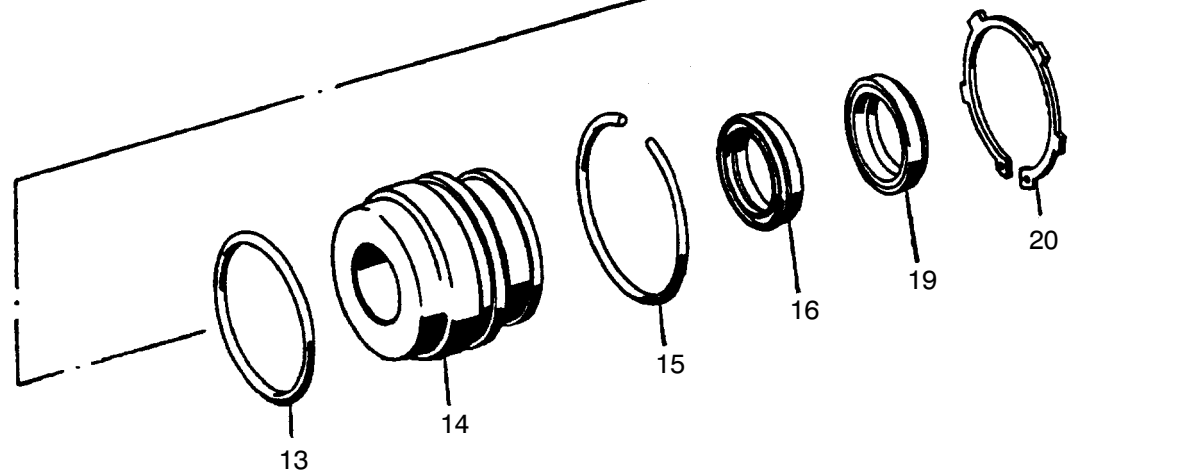

00

90-1788

<b>Bild-Nr</b> Fig Fig Fig Fig Bild nr	<b>ET-Nr</b> Part-No No. de Piece No. de Pieza No. del Pezzo Detailj nr	<b>Stückzahl</b> Qty Qte Ctd Qta Antal		<b>Gegenstand</b> Description Designation Descripcion Designazione Benaemning
00	592 377 40	1	Lenkzylinder, kpl.	Steering cylinder assy.
06	-	1	Zylinder	Cylinder
08	-	1	Mutter	Nut
09	-	2	Abstreifring	Scraper ring
10	-	1	Kolben	Piston
11	-	1	Dichtring	Seal ring
12	-	1	Kolbenstange	Piston rod
13	-	1	O-Ring	O-ring
14	-	1	Führung	Guide
15	-	3	Geteilter Ring	Split ring
16	-	1	Nutring	V-seal
19	-	1	Abstreifer	Scraper
20	-	1	L-Ring	L-ring
-	-	1	Abstreifring	Scraper ring
-	-	1	V-Ring	V-ring
-	762 116 73	1	Dichtungssatz	Seal kit