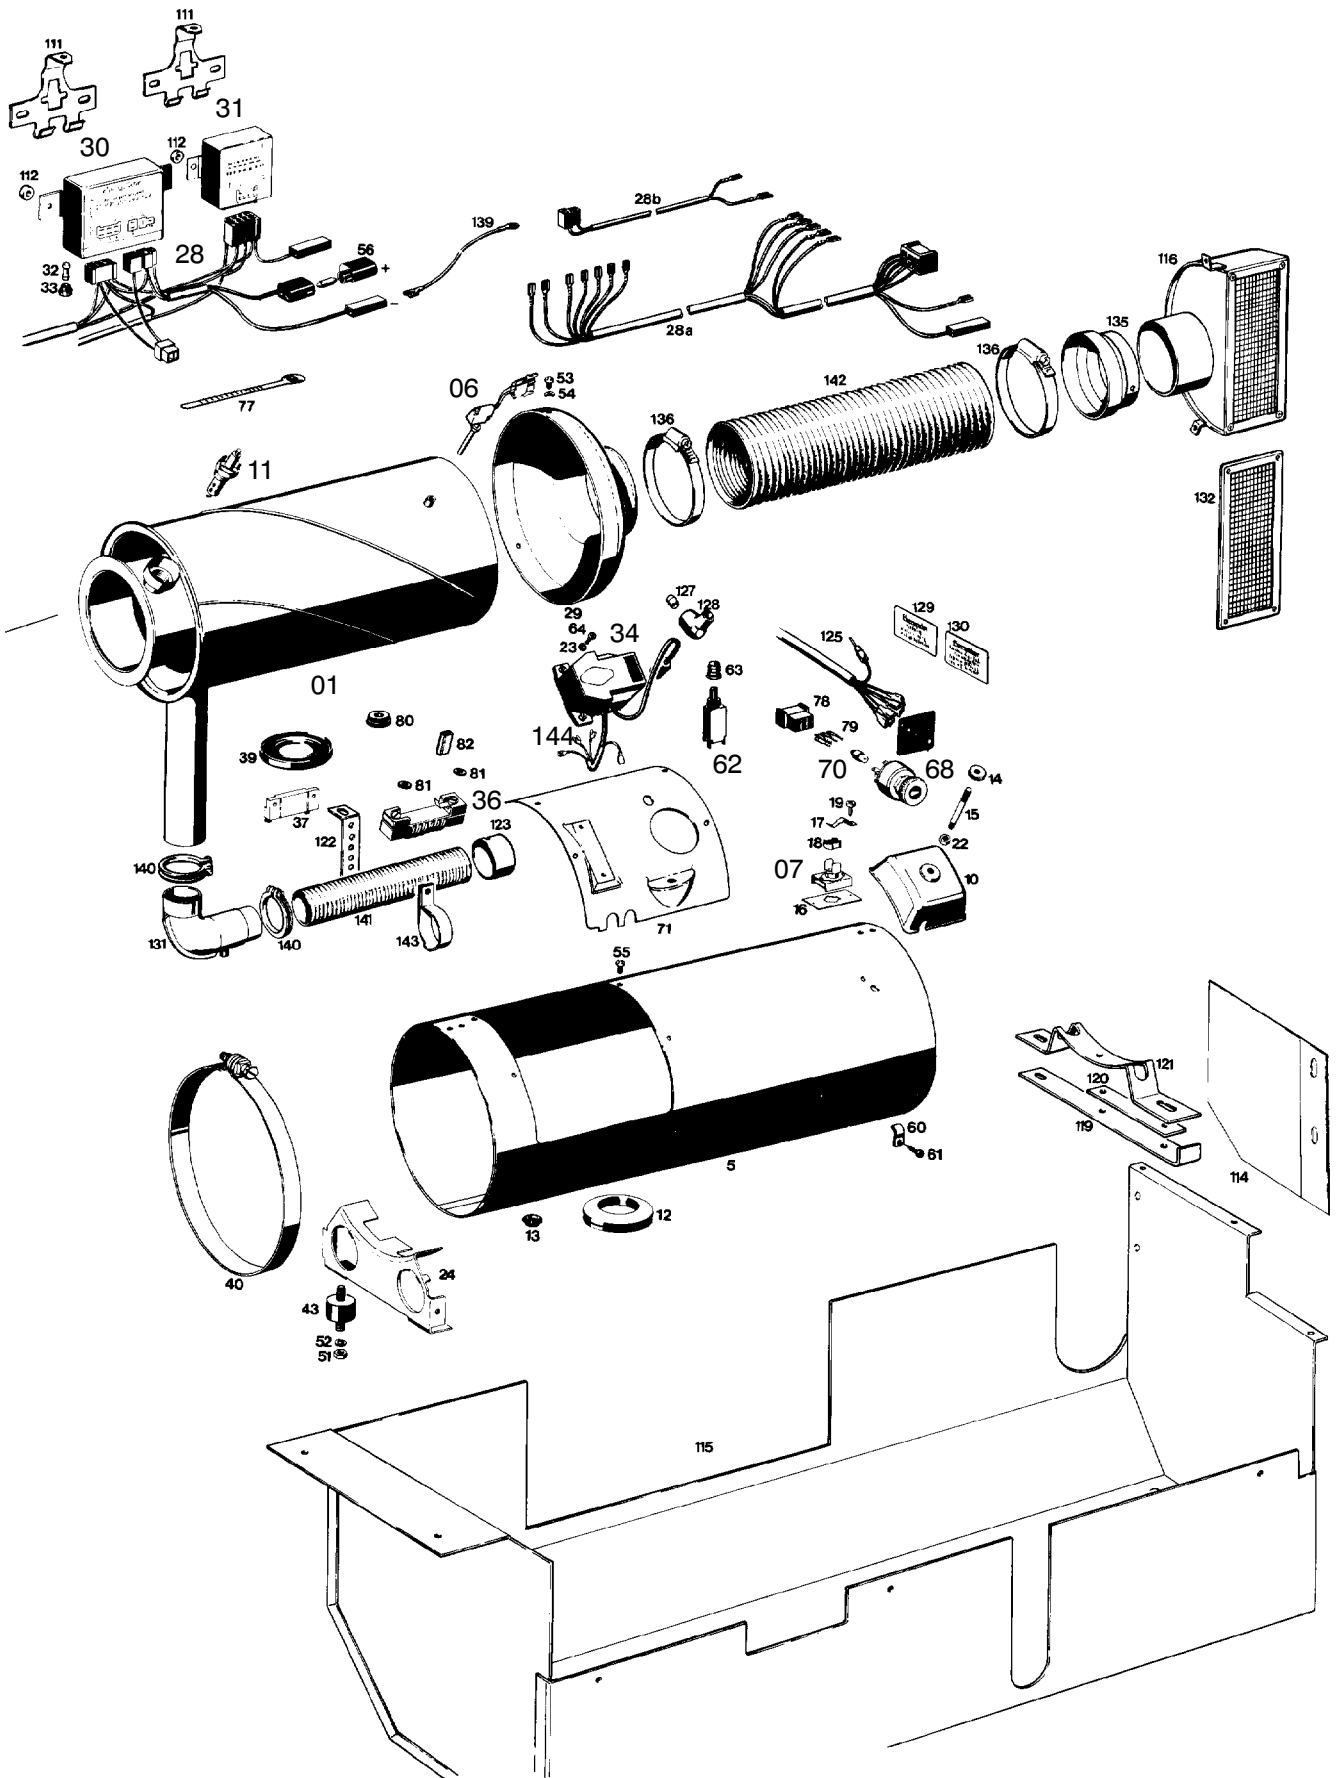

90-2490

90-2490

Bild-Nr Fig Fig Fig Fig Bild nr	ET-Nr Part-No No. de Piece No. de Pieza No. del Pezzo Detailj nr	Stückzahl Qty Qte Ctd Qta Antal		Gegenstand Description Designation Descripcion Designazione Benaemning
-	762 481 73	1	Heizgerät D7L	Heater assembly
01	762 482 73	1	Wärmetauscher	Heat exchanger
04	762 483 73	1	Brenner	Burner
06	762 484 73	1	Thermoschalter	Thermoswitch
07	975 052 00	1	Überhitzungsschalter	Overheat switch
11	964 970 00	1	Glühzündkerze	Glow plug
25	762 485 73	1	Brennstoffdosierpumpe	Fuel metering pump
26	762 486 73	1	Magnetventil	Solenoid valve
26	762 487 73	1	a: Spule	a: Coil
28	762 488 73	1	Kabelbaum	Harness
30	975 068 00	1	Steuergerät	Control unit
31	975 069 00	1	Impulsgeber	Sender
34	762 489 73	1	Zündfunktenegeber	Spark igniter
36	975 093 00	1	Kerzenvorwiderstand	Plug pre-resistor
44	975 073 00	1	Brennstofffilter	Fuel filter
62	975 092 00	1	Überstromschutzschalter	Excess-current switch
68	762 490 73	1	Universalschalter	Universal switch
70	762 491 73	1	Glühlampe	Bulb
144	762 492 73	1	Leitungsstrang	Harness