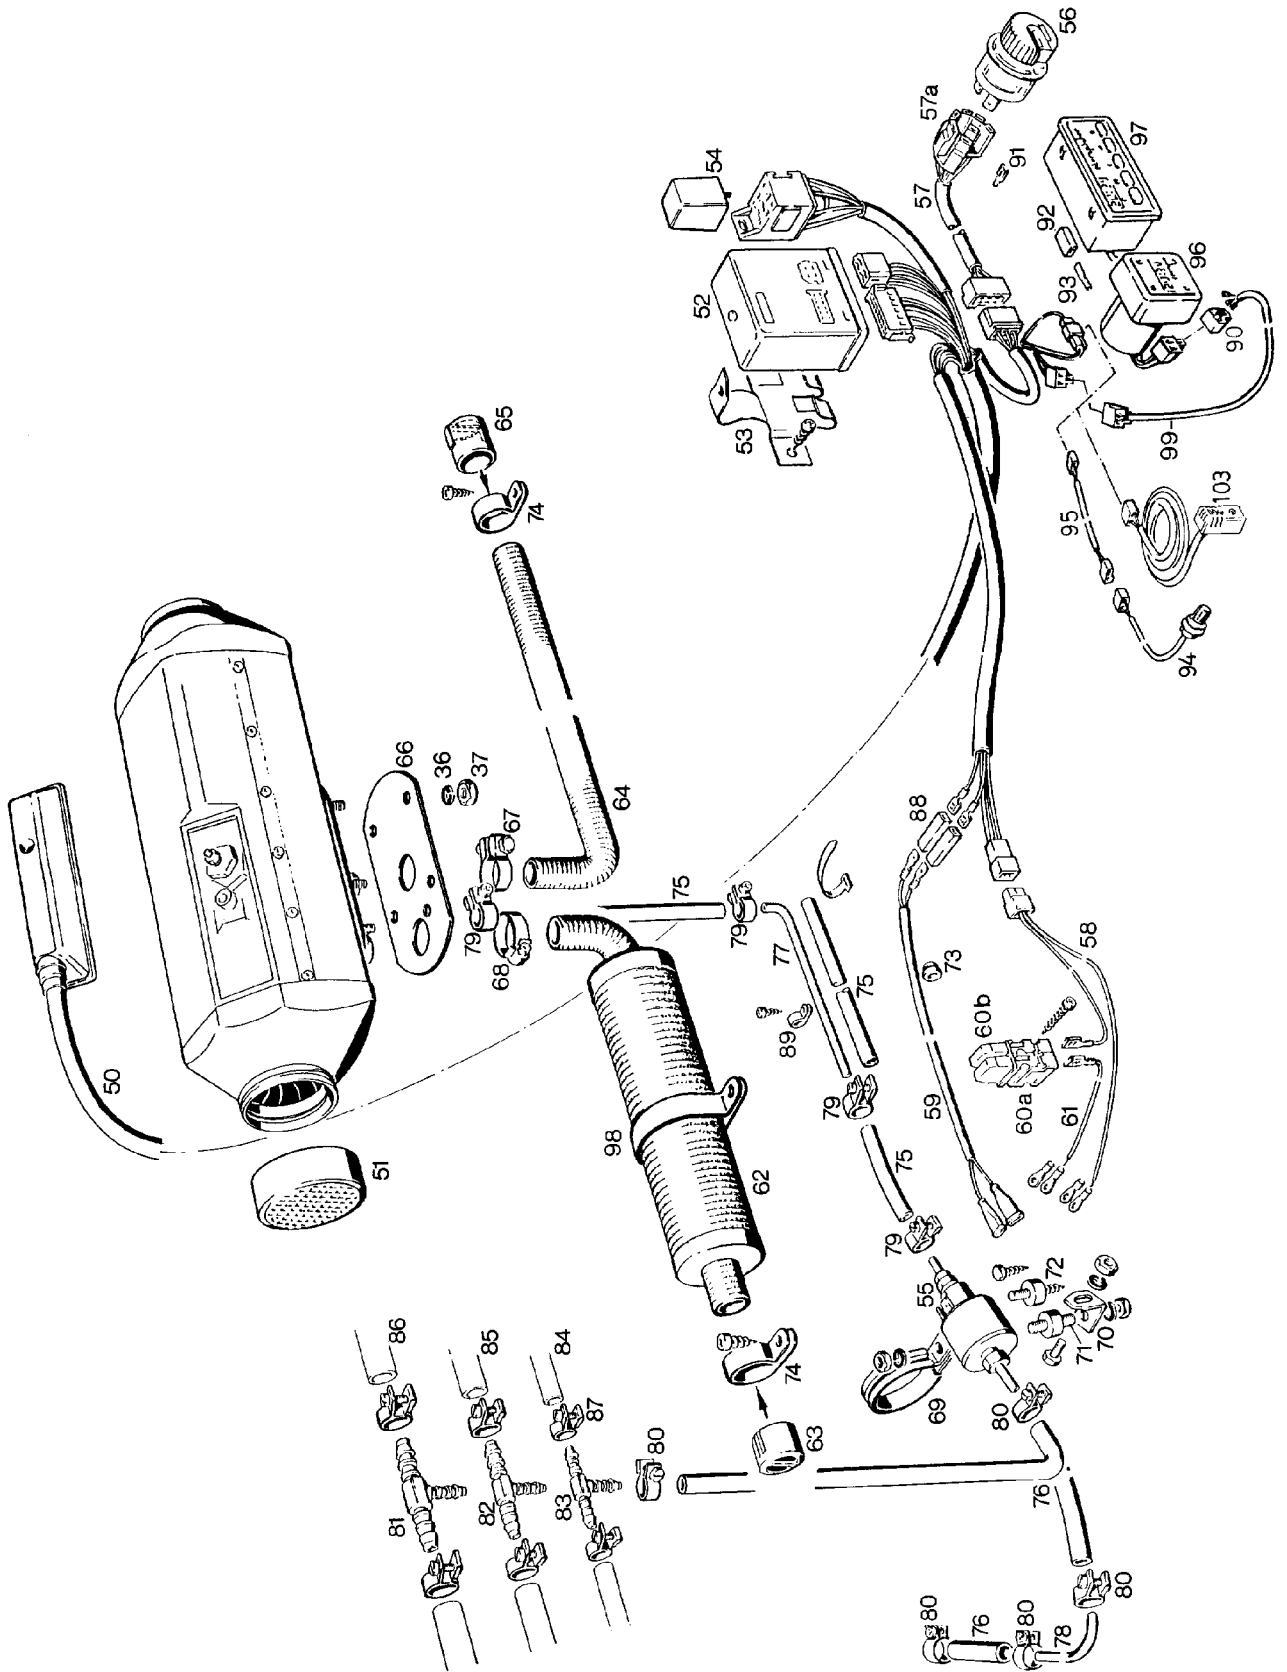

90-2491

90-2491

Bild-Nr Fig Fig Fig Fig Bild nr	ET-Nr Part-No No. de Piece No. de Pieza No. del Pezzo Detailj nr	Stückzahl Qty Qte Ctd Qta Antal		Gegenstand Description Designation Descripcion Designazione Benaemning
-	762 494 73	1	Heizgerät D 5 L	Heater assembly
01	762 493 73	1	Verbrennungsluftgebläse	Blower
02	762 507 73	1	Wärmetauscher	Heat exchanger
09	762 495 73	1	Fühler	Probe
13	762 086 73	1	Glühkerze	Glow plug
14	762 496 73	1	Leitungsstrang	Harness
15	762 497 73	1	Leitungsstrang	Harness
16	762 498 73	1	Leiterplatte	Circuit plate
26	762 092 73	1	Widerstand	Resistor
29	762 508 73	1	Kerzensieb	Plug strainer
50	762 499 73	1	Leitungsbaum 2m	Harness
52	762 509 73	1	Steuergerät	Control unit
54	762 090 73	1	Relais	Relay
55	762 500 73	1	Brennstoffdosierpumpe	Fuel metering pump
56	762 472 73	1	Bedieneinrichtung	Operation device
57	762 501 73	1	Leitungsstrang	Harness
57	762 096 73	1	Gehäuse (7-pol.)	Housing
58	762 502 73	1	Kabelstrang	Harness
59	762 503 73	1	Kabelstrang	Harness
62	762 504 73	1	Ansaugschalldämpfer	Intake muffler
95	762 505 73	1	Leitungsstrang	Harness
99	762 506 73	1	Kabelstrang	Harness

**Heizgerät
Heater Assembly**

90-2491

Seite/Page 3/3