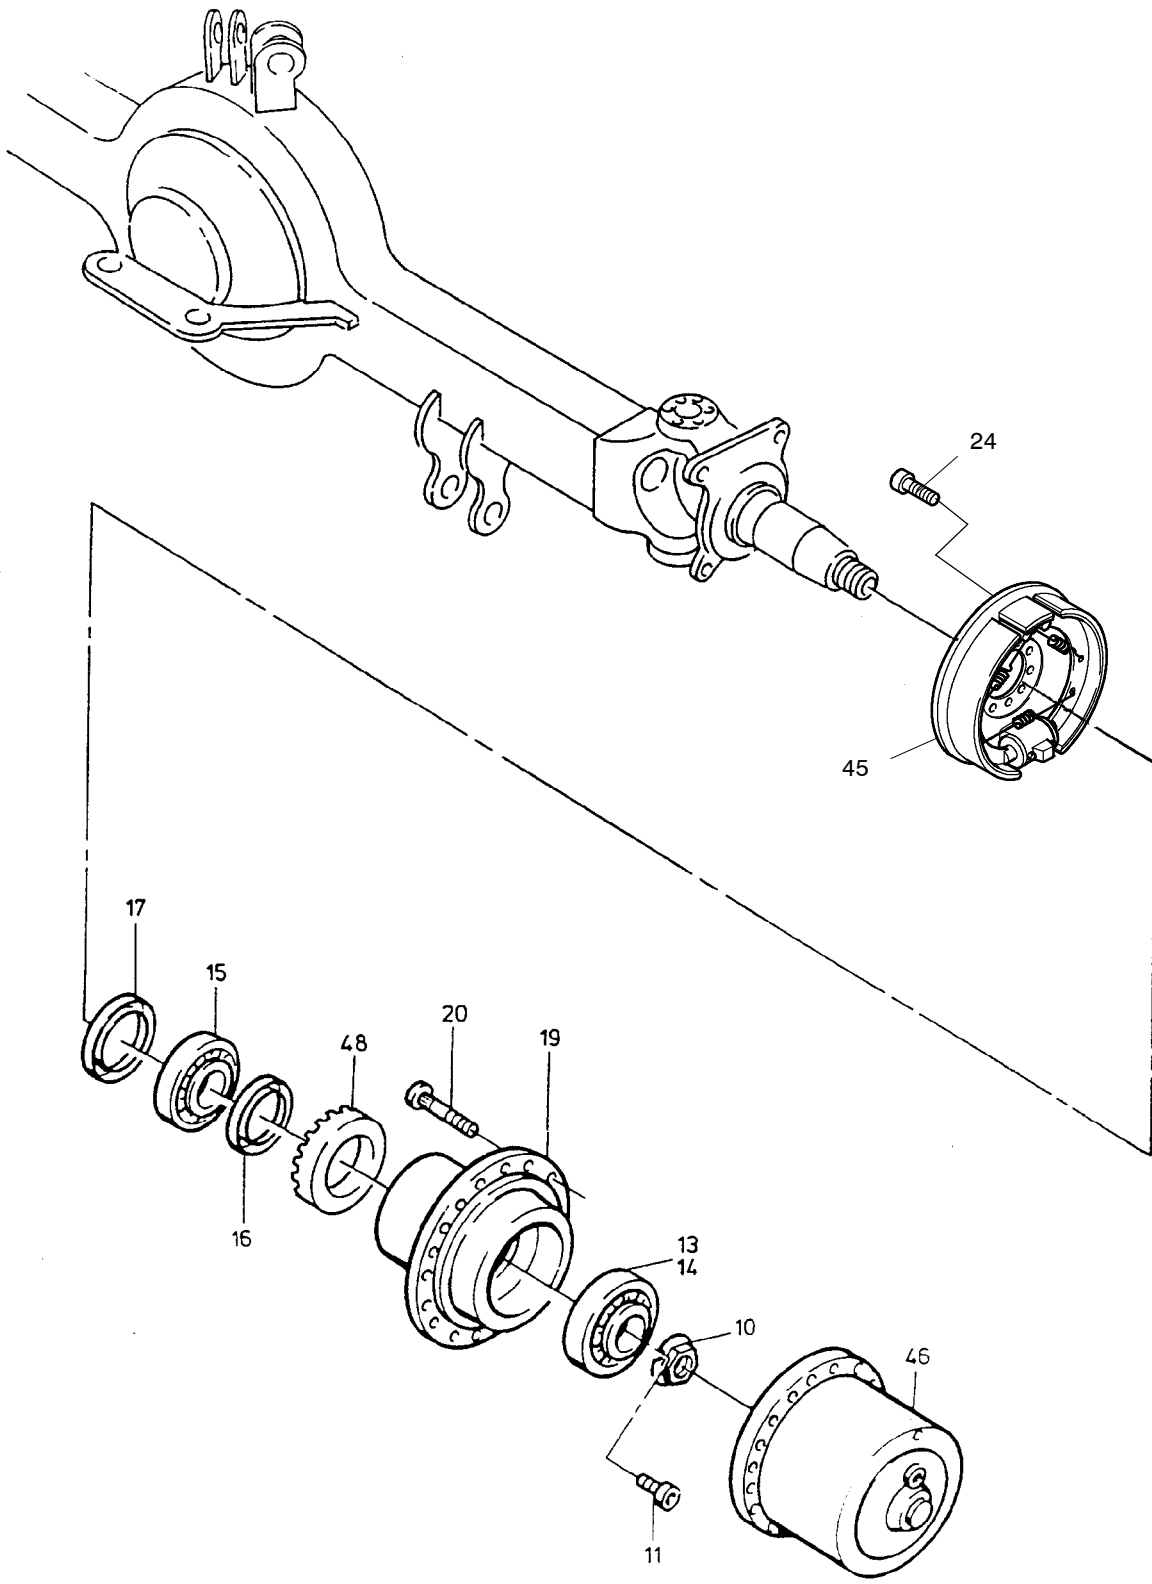

90-2833

**90-2833**

Seite/Page 2 / 4

Bild-Nr Fig Fig Fig Fig Bild nr	ET-Nr Part-No No. de Piece No. de Pieza No. del Pezzo Detalj nr	Stückzahl Qty Qte Ctd Qta Antal		Gegenstand Description Designation Descripcion Designazione Benaemning
00	576 079 40	1	Lenktriebachse, kpl.	Steering drive axle, assy.
01	780 624 73	1	Achsgehäuse	Axle housing
04	313 396 99	1	Verschlußschraube	Screw plug
05	339 714 99	1	Dichtring	Seal ring
06	780 475 73	2	Gelenkwelle	Joint shaft
07	505 420 98	4	Wellendichtring	Seal ring
07	511 410 98	4	Wellendichtring	Seal ring
08	500 213 98	6	Sprengring	Snap ring
09	500 191 98	4	Nadellager	Needle bearing
10	997 415 00	2	Wellenmutter	Shaft nut
11	350 362 99	2	Schraube	Bolt
13	957 340 00	2	Kegelrollenlagerinnenring	Tapered roller bearing cup
14	957 339 00	2	Kegelrollenlageraußenring	Tapered roller bearing cone
15	363 167 99	2	Kegelrollenlager	Tapered roller bearing
16	006 749 98	2	Dichtring	Seal ring
17	500 200 98	2	Dichtring	Seal ring
19	772 371 73	2	Radnabe	Wheel hub
20	780 502 73	20	Radbolzen	Wheel bolt
23	779 925 73	2	Bremstrommel	Brake drum
24	320 271 99	4	Schraube	Bolt
25	780 625 73	1	Spurhebel, links	Lever l.h.
26	780 626 73	1	Spurhebel, rechts	Lever r.h.
27	780 627 73	1	Lenkhebel links	Steering lever l.h.
28	771 047 00	1	Deckel, rechts	Cover r.h.
29	307 615 99	12	Schraube	Bolt
30	319 901 99	8	Schraube zu Bild-Nr. 27	Bolt to fig-no. 27
31	320 407 99	3	Schraube zu Bild-Nr. 28	Bolt to fig-no. 28
32	367 122 99	2	O-Ring	O-ring
33	350 562 99	4	Schmiernippel	Fitting
34	761 709 73	1	Spurstange	Track rod
35	770 523 00	2	Lagerbuchse	Bush
-	780 163 73	2	Anlaufscheibe zu Bild-Nr. 35	Stop washer to fig-no. 35
36	965 719 00	2	Anlaufscheibe	Stop washer
37	779 858 73	2	Achsschenkelbolzen	Steering knuckle pin
38	771 346 00	2	Lagerbuchse	Bush
39	771 051 00	2	Achsschenkelbolzen	Steering knuckle pin
40	772 284 00	2	Federbock	Support
41	319 311 99	2	Schraube	Bolt
42	345 256 99	2	Zylinderstift	Parallel pin
43	780 482 73	2	Achsschenkel	Steering knuckle