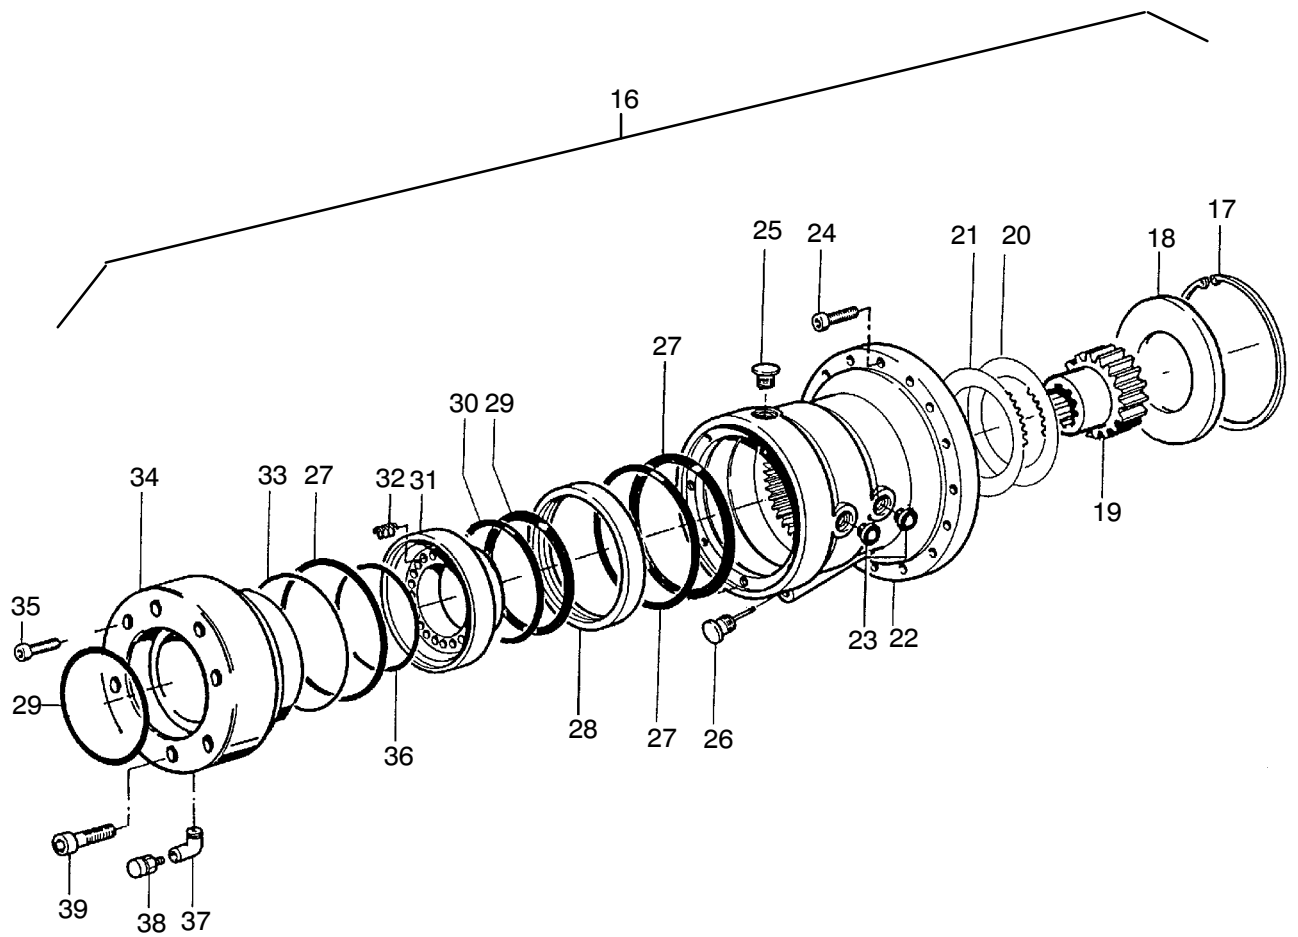

90-2854

90-2854

90-2854

Bild-Nr Fig Fig Fig Fig Bild nr	ET-Nr Part-No No. de Piece No. de Pieza No. del Pezzo Detailj nr	Stückzahl Qty Qte Ctd Qta Antal		Gegenstand Description Designation Descripcion Designazione Benaemning
			Bild 1	Graphic 1
00	551 845 40	1	Drehwerksgetriebe, kpl.	Slew gearbox assy.
01	978 039 73	1	Ritzelwelle	Pinion shaft
02	511 131 98	1	Nilosring	Seal
03	506 040 98	1	Wellendichtring	Shaft seal
04	363 015 99	1	Rollenlager	Roller bearing
05	-	1	Gehäuse	Housing
06	363 014 99	1	Rollenlager	Roller bearing
07	978 040 73	1	Distanzscheibe	Distance plate
08	978 041 73	1	Nutmutter	Groove nut
			Bild 2	Graphic 2
09	511 130 98	4	O-Ring	O-ring
10	978 237 73	2	Zahnkranz	Sprocket
11	978 238 73	1	Planetenträger, kpl.	Planetary carrier assy.
12	978 044 73	1	Sonnenrad	Sun gear
13	978 239 73	1	Deckel	Cover
14	978 045 73	1	Planetenträger, kpl.	Planetary carrier assy.
15	978 046 73	1	Sonnenrad	Sun gear
			Bild 3	Graphic 3
16	978 240 73	1	Bremse,kpl.	Brake,assy.
17	342 679 99	1	Sicherungsring	Circlip
18	978 241 73	1	Federdruckscheibe	Spring washer
19	978 242 73	1	Mitnehmer	Cam
20	978 049 73	5	Innenlamelle	Internal disc
21	978 050 73	6	Außenlamelle	Outer disc
22	-	1	Gehäuse	Housing
23	978 051 73	2	Stopfen	Plug
24	320 031 99	16	Schraube	Bolt
25	978 220 73	1	Entlüftungsstopfen	Breather plug
26	978 052 73	1	Peilstab	Dipstick
27	501 609 98	3	O-Ring	O-ring
28	978 053 73	1	Distanzscheibe	Distance plate
29	971 002 00	2	O-Ring	O-ring
30	971 058 00	1	O-Ring	O-ring
31	978 054 73	1	Kolben	Piston
32	978 056 73	7	Feder	Spring
33	511 430 98	1	O-Ring	O-ring
34	978 243 73	1	Flansch	Flange
35	319 148 99	8	Schraube	Bolt
36	971 073 00	1	O-Ring	O-ring
37	978 244 73	1	Verschraubung	Union
Drehwerksgetriebe				90-2854
Slew Gearbox				
				Seite/Page 4/5