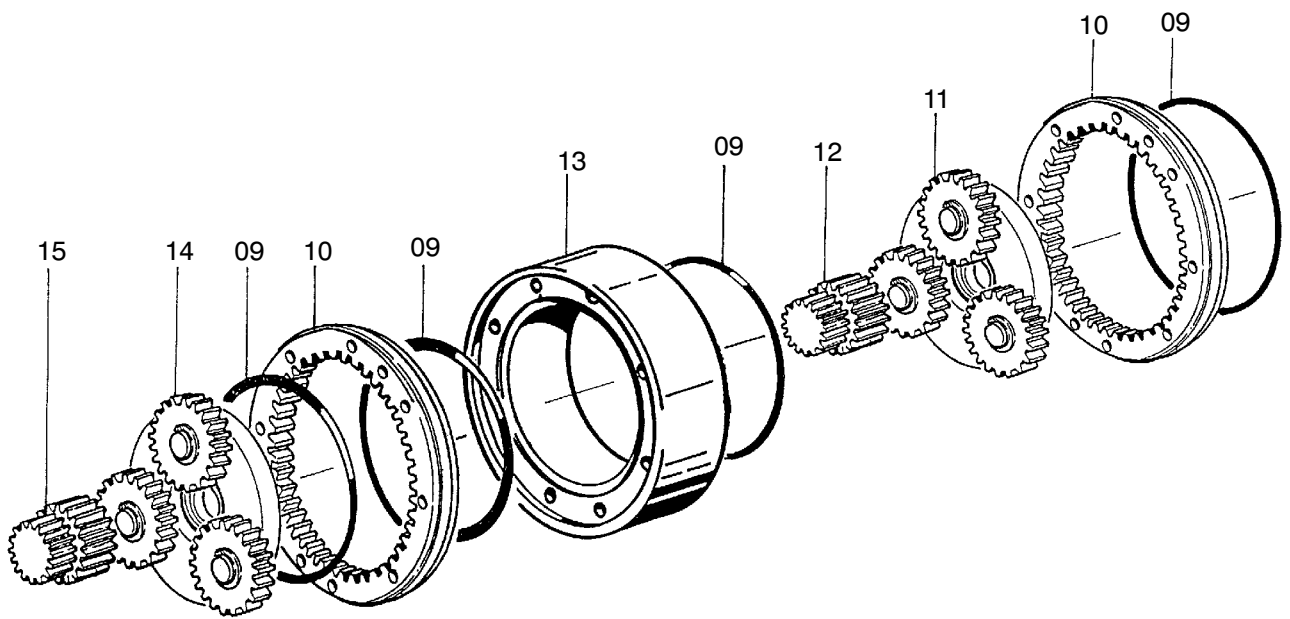

90-2854

90-2854

90-2854

Bild-Nr Fig Fig Fig Fig Bild nr	ET-Nr Part-No No. de Piece No. de Pieza No. del Pezzo Detailj nr	Stückzahl Qty Qte Ctd Qta Antal		Gegenstand Description Designation Descripcion Designazione Benaemning
			Bild 1	Graphic 1
00	551 845 40	1	Drehwerksgetriebe, kpl.	Slew gearbox assy.
01	978 039 73	1	Ritzelwelle	Pinion shaft
02	511 131 98	1	Nilosring	Seal
03	506 040 98	1	Wellendichtring	Shaft seal
04	363 015 99	1	Rollenlager	Roller bearing
05	-	1	Gehäuse	Housing
06	363 014 99	1	Rollenlager	Roller bearing
07	978 040 73	1	Distanzscheibe	Distance plate
08	978 041 73	1	Nutmutter	Groove nut
			Bild 2	Graphic 2
09	511 130 98	4	O-Ring	O-ring
10	978 237 73	2	Zahnkranz	Sprocket
11	978 238 73	1	Planetenträger, kpl.	Planetary carrier assy.
12	978 044 73	1	Sonnenrad	Sun gear
13	978 239 73	1	Deckel	Cover
14	978 045 73	1	Planetenträger, kpl.	Planetary carrier assy.
15	978 046 73	1	Sonnenrad	Sun gear
			Bild 3	Graphic 3
16	978 240 73	1	Bremse,kpl.	Brake,assy.
17	342 679 99	1	Sicherungsring	Circlip
18	978 241 73	1	Federdruckscheibe	Spring washer
19	978 242 73	1	Mitnehmer	Cam
20	978 049 73	5	Innenlamelle	Internal disc
21	978 050 73	6	Außenlamelle	Outer disc
22	-	1	Gehäuse	Housing
23	978 051 73	2	Stopfen	Plug
24	320 031 99	16	Schraube	Bolt
25	978 220 73	1	Entlüftungsstopfen	Breather plug
26	978 052 73	1	Peilstab	Dipstick
27	501 609 98	3	O-Ring	O-ring
28	978 053 73	1	Distanzscheibe	Distance plate
29	971 002 00	2	O-Ring	O-ring
30	971 058 00	1	O-Ring	O-ring
31	978 054 73	1	Kolben	Piston
32	978 056 73	7	Feder	Spring
33	511 430 98	1	O-Ring	O-ring
34	978 243 73	1	Flansch	Flange
35	319 148 99	8	Schraube	Bolt
36	971 073 00	1	O-Ring	O-ring
37	978 244 73	1	Verschraubung	Union
Drehwerksgetriebe				90-2854
Slew Gearbox				
				Seite/Page 4/5