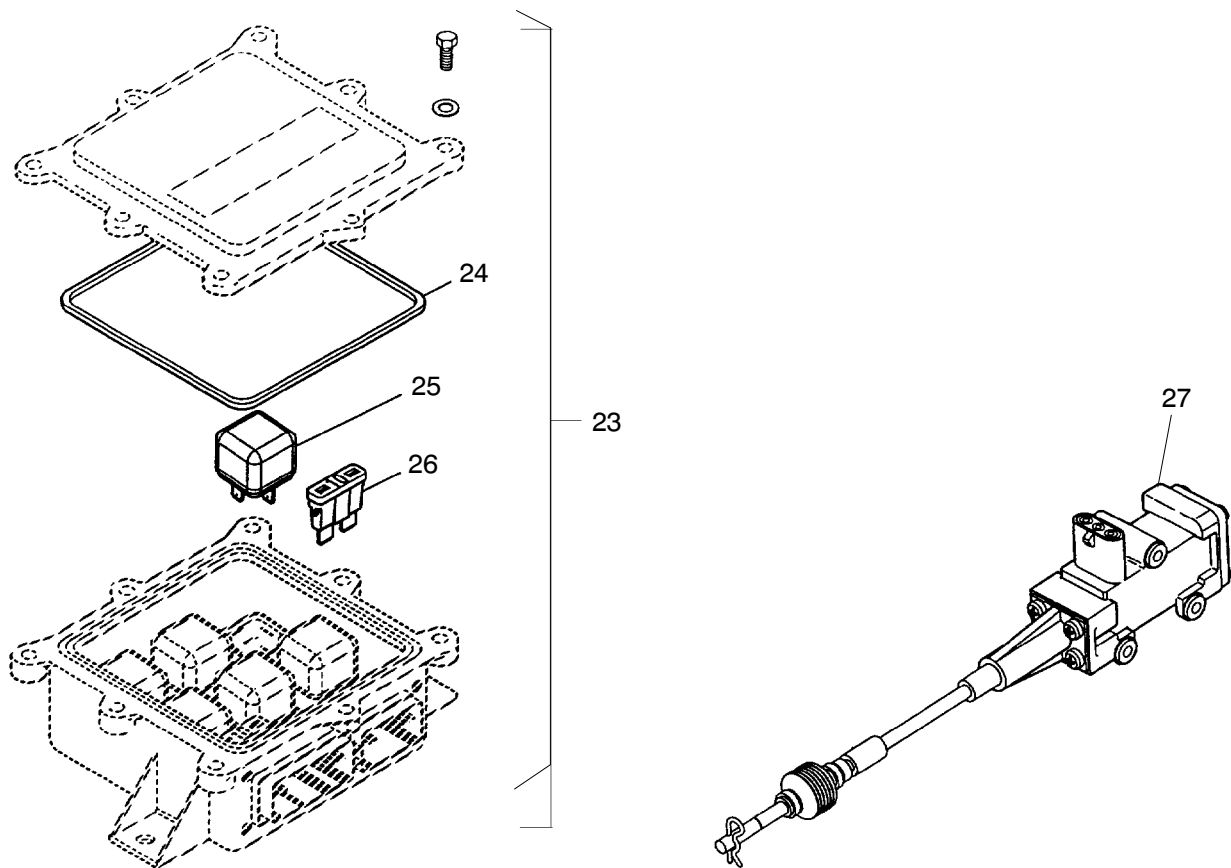

90-3055d

Seite/Page 1 / 4

90-3055d

Seite/Page 2 / 4

90-3055d

Seite/Page 3 / 4

Bild-Nr Fig Fig Fig Fig Bild nr	ET-Nr Part-No No. de Piece No. de Pieza No. del Pezzo Detalj nr	Stückzahl Qty Qte Ctd Qta Antal		Gegenstand Description Designation Descripcion Designazione Benaemning
01	604 227 40	1	Schaltgetriebe kpl.	Transmission assy.
02	978 309 73	1	Filterpatronensatz, kpl.	Filter element kit, assy.
03	978 333 73	2	Temperaturgeber	Temperature transmitter
04	978 334 73	2	Verschraubung	Union
05	978 335 73	2	Verschraubung	Union
06	978 336 73	1	Drehzahlmesser kpl.	Sensor assy., speed
07	307 425 99	3	Schraube	Bolt
08	410 446 12	1	Nebenabtrieb EL-Blatt 993-0654	Aux. drive see page 993-0654
09	978 338 73	1	Flansch	Flange
10	978 339 73	1	Dichtung	Gasket
11	978 340 73	36	Schraube und Scheibe	Bolt and Washer
12	978 341 73	4	Flexplatte	Disc, flexplate
13	978 342 73	1	Flexplattenadapter	Adapter, flexplate
14	978 343 73	1	Hubadapter	Plate, wear
15	978 336 73	1	Drehzahlmesser kpl.	Sensor assy., speed
16	978 345 73	1	Drehzahlmesser kpl.	Sensor assy., speed
17	978 346 73	1	Flansch	Flange
18	978 347 73	1	O-Ring	O-ring
19	978 348 73	1	O-Ring	O-ring
20	978 349 73	1	Halteplatte	Plate, retaining
21	978 350 73	1	Verschlußstück	Locktab
22	500 853 98	1	Schraube	Bolt
23	420 155 12	1	Relaisbox kpl.	Relay box assy.
24	978 351 73	1	Quad-Ring	Quad ring
25	978 352 73	5	Relais	Relay
26	978 353 73	1	Sicherung	Fuse
27	410 538 12	1	Gasstellungsgeber kpl.	Throttle posit. transmitter assy
29	621 744 40	1	Fahrschalter	Drive switch
30	410 460 12	1	Steuereinheit	Control unit
31	978 357 73	1	Wahltaster	Selection switch
32	411 171 12	1	Dichtung Ölwanne	Gasket, oil pan
33	412 666 12	1	Dichtung Deckel	Gasket, cover
-	410 540 12	1	Kabelbaum, Fahrgestell	Harness, chassis
-	410 542 12	1	Kabelbaum, Kabine	Harness, cabin
-	410 543 12	1	Kabelbaum, Sensor	Harness, sensor
-	410 967 12	1	Druckleitung	Pressure line
-	411 226 12	1	Nebenabtrieb - Getriebe	Aux. drive - Gearbox
-	411 226 12	1	Ölmeßstab	Dip stick
39	412 319 12	1	Wellendichtring	Seal shaft ring