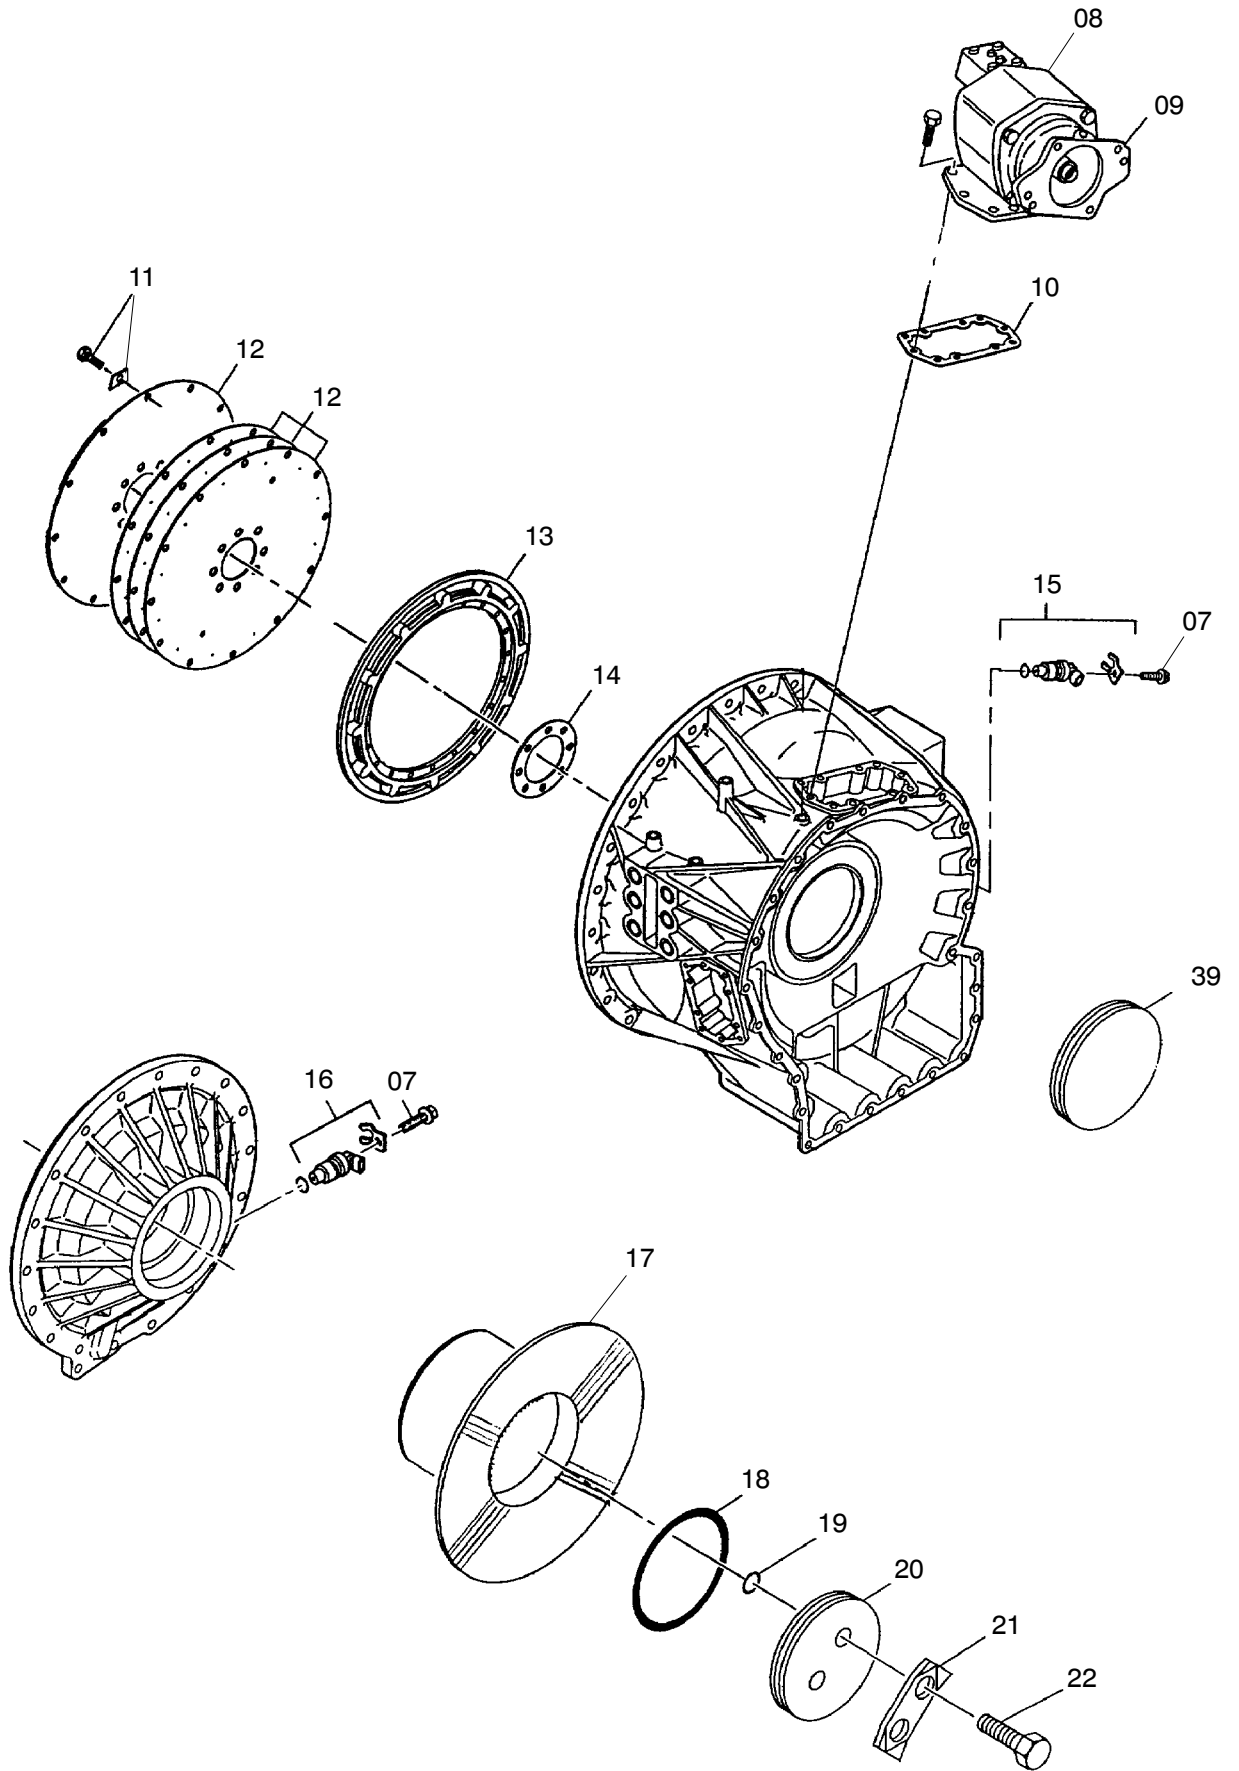

90-3055d

Seite/Page 1 / 4

90-3055d

Seite/Page 2 / 4

90-3055d

Seite/Page 3 / 4

Bild-Nr Fig Fig Fig Fig Bild nr	ET-Nr Part-No No. de Piece No. de Pieza No. del Pezzo Detalj nr	Stückzahl Qty Qte Ctd Qta Antal		Gegenstand Description Designation Descripcion Designazione Benaemning
01	604 227 40	1	Schaltgetriebe kpl.	Transmission assy.
02	978 309 73	1	Filterpatronensatz, kpl.	Filter element kit, assy.
03	978 333 73	2	Temperaturgeber	Temperature transmitter
04	978 334 73	2	Verschraubung	Union
05	978 335 73	2	Verschraubung	Union
06	978 336 73	1	Drehzahlmesser kpl.	Sensor assy., speed
07	307 425 99	3	Schraube	Bolt
08	410 446 12	1	Nebenabtrieb EL-Blatt 993-0654	Aux. drive see page 993-0654
09	978 338 73	1	Flansch	Flange
10	978 339 73	1	Dichtung	Gasket
11	978 340 73	36	Schraube und Scheibe	Bolt and Washer
12	978 341 73	4	Flexplatte	Disc, flexplate
13	978 342 73	1	Flexplattenadapter	Adapter, flexplate
14	978 343 73	1	Hubadapter	Plate, wear
15	978 336 73	1	Drehzahlmesser kpl.	Sensor assy., speed
16	978 345 73	1	Drehzahlmesser kpl.	Sensor assy., speed
17	978 346 73	1	Flansch	Flange
18	978 347 73	1	O-Ring	O-ring
19	978 348 73	1	O-Ring	O-ring
20	978 349 73	1	Halteplatte	Plate, retaining
21	978 350 73	1	Verschlußstück	Locktab
22	500 853 98	1	Schraube	Bolt
23	420 155 12	1	Relaisbox kpl.	Relay box assy.
24	978 351 73	1	Quad-Ring	Quad ring
25	978 352 73	5	Relais	Relay
26	978 353 73	1	Sicherung	Fuse
27	410 538 12	1	Gasstellungsgeber kpl.	Throttle posit. transmitter assy
29	621 744 40	1	Fahrschalter	Drive switch
30	410 460 12	1	Steuereinheit	Control unit
31	978 357 73	1	Wahltaster	Selection switch
32	411 171 12	1	Dichtung Ölwanne	Gasket, oil pan
33	412 666 12	1	Dichtung Deckel	Gasket, cover
-	410 540 12	1	Kabelbaum, Fahrgestell	Harness, chassis
-	410 542 12	1	Kabelbaum, Kabine	Harness, cabin
-	410 543 12	1	Kabelbaum, Sensor	Harness, sensor
-	410 967 12	1	Druckleitung	Pressure line
-	411 226 12	1	Nebenabtrieb - Getriebe	Aux. drive - Gearbox
-	411 226 12	1	Ölmeßstab	Dip stick
39	412 319 12	1	Wellendichtring	Seal shaft ring