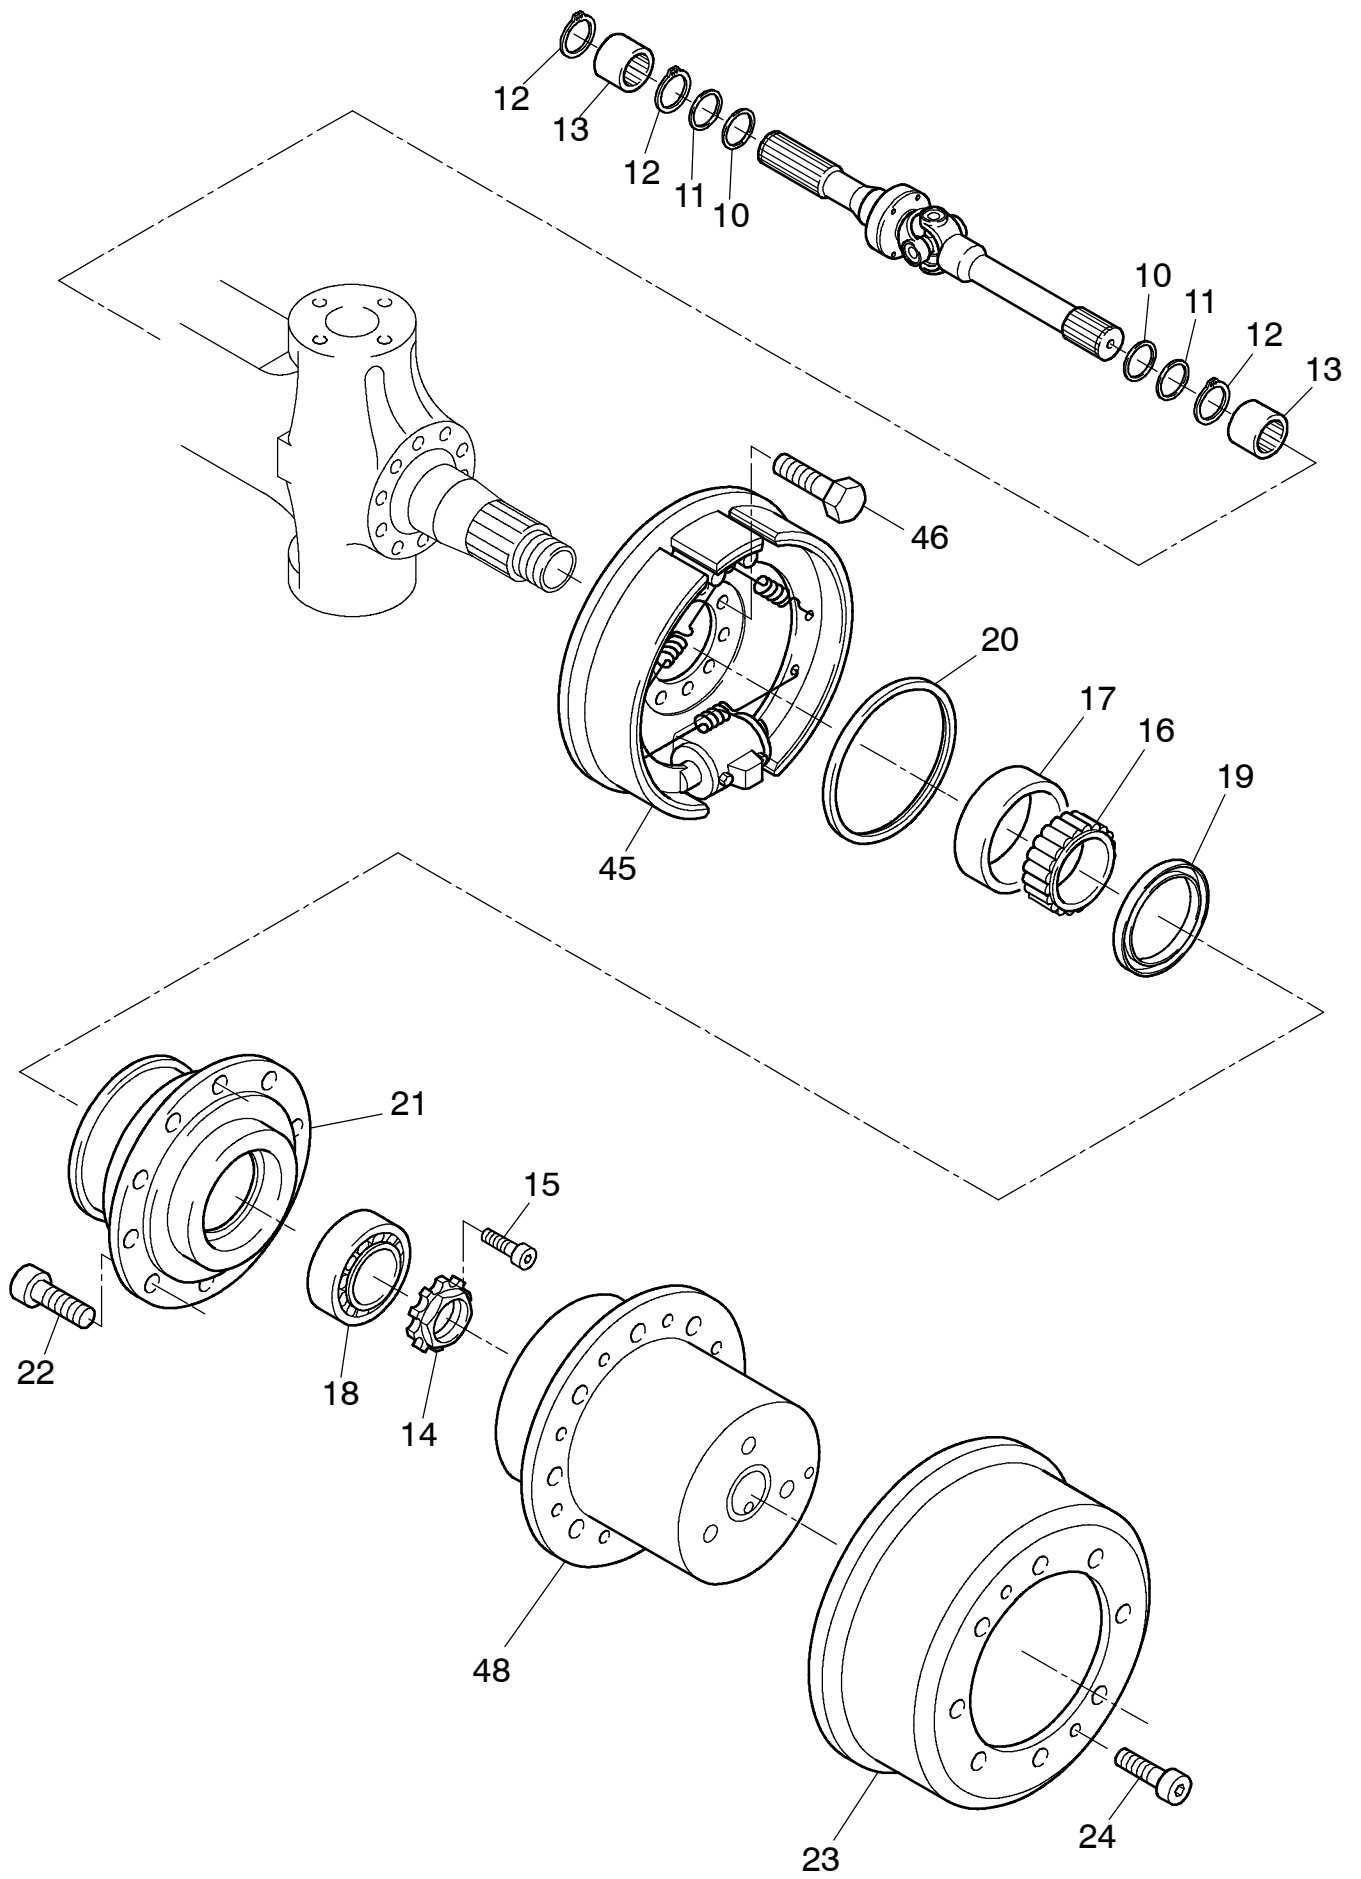

90-3079

Seite/Page 1 / 4

90-3079

Seite/Page 2 / 4

Bild-Nr Fig Fig Fig Fig Bild nr	ET-Nr Part-No No. de Piece No. de Pieza No. del Pezzo Detalj nr	Stückzahl Qty Qte Ctd Qta Antal		Gegenstand Description Designation Descripcion Designazione Benaemning
00	547 638 40	1	Lenktriebachse, kpl.	Steering drive axle, assy.
01	431 597 73	1	Achsgehäuse	Axle housing
02	771 060 00	1	Entlüfter	Breather
04	313 396 99	1	Verschlußschraube	Screw plug
05	339 714 99	1	Dichtring	Seal ring
06	777 331 73	2	Schraube	Bolt
07	320 112 99	2	Mutter	Nut
08	763 054 73	1	Gelenkwelle, rechts	Joint shaft r.h.
09	763 055 73	1	Gelenkwelle, links	Joint shaft l.h.
10	511 410 98	4	Dichtring mit Dichtlippe	Seal ring with lip
11	500 215 98	4	Dichtring	Seal ring
12	500 213 98	6	Sprengring	Snap ring
13	500 191 98	4	Nadellager	Needle bearing
14	997 415 00	2	Wellenmutter	Nut
15	350 362 99	2	Schraube	Bolt
16	957 340 00	2	Kegelrollenlagerinnenring	Tapered roller bearing cup
17	957 339 00	2	Kegelrollenlageraußenring	Tapered roller bearing cone
18	363 167 99	2	Rollenlager	Roller bearing
19	006 749 98	2	Dichtring	Seal ring
20	500 200 98	2	Dichtring	Seal ring
21	772 371 73	2	Radnabe	Wheel hub
22	780 502 73	20	Radbolzen	Wheel bolt
23	770 529 00	2	Bremstrommel	Brake drum
24	320 362 99	4	Zylinderschraube	Bolt
25	431 595 73	1	Hebel, links	Lever l.h.
26	431 596 73	1	Hebel, rechts	Lever r.h.
27	771 047 00	2	Deckel	Cover
28	-	4	Schraube	Bolt
29	307 615 99	12	Schraube	Bolt
32	367 122 99	2	O-Ring	O-ring
33	350 562 99	4	Schmiernippel	Fitting
34	763 207 73	1	Spurstange	Steering track rod
35	956 139 00	2	Lagerbuchse, unten	Bushing, lower
36	780 163 73	2	Anlaufscheibe	Stop washer
37	965 719 00	2	Anlaufscheibe	Stop washer
38	779 858 73	2	Achsschenkelbolzen	Steering knuckle pin
39	771 050 00	2	Lagerbuchse, oben	Bushing, top
40	771 051 00	2	Achsschenkelbolzen	Steering knuckle pin
41	771 284 00	2	Federbock	Support
42	319 311 99	2	Schraube	Bolt