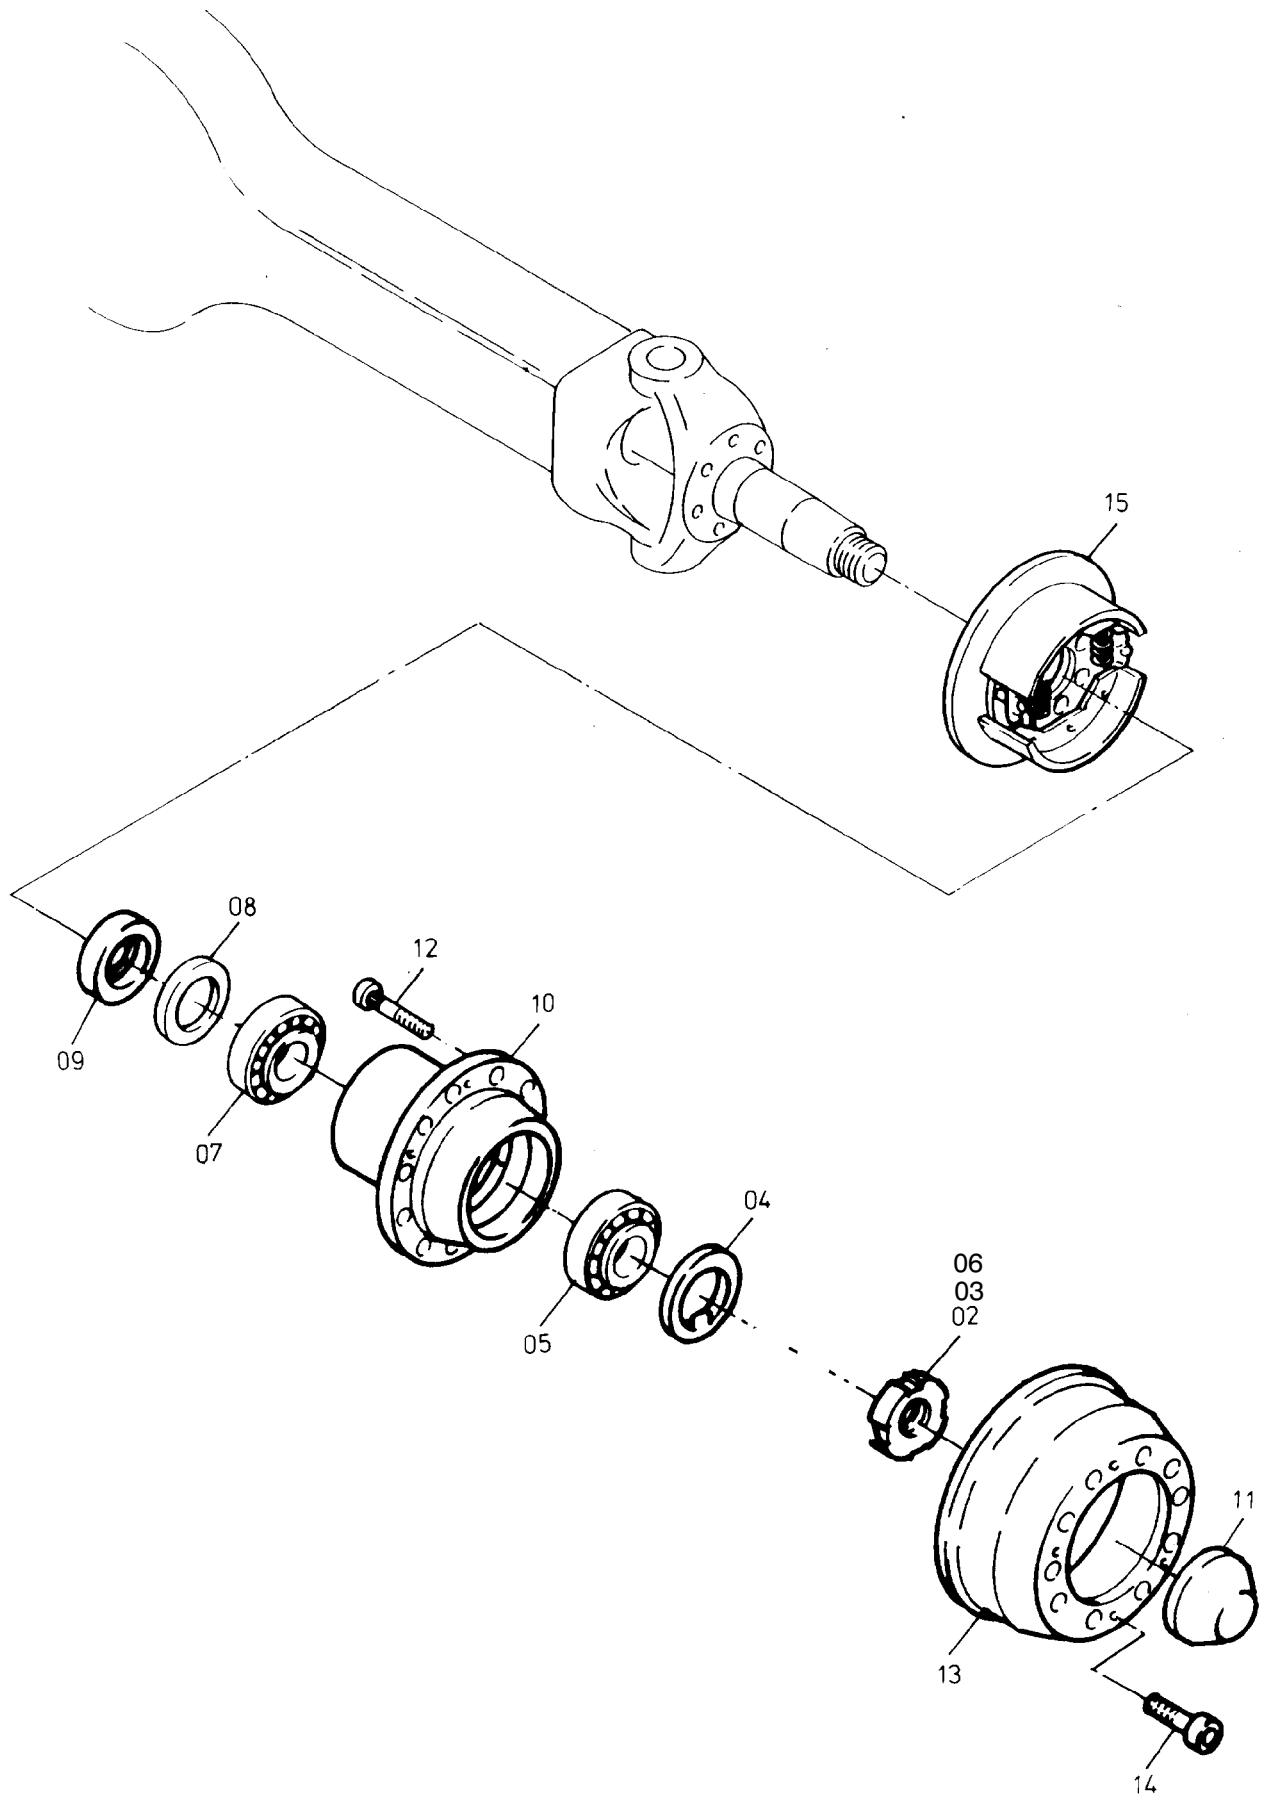

90-3085

Seite/Page 1 / 3

90-3085

Seite/Page 2 / 3

Bild-Nr Fig Fig Fig Fig Bild nr	ET-Nr Part-No No. de Piece No. de Pieza No. del Pezzo Detalj nr	Stückzahl Qty Qte Ctd Qta Antal		Gegenstand Description Designation Descripcion Designazione Benaeming
00	571 654 40	1	Achse, kpl.	Axle, assy.
01	780 790 73	1	Achsgehäuse	Axle housing
02	997 415 00	2	Wellenmutter	Nut
03	777 094 73	2	Buchse	Bushing
04	997 103 00	2	Nasenscheibe	Gib disk
05	363 017 99	2	Kegelrollenlager	Roller bearing
06	350 342 99		Schraube	Screw
07	534 023 99	2	Kegelrollenlager	Roller bearing
08	511 340 98	2	Dichtring	Seal ring
09	-		Federring	Lock washer
10	760 674 00	2	Radnabe	Wheel hub
11	760 675 00	2	Verschlußkappe	Cap
12	780 791 73		Radbolzen	Wheel stud
13	771 138 00	2	Bremstrommel	Brake drum
14	320 271 99	4	Schraube	Bolt
15	-	2	Bremse siehe EL-Blatt 90-1994	Brake see page 90-1994
16	777 002 73	1	Spurhebel, links	Track rod lever, l.h.
17	777 003 73	1	Spurhebel, rechts	Track rod lever, r.h.
18	777 004 73	1	Lenkhebel, links	Steering lever, l.h.
19	777 450 73	1	Lenkspurhebel, rechts	Steering lever, r.h.
20	307 615 99	28	Schraube	Bolt
21	350 562 99	4	Schmiernippel	Grease nipple
22	761 709 73	1	Spurstange	Track rod
23	956 142 00	2	Lagerbuchse, oben	Bearing bush, top
24	770 523 00	2	Lagerbuchse, unten	Bearing bush, below
25	956 719 00	2	Anlaufscheibe	Shim
25	780 163 73	2	Anlaufscheibe	Shim
26	997 473 00	2	Achsschenkelbolzen	Knuckle pin
27	761 717 73	2	Achsschenkel	Steering knuckle

**Lenkachse /1. Achse 10x6
Steering Axle /1. Axle 10x6**

90-3085

Seite/Page 3 / 3