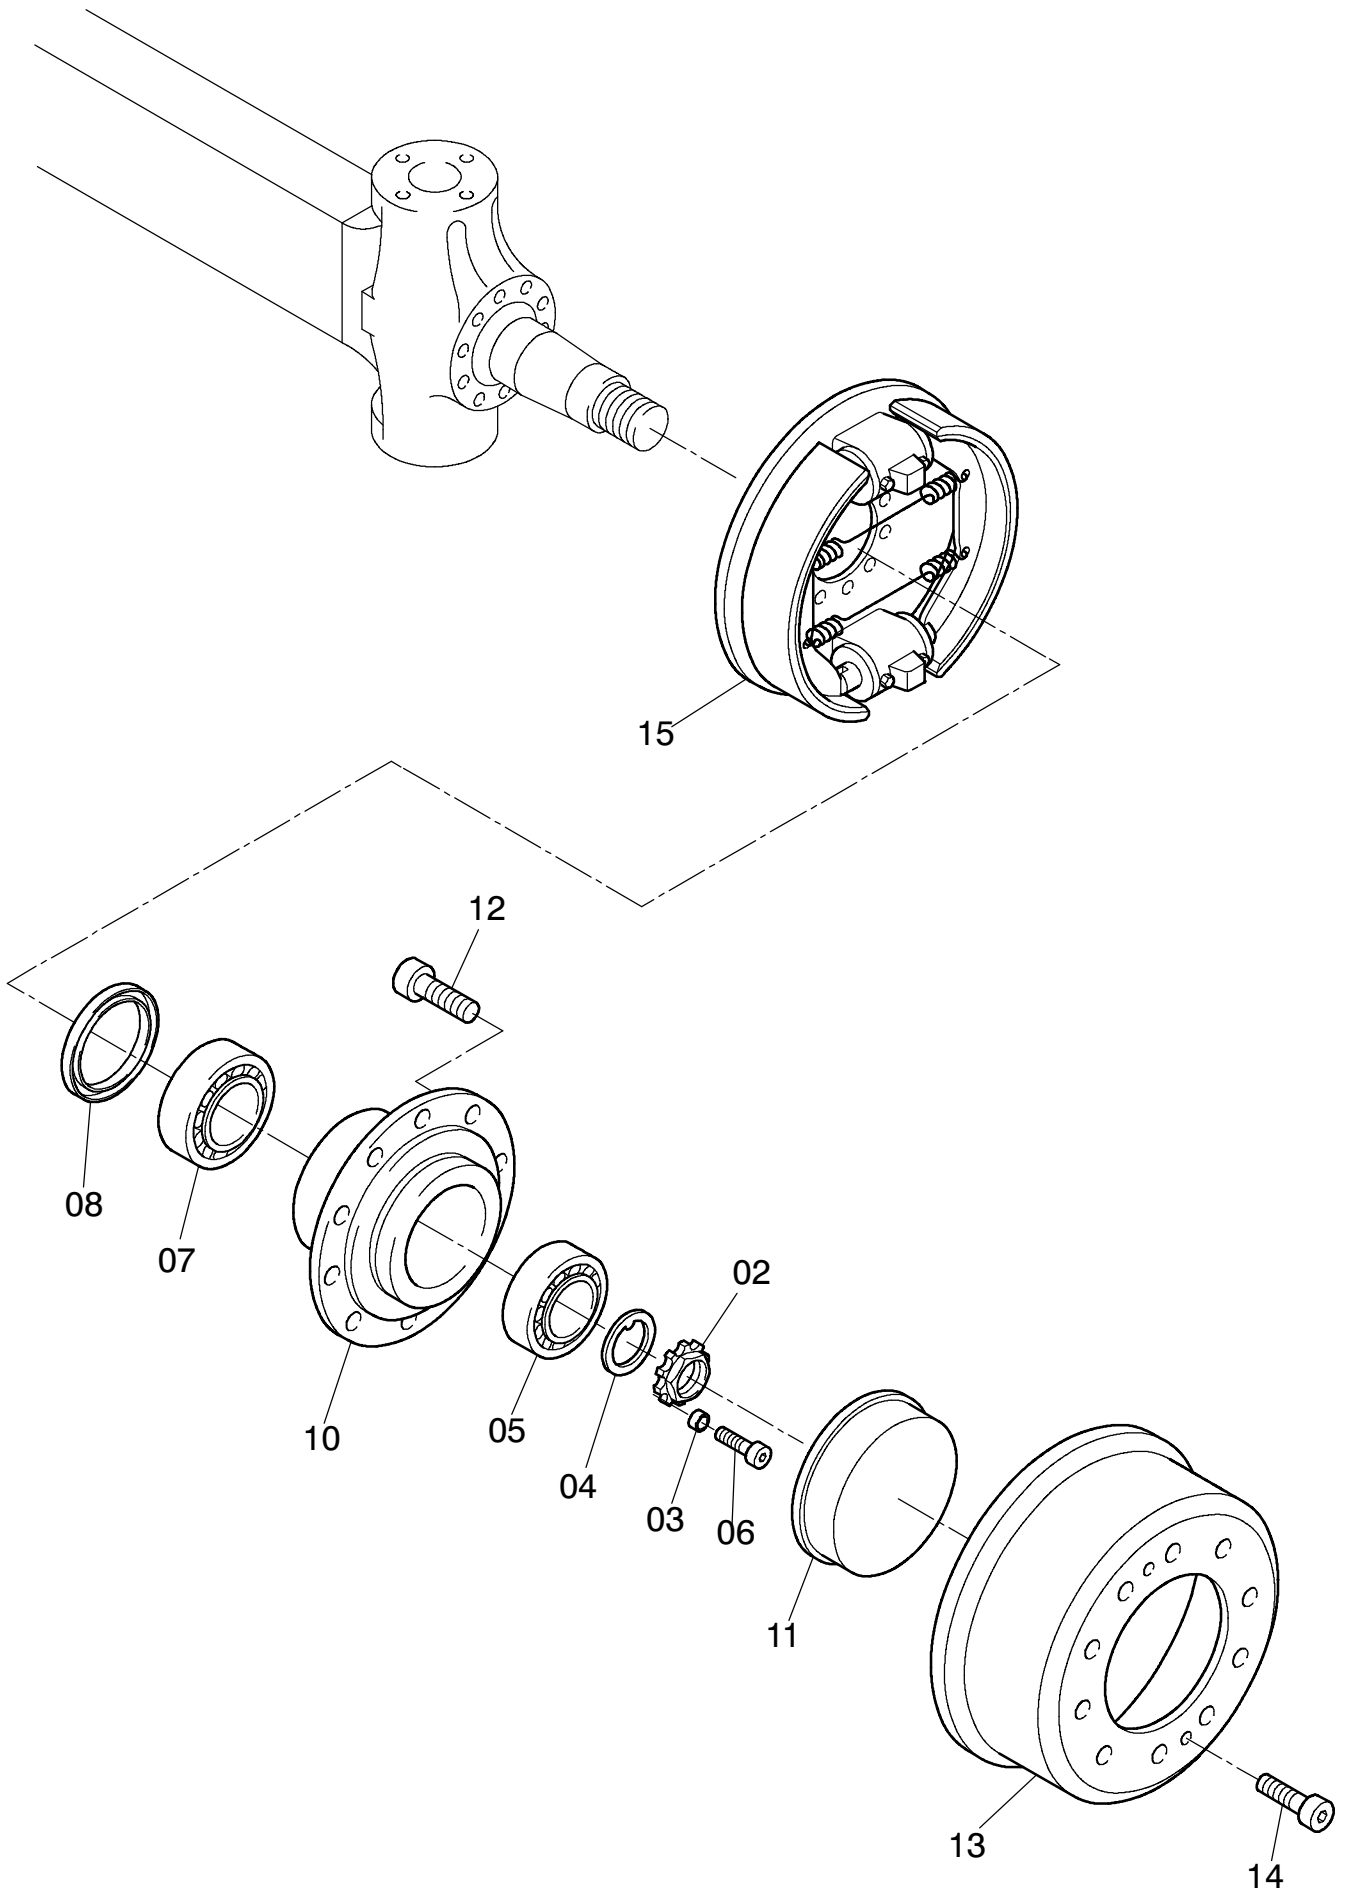

90-3087

90-3087

Seite/Page 2 / 4

Bild-Nr Fig Fig Fig Fig Bild nr	ET-Nr Part-No No. de Piece No. de Pieza No. del Pezzo Detalj nr	Stückzahl Qty Qte Ctd Qta Antal		Gegenstand Description Designation Descripcion Designazione Benaemning
				222-3600
00	633 533 40	1	Lenkachse	Steering axle
01	431 484 73	1	Achsgehäuse	Axle housing
02	997 415 00	2	Wellenmutter	Nut
03	777 094 73	2	Büchse	Bushing
04	997 103 00	2	Nasenscheibe	Gib disk
05	361 580 99	2	Kegelrollenlager	Roller bearing
06	350 342 99	2	Zylinderschraube	Screw
07	534 023 99	2	Kegelrollenlager	Roller bearing
08	780 497 73	2	Dichtring	Seal ring
10	763 087 73	2	Radnabe	Wheel hub
11	760 675 00	2	Verschlußkappe	Cap
12	780 787 73	20	Radbolzen	Wheel stud
13	779 925 73	2	Bremstrommel	Brake drum
14	350 368 99	4	Schraube	Bolt
15	-	2	Bremse siehe EL-Blatt 90-1994	Brake see page 90-1994
16	400 500 12	1	Spurhebel, links	Track rod lever, l.h
17	400 501 12	1	Spurhebel, rechts	Track rod lever, r.h.
18	400 502 12	1	Lenkhebel, rechts	Steering lever, r.h.
19	400 503 12	1	Lenkspurhebel, rechts	Steering lever, r.h.
20	400 504 12	1	Hebel, links	Lever, l.h.
21	302 573 99	12	Schraube	Bolt
22	319 301 99	8	Schraube	Bolt
23	350 562 99	4	Schmiernippel	Grease nipple
24	763 206 73	1	Spurstange	Track rod
25	350 385 99	3	Zylinderschraube	Bolt
26	367 122 99	2	O-Ring	O-ring
27	771 047 00	1	Deckel	Cover
30	770 523 00	4	Lagerbüchse	Bearing bush
31	780 163 73	2	Scheibe	Washer
32	956 719 00	2	Anlaufscheibe	Stop washer
33	400 088 12	2	Rohr	Pipe
34	780 499 73	2	Rohr	Pipe
35	780 498 73	2	Achsschenkelbolzen	Steering knuckle pin
36	771 284 00	2	Federbock	Spring block
37	319 311 99	2	Zylinderschraube	Bolt
38	345 629 99	2	Zylinderstift	Parallel pin
40	400 078 12	2	Achsschenkel	Steering knuckle
45	777 331 73	2	Schraube	Bolt