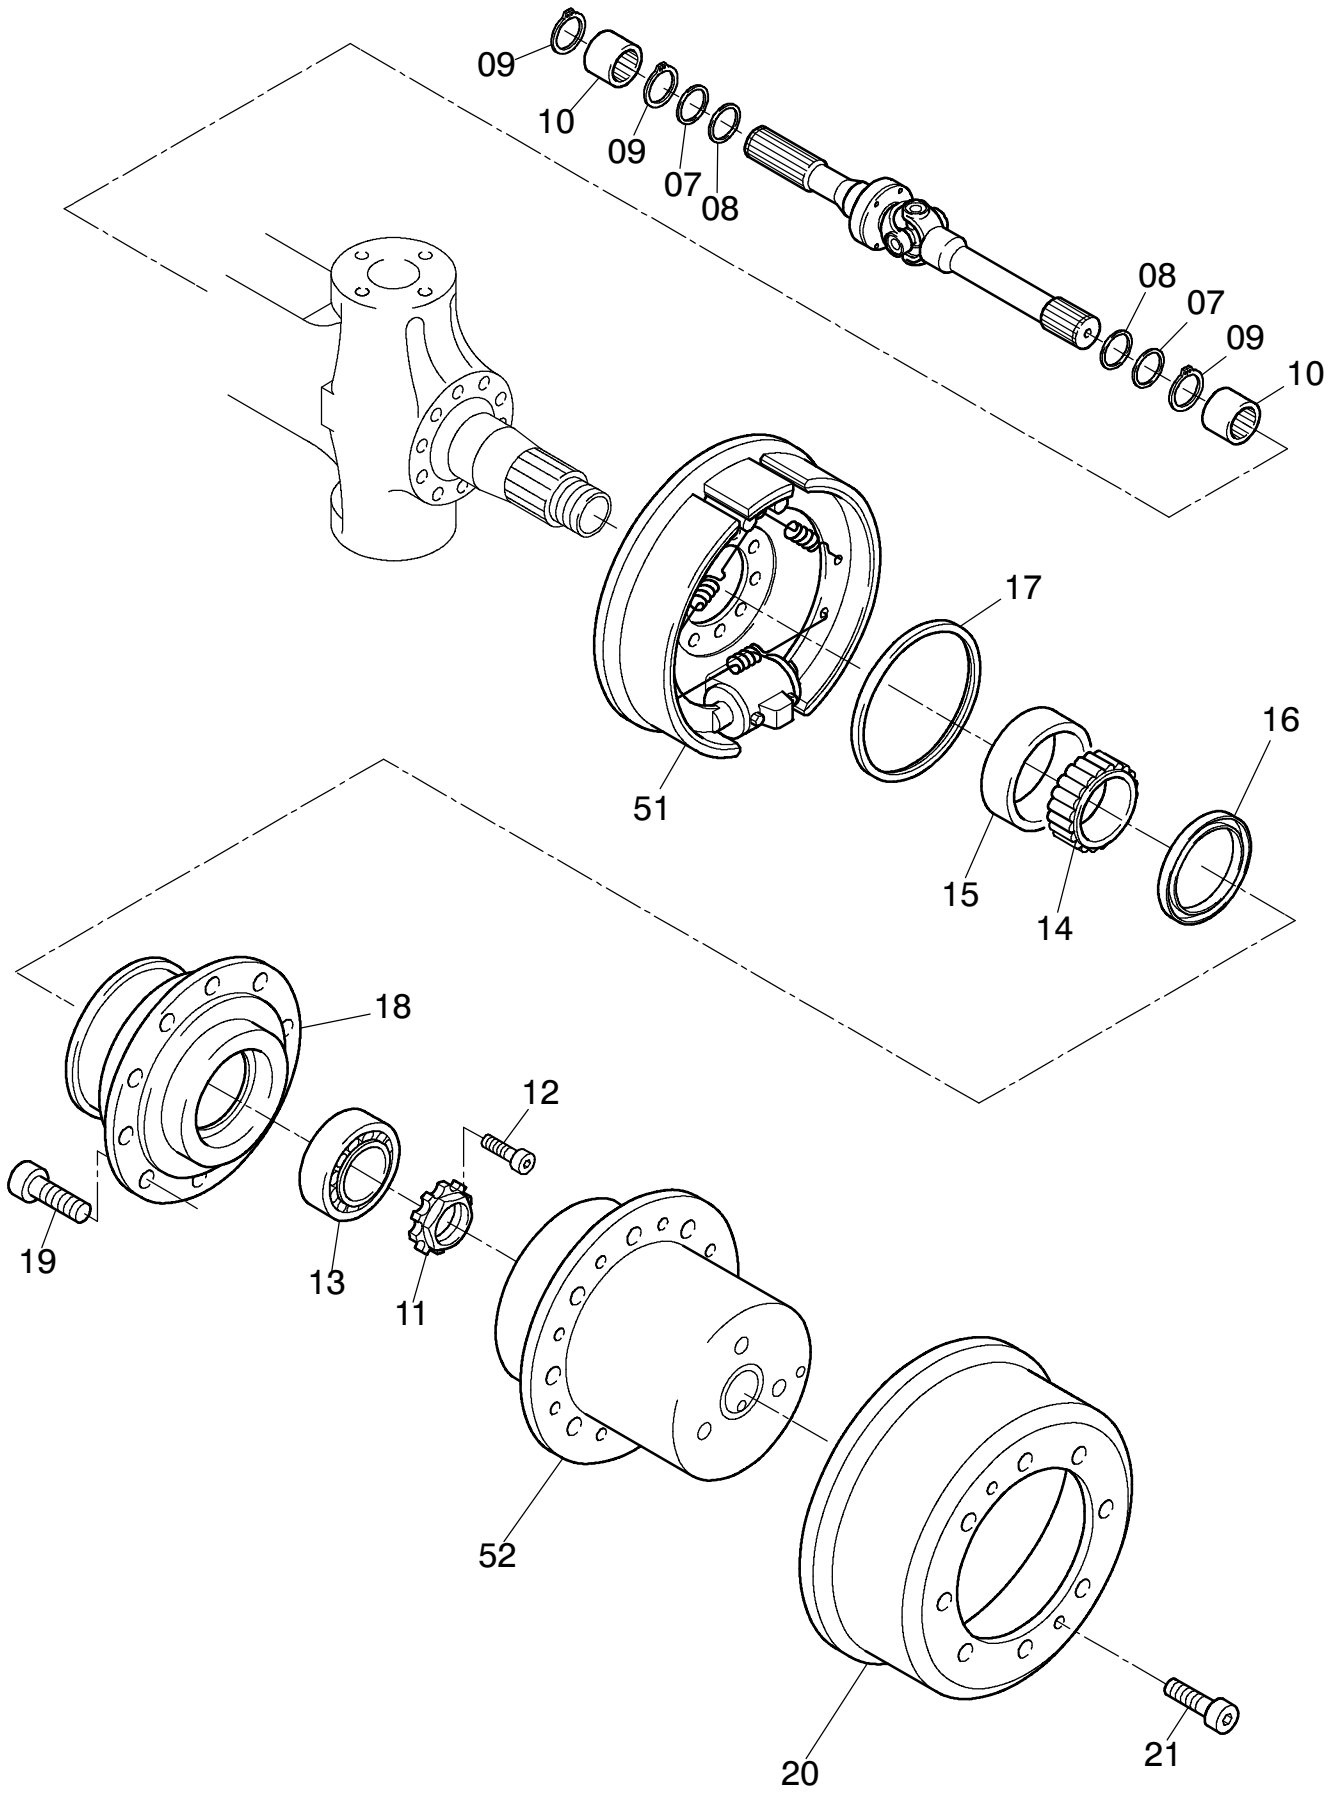

90-3088

90-3088

Seite/Page 2 / 4

Bild-Nr Fig Fig Fig Fig Bild nr	ET-Nr Part-No No. de Piece No. de Pieza No. del Pezzo Detalj nr	Stückzahl Qty Qte Ctd Qta Antal		Gegenstand Description Designation Descripción Designazione Benaemning
00	633 534 40	1	Lenktriebachse	Steering drive axle
01	431 485 73	1	Achsgehäuse	Axle housing
02	771 060 00		Entlüfter	Breather
04	313 396 99	1	Verschlußschraube	Plug
05	339 714 99	1	Dichtring	Seal
06	771 196 00	2	Gelenkwelle, rechts	Cardan joint shaft, r.h.
07	500 215 98	4	Dichtring	Seal ring
08	511 410 98	4	Dichtring mit Dichtlippe	Seal ring with lip
09	500 213 98	6	Sprengring	Snap ring
10	780 803 73	4	Buchse	Bushing
11	997 415 00	2	Wellenmutter	Shaft nut
12	350 362 99	2	Schraube	Bolt
13	363 167 99	2	Kegelrollenlager	Taper roller bearing
14	957 340 00	2	Rollenlager / Innenring	Roller bearing - inner race
15	957 339 00	2	Rollenlager - Außenring	Roller bearing - outer race
16	006 749 98	2	Radialdichtring	Oil-seal ring
17	500 200 98	2	Radialdichtring	Oil-seal ring
18	772 371 73	2	Radnabe	Wheel hub
19		20	Radbolzen	Wheel nut
20	779 925 73	2	Bremstrommel	Brake drum
21	350 368 99	4	Schraube	Bolt
22	-	3	Zylinderschraube	Bolt
23		1	Hebel, links	Lever, l.h.
24		1	Hebel, rechts	Lever, r.h.
25		1	Hebel, rechts	Lever, r.h.
26	771 047 00	1	Deckel, links	Cover, l.h.
27	307 615 99	12	Schraube L=60	Bolt
28	319 301 99	16	Zylinderschraube	Bolt
29	367 122 99	2	O-Ring	O-ring
30	350 562 99	4	Schmiernippel	Nippel
31	763 205 73	1	Spurstange	Crosstie
32	770 523 00	2	Lagerbuchse, unten	Bearing bush, below
33		2	Anlaufscheibe	Stop washer
34	779 858 73	2	Achsschenkelbolzen, unten	Steering knuckle pin, below
35	771 346 00	2	Lagerbuchse, oben	Bearing bush, top
36	771 051 00	2	Achsschenkelbolzen, oben	Steering knuckle pin, top
37	771 284 00	2	Federbock	Spring block
38	319 311 99	2	Zylinderschraube	Bolt
39	345 629 99	2	Zylinderstift	Parallel pin
40		2	Anlaufscheibe	Stop washer