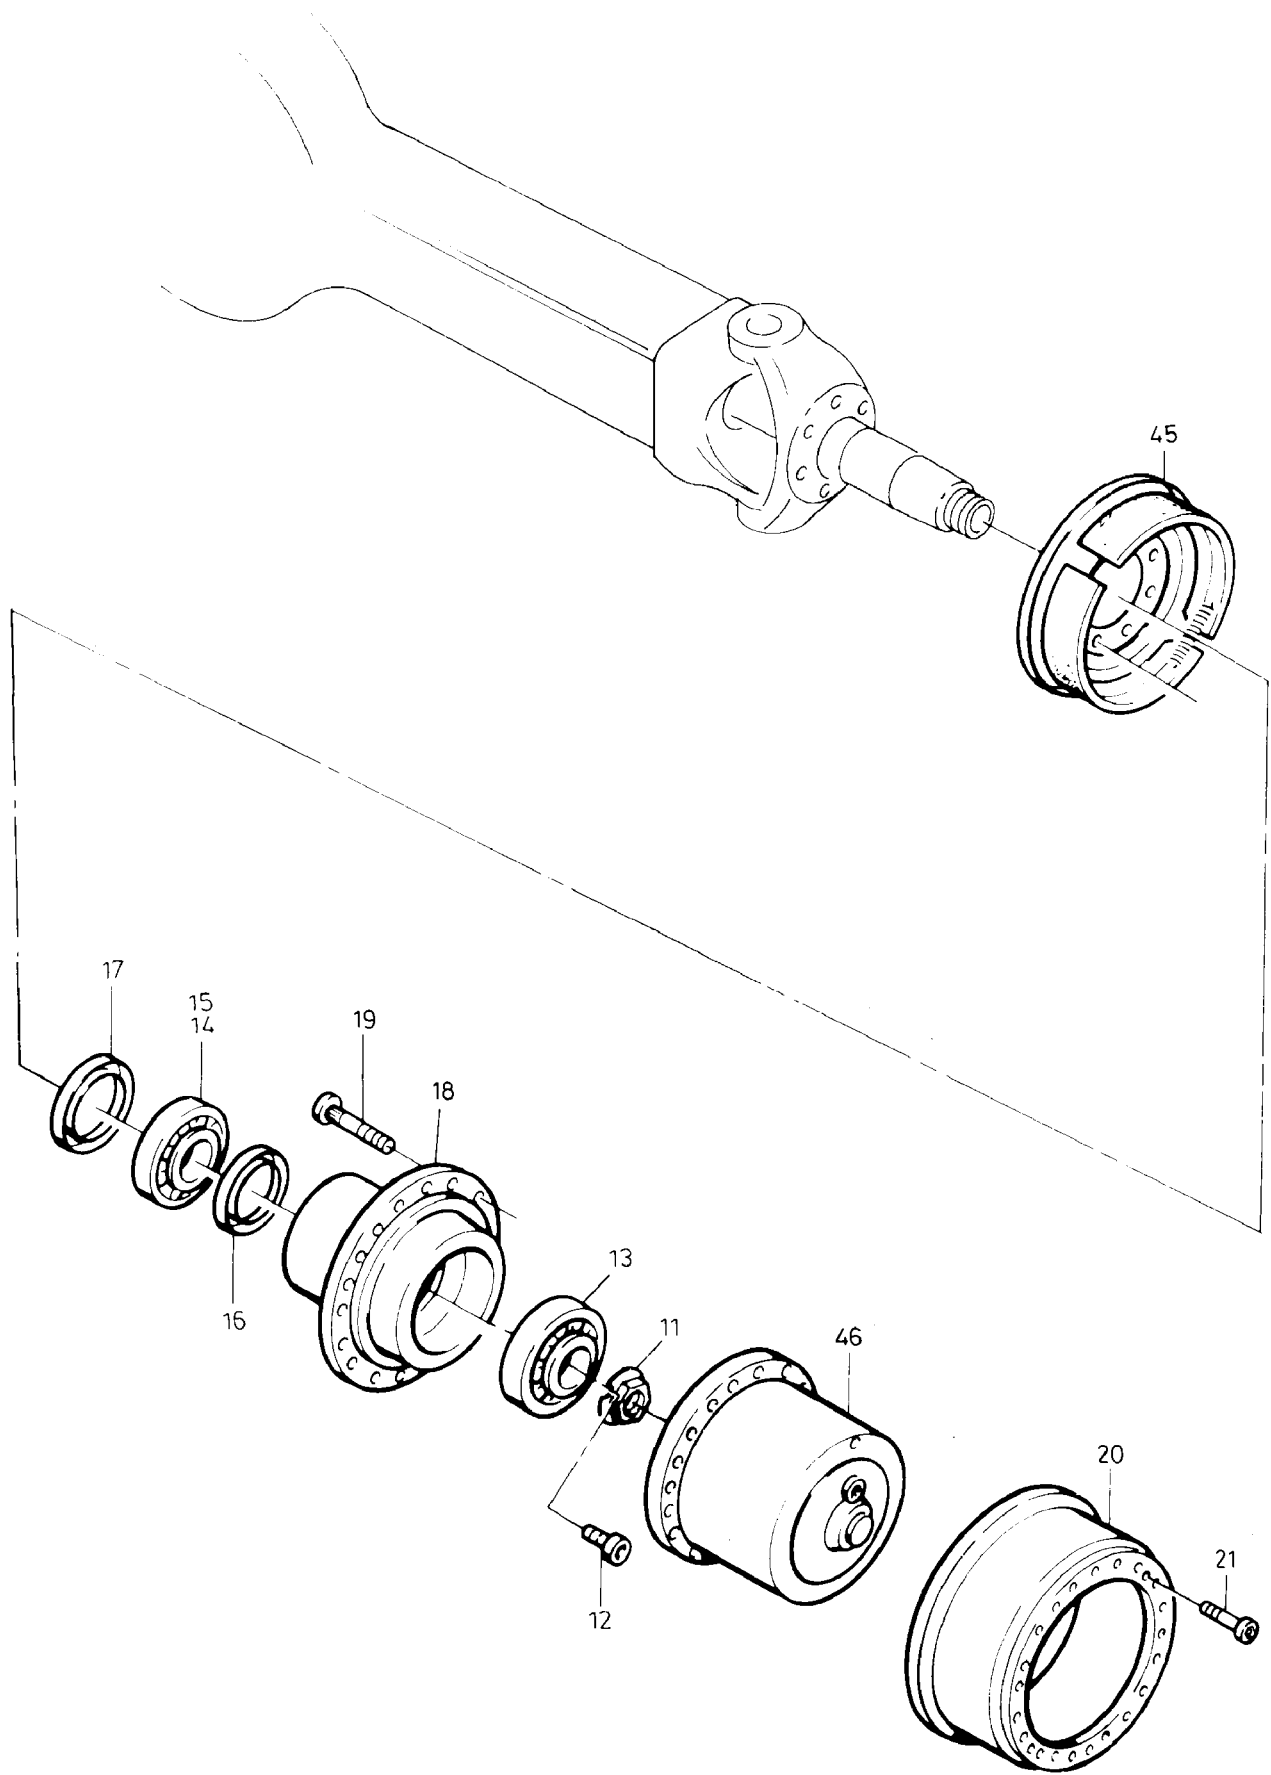

90-3263

90-3263

Seite/Page 2 / 4

Bild-Nr Fig Fig Fig Fig Bild nr	ET-Nr Part-No No. de Piece No. de Pieza No. del Pezzo Detalj nr	Stückzahl Qty Qte Ctd Qta Antal		Gegenstand Description Designation Descripción Designazione Benaemning
00	547 404 40	1	Achse, kpl.	axle, assy.
01	780 802 73	1	Achsgehäuse	Axle housing
04	313 396 99	1	Verschlußschraube	Screw plug
05	339 714 99	1	Dichtring	Seal ring
-	771 060 00	1	Entlüfter	Breather
06	771 044 00	2	Doppelgelenkwelle	Cardan joint shaft
07	505 420 98	4	Wellendichtring	Shaft seal
08	511 410 98	4	Wellendichtring	Seal ring
09	500 213 98	6	Sprengring	Snap ring
10	780 803 73	4	Buchse	Bushing
11	997 415 00	2	Wellenmutter	Nut
12	350 362 99	2	Schraube	Bolt
13	363 167 99	2	Kegelrollenlager	Taper roller bearing
14	957 340 00	2	Rollenlager-Innenring	Roller bearing - inner race
15	957 339 00	2	Rollenlager-Außenring	Roller bearing - outer race
16	501 637 98	2	Radialdichtring	Oil-seal ring
17	511 340 98	2	Radialdichtring	Oil-seal ring
18	772 371 73	2	Radnabe	Wheel hub
19	780 502 73	20	Radbolzen	Wheel bolt
20	779 925 73	2	Bremstrommel	Brake drum
21	320 271 99	4	Schraube	Bolt
22	780 804 73	1	Spurhebel, links	Track rod lever, l.h.
23	780 805 73	1	Spurhebel, rechts	Track rod lever, r.h.
24	761 749 73	1	Lenkhebel	Steering lever
25	771 047 00	1	Deckel	Cover
26	307 615 99	12	Skt.-Schraube, 60 lg.	Bolt
27	319 301 99	8	Imbusschraube, 40 lg.	Bolt
28	367 122 99	2	O-Ring	O-ring
29	350 562 99	4	Schmiernippel	Grease nipple
30	763 200 73	1	Spurstange	Track rod
31	320 407 99	3	Schraube, 35 lg.	Bolt
34	780 163 73	2	Anlaufscheibe	Stop washer
35	770 523 00	2	Lagerbuchse	Bush
36	956 719 00	2	Anlaufscheibe	Stop washer
37	779 858 73	2	Achsschenkelbolzen	Steering knuckle pin
38	771 050 00	2	Lagerbuchse	Bush
39	771 051 00	2	Achsschenkelbolzen	Steering knuckle pin
40	771 284 00	2	Federbock	Support
41	319 311 99	2	Schraube	Bolt
42	345 629 99	2	Zylinderstift	Parallel pin