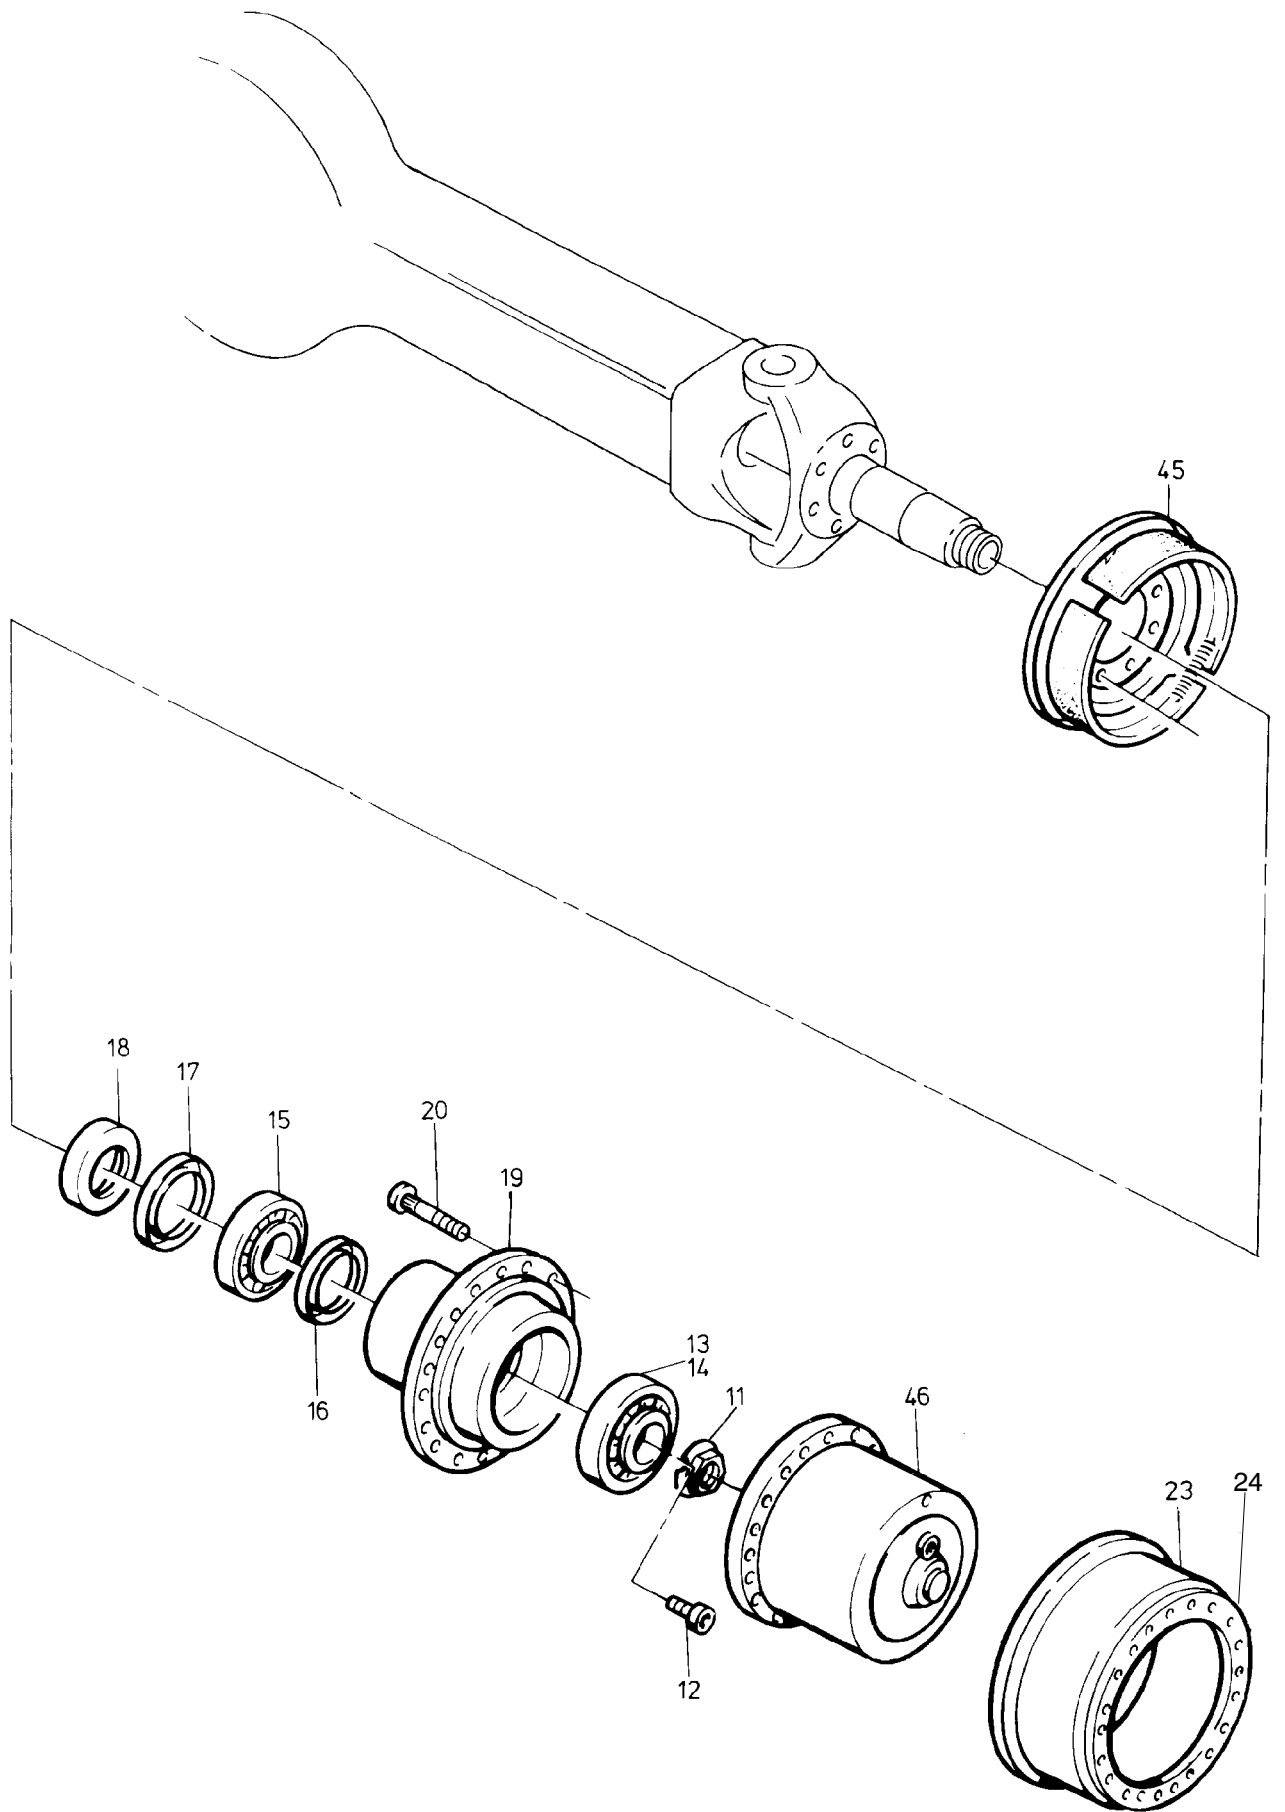

90-3265

90-3265

Seite/Page 2 / 4

Bild-Nr Fig Fig Fig Bild nr	ET-Nr Part-No No. de Piece No. de Pieza No. del Pezzo Detalj nr	Stückzahl Qty Qte Ctd Qta Antal		Gegenstand Description Designation Descripcion Designazione Benaemning
00	547 401 40	1	Lenktriebachse, kpl.	Steering drive axle, assy.
01	780 802 73	1	Achsgehäuse	Axle housing
02	771 060 00	1	Entlüfter	Breather
04	313 396 99	1	Verschlussschraube	Screw plug
05	339 714 99	1	Dichtring	Seal ring
06	771 044 00	2	Gelenkwelle	Joint shaft
07	511 410 98	4	Dichtring	Seal ring
08	505 420 98	4	Dichtring	Seal ring
09	500 213 98	6	Sprengring	Snap ring
10	780 803 73	4	Buchse	Bushing
11	997 415 00	2	Wellenmutter	Nut
12	350 362 99	4	Schraube	Screw
13	957 340 00	2	Kegelrollenlagerinnenring	Tapered roller bearing cup
14	957 339 00	2	Kegelrollenlageraußenring	Tapered roller bearing cone
15	363 167 99	2	Rollenlager	Roller bearing
16	501 637 98	2	Dichtring	Seal ring
17	511 340 98	2	Dichtring	Seal ring
19	772 371 73	2	Radnabe	Wheel hub
20	780 502 73	20	Radbolzen	Wheel bolt
23	779 925 73	2	Bremstrommel	Brake drum
24	320 271 99	4	Schraube	Bolt
25	780 815 73	1	Hebel, links	Lever, l.h.
26	780 816 73	1	Spurhebel, rechts	Lever, r.h.
27	780 817 73	1	Lenkhebel, links	Steering lever, l.h.
28	319 301 99	8	Schraube, 40 lg.	Screw
29	307 615 99	12	Schraube, 60 lg.	Screw
30	320 389 99	3	Schraube, 35 lg.	Screw
31	771 047 00	1	Deckel	Cover
32	771 048 00	2	O-Ring	O-ring
33	350 562 99	4	Schmiernippel	Fitting
34	763 200 73	1	Spurstange	Steering track rod
35	770 523 00	2	Lagerbuchse	Bush
36	965 719 00	2	Anlaufscheibe	Stop washer
-	780 163 73	2	Anlaufscheibe	Stop washer
37	779 858 73	2	Achsschenkelbolzen	Steering knuckle pin
38	771 050 00	2	Lagerbuchse	Bush
39	771 051 00	2	Achsschenkelbolzen	Steering knuckle pin
40	771 284 00	2	Federbock	Support
41	319 311 99	2	Schraube	Screw
42	345 256 99	2	Zylinderstift	Parallel pin