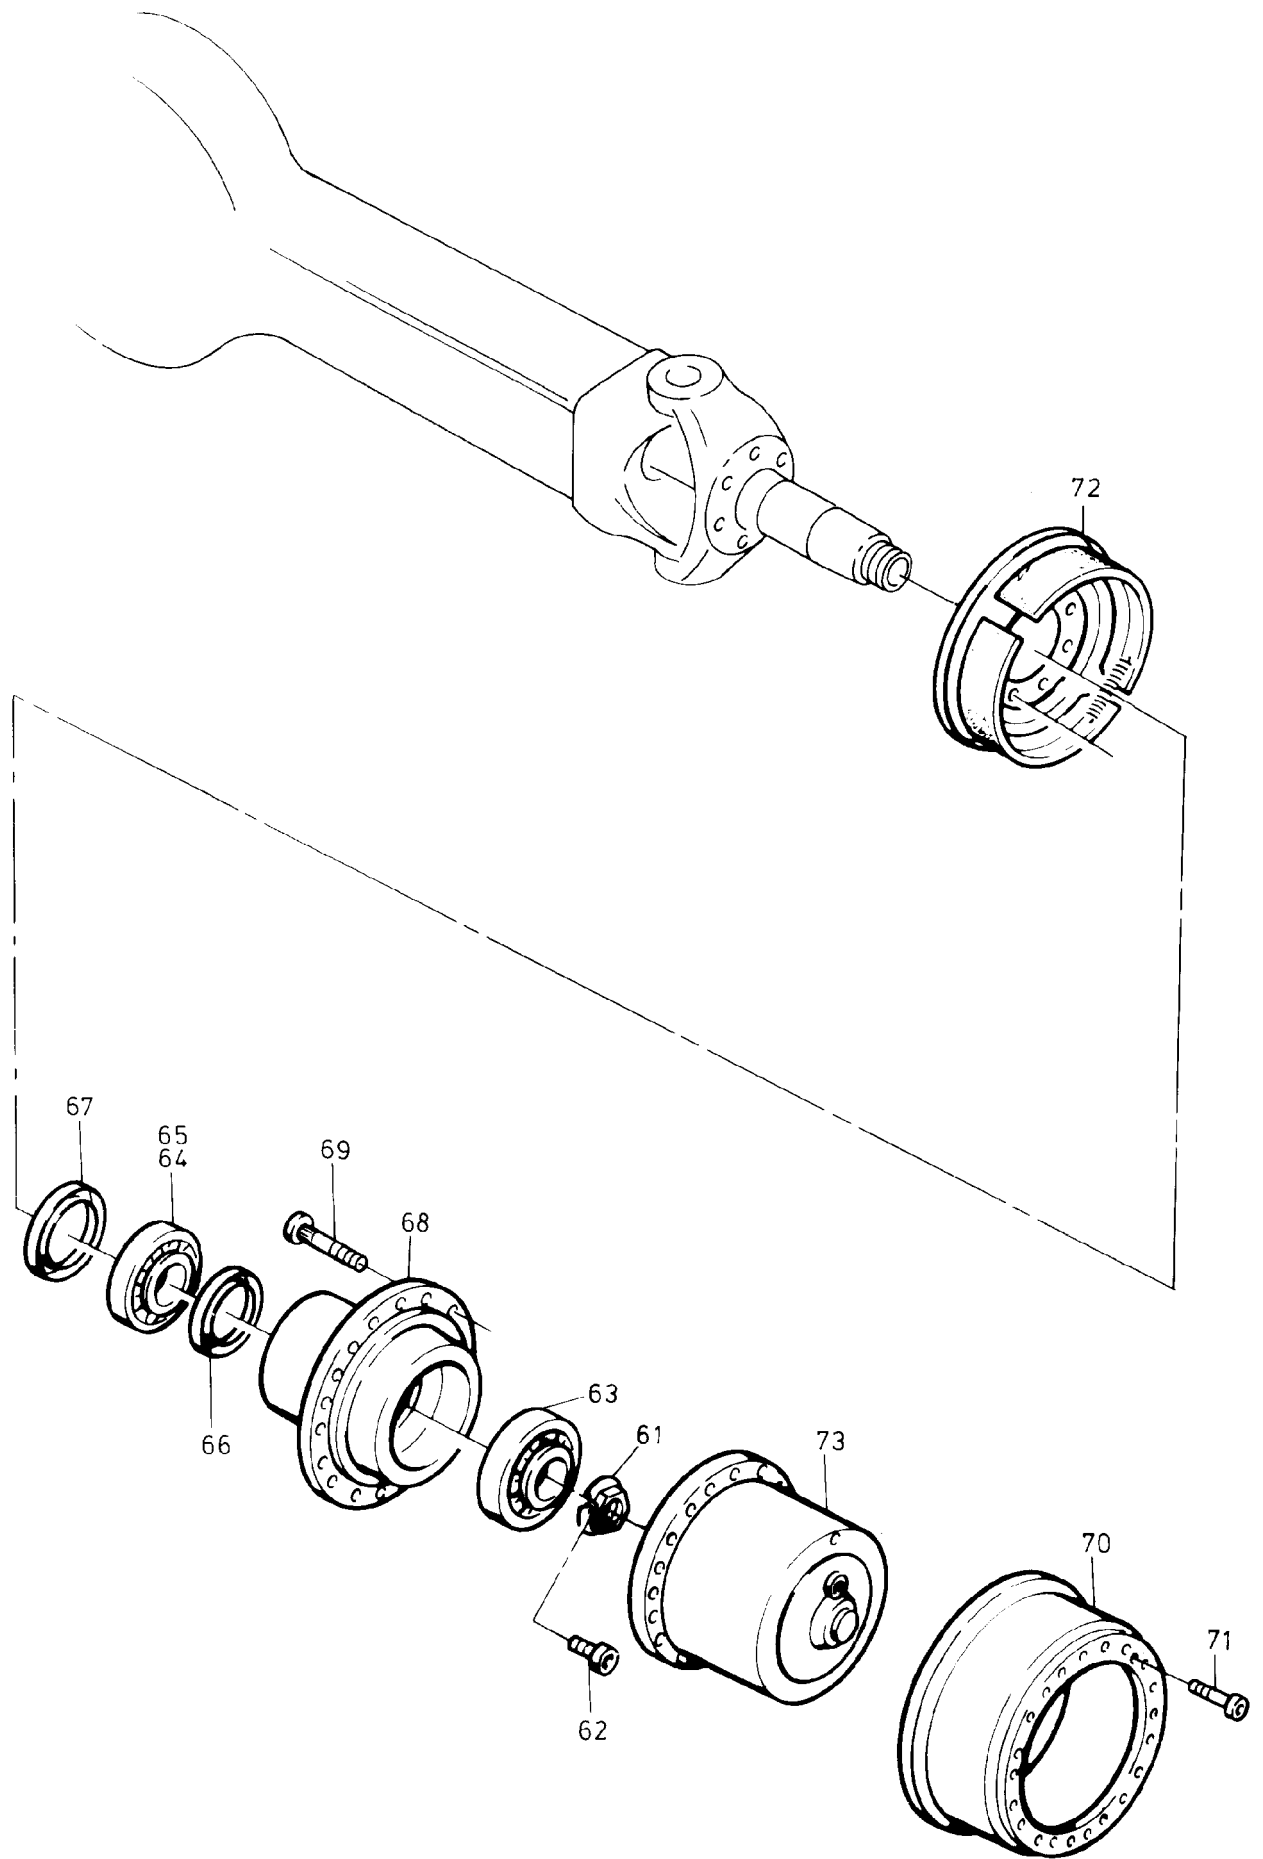

90-3270

90-3270

Seite/Page 2 / 4

Bild-Nr Fig Fig Fig Fig Bild nr	ET-Nr Part-No No. de Piece No. de Pieza No. del Pezzo Detalj nr	Stückzahl Qty Qte Ctd Qta Antal		Gegenstand Description Designation Descripcion Designazione Benaemning
			Bild 1	Graphic 1
00	571 634 40	1	Lenktriebachse, kpl.	Steering drive axle, assy.
01	780 737 73	1	Achsgehäuse	Axle housing
02	313 396 99	1	Verschlußschraube	Plug
03	339 714 99	1	Dichtring	Seal ring
-	771 060 00		Entlüfter	Breather
06	688 294 00	1	Doppelgelenkwelle	Cardan joint shaft
07	771 196 00	1	Doppelgelenkwelle	Cardan joint shaft
-	761 653 73		Gelenkkreuz-Reparatur zu Bild-Nr. 06 u. 07 best. aus Nadellager, Buchsen und Gelenkkreuz	Spider-repair to fig-nos. 06 and 07 consit. of needle bearing, bushing and spider
08	505 420 98	8	Wellendichtring	Shaft seal
09	500 213 98	6	Sprengring	Snap ring
10	500 191 98	4	Nadellager	Needle bearing
23	772 368 73	1	Spurhebel	Track rod lever
24	772 369 73	1	Spurhebel	Track rod lever
25	772 405 73	1	Hebel	Lever
26	320 407 99	3	Schraube	Bolt
27	307 615 99	12	Schraube	Bolt
28	319 301 99	8	Schraube	Bolt
29	367 122 99	2	O-Ring	O-ring
30	350 562 99	4	Schmiernippel	Grease nipple
31	965 748 73	1	Spurstange	Track rod
32	771 047 00	1	Deckel	Cover
35	956 139 00	2	Lagerbuchse	Bush
36	965 719 00	2	Anlaufscheibe	Stop washer
37	779 858 73	2	Achsschenkelbolzen	Steering knuckle pin
38	771 346 00	2	Lagerbuchse	Bush
39	771 051 00	2	Achsschenkelbolzen	Steering knuckle pin
40	771 284 00	2	Federbock	Support
41	319 301 99	2	Schraube	Bolt
42	345 256 99	2	Zylinderstift	Parallel pin
43	779 928 73	2	Achsschenkel	Steering knuckle
47	-	1	Achsantrieb siehe EL-Blatt 90-3278	Axle drive see page 90-3278
			Bild 2	Graphic 2
61	997 415 00	2	Wellenmutter	Nut
62	350 362 99	2	Schraube	Bolt
63	-	2	Kegelrollenlager	Taper roller bearing
64	957 340 00	2	Rollenlager - Innenring	Roller bearing - inner race
Achse 2 Axle 2			90-3270	
			Seite/Page 3 / 4	