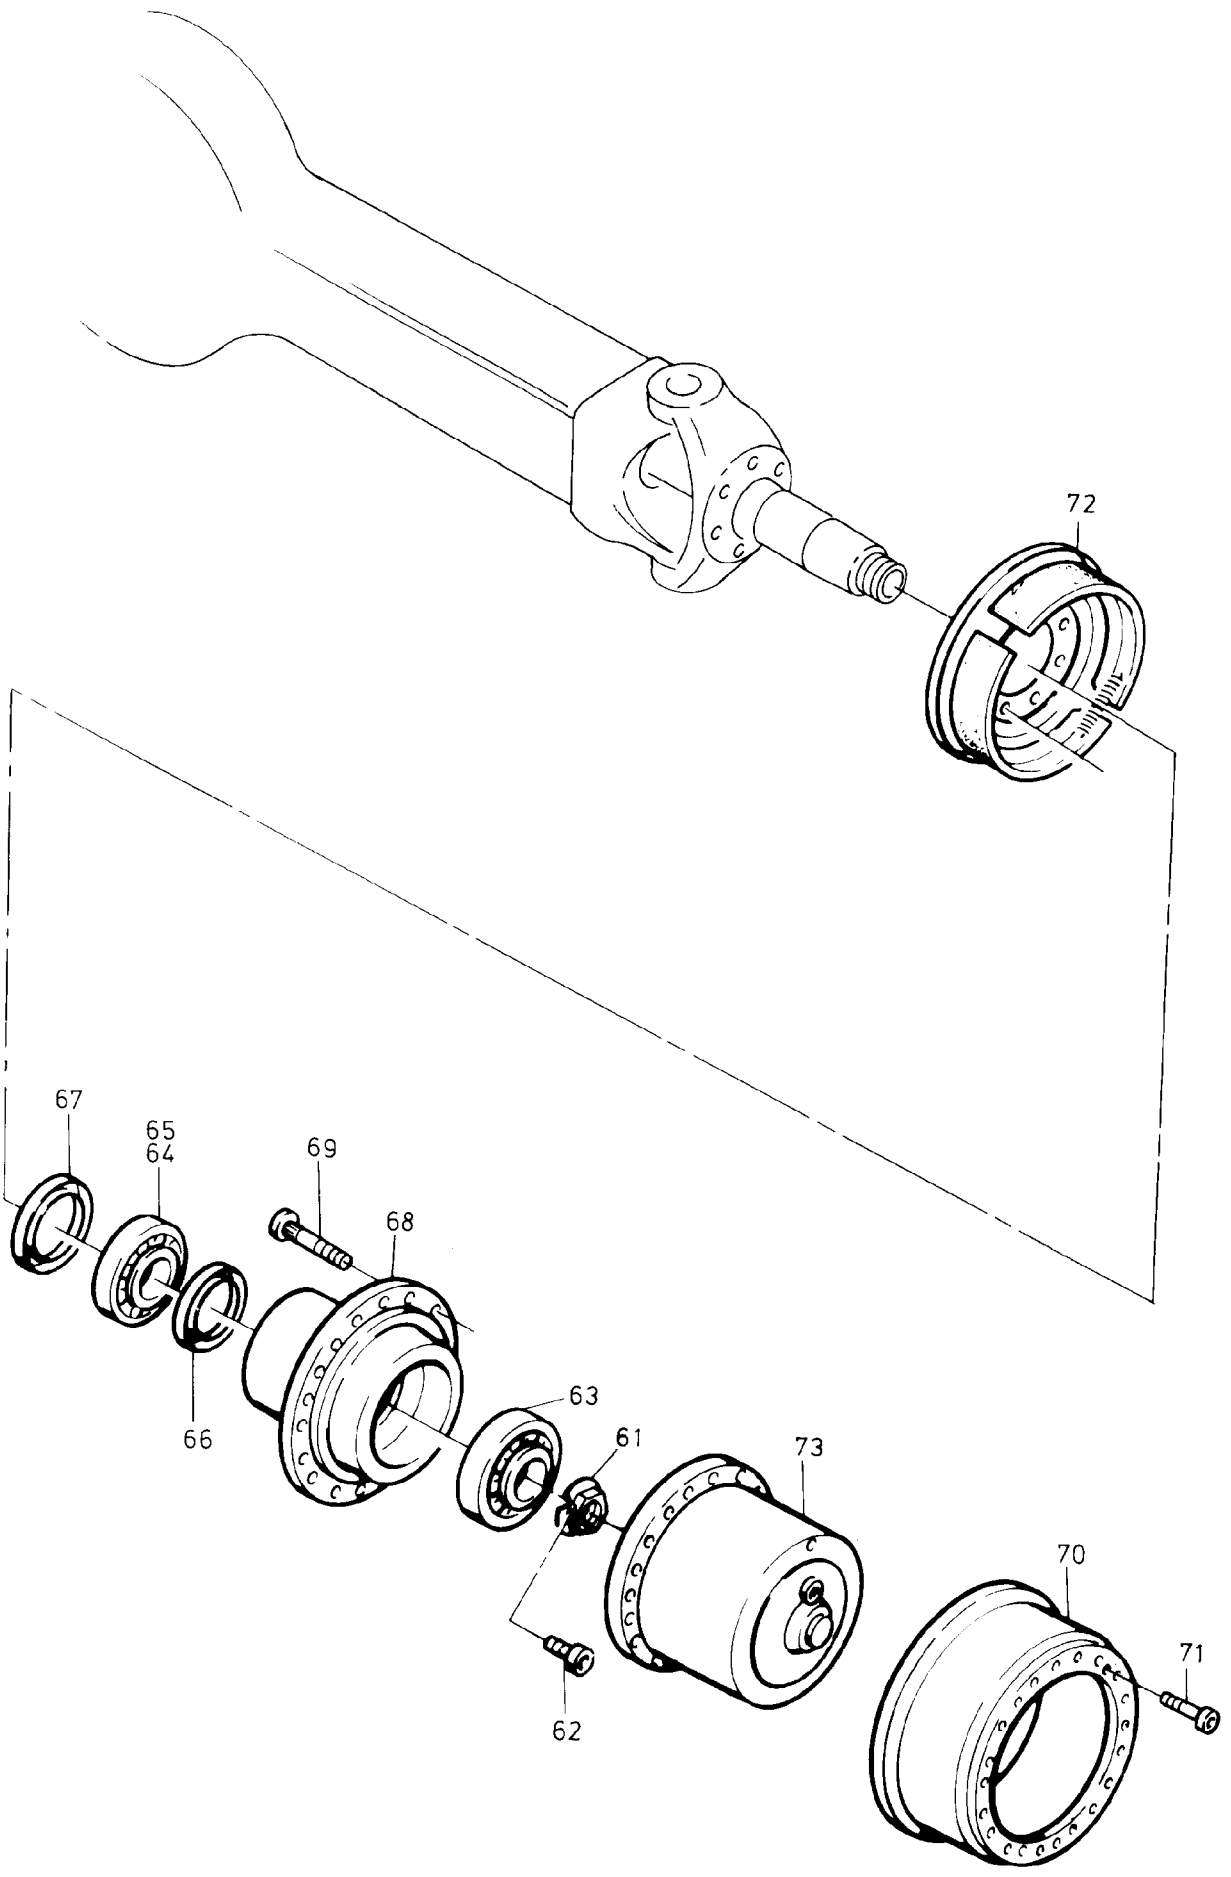

90-3271

90-3271

Seite/Page 2 / 4

Bild-Nr Fig Fig Fig Fig Bild nr	ET-Nr Part-No No. de Piece No. de Pieza No. del Pezzo Detalj nr	Stückzahl Qty Qte Ctd Qta Antal		Gegenstand Description Designation Descripción Designazione Benaemning
			Bild 1	Graphic 1
00	571 635 40	1	Lenktriebachse, kpl.	Steering drive axle, assy.
01	780 739 73	1	Achsgehäuse	Axle housing
02	313 396 99	1	Verschlußschraube	Plug
03	339 714 99	1	Dichtring	Seal ring
-	771 060 00	1	Entlüfter	Breather
06	688 294 00	1	Gelenkwelle	Cardan joint shaft
07	771 196 00	1	Gelenkwelle	Cardan joint shaft
08	500 215 98	8	Dichtring	Seal ring
09	500 213 98	6	Sprengring	Snap ring
10	500 191 98	4	Nadellager	Needle bearing
23	779 938 73	1	Spurhebel	Track rod lever
24	779 937 73	1	Spurhebel	Track rod lever
25	778 173 73	1	Lenkhebel	Steering lever
26	772 406 73	1	Lenkhebel	Steering lever
27	307 615 99	12	Schraube L=60	Bolt
28	319 301 99	16	Schraube	Bolt
29	367 122 99	2	O-Ring	O-ring
30	350 562 99	4	Schmiernippel	Grease nipple
31	779 953 73	1	Spurstange	Crosstie
32	956 139 00	2	Lagerbuchse, unten	Bearing bush, below
33	965 719 00	2	Anlaufscheibe	Stop washer
34	779 858 73	2	Achsschenkelbolzen, unten	Steering knuckle pin, below
35	771 346 00	2	Lagerbuchse, oben	Bearing bush, top
36	771 051 00	2	Achsschenkelbolzen, oben	Steering knuckle pin, top
37	771 284 00	2	Federbock	Spring block
38	319 301 99	2	Schraube	Bolt
39	345 256 99	2	Zylinderstift	Parallel pin
40	777 770 73	2	Achsschenkel	Steering knuckle
50	-	1	Achsantrieb siehe EL-Blatt 90-3283	Axle drive see page 90-3283
			Bild 2	Graphic 2
61	997 415 00	2	Wellenmutter	Shaft nut
62	350 362 99	2	Schraube	Bolt
63	-	2	Kegelrollenlager	Taper roller bearing
64	957 340 00	2	Rollenlager - Innenring	Roller bearing - inner race
65	957 339 00	2	Rollenlager - Außenring	Roller bearing - outer race
66	006 749 98	2	Radialdichtring	Oil-seal ring
67	500 200 98	2	Radialdichtring	Oil-seal ring
68	772 371 73	2	Radnabe	Wheel hub