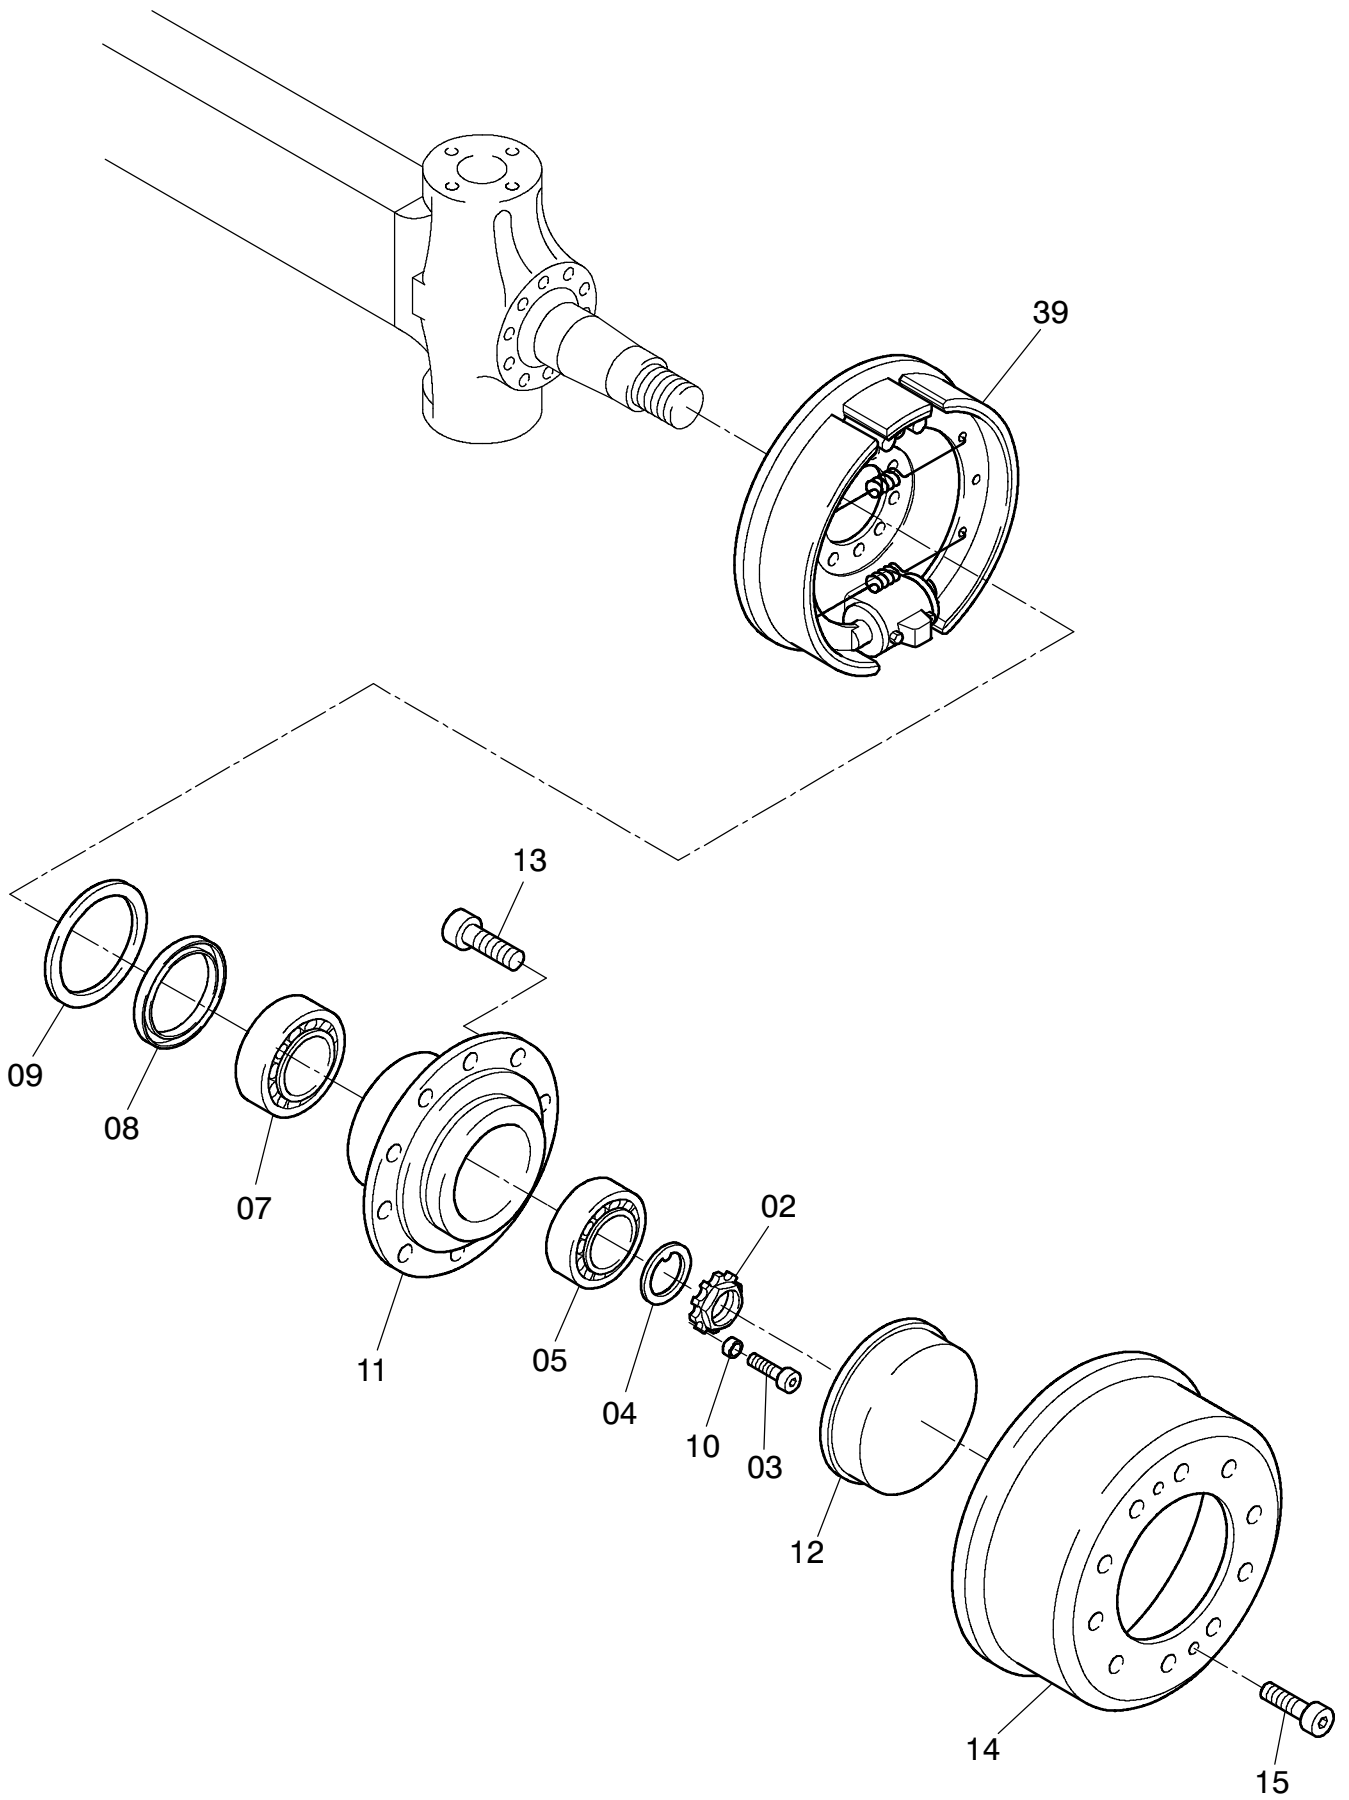

90-3274

90-3274

Seite/Page 2 / 3

Bild-Nr Fig Fig Fig Fig Bild nr	ET-Nr Part-No No. de Piece No. de Pieza No. del Pezzo Detalj nr	Stückzahl Qty Qte Ctd Qta Antal		Gegenstand Description Designation Descripcion Designazione Benaemning
00	571 644 40	1	Lenkachse	Steering axle
01	400 151 12	1	Achsgehäuse, kpl.	Axle housing, assy.
02	997 415 00	2	Wellenmutter	Nut
03	350 342 99	2	Schraube	Bolt
04	997 103 00	2	Nasenscheibe	Gib disc
05	363 017 99	2	Kegelrollenlager	Roller bearing
07	534 023 99	2	Kegelrollenlager	Roller bearing
08	511 340 98	2	Dichtring	Seal ring
09	760 673 00	2	Abstandsring	Spacer ring
10	777 094 73	2	Buchse	Bushing
11	760 674 00	2	Radnabe	Wheel hub
12	760 675 00	2	Verschlußkappe	Cap
13	780 502 73	20	Radbolzen	Wheel bolt
14	997 471 00	2	Bremstrommel	Brake drum
15	320 604 99	4	Schraube	Bolt
17	772 393 73	1	Hebel, links	Lever, l.h.
18	772 394 73	1	Hebel, rechts	Lever, r.h.
19	772 404 73	1	Hebel, links	Lever, l.h.
20	307 615 99	24	Schraube	Bolt
21	320 407 99	3	Schraube	Bolt
24	350 562 99	4	Kegelschmiernippel	Fitting
25	367 122 99	2	O-Ring	O-ring
26	763 206 73	1	Spurstange	Steering track rod
27	771 047 00	1	Deckel	Cover
28	770 523 00	2	Lagerbuchse	Bush
29	956 719 00	2	Anlaufscheibe	Stop washer
30	771 346 00	2	Lagerbuchse	Bush
31	997 473 00	2	Achsschenkelbolzen	Steering knuckle pin
32	771 284 00	2	Federbock	Support
33	319 311 99	2	Zylinderschraube	Bolt
34	345 629 99	2	Zylinderstift	Parallel pin
35	780 163 73	2	Anlaufscheibe	Stop washer
36	761 717 73	2	Achsschenkel	Steering knuckle
37	320 112 99		Mutter	Nut
38	777 331 73		Schraube	Bolt
39	-	2	Bremse siehe EL-Blatt 90-3072	Brake see page 90-3072

**Lenkachse 7
Steering Axle 7**

90-3274

Seite/Page 3 / 3