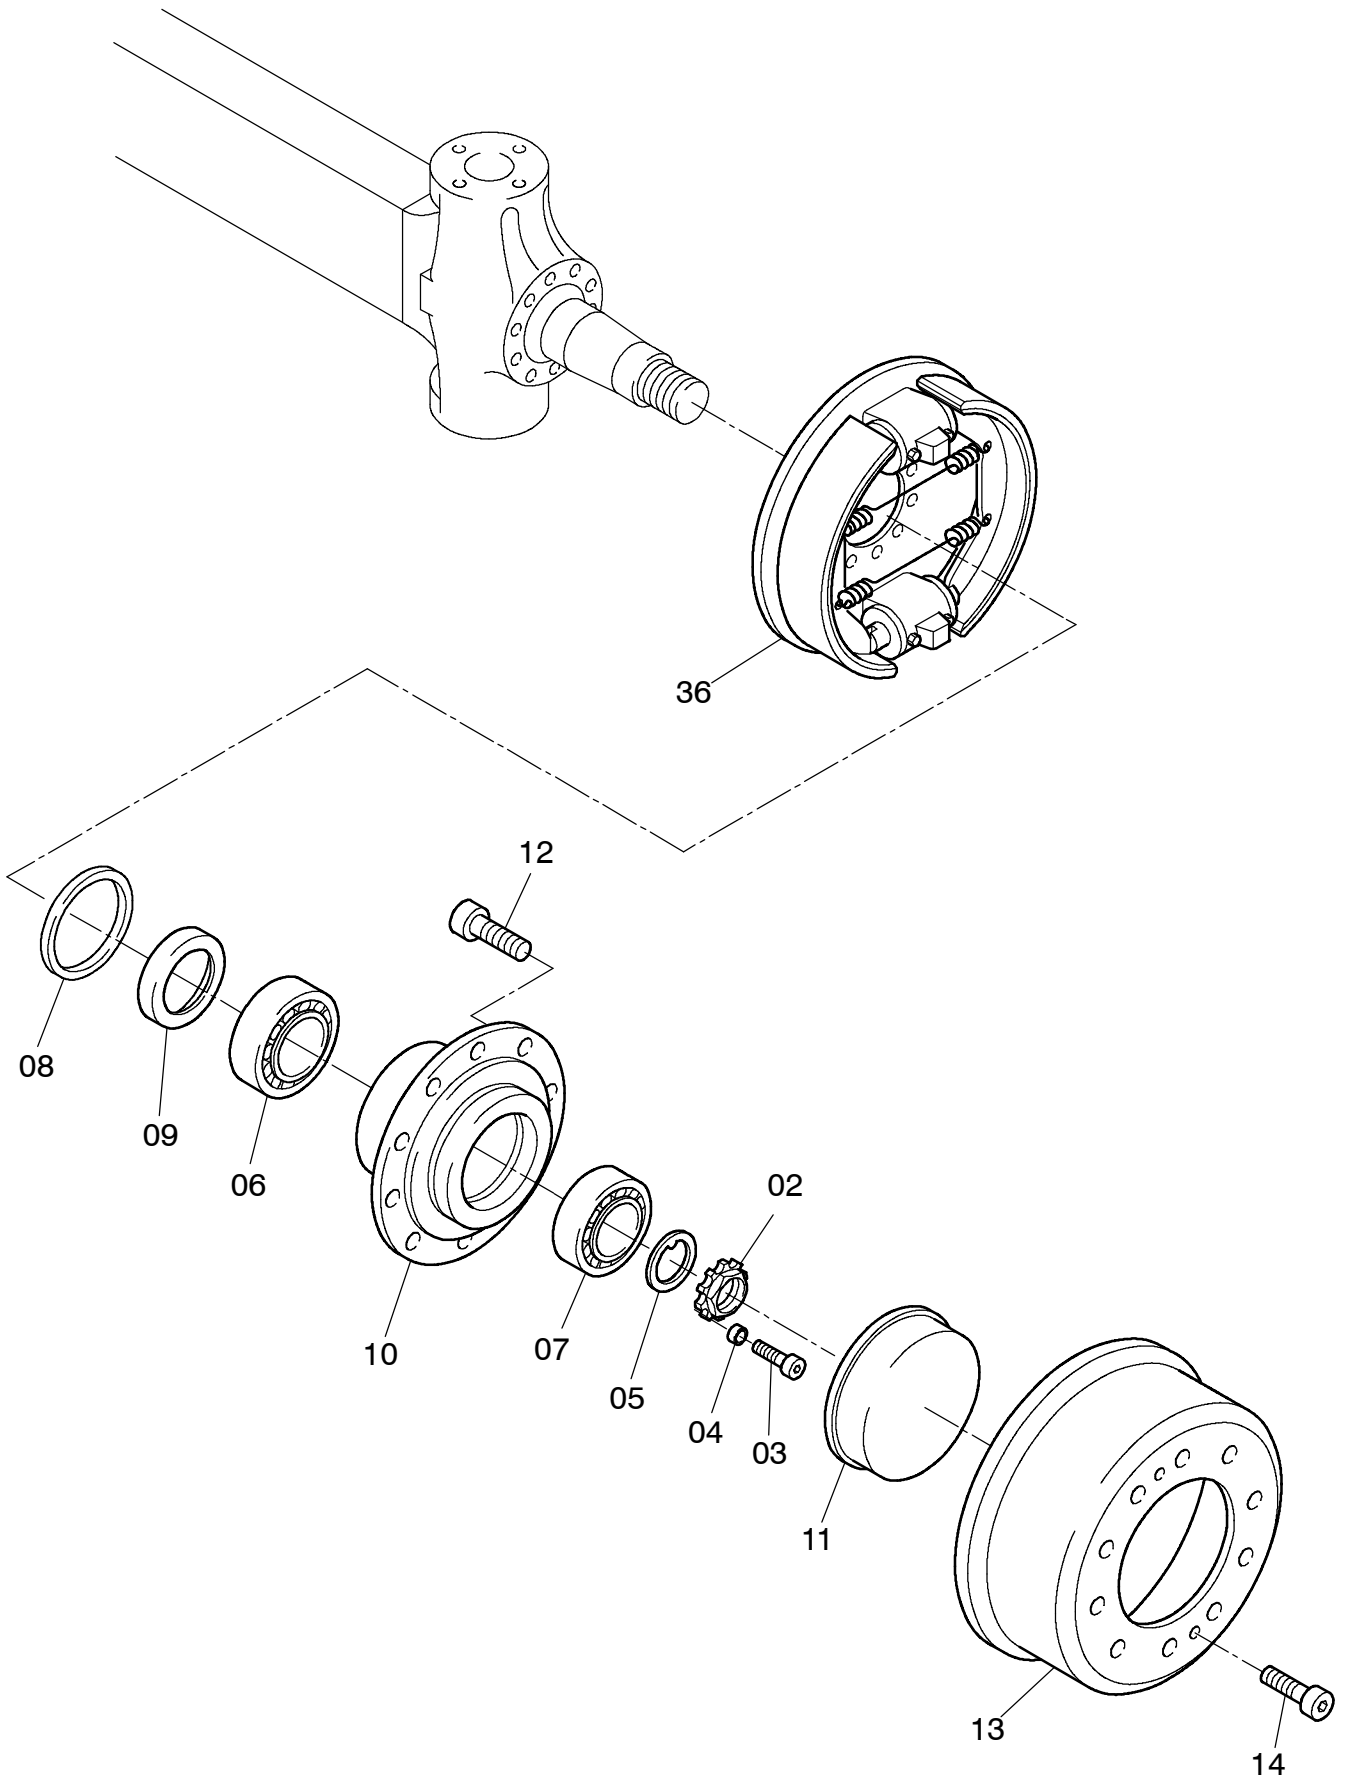

90-3300

Seite/Page 1 / 4

90-3300

Seite/Page 2 / 4

Bild-Nr Fig Fig Fig Bild nr	ET-Nr Part-No No. de Piece No. de Pieza No. del Pezzo Detalj nr	Stückzahl Qty Qte Ctd Qta Antal		Gegenstand Description Designation Descripcion Designazione Benaemning
00	571 357 40	1	Lenkachse, kpl.	Steering axle, assy.
01	400 060 12	1	Achsgehäuse	Axle housing
02	997 415 00	2	Wellenmutter	Shaft nut
03	350 342 99	2	Schraube	Screw
04	777 094 73	2	Buchse	Bushing
05	997 103 00	2	Nasenscheibe	Gib disc
06	534 023 99	2	Rollenlager	Roller bearing
07	363 017 99	2	Rollenlager	Roller bearing
08	511 340 98	2	Dichtring	Seal ring
09	760 673 00	2	Abstandsring	Spacer ring
10	760 674 00	1	Radnabe	Wheel hub
11	760 675 00	1	Verschlußkappe	Screw plug
12	780 791 73	20	Radbolzen	Wheel bolt
13	771 138 00	2	Bremstrommel	Brake drum
14	320 271 99	4	Schraube	Screw
15	400 061 12	1	Spurhebel	Lever
16	400 062 12	1	Lenkhebel	Steering lever
17	400 063 12	1	Spurhebel	Lever
18	308 417 99	12	Schraube	Screw
19	771 047 00	1	Deckel	Cover
20	319 301 99	8	Schraube	Screw
21	350 562 99	4	Schmiernippel	Fitting
23	763 205 73	1	Spurstange	Steering track rod
24	350 385 99	3	Schraube	Bolt
25	511 416 98	2	O-Ring	O-ring
26	771 346 00	2	Lagerbuchse	Bush
27	770 523 00	2	Lagerbuchse	Bush
28	956 719 00	2	Anlaufscheibe	Stop washer
29	772 366 73	2	Achsschenkelbolzen	Steering knuckle pin
30	780 163 73	2	Anlaufscheibe	Stop washer
31	771 284 00	2	Federbock	Spring block
32	319 311 99	2	Schraube	Bolt
33	345 629 99	2	Zylinderstift	Parallel pin
34	400 064 12	2	Achsschenkel	Steering knuckle
36	-	-	Bremse siehe EL-Blatt 90-1994	Brake see page 90-1994
37	777 331 73	2	Schraube	Screw
38	320 112 99	2	Mutter	Nut
39	777 240 73	1	Abstandsring	Spacer ring
40	366 926 99	2	Wellendichtring	Shaft seal
41	504 335 98	2	Rollenlager	Roller bearing