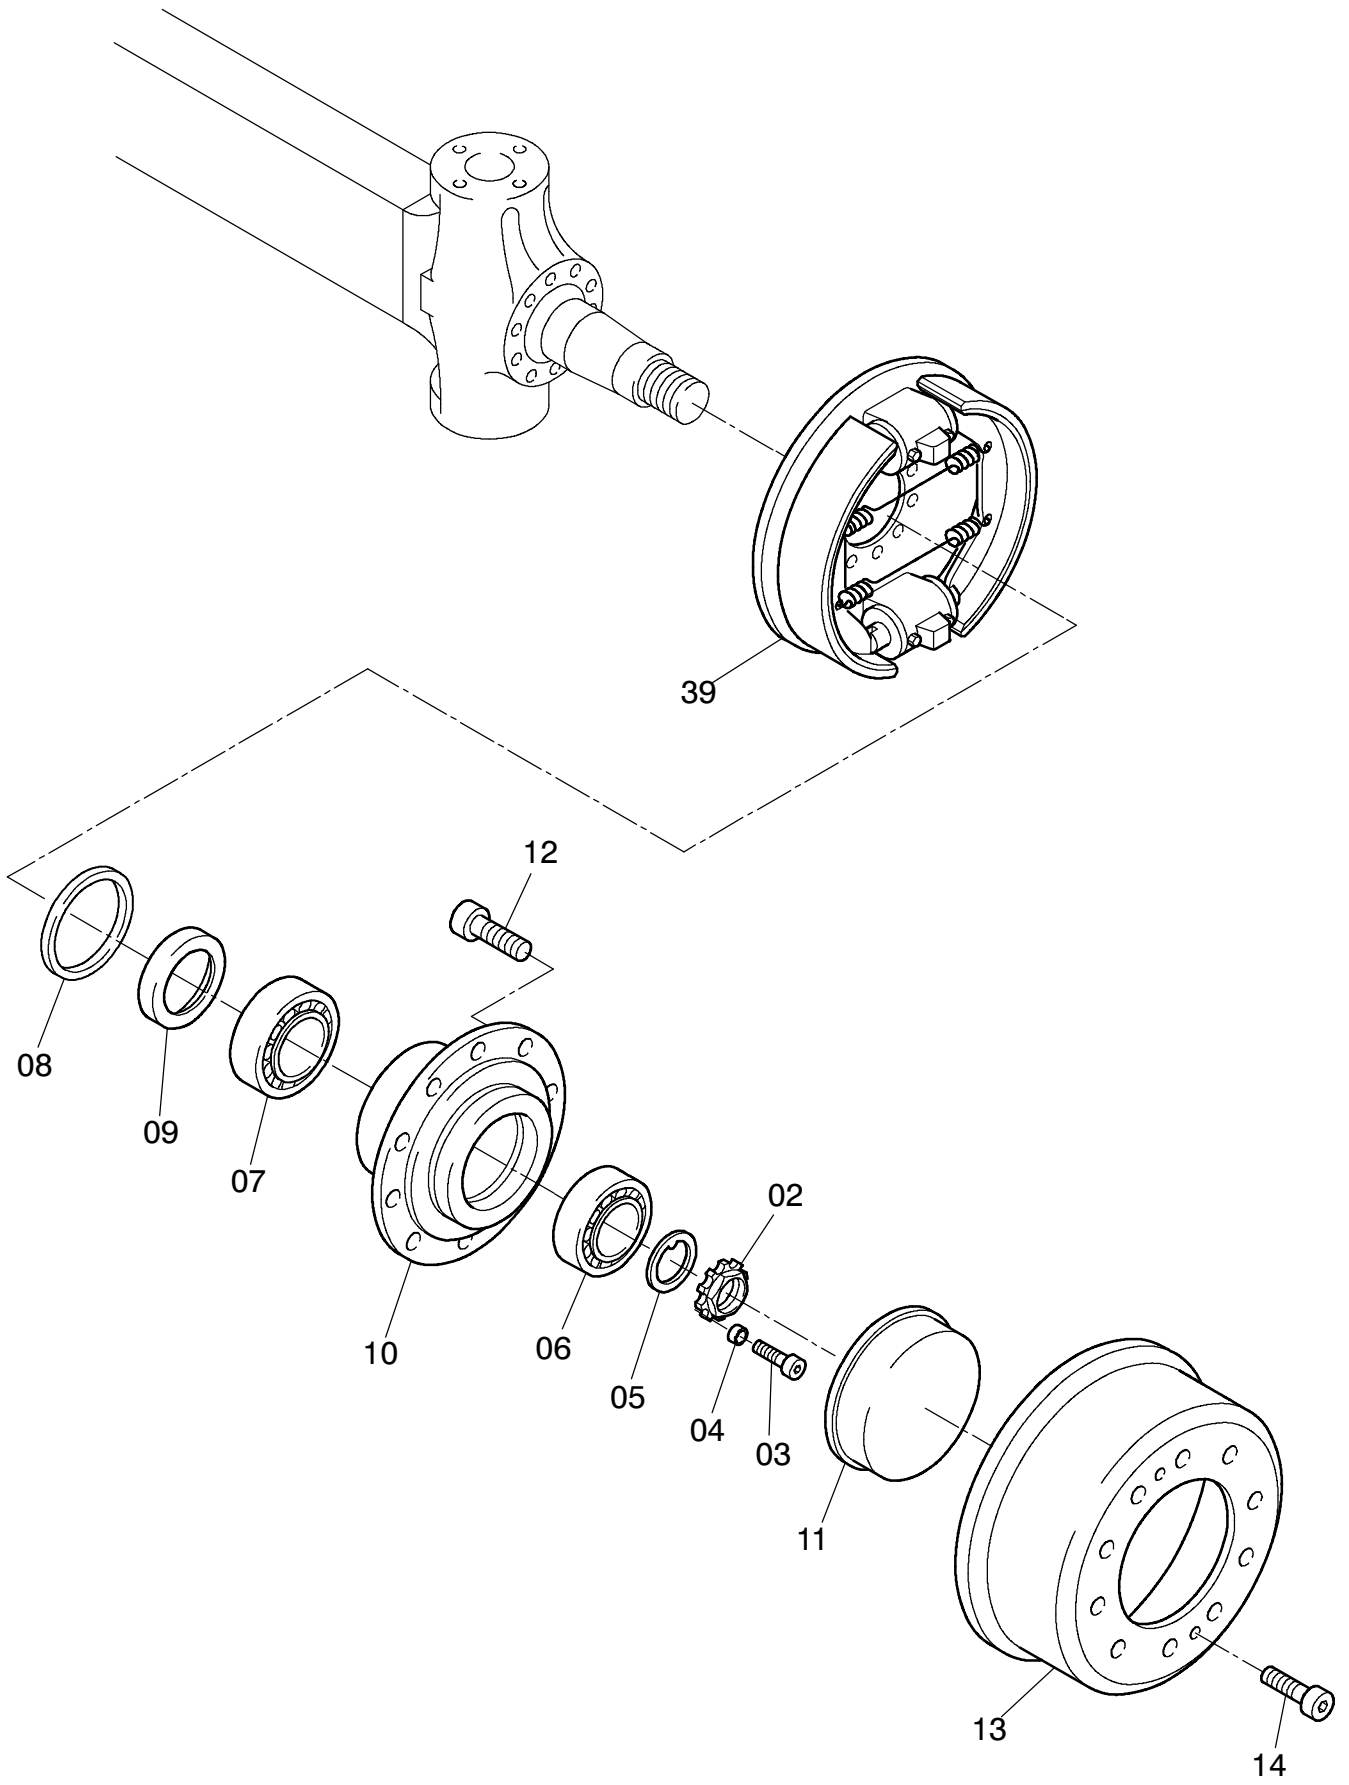

90-3303

90-3303

Seite/Page 2 / 3

Bild-Nr Fig Fig Fig Fig Bild nr	ET-Nr Part-No No. de Piece No. de Pieza No. del Pezzo Detalj nr	Stückzahl Qty Qte Ctd Qta Antal		Gegenstand Description Designation Descripcion Designazione Benaemning
00	571 360 40	1	Lenkachse, kpl.	Steering axle, assy.
01	400 070 12	1	Achsgehäuse, kpl.	Axle housing, assy.
02	997 415 00	2	Wellenmutter	Nut
03	350 342 99	2	Schraube	Screw
04	777 094 73	2	Buchse	Bushing
05	997 103 00	2	Nasenscheibe	Gib disc
06	363 017 99	2	Kegelrollenlager	Roller bearing
07	534 023 99	2	Kegelrollenlager	Roller bearing
08	511 340 98	2	Dichtring	Seal ring
09	760 673 00	2	Abstandsring	Spacer ring
10	760 674 00	2	Radnabe	Wheel hub
11	760 675 00	2	Verschlußkappe	Cap
12	780 791 73	20	Radbolzen	Wheel bolt
13	997 471 00	2	Bremstrommel	Brake drum
14	320 604 99	4	Zylinderschraube	Screw
17	400 071 12	1	Spurhebel	Lever
18	400 072 12	1	Spurhebel	Lever
19	760 694 00	1	Lenkhebel	Steering lever
20	319 301 99	16	Schraube	Screw
21	-	3	Schraube	Screw
22	997 202 00	1	Deckel	Cover
23	318 831 00	8	Schraube	Screw
24	350 562 99	4	Kegelschmiernippel	Fitting
26	763 204 73	1	Spurstange	Steering track rod
27	770 523 00	2	Lagerbuchse	Bush
28	965 719 00	2	Anlaufscheibe	Stop washer
29	780 163 73	2	Anlaufscheibe	Stop washer
30	771 346 00	2	Lagerbuchse	Bush
31	772 366 73	2	Achsschenkelbolzen	Steering knuckle pin
32	771 284 00	2	Federbock	Spring block
33	319 311 99	2	Schraube	Bolt
34	345 629 99	2	Zylinderstift	Parallel pin
35	761 717 73	2	Achsschenkel	Steering knuckle
37	777 331 73	2	Schraube	Screw
38	320 112 99	2	Mutter	Nut
39	-	2	Bremse siehe EL-Blatt 90-3072	Brake see page 90-3072

**Lenkachse
Steering Axle**

90-3303

Seite/Page 3 / 3