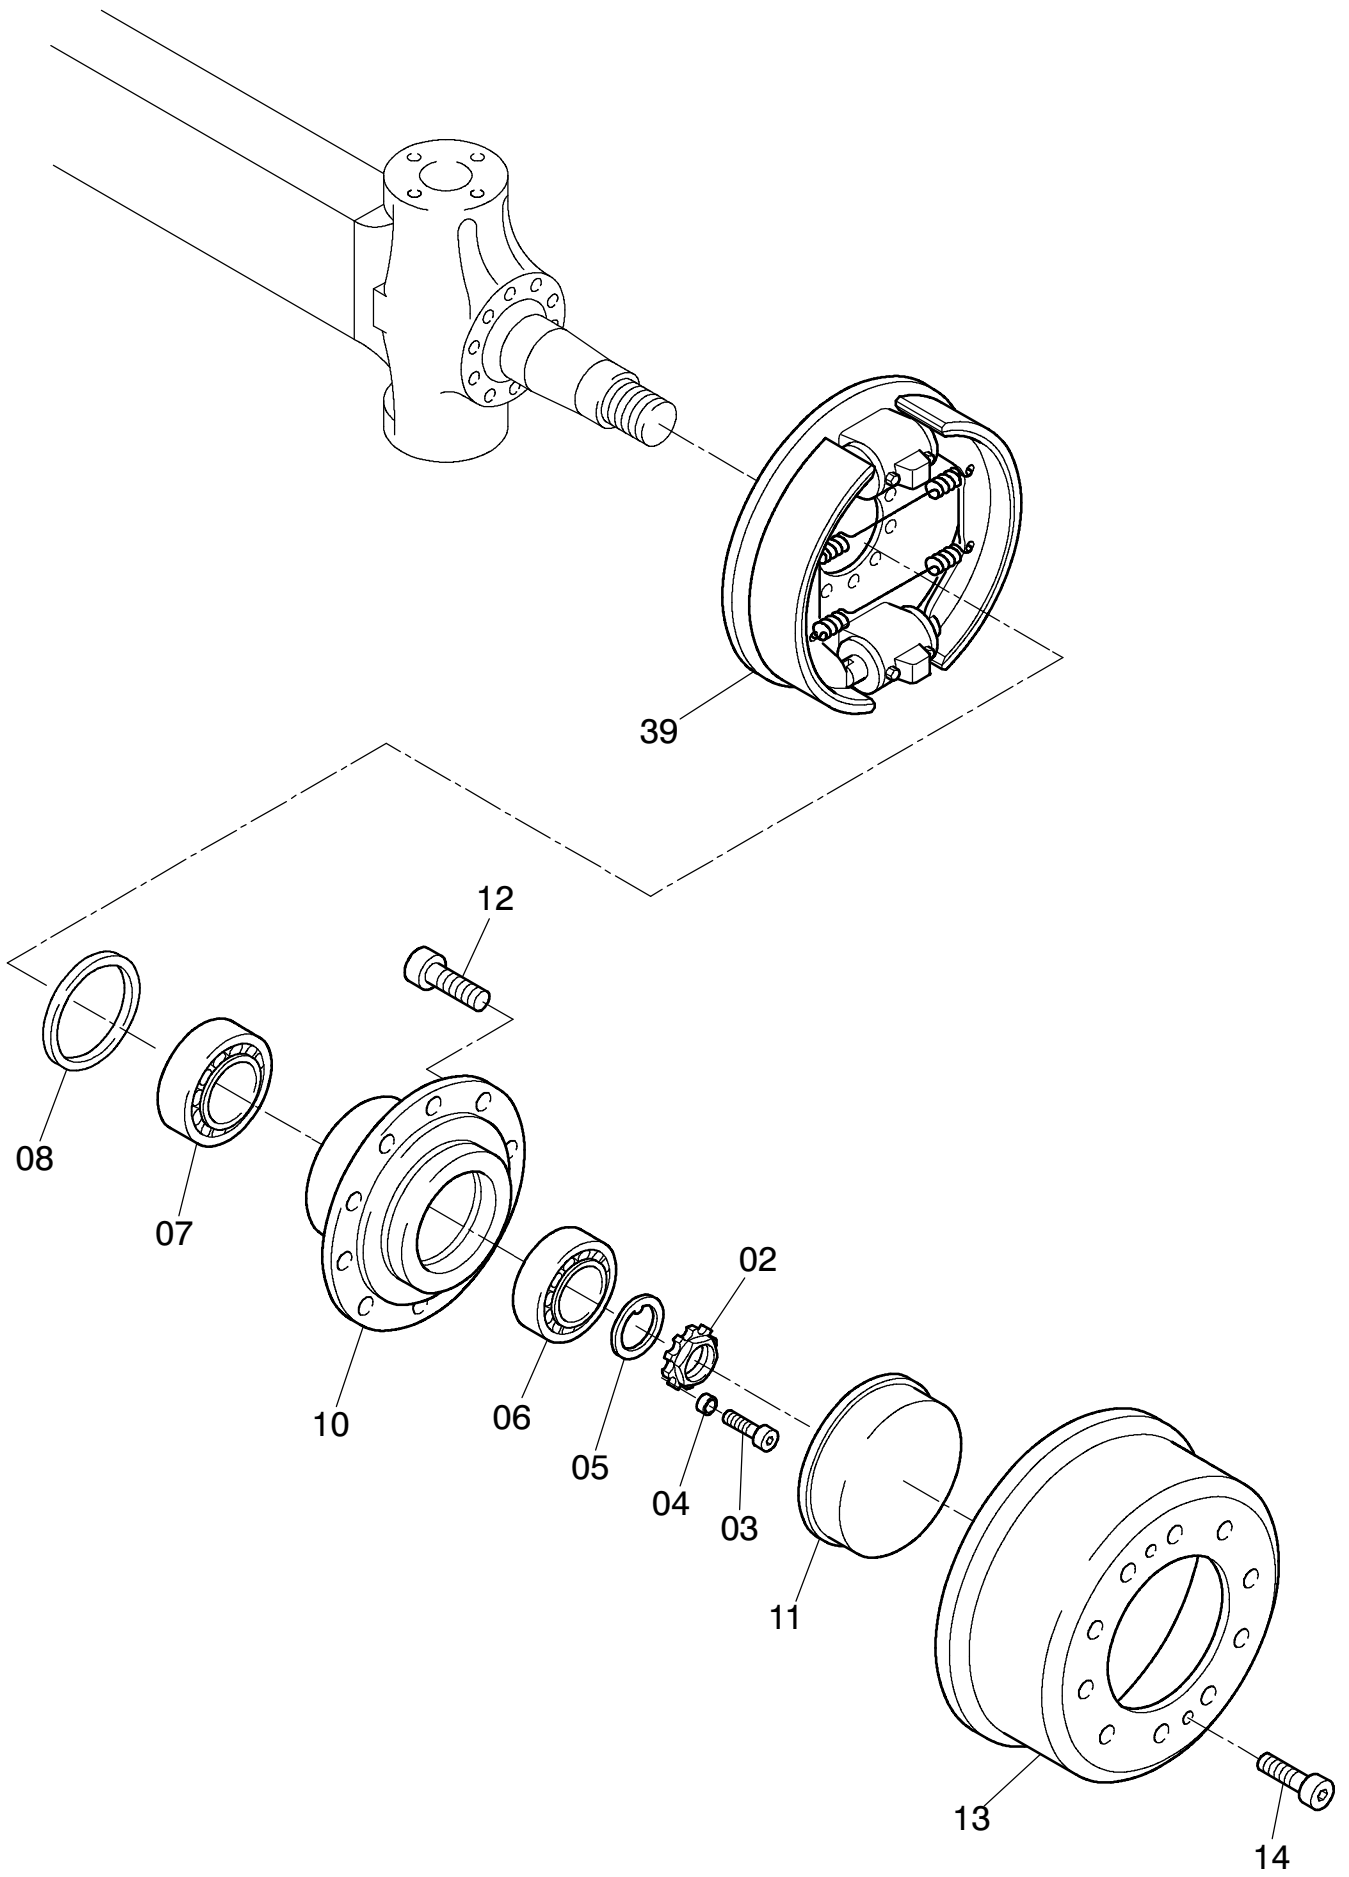

90-3305

90-3305

Seite/Page 2 / 3

Bild-Nr Fig Fig Fig Fig Bild nr	ET-Nr Part-No No. de Piece No. de Pieza No. del Pezzo Detalj nr	Stückzahl Qty Qte Ctd Qta Antal		Gegenstand Description Designation Descripcion Designazione Benaemning
00	571 516 40	1	Lenkachse, kpl.	Steering axle, assy.
01	400 074 12	1	Achsgehäuse, kpl.	Axle housing, assy.
02	997 415	2	Wellenmutter	Nut
03	350 342 99	2	Schraube	Screw
04	777 094 73	2	Buchse	Bushing
05	400 079 12	2	Nasenscheibe	Gib disc
06	363 017 99	2	Kegelrollenlager	Roller bearing
07	534 023 99	2	Kegelrollenlager	Roller bearing
08	780 497 73	2	Dichtring	Seal ring
10	763 087 73	2	Radnabe	Wheel hub
11	760 675	2	Verschlußkappe	Cap
12	780 791 73	20	Radbolzen	Wheel bolt
13	770 529	2	Bremstrommel	Brake drum
14	320 604 99	4	Zylinderschraube	Screw
17	400 075 12	1	Spurhebel	Lever
18	400 076 12	1	Spurhebel	Lever
20	308 417 99	12	Schraube	Screw
21	511 416 98	2	O-Ring	O-ring
22	771 047	2	Deckel	Cover
23	350 385 99	6	Schraube	Screw
24	350 562 99	4	Kegelschmiernippel	Fitting
26	763 205 73	1	Spurstange	Steering track rod
27	770 523	2	Lagerbuchse	Bush
28	965 719	2	Anlaufscheibe	Stop washer
29	780 163 73	2	Anlaufscheibe	Stop washer
30	771 346	2	Lagerbuchse	Bush
31	772 366 73	2	Achsschenkelbolzen	Steering knuckle pin
32	771 284	2	Federbock	Spring block
33	319 311 99	2	Schraube	Bolt
34	345 629 99	2	Zylinderstift	Parallel pin
35	400 077 12	1	Achsschenkel	Steering knuckle
36	400 078 12	1	Achsschenkel	Steering knuckle
37	777 331 73	2	Schraube	Screw
38	320 112 99	2	Mutter	Nut
39	-	2	Bremse siehe EL-Blatt 90-3072	Brake see page 90-3072

**Lenkachse
Steering Axle**

90-3305

Seite/Page 3 / 3