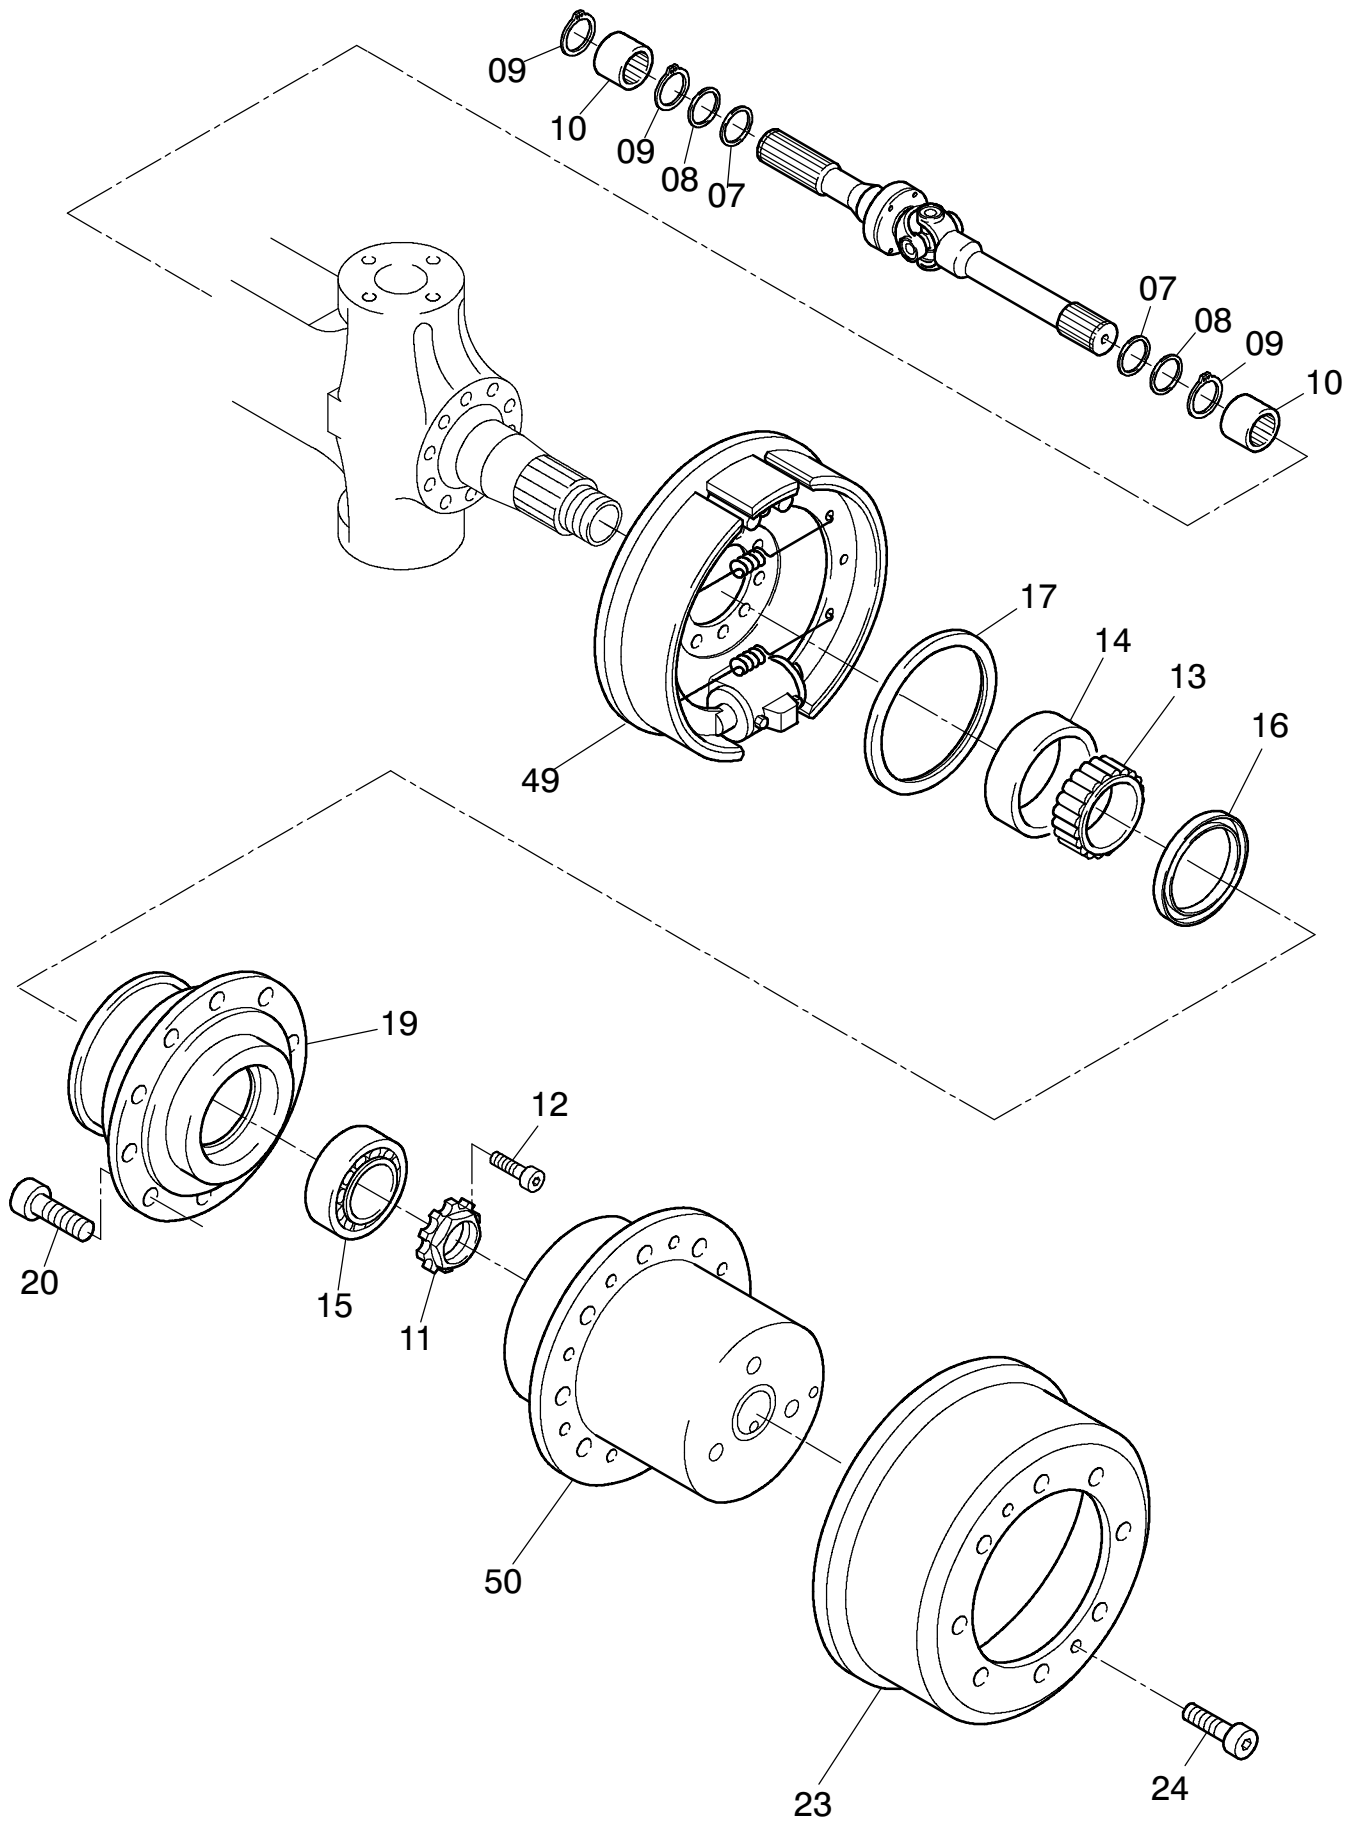

90-3307

90-3307

Seite/Page 2 / 4

Bild-Nr Fig Fig Fig Fig Bild nr	ET-Nr Part-No No. de Piece No. de Pieza No. del Pezzo Detalj nr	Stückzahl Qty Qte Ctd Qta Antal		Gegenstand Description Designation Descripcion Designazione Benaemning
00	571 518 40	1	Lenktriebachse, kpl.	Steering drive axle, assy.
01	400 081 12	1	Achsgehäuse	Axle housing
02	771 060 00		Entlüfter	Breather
04	313 396 99	1	Verschlußschraube	Screw plug
05	339 714 99	1	Dichtring	Seal ring
06	400 044 12	2	Gelenkwelle	Joint shaft
07	511 410 98	4	Dichtring mit Dichtlippe	Seal ring with lip
08	505 420 98	4	Dichtring	Seal ring
09	500 213 98	6	Sprengring	Snap ring
10	780 803 73	4	Buchse	Bushing
11	997 415 00	2	Wellenmutter	Nut
12	350 362 99	4	Schraube	Screw
13	957 340 00	2	Kegelrollenlagerinnenring	Taper roller bearing cup
14	957 339 00	2	Kegelrollenlageraußenring	Taper roller bearing cone
15	363 167 99	2	Kegelrollenlager	Taper roller bearing
16	501 637 98	2	Simmerring	Shaft sealing ring
17	511 340 98	2	Wellendichtring	Seal ring
19	772 371 73	2	Radnabe	Wheel hub
20	780 502 73	20	Radbolzen	Wheel bolt
23	770 529 00	2	Bremstrommel	Brake drum
24	320 362 99	4	Schraube	Screw
26	400 075 12	1	Spurhebel	Lever
27	400 076 12	1	Spurhebel	Lever
29	510 517 98	12	Schraube	Screw
30	771 047 00	2	Deckel	Cover
32	350 385 99	6	Schraube	Bolt
33	511 416 98	2	O-Ring	O-ring
34	350 562 99	4	Schmiernippel	Fitting
35	763 205 73	1	Spurstange	Steering track rod
36	770 523 00	2	Lagerbuchse	Bush
37	965 719 00	2	Anlaufscheibe	Stop washer
38	779 858 73	2	Achsschenkelbolzen	Steering knuckle pin
39	771 346 00	2	Lagerbuchse	Bush
40	771 051 00	2	Achsschenkelbolzen	Steering knuckle pin
41	780 163 73	2	Anlaufscheibe	Stop washer
42	771 284 00	2	Federbock	Spring block
43	319 311 99	2	Schraube	Bolt
44	345 629 99	2	Zylinderstift	Parallel pin
45	400 082 12	1	Achsschenkel	Steering knuckle
46	777 770 73	1	Achsschenkel	Steering knuckle