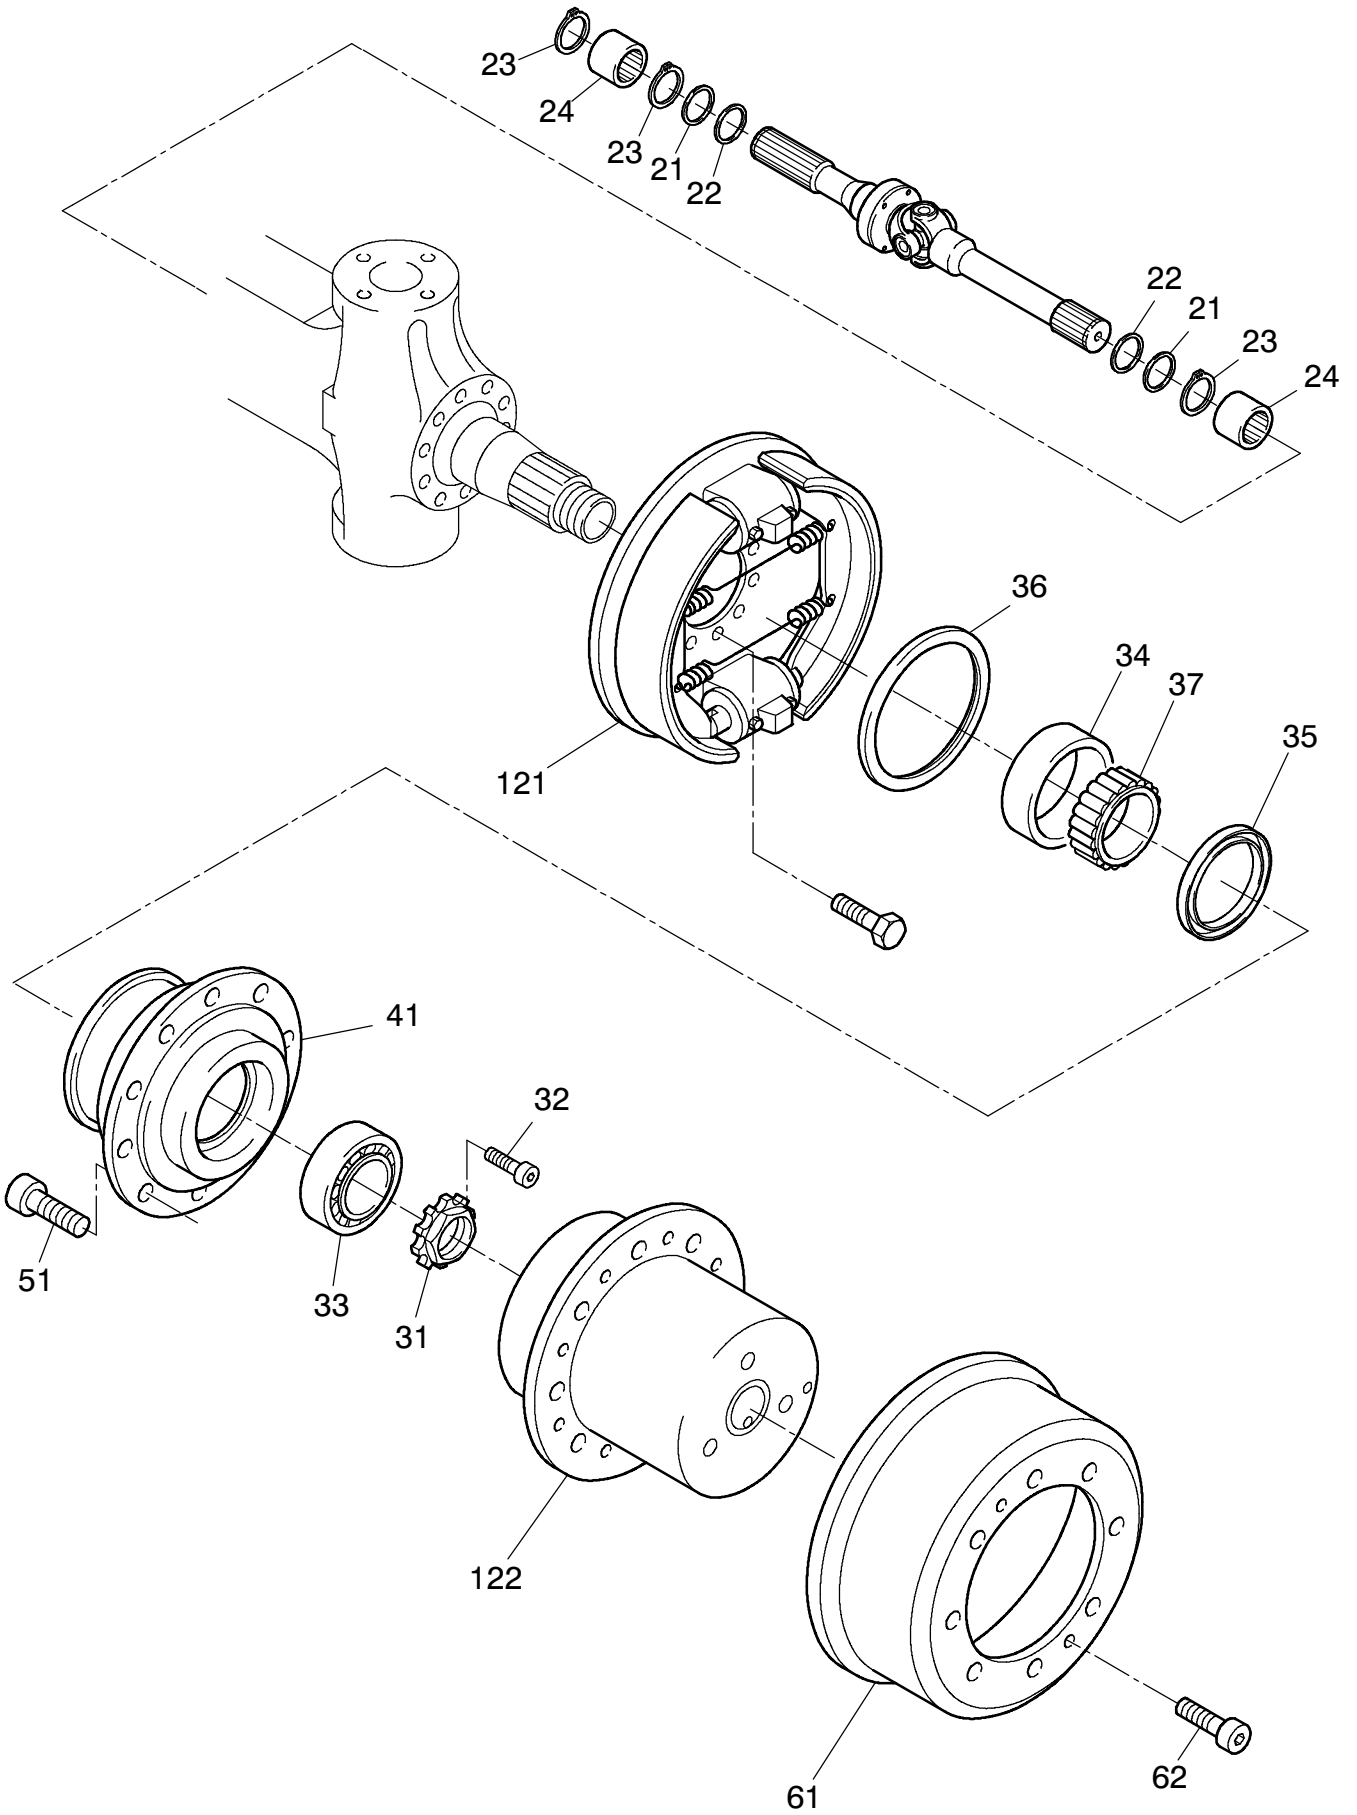

90-3324

Seite/Page 1 / 4

90-3324

Seite/Page 2 / 4

Bild-Nr Fig Fig Fig Fig Bild nr	ET-Nr Part-No No. de Piece No. de Pieza No. del Pezzo Detalj nr	Stückzahl Qty Qte Ctd Qta Antal		Gegenstand Description Designation Descripción Designazione Benaemning
00	547 398 40	1	Lenktriebachse	Steering drive axle
01	400 092 12	1	Achsgehäuse	Axle housing
02	771 060 00	1	Entlüfter	Breather
03	313 396 99	1	Verschlußschraube	Plug
04	340 071 99	1	Dichtring	Seal ring
11	771 044 00	2	Gelenkwelle	Joint shaft
21	505 420 98	4	Dichtring	Seal ring
22	511 410 98	4	Dichtring	Seal ring
23	500 213 98	6	Sprengring	Snap ring
24	780 803 73	4	Buchse	Bushing
31	997 415 00	2	Wellenmutter	Shaft nut
32	350 362 99	2	Schraube	Bolt
33	363 167 99	2	Rollenlager	Roller bearing
34	957 339 00	1	Rollenlager/Außenring	Roller bearing/outer race
35	501 637 98	2	Dichtring	Seal ring
36	511 340 98	2	Dichtring	Seal ring
37	957 340 00	1	Rollenlager/Innenring	Roller bearing/inner race
41	772 371 73	2	Radnabe	Wheel hub
51	780 502 73	20	Radbolzen	Wheel bolt
61	779 925 73	2	Bremstrommel	Brake drum
62	350 368 99	4	Schraube	Bolt
71	780 808 73	1	Hebel	Lever
72	780 809 73	1	Hebel	Lever
73	780 788 73	1	Hebel	Lever
74	510 517 98	12	Schraube	Bolt
75	319 301 99	8	Zylinderschraube	Bolt
76	320 407 99	3	Zylinderschraube	Bolt
77	511 416 98	2	O-Ring	O-ring
78	771 047 00	1	Deckel	Cover
79	350 562 99	2	Schmiernippel	Grease nipple
80	350 564 98	2	Schmiernippel	Grease nipple
81	763 202 73	1	Spurstange	Crosstie
91	770 523 00	2	Lagerbuchse	Bearing bush
92	780 163 73	2	Anlaufscheibe	Stop washer
93	965 719 00	2	Anlaufscheibe	Stop washer
94	779 858 73	2	Achsschenkelbolzen	Steering knuckle pin
95	771 346 00	2	Lagerbuchse	Bearing bush
96	771 051 00	2	Achsschenkelbolzen	Steering knuckle pin
97	771 284 00	2	Federbock	Spring block
98	319 311 99	2	Zylinderschraube	Bolt