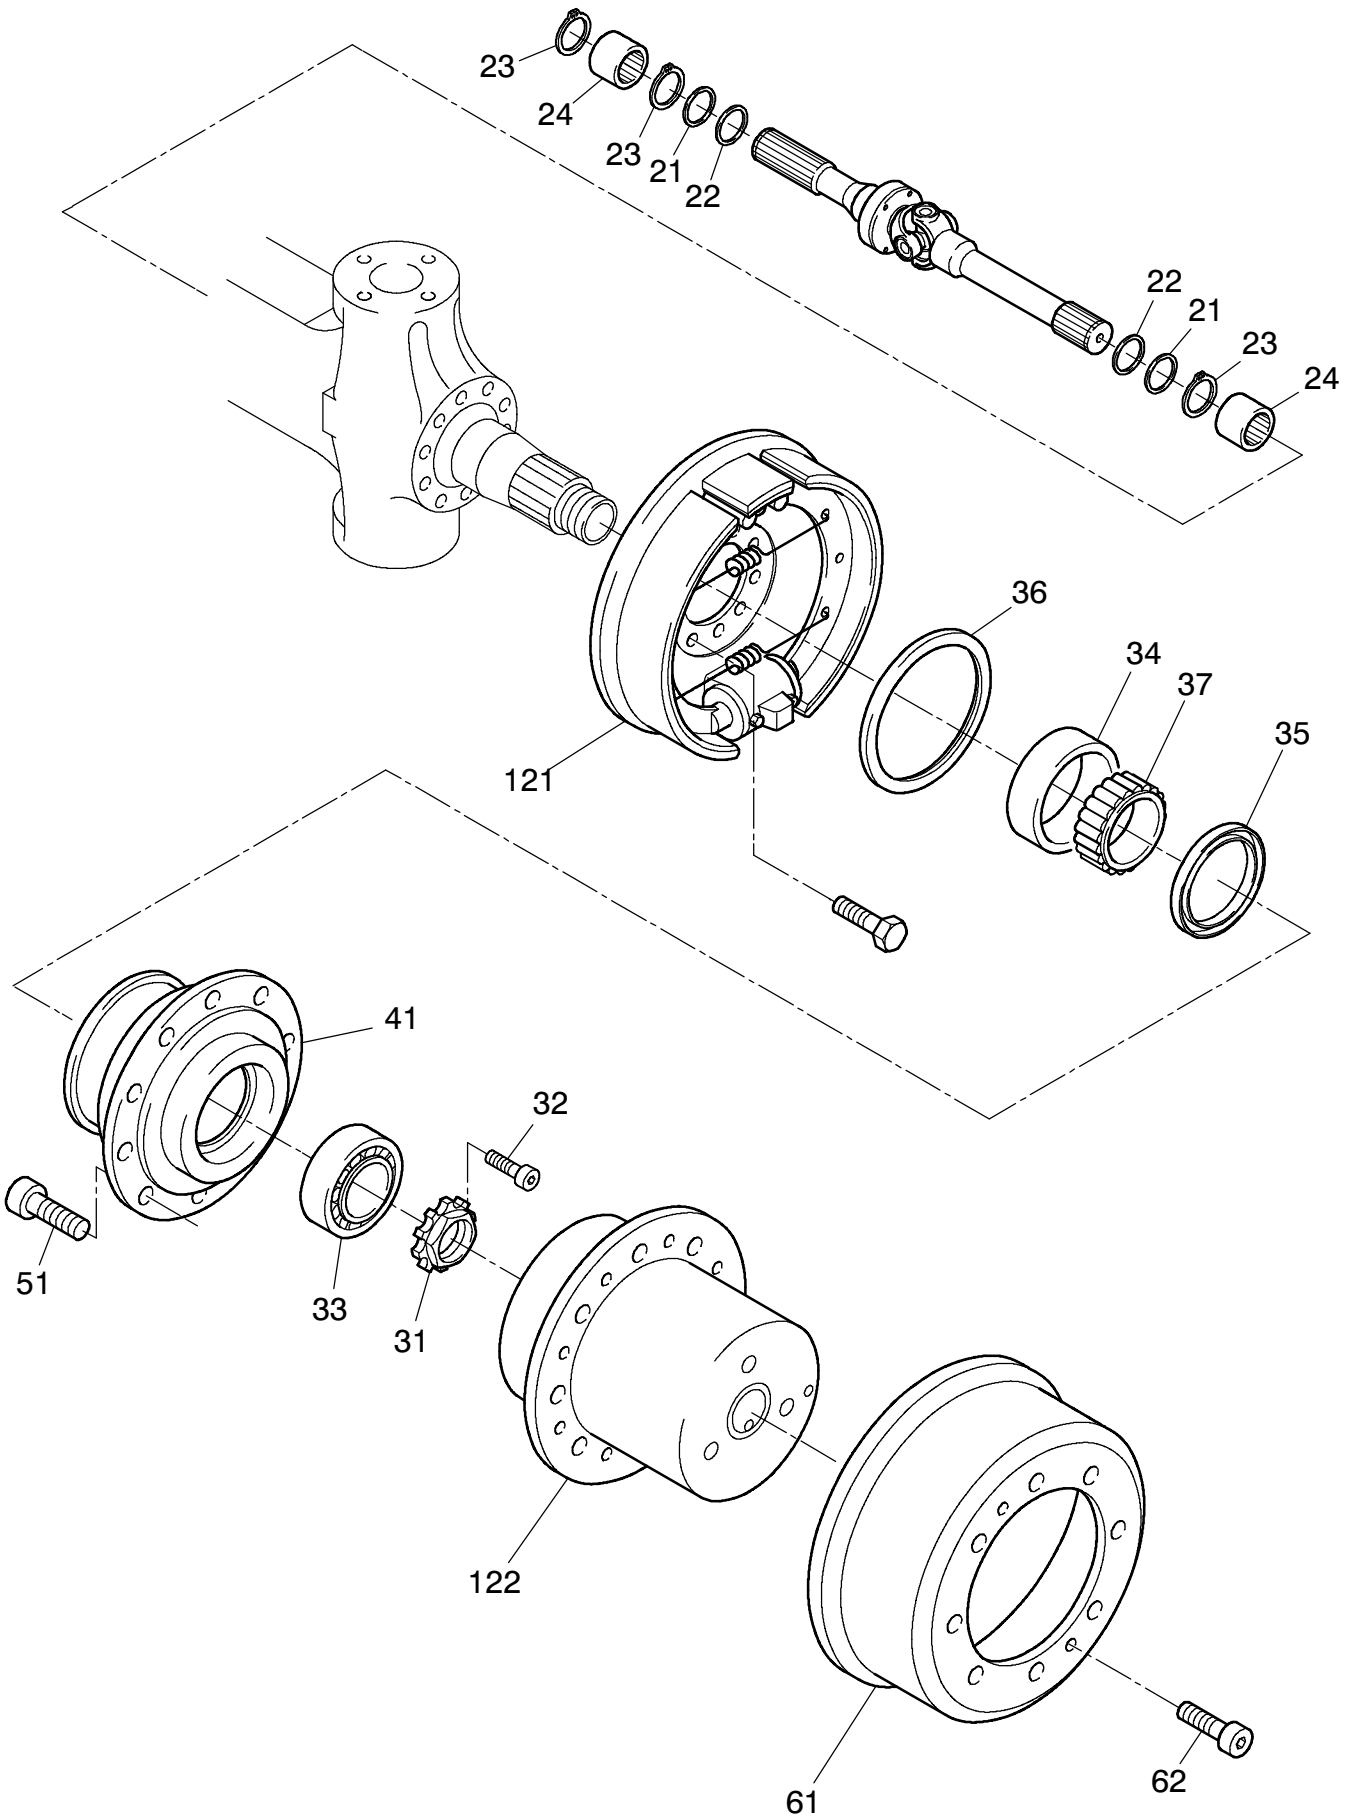

90-3325

90-3325

Bild-Nr Fig Fig Fig Fig Bild nr	ET-Nr Part-No No. de Piece No. de Pieza No. del Pezzo Detalj nr	Stückzahl Qty Qte Ctd Qta Antal		Gegenstand Description Designation Descripcion Designazione Benaemning
00	547 399 40	1	Lenktriebachse	Steering drive axle
01	400 093 12	1	Achsgehäuse	Axle housing
02	771 060 00	1	Entlüfter	Breather
03	313 396 99	1	Verschlußschraube	Plug
04	340 071 99	1	Dichtring	Seal ring
11	771 044 00	2	Gelenkwelle	Joint shaft
21	505 420 98	4	Dichtring	Seal ring
22	511 410 98	4	Dichtring	Seal ring
23	500 213 98	6	Sprengring	Snap ring
24	780 803 73	4	Buchse	Bushing
31	997 415 00	2	Wellenmutter	Shaft nut
32	350 362 99	2	Schraube	Bolt
33	363 167 99	2	Rollenlager	Roller bearing
34	957 339 00	1	Rollenlager/Außenring	Roller bearing/outer race
35	501 637 98	2	Dichtring	Seal ring
36	511 340 98	2	Dichtring	Seal ring
37	957 340 00	1	Rollenlager/Innenring	Roller bearing/inner race
41	772 371 73	2	Radnabe	Wheel hub
51	780 502 73	20	Radbolzen	Wheel bolt
61	779 925 73	2	Bremstrommel	Brake drum
62	350 368 99	4	Schraube	Bolt
71	780 804 73	1	Hebel	Lever
72	780 805 73	1	Hebel	Lever
73	761 749 73	1	Hebel	Lever
74	308 417 99	12	Schraube	Bolt
75	319 301 99	8	Zylinderschraube	Bolt
76	320 407 99	3	Zylinderschraube	Bolt
77	511 416 98	2	O-Ring	O-ring
78	771 047 00	1	Deckel	Cover
79	350 562 99	2	Schmiernippel	Grease nipple
80	350 564 99	2	Schmiernippel	Grease nipple
81	763 200 73	1	Spurstange	Crosstie
91	770 523 00	2	Lagerbuchse	Bearing bush
92	780 163 73	2	Anlaufscheibe	Stop washer
93	965 719 00	2	Anlaufscheibe	Stop washer
94	779 858 73	2	Achsschenkelbolzen	Steering knuckle pin
95	771 346 00	2	Lagerbuchse	Bearing bush
96	771 051 00	2	Achsschenkelbolzen	Steering knuckle pin
97	771 284 00	2	Federbock	Spring block
98	319 311 99	2	Zylinderschraube	Bolt