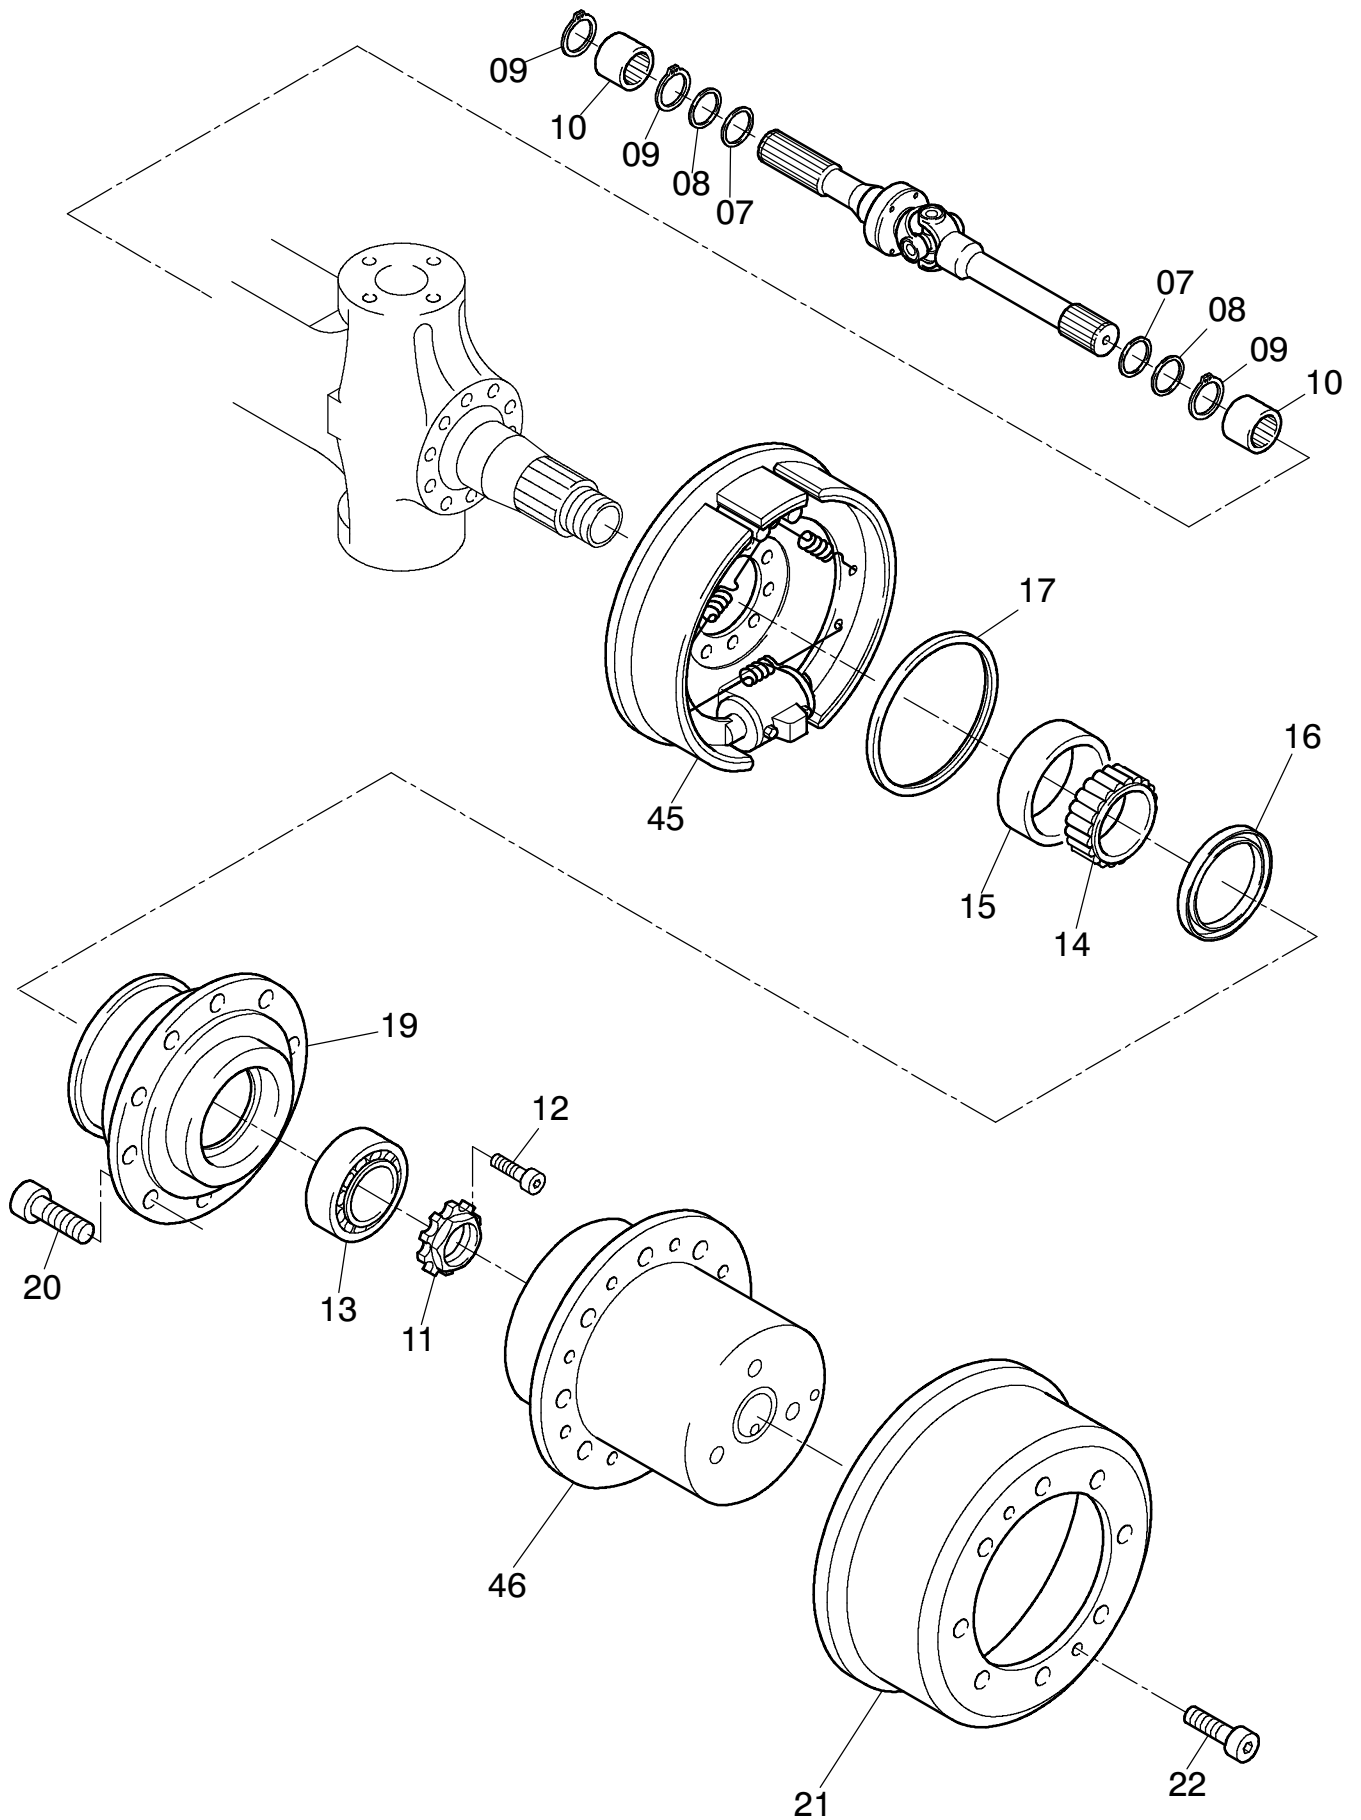

90-3353

90-3353

Seite/Page 2 / 4

Bild-Nr Fig Fig Fig Fig Bild nr	ET-Nr Part-No No. de Piece No. de Pieza No. del Pezzo Detalj nr	Stückzahl Qty Qte Ctd Qta Antal		Gegenstand Description Designation Descripcion Designazione Benaemning
00	633 537 40	1	Lenktriebachse, kpl.	Steering drive axle assy.
01	431 488 73	1	Achsgehäuse	Axle housing
02	771 060 00	1	Entlüfter	Breather
04	313 396 99	1	Verschlußschraube	Plug
05	339 714 99	1	Dichtring	Seal ring
06	771 196 00	2	Doppelgelenkwelle	Cardan joint shaft
07	511 410 98	4	Dichtring mit Dichtlippe	Seal ring with lip
08	505 420 98	4	Dichtring	Seal ring
09	500 213 98	6	Sprengring	Snap ring
10	780 803 73	4	Buchse	Bushing
11	997 415 00	2	Wellenmutter	Nut
12	350 362 99	2	Schraube	Bolt
13	363 167 99	2	Kegelrollenlager	Taper roller bearing
14	957 340 00	2	Rollenlager - Innenring	Roller bearing - inner race
15	957 339 00	2	Rollenlager - Außenring	Roller bearing - outer race
16	501 637 98	2	Radialdichtring	Oil-seal ring
17	511 340 98	2	Radialdichtring	Oil-seal ring
19	772 371 73	2	Radnabe	Wheel hub
20	780 502 73	20	Radbolzen	Wheel bolt
21	779 925 73	2	Bremstrommel	Brake drum
22	320 271 99	4	Schraube	Bolt
24	400 096 12	1	Hebel, links	Lever, l.h.
25	400 137 12	1	Hebel, rechts	Lever, r.h.
26	400 098 12	1	Hebel, rechts	Lever, r.h.
27	307 615 99	12	Schraube	Bolt
28	319 301 99	8	Zylinderschraube	Bolt
29	511 416 98	2	O-Ring	O-ring
30	350 562 99	4	Schmiernippel	Grease nipple
31	763 201 73	1	Spurstange	Track rod
32	771 047 00	1	Deckel, links	Cover, l.h.
33	350 385 99	3	Zylinderschraube	Bolt
34	780 163 73	2	Anlaufscheibe	Stop washer
35	770 523 00	2	Lagerbuchse	Bush
36	965 719 00	2	Anlaufscheibe	Stop washer
37	779 858 73	2	Achsschenkelbolzen	Steering knuckle pin
38	771 346 00	2	Lagerbuchse	Bush
39	771 051 00	2	Achsschenkelbolzen	Steering knuckle pin
40	771 284 00	2	Federbock	Support
41	319 311 99	2	Zylinderschraube	Bolt
42	345 629 99	2	Zylinderstift	Parallel pin

Lenktriebachse 5
Steering Drive Axle 5

90-3353

Seite/Page 4 / 4