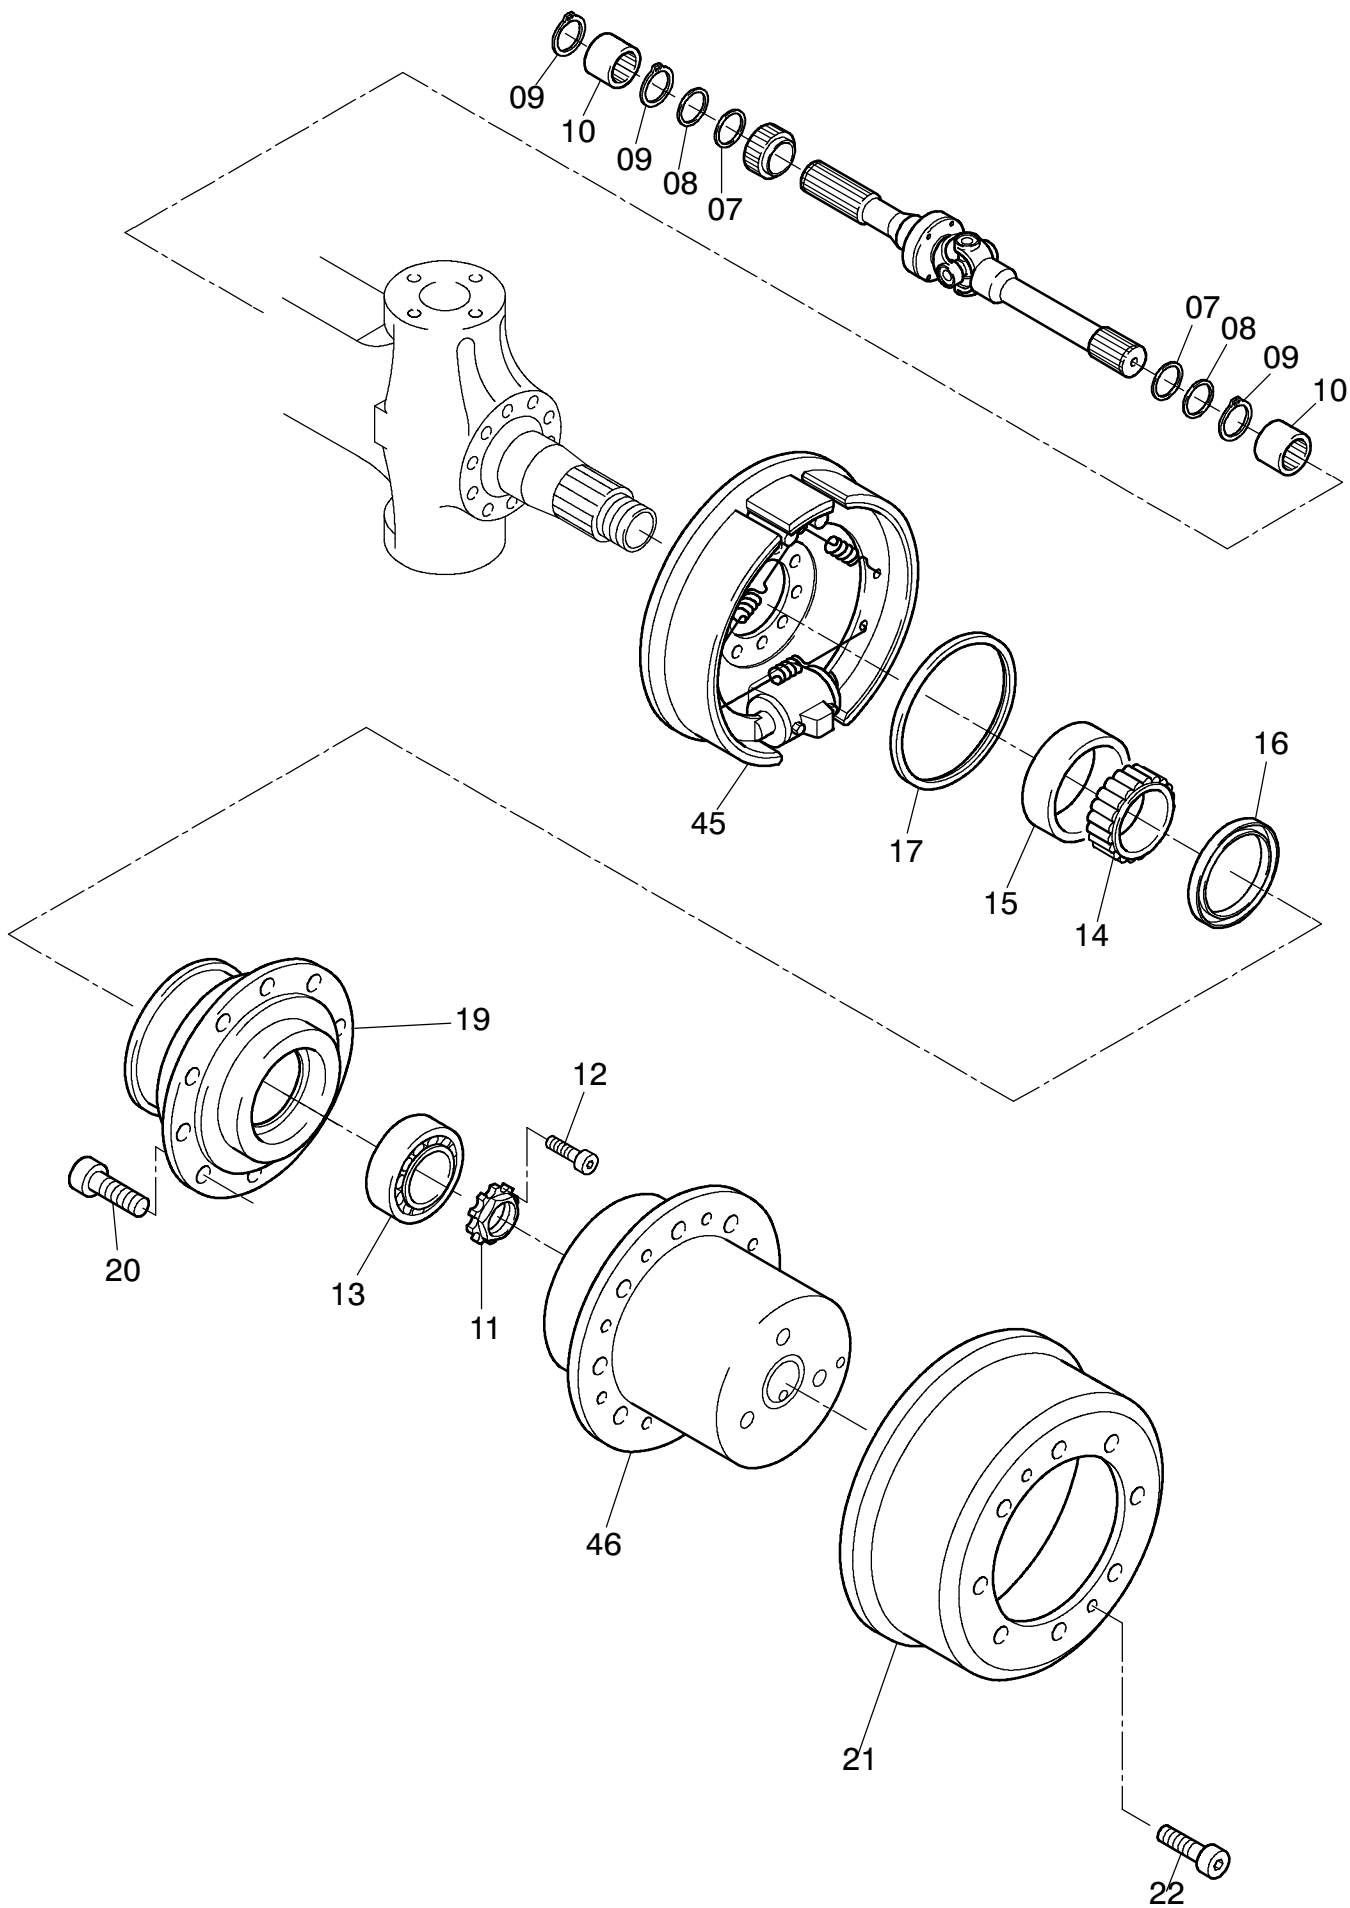

90-3354

Seite/Page 1 / 4

90-3354

Seite/Page 2 / 4

Bild-Nr Fig Fig Fig Fig Bild nr	ET-Nr Part-No No. de Piece No. de Pieza No. del Pezzo Detalj nr	Stückzahl Qty Qte Ctd Qta Antal		Gegenstand Description Designation Descripcion Designazione Benaemning
00	633 538 40	1	Lenktriebachse	Steering drive axle
01	431 489 73	1	Achsgehäuse	Axle housing
02	313 396 99	1	Verschlußschraube	Plug
03	339 714 99	1	Dichtring	Seal ring
04	771 060 00	1	Entlüfter	Breather
06	771 196 00	2	Doppelgelenkwelle	Cardan joint shaft
07	511 410 98	4	Wellendichtring mit Dichtlippe	Shaft seal with lip
08	505 420 98	4	Wellendichtring	Shaft seal
09	500 213 98	6	Sprengring	Snap ring
10	780 803 73	4	Buchse	Bushing
11	997 415 00	2	Wellenmutter	Nut
12	350 362 99	2	Schraube	Bolt
13	363 167 99	2	Kegelrollenlager	Taper roller bearing
14	957 340 00	2	Rollenlager - Innenring	Roller bearing - inner race
15	957 339 00	2	Rollenlager - Außenring	Roller bearing - outer race
16	006 749 98	2	Radialdichtring	Oil-seal ring
17	500 200 98	2	Radialdichtring	Oil-seal ring
19	772 371 73	2	Radnabe	Wheel hub
20	780 502 73	20	Radbolzen	Wheel bolt
21	779 925 73	2	Bremstrommel	Brake drum
22	320 271 99	4	Schraube	Bolt
23	400 261 12	1	Hebel, rechts	Lever, r.h.
24	400 262 12	1	Hebel, links	Lever, l.h.
25	400 263 12	1	Hebel, rechts	Lever, r.h.
26	771 047 00	1	Deckel, links	Cover, l.h.
27	307 615 99	12	Schraube	Bolt
28	319 301 99	8	Zylinderschraube	Bolt
29	367 122 99	2	O-ring	O-ring
30	350 562 99	4	Schmiernippel	Grease nipple
31	763 205 73	1	Spurstange	Track rod
32	350 385 99	3	Zylinderschraube	Bolt
34	780 163 73	2	Anlaufscheibe	Stop washer
35	770 523 00	2	Lagerbuchse	Bush
36	965 719 00	2	Anlaufscheibe	Stop washer
37	779 858 73	2	Achsschenkelbolzen	Steering knuckle pin
38	771 346 00	2	Lagerbuchse	Bush
39	771 051 00	2	Achsschenkelbolzen	Steering knuckle pin
40	771 284 00	2	Federbock	Support
41	319 311 99	2	Zylinderschraube	Bolt
42	345 629 99	2	Zylinderstift	Parallel pin