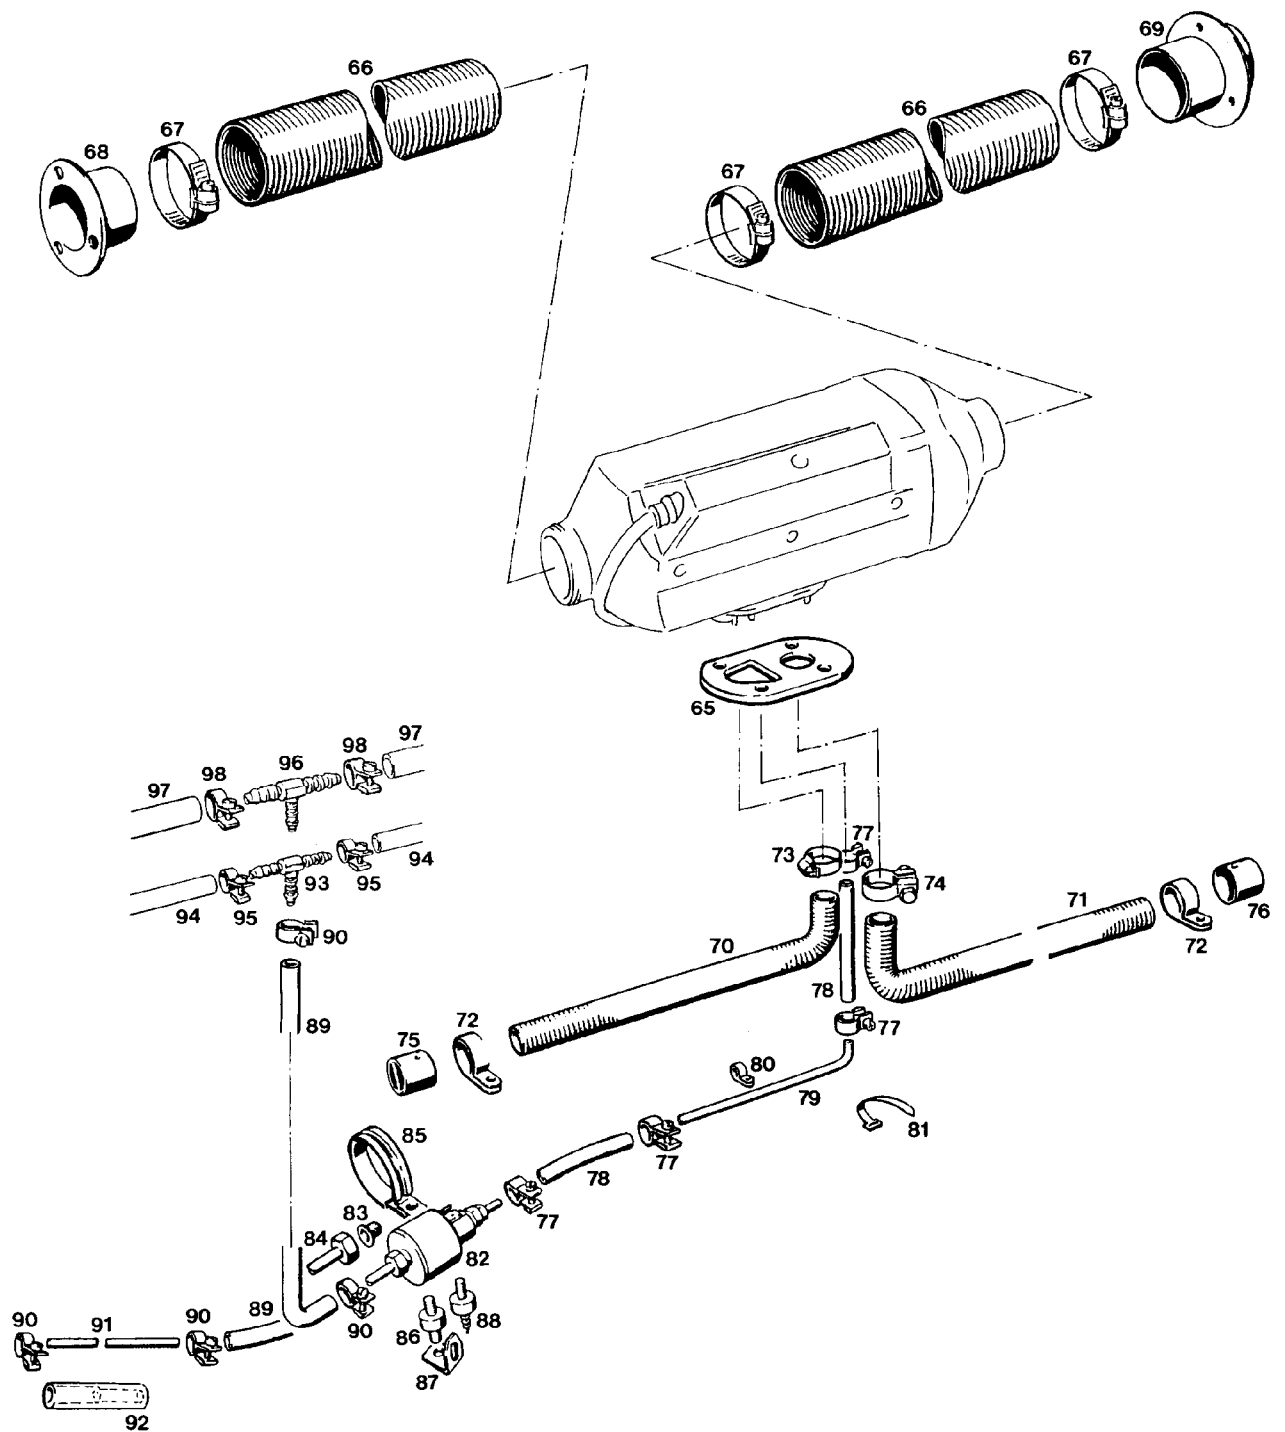

90-3526

Bild-Nr Fig Fig Fig Fig Bild nr	ET-Nr Part-No No. de Piece No. de Pieza No. del Pezzo Detalj nr	Stückzahl Qty Qte Ctd Qta Antal		Gegenstand Description Designation Descripción Designazione Benaemning
01	762 171 73	1	Wärmetauscher	Heat exchanger
02	762 081 73	1	Verbrennungsluftgebläse	Combustion air blower
03	-	1	Untere Mantelhälfte	Lower half of casing
04	-	1	Obere Mantelhälfte	Upper half of casing
05	502 607 98	1	Linsenschraube	Fillister head bolt
06	762 087 73	1	Dichtung	Sealing
07	320 816 99	2	Schraube	Screw
08	-	1	Dichtring	Sealing ring
09	-	1	Dichtscheibe	Sealing washer
11	762 084 73	1	Leiterplatte	Printed circuit board
12	-	6	Spreizniet	Rivet
13	762 095 73	1	Gitter	Grille
14	762 093 73	1	Hutze	Hood
15	762 099 73	1	Kappe	Cap
16	508 725 98	1	Scheibe	Washer
17	511 876 98	1	Zylinderschraube	Screw
18	-	1	Leitungsbaum 0,6 m	Cable harness
20	975 322 00	4	Stiftschraube	Grub screw
21	762 497 73	1	Leitungsstrang	Cable section
22	762 529 73	1	Überhitzungsschalter	Safety thermal cutout switch
23	975 334 00	2	Sicherung, mechanisch	Fuse
24	-	1	Kerzensieb	Plug strainer
25	-	1	Dichtring	Sealing ring
26	439 143 73	1	Glühkerze	Glow plug
27	762 528 73	1	Fühler /Flammüberwachung	Flame sensor
28	-	1	Klammer	Retaining spring
29	-	6	Klammer	Clip
30	762 172 73	1	Flanschdichtung	Flange seal
31	762 604 73	1	Steuergerät	Control unit
32	-	1	Halter	Holder
33	762 090 73	1	Relais	Relay
34	-	1	Halter	Holder
35	975 083 00	2	Steckverbinder	Plug-and-socket connector
36	762 503 73	1	Leitungsstrang (Dosierpumpe)	Cable section (fuel metering pump)
37	975 057 00	2	Tülle	Grommet
38	762 502 73	1	Leitungsstrang (Plus - Minus)	Cable section
39	778 804 73	2	Unterteil	Bottom section
40	778 805 73	2	Abdeckung	Cover
41	778 808 73	1	Sicherungseinsatz 25 A	Fuse
42	-	1	Doppelflachfeder	Twin leaf