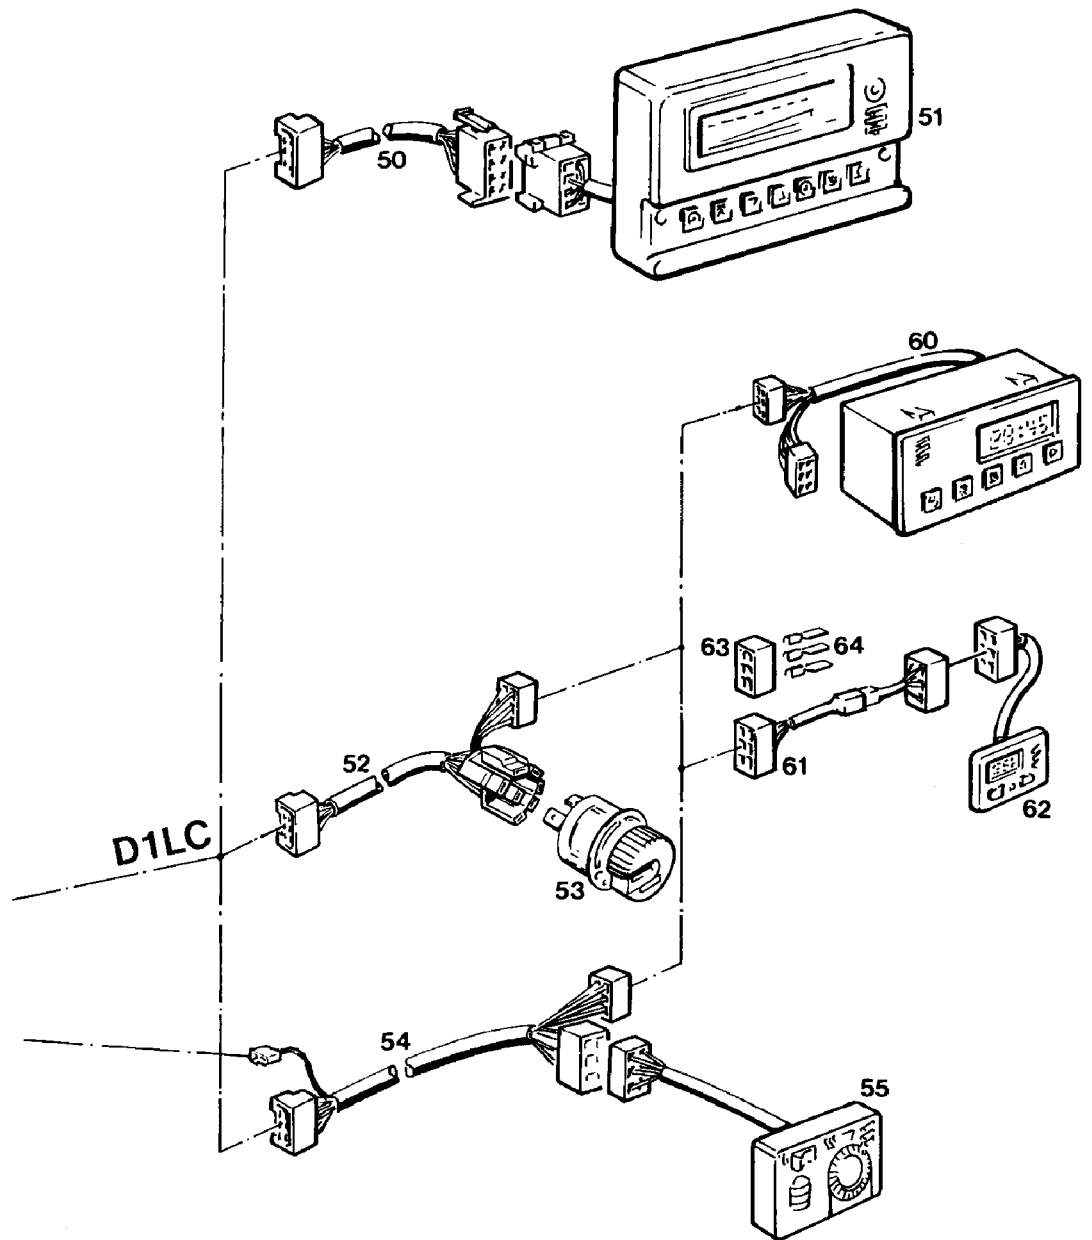

90-3526

Seite/Page 2 / 6