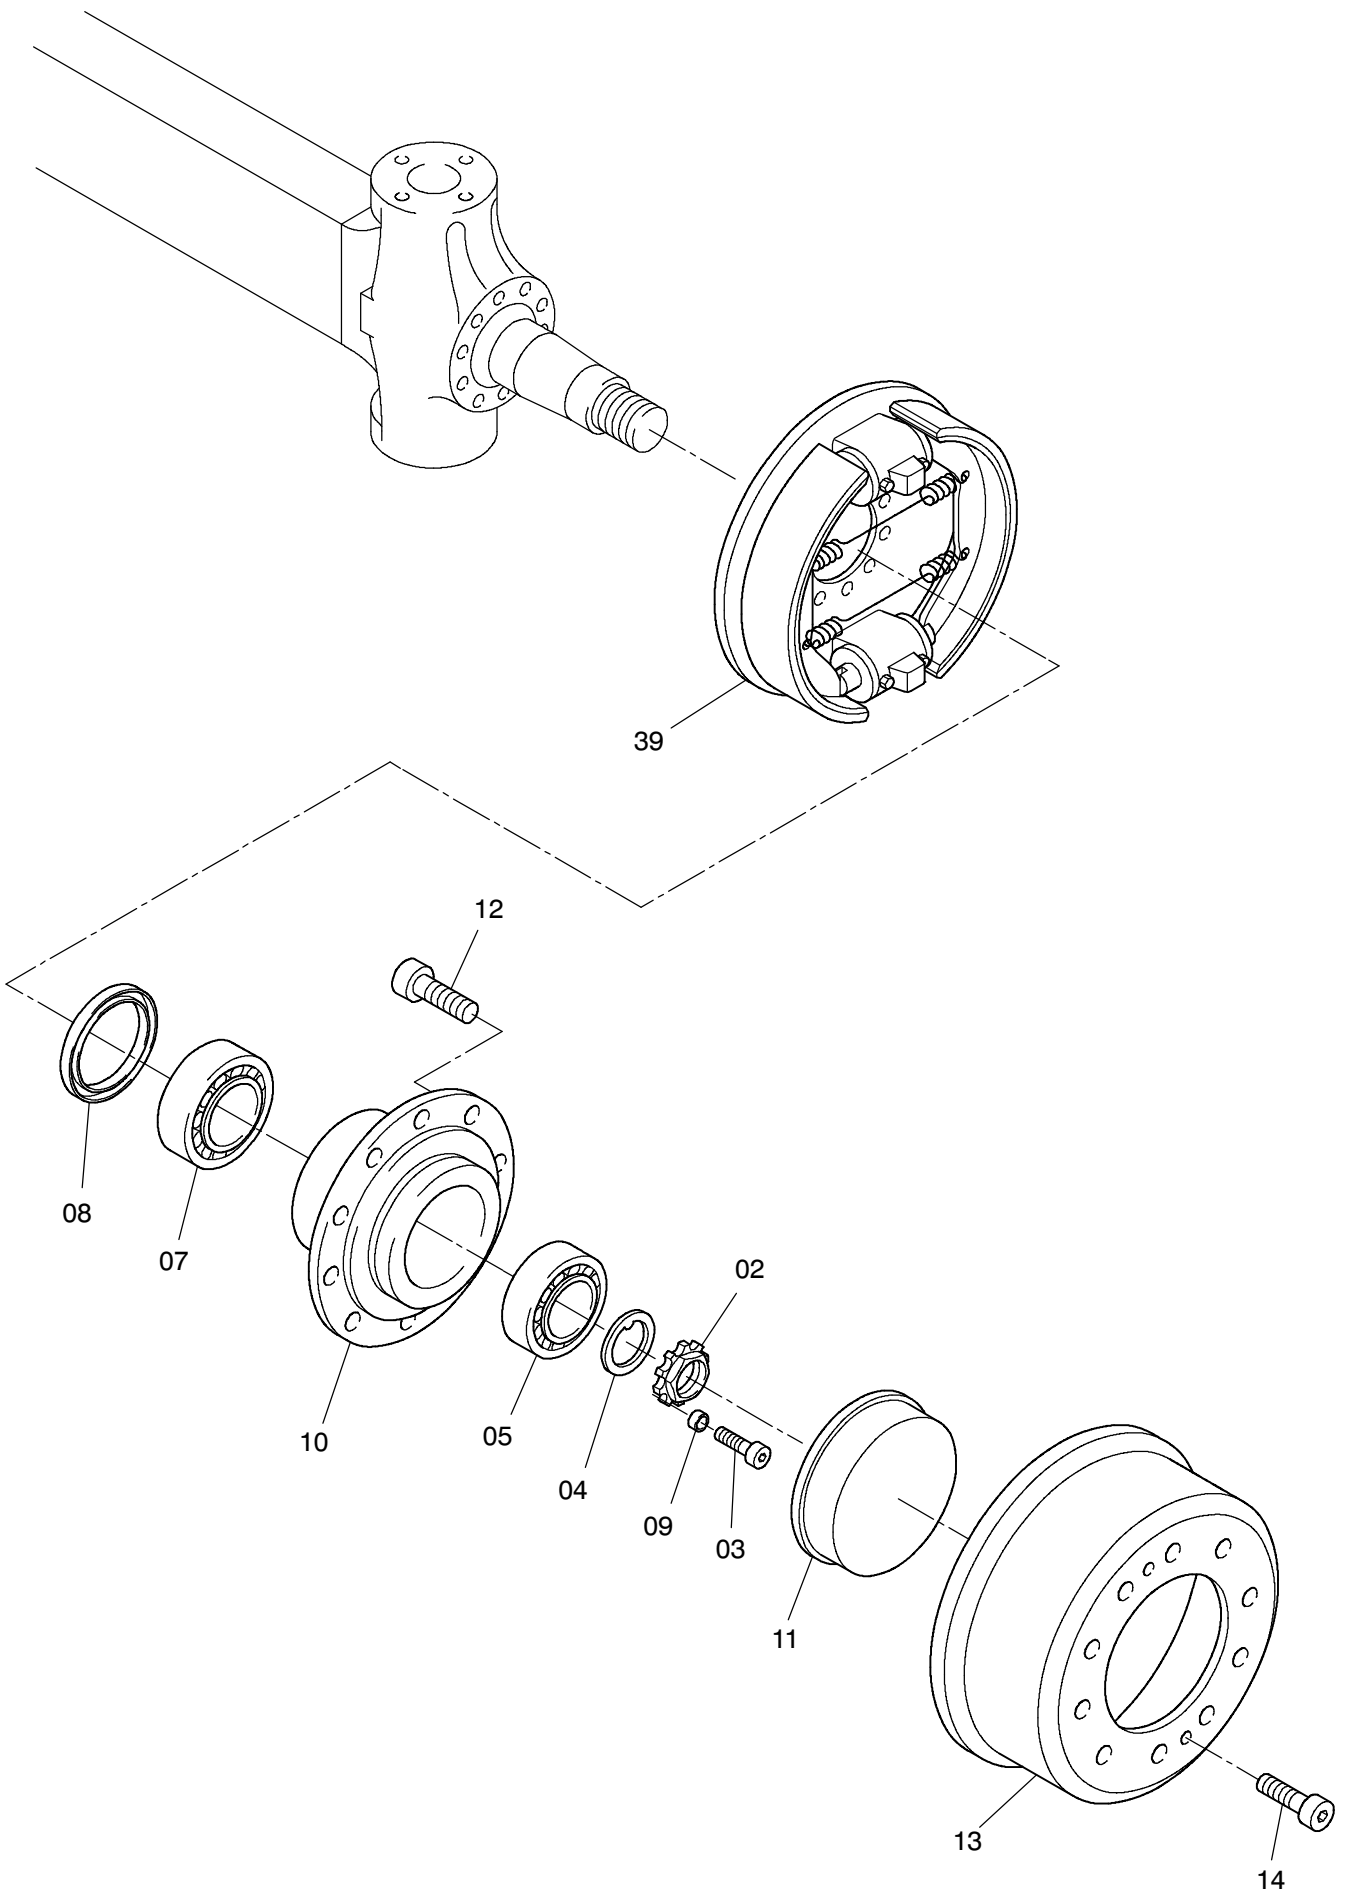

90-3529

90-3529

Seite/Page 2 / 3

Bild-Nr Fig Fig Fig Fig Bild nr	ET-Nr Part-No No. de Piece No. de Pieza No. del Pezzo Detalj nr	Stückzahl Qty Qte Ctd Qta Antal		Gegenstand Description Designation Descripcion Designazione Benaemning
00	571 303 40	1	Lenkachse	Steering axle
01	400 152 12	1	Achsgehäuse, kpl.	Axle housing, assy.
02	997 415 00	2	Wellenmutter	Nut
03	350 342 99	2	Schraube	Screw
04	997 103 00	2	Nasenscheibe	Gib disc
05	363 017 99	2	Kegelrollenlager	Roller bearing
07	534 023 99	2	Kegelrollenlager	Roller bearing
08	511 340 98	2	Dichtring	Seal ring
09	777 094 73	2	Buchse	Bushing
10	760 674 00	2	Radnabe	Wheel hub
11	760 675 00	2	Verschlußkappe	Cap
12	780 791 73	20	Radbolzen	Wheel bolt
13	771 138 00	2	Bremstrommel	Brake drum
14	320 271 99	4	Schraube	Bolt
17	772 361 73	1	Hebel, links	Lever, l.h.
18	772 362 73	1	Hebel, rechts	Lever, r.h.
19	772 363 73	1	Hebel, rechts	Lever, r.h.
20	308 417 99	25	Schraube	Bolt
22	997 202 00	1	Deckel, links	Cover, l.h.
23	307 839 99	3	Schraube	Bolt
24	350 562 99	4	Kegelschmiernippel	Fitting
26	763 205 73	1	Spurstange	Steering track rod
27	770 523 00	2	Lagerbuchse, unten	Bush, lower
28	965 719 00	2	Anlaufscheibe	Stop washer
30	956 142 00	2	Lagerbuchse	Bush
31	997 473 00	2	Achsschenkelbolzen	Steering knuckle pin
32	780 163 73	2	Anlaufscheibe	Stop washer
33	761 717 73	2	Achsschenkel	Steering knuckle
34	777 331 73	2	Schraube	Bolt
35	320 112 99	2	Mutter	Nut
39	-	2	Bremse siehe EL-Blatt 90-1994	Brake see page 90-1994

**Achse 1
Axle 1**

90-3529

Seite/Page 3 / 3