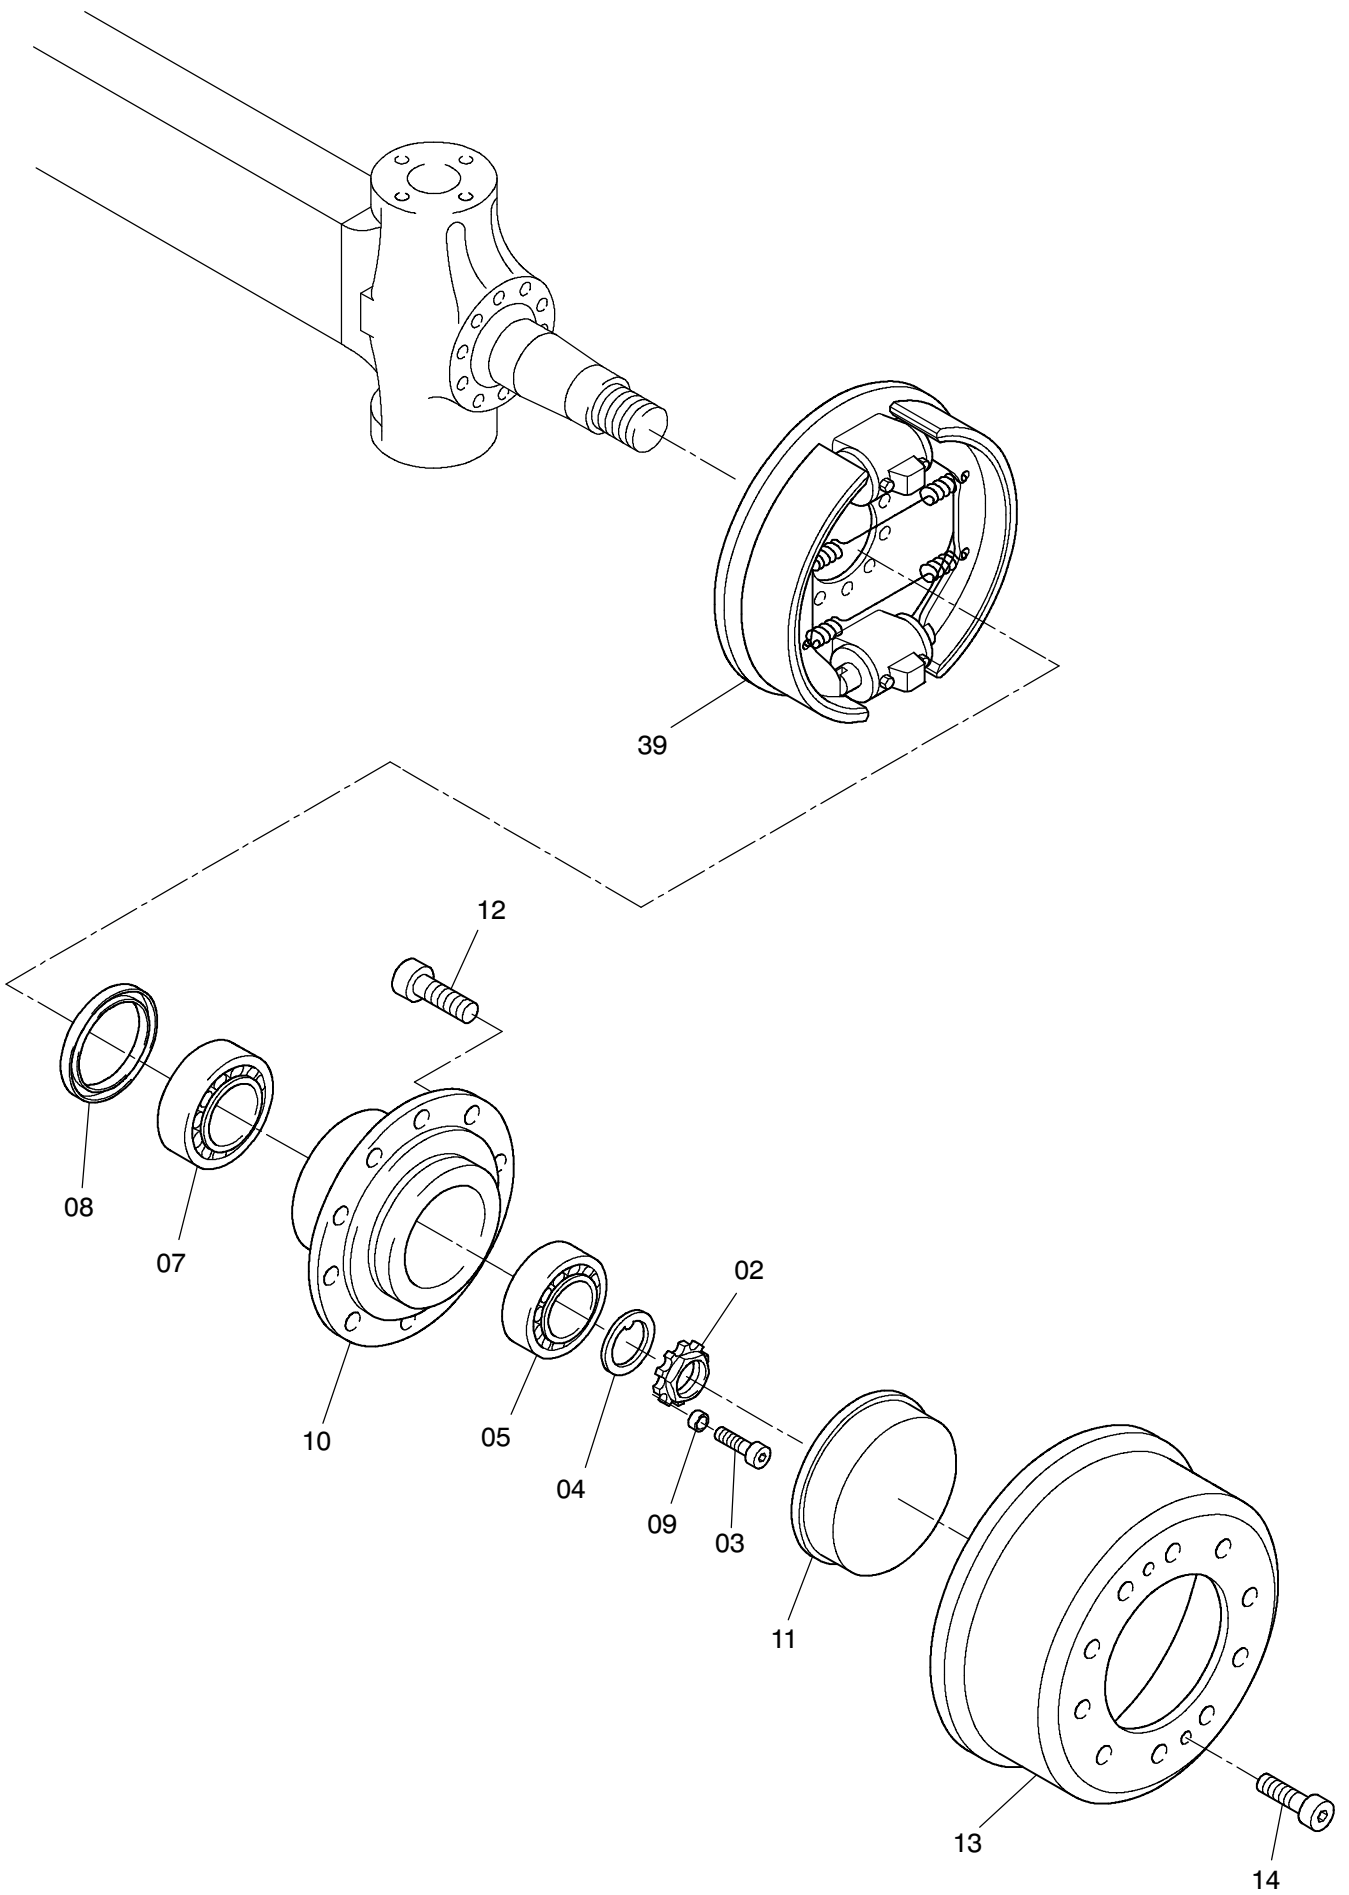

**90-3530**

**90-3530**

Seite/Page 2 / 3

Bild-Nr Fig Fig Fig Fig Bild nr	ET-Nr Part-No No. de Piece No. de Pieza No. del Pezzo Detalj nr	Stückzahl Qty Qte Ctd Qta Antal		Gegenstand Description Designation Descripcion Designazione Benaeming
00	571 304 40	1	Lenkachse	Steering axle
01	400 153 12	1	Achsgehäuse, kpl.	Axle housing, assy.
02	997 415	2	Wellenmutter	Nut
03	350 342 99	2	Schraube	Screw
04	997 103	2	Nasenscheibe	Gib disc
05	363 017 99	2	Kegelrollenlager	Roller bearing
07	534 023 99	2	Kegelrollenlager	Roller bearing
08	511 340 98	2	Dichtring	Seal ring
09	777 094 73	2	Buchse	Bushing
10	760 674	2	Radnabe	Wheel hub
11	760 675	2	Verschlußkappe	Cap
12	780 791 73	20	Radbolzen	Wheel bolt
13	771 138	2	Bremstrommel	Brake drum
14	320 271 99	4	Schraube	Bolt
17	772 361 73	1	Hebel, links	Lever, l.h.
18	772 362 73	1	Hebel, rechts	Lever, r.h.
19	772 365 73	1	Hebel, rechts	Lever, r.h.
20	308 417 99	24	Schraube	Bolt
21	320 407 99	3	Schraube	Bolt
22	771 047	1	Deckel, links	Cover, l.h.
23	511 416 98	2	O-Ring	O-ring
24	350 562 99	4	Kegelschmiernippel	Fitting
26	763 205 73	1	Spurstange	Steering track rod
27	770 523	2	Lagerbuchse, unten	Bush, lower
28	965 719	2	Anlaufscheibe	Stop washer
30	771 346	2	Lagerbuchse	Bush
31	772 366 73	2	Achsschenkelbolzen	Steering knuckle pin
32	780 163 73	2	Anlaufscheibe	Stop washer
33	771 284	2	Federbock	Spring block
34	319 311 99	2	Zylinderschraube	Bolt
35	345 629 99	2	Zylinderstift	Parallel pin
36	761 717 73	2	Achsschenkel	Steering knuckle
37	777 331 73	2	Schraube	Bolt
38	320 112 99	2	Mutter	Nut
39	-	2	Bremse siehe EL-Blatt 90-1994	Brake see page 90-1994

**Achse 2  
Axle 2**

**90-3530**

Seite/Page 3 / 3