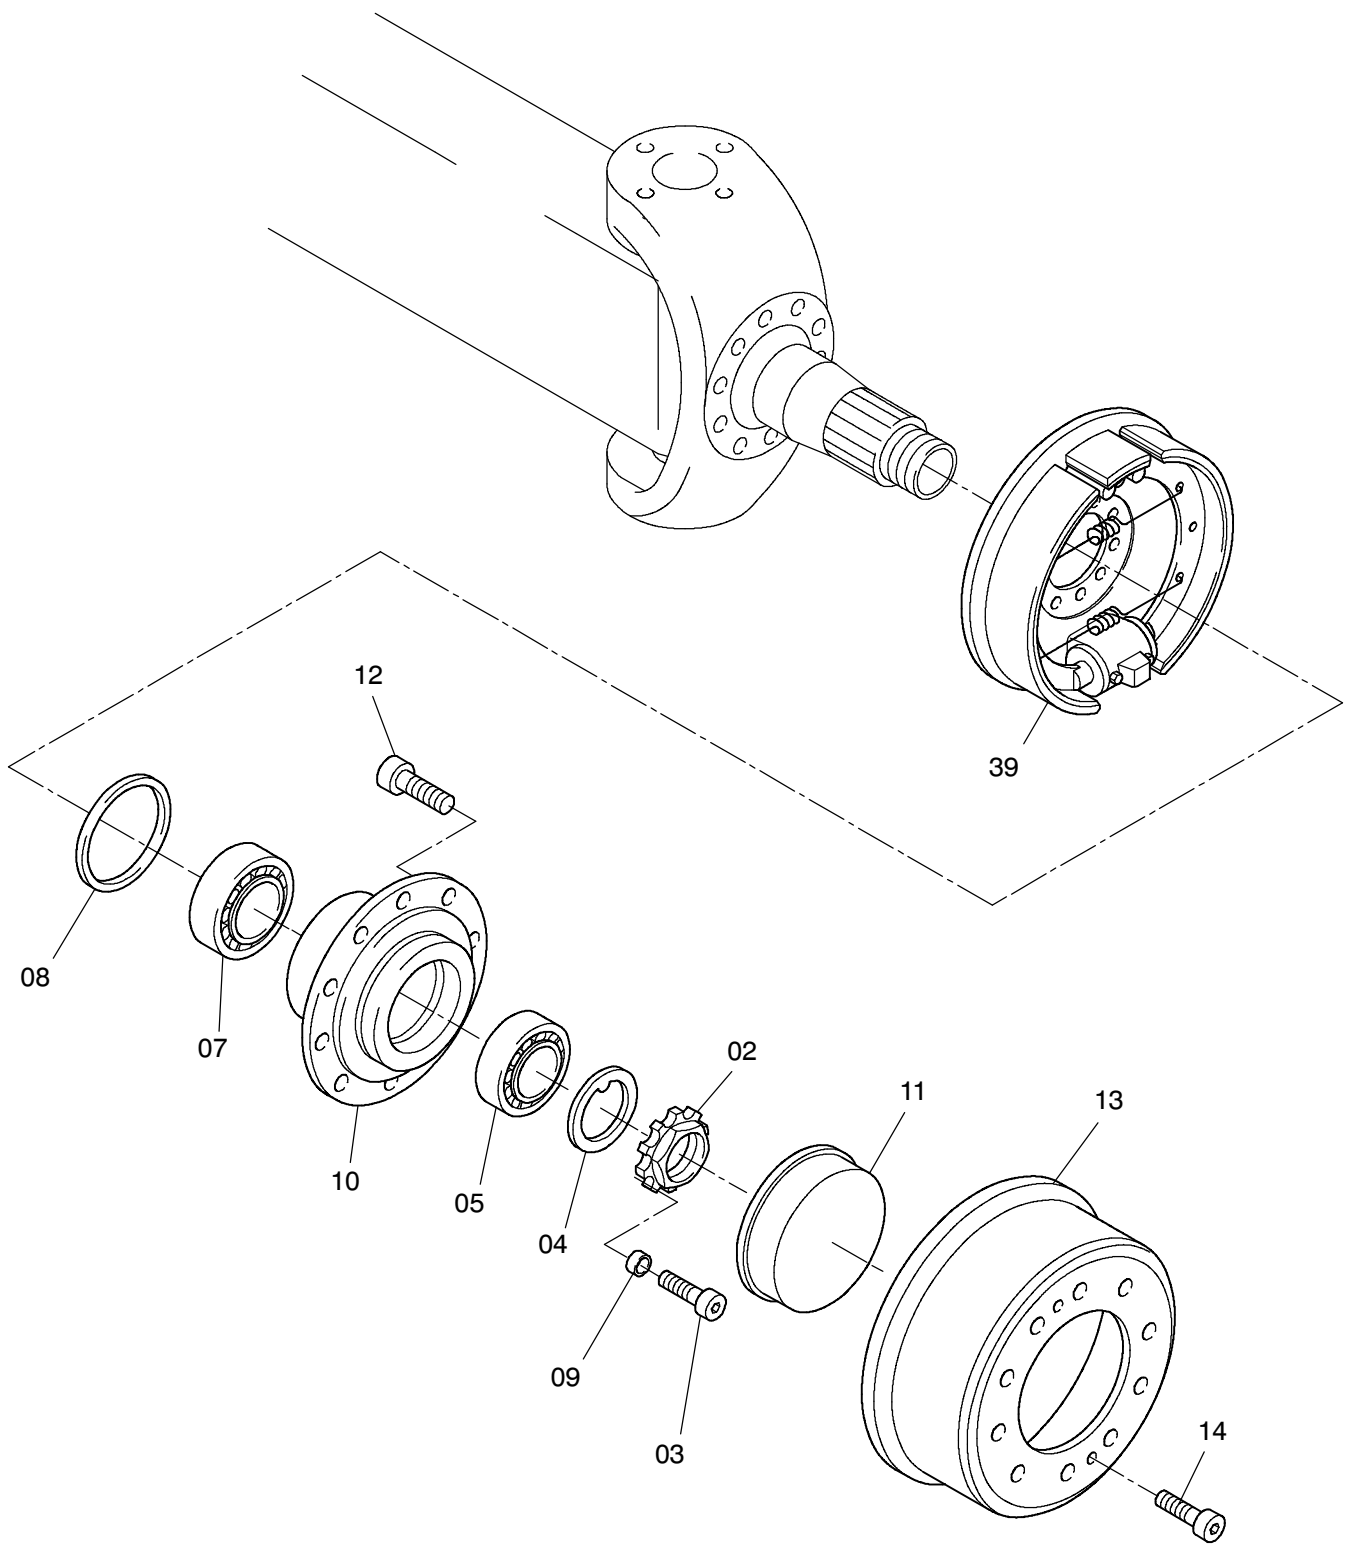

90-3533

Seite/Page 1 / 3

90-3533

Seite/Page 2 / 3

Bild-Nr Fig Fig Fig Fig Bild nr	ET-Nr Part-No No. de Piece No. de Pieza No. del Pezzo Detalj nr	Stückzahl Qty Qte Ctd Qta Antal		Gegenstand Description Designation Descripcion Designazione Benaemning
00	571 307 40	1	Lenkachse	Steering axle
01	400 156 12	1	Achsgehäuse, kpl.	Axle housing, assy.
02	997 415	2	Wellenmutter	Nut
03	350 342 99	2	Zylinderschraube	Bolt
04	997 103	2	Nasenscheibe	Gib disc
05	363 017 99	2	Kegelrollenlager	Roller bearing
07	534 023 99	2	Kegelrollenlager	Roller bearing
08	511 340 98	2	Dichtring	Seal ring
09	777 094 73	2	Buchse	Bushing
10	760 674	2	Radnabe	Wheel hub
11	760 675	2	Verschlußkappe	Cap
12	780 791 73	20	Radbolzen	Wheel bolt
13	761 741 73	2	Bremstrommel	Brake drum
14	350 368 99	4	Zylinderschraube	Bolt
17	772 375 73	1	Hebel, links	Lever, l.h.
18	772 376 73	1	Hebel, rechts	Lever, r.h.
19	772 377 73	1	Hebel, rechts	Lever, r.h.
20	307 615 99	24	Schraube	Bolt
21	320 407 99	3	Zylinderschraube	Bolt
24	350 562 99	4	Kegelschmiernippel	Fitting
25	511 416 98	2	O-Ring	O-ring
26	763 203 73	1	Spurstange	Steering track rod
27	771 047	1	Deckel	Cover
28	770 523	2	Lagerbuchse	Bush
29	965 719	2	Anlaufscheibe	Stop washer
30	771 346	2	Lagerbuchse	Bush
31	772 366 73	2	Achsschenkelbolzen	Steering knuckle pin
32	771 284	2	Federbock	Support
33	319 311 99	2	Zylinderschraube	Bolt
34	345 629 99	2	Zylinderstift	Parallel pin
35	780 163 73	2	Anlaufscheibe	Stop washer
36	761 717 73	2	Achsschenkel	Steering knuckle
37	777 331 73	2	Schraube	Bolt
38	320 112 99	2	Mutter	Nut
39	-	2	Bremse siehe EL-Blatt 90-0819	Brake see page 90-0819

**Lenkachse
Steering axle**

90-3533

Seite/Page 3 / 3