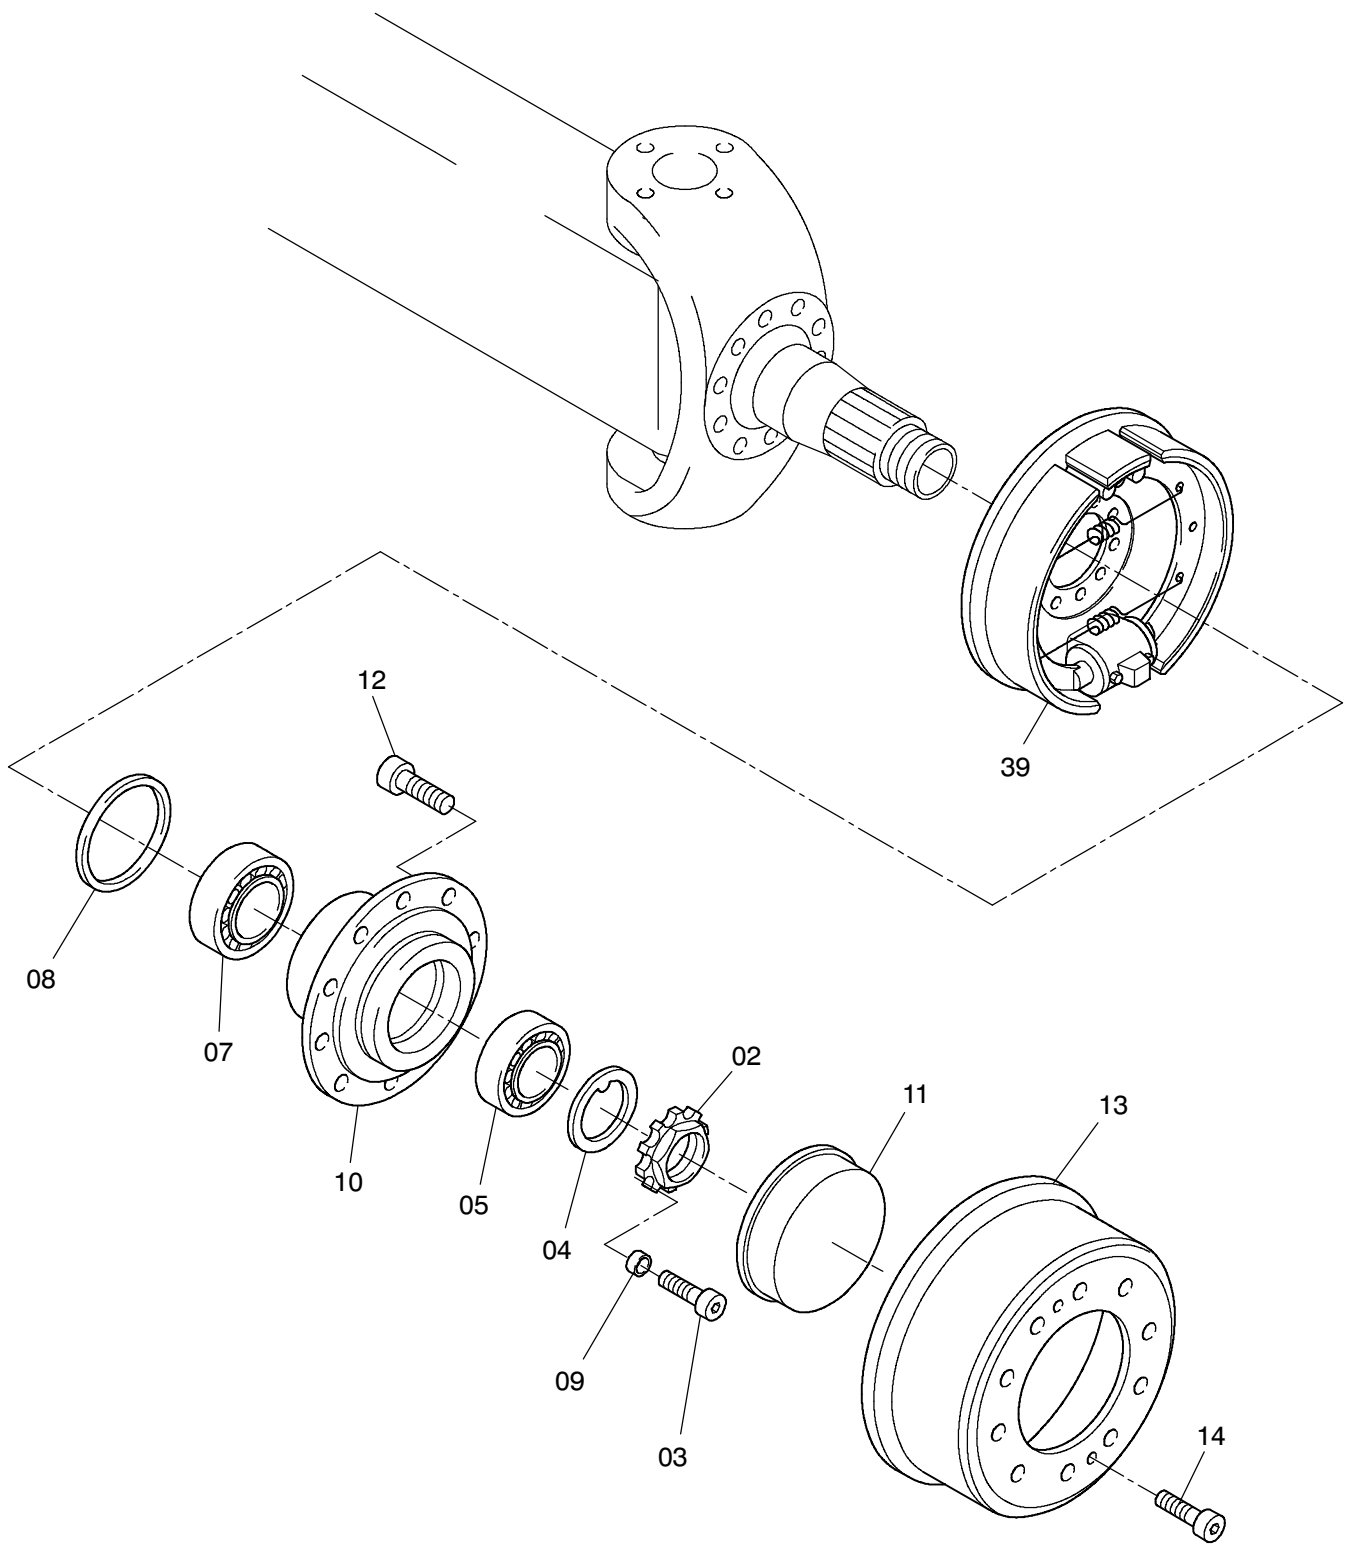

**90-3534**

**90-3534**

Seite/Page 2 / 3

Bild-Nr Fig Fig Fig Fig Bild nr	ET-Nr Part-No No. de Piece No. de Pieza No. del Pezzo Detalj nr	Stückzahl Qty Qte Ctd Qta Antal		Gegenstand Description Designation Descripcion Designazione Benaemning
00	571 308 40	1	Lenkachse	Steering axle
01	400 157 12	1	Achsgehäuse, kpl.	Axle housing, assy.
02	997 415 00	2	Wellenmutter	Nut
03	350 342 99	2	Zylinderschraube	Bolt
04	997 103 00	2	Nasenscheibe	Gib disc
05	363 017 99	2	Kegelrollenlager	Roller bearing
07	534 023 99	2	Kegelrollenlager	Roller bearing
08	511 340 98	2	Dichtring	Seal ring
09	777 094 73	2	Buchse	Bushing
10	760 674 00	2	Radnabe	Wheel hub
11	760 675 00	2	Verschlußkappe	Cap
12	780 791 73	20	Radbolzen	Wheel bolt
13	997 471 00	2	Bremstrommel	Brake drum
14	320 604 99	4	Zylinderschraube	Bolt
17	772 379 73	1	Hebel, links	Lever, l.h.
18	772 380 73	1	Hebel, rechts	Lever, r.h.
19	761 707 73	1	Hebel, rechts	Lever, r.h.
20	307 615 99	24	Schraube	Bolt
21	350 385 99	1	Schraube	Bolt
24	350 562 99	4	Kegelschmiernippel	Fitting
25	511 416 98	2	O-Ring	O-ring
26	763 207 73	1	Spurstange	Steering track rod
27	771 047 00	1	Deckel, links	Cover, l.h.
28	956 139 00	2	Lagerbuchse	Bush
29	965 719 00	2	Anlaufscheibe	Stop washer
30	771 346 00	2	Lagerbuchse	Bush
31	761 708 73	2	Achsschenkelbolzen	Steering knuckle pin
32	771 284 00	2	Federbock	Support
33	319 311 99	2	Zylinderschraube	Bolt
34	345 629 99	2	Zylinderstift	Parallel pin
35	761 717 73	2	Achsschenkel	Steering knuckle
36	777 331 73	2	Schraube	Bolt
37	320 112 99	2	Mutter	Nut
39	-	2	Bremse siehe EL-Blatt 90-3072	Brake see page 90-3072

**Achse 6  
Axle 6**

**90-3534**

Seite/Page 3 / 3