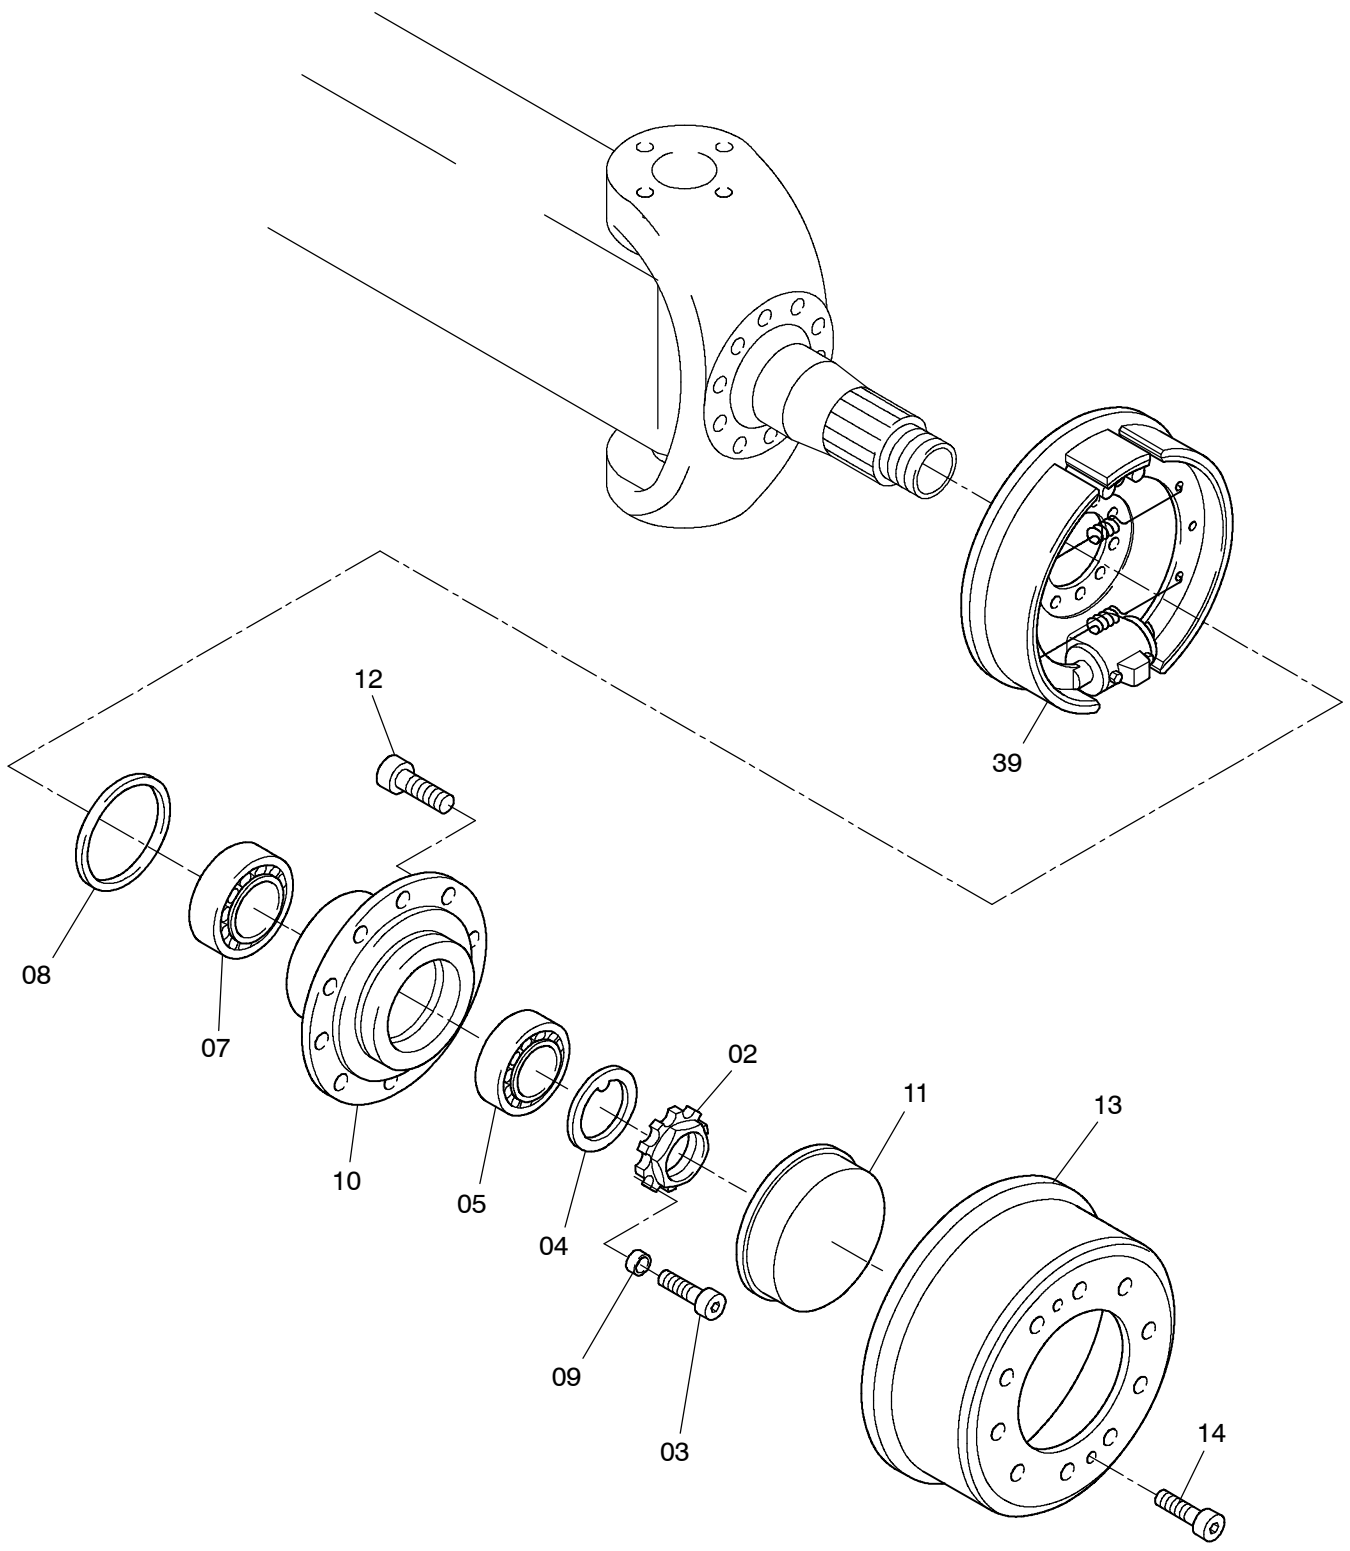

90-3535

90-3535

Seite/Page 2 / 3

Bild-Nr Fig Fig Fig Bild nr	ET-Nr Part-No No. de Piece No. de Pieza No. del Pezzo Detalj nr	Stückzahl Qty Qte Ctd Qta Antal		Gegenstand Description Designation Descripcion Designazione Benaemning
00	571 309 40	1	Lenkachse	Steering axle
01	400 158 12	1	Achsgehäuse, kpl.	Axle housing, assy.
02	997 415 00	2	Wellenmutter	Nut
03	350 342 99	2	Zylinderschraube	Bolt
04	997 103 00	2	Nasenscheibe	Gib disc
05	363 017 99	2	Kegelrollenlager	Roller bearing
07	534 023 99	2	Kegelrollenlager	Roller bearing
08	511 340 98	2	Dichtring	Seal ring
09	777 094 73	2	Buchse	Bushing
10	760 674 00	2	Radnabe	Wheel hub
11	760 675 00	2	Verschlußkappe	Cap
12	780 791 73	20	Radbolzen	Wheel bolt
13	997 471 00	2	Bremstrommel	Brake drum
14	320 362 99	4	Zylinderschraube	Bolt
17	772 383 73	1	Hebel, links	Lever, l.h.
18	772 384 73	1	Hebel, rechts	Lever, r.h.
19	761 706 73	1	Hebel, rechts	Lever, r.h.
20	307 615 99	24	Schraube	Bolt
21	350 385 99	1	Zylinderschraube	Bolt
24	350 562 99	4	Kegelschmiernippel	Fitting
25	511 416 98	2	O-Ring	O-ring
26	763 203 73	1	Spurstange	Steering track rod
27	771 047 00	1	Deckel, links	Cover, l.h.
28	956 139 00	2	Lagerbuchse	Bush
29	965 719 00	2	Anlaufscheibe	Stop washer
30	771 346 00	2	Lagerbuchse	Bush
31	761 708 73	2	Achsschenkelbolzen	Steering knuckle pin
32	771 284 00	2	Federbock	Support
33	319 311 99	2	Zylinderschraube	Bolt
34	345 629 99	2	Zylinderstift	Parallel pin
35	400 567 12	2	Achsschenkel	Steering knuckle
36	777 331 73	2	Schraube	Bolt
37	320 112 99	2	Mutter	Nut
39	-	2	Bremse siehe EL-Blatt 90-3072	Brake see page 90-3072

**Achse 7
Axle 7**

90-3535

Seite/Page 3 / 3