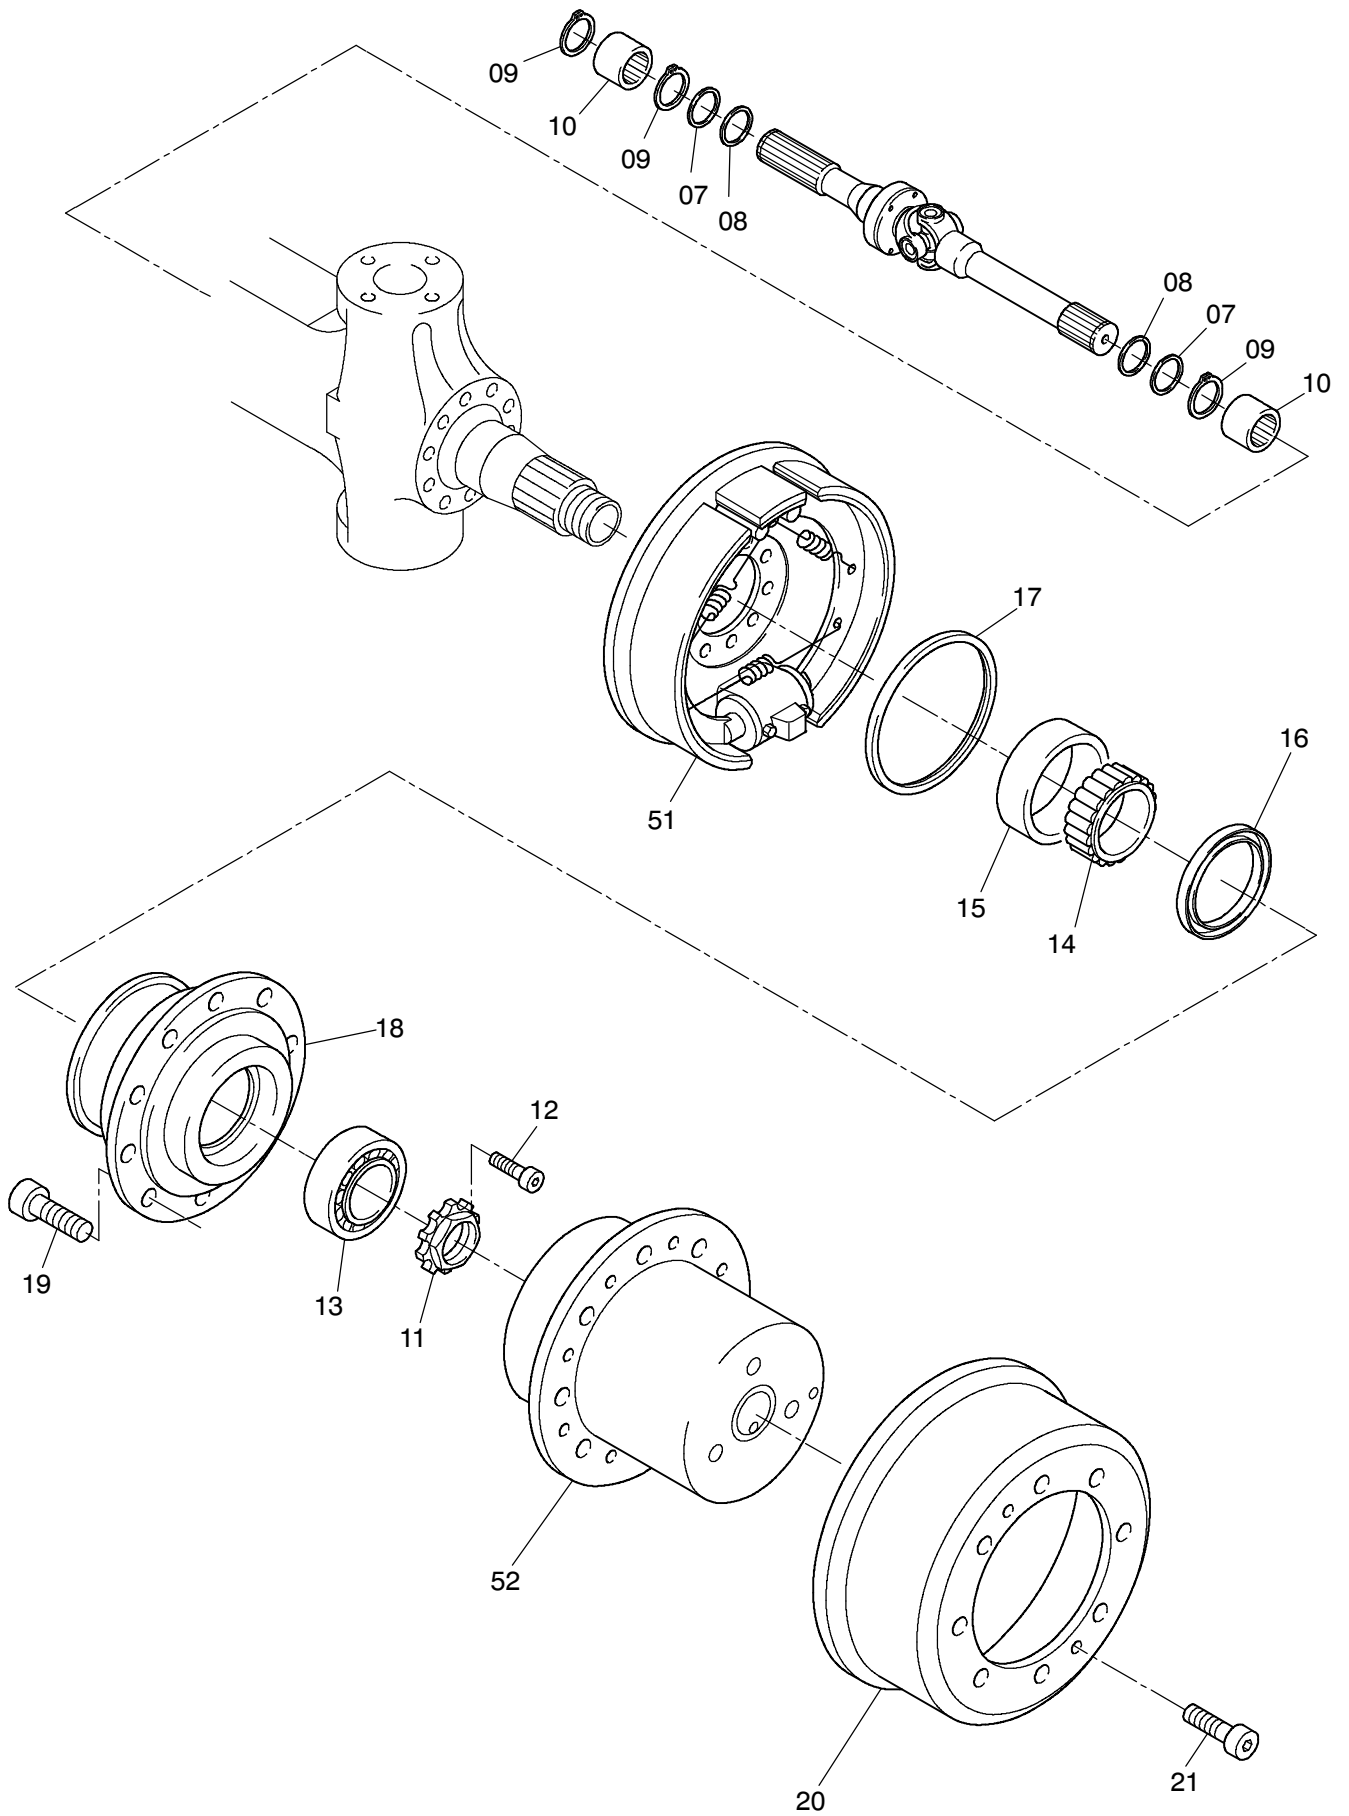

90-3538

90-3538

Seite/Page 2 / 4

Bild-Nr Fig Fig Fig Fig Bild nr	ET-Nr Part-No No. de Piece No. de Pieza No. del Pezzo Detalj nr	Stückzahl Qty Qte Ctd Qta Antal		Gegenstand Description Designation Descripción Designazione Benaemning
00	571 631 40	1	Lenktriebachse	Steering drive axle
01	400 169 12	1	Achsgehäuse	Axle housing
02	771 060 00		Entlüfter	Breather
04	313 396 99	1	Verschlußschraube	Plug
05	339 714 99	1	Dichtring	Seal
06	400 139 12	2	Gelenkwelle, rechts	Cardan joint shaft, r.h.
07	505 420 98	4	Dichtring	Seal ring
08	511 410 98	4	Dichtring mit Dichtlippe	Seal ring with lip
09	500 213 98	6	Sprengring	Snap ring
10	780 803 73	4	Buchse	Bushing
11	997 415 00	2	Wellenmutter	Shaft nut
12	350 362 99	2	Schraube	Bolt
13	363 167 99	2	Kegelrollenlager	Taper roller bearing
14	957 340 00	2	Rollenlager / Innenring	Roller bearing - inner race
15	957 339 00	2	Rollenlager - Außenring	Roller bearing - outer race
16	501 637 98	2	Radialdichtring	Oil-seal ring
17	511 340 98	2	Radialdichtring	Oil-seal ring
18	772 371 73	2	Radnabe	Wheel hub
19	780 502 73	20	Radbolzen	Wheel nut
20	779 925 73	2	Bremstrommel	Brake drum
21	350 368 99	4	Schraube	Bolt
22	350 385 99	3	Zylinderschraube	Bolt
23	400 170 12	1	Hebel, links	Lever, l.h.
24	400 171 12	1	Hebel, rechts	Lever, r.h.
25	772 370 73	1	Hebel, rechts	Lever, r.h.
26	771 047 00	1	Deckel, links	Cover, l.h.
27	307 615 99	12	Schraube L=60	Bolt
28	319 301 99	16	Zylinderschraube	Bolt
29	511 416 98	2	O-Ring	O-ring
30	350 562 99	2	Schmiernippel	Nippel
31	400 148 12	1	Spurstange	Crosstie
32	770 523 00	2	Lagerbuchse, unten	Bearing bush, below
33	965 719 00	2	Anlaufscheibe	Stop washer
34	779 858 73	2	Achsschenkelbolzen, unten	Steering knuckle pin, below
35	771 346 00	2	Lagerbuchse, oben	Bearing bush, top
36	771 051 00	2	Achsschenkelbolzen, oben	Steering knuckle pin, top
37	771 284 00	2	Federbock	Spring block
38	319 311 99	2	Zylinderschraube	Bolt
39	345 629 99	2	Zylinderstift	Parallel pin
40	780 163 73	2	Anlaufscheibe	Stop washer