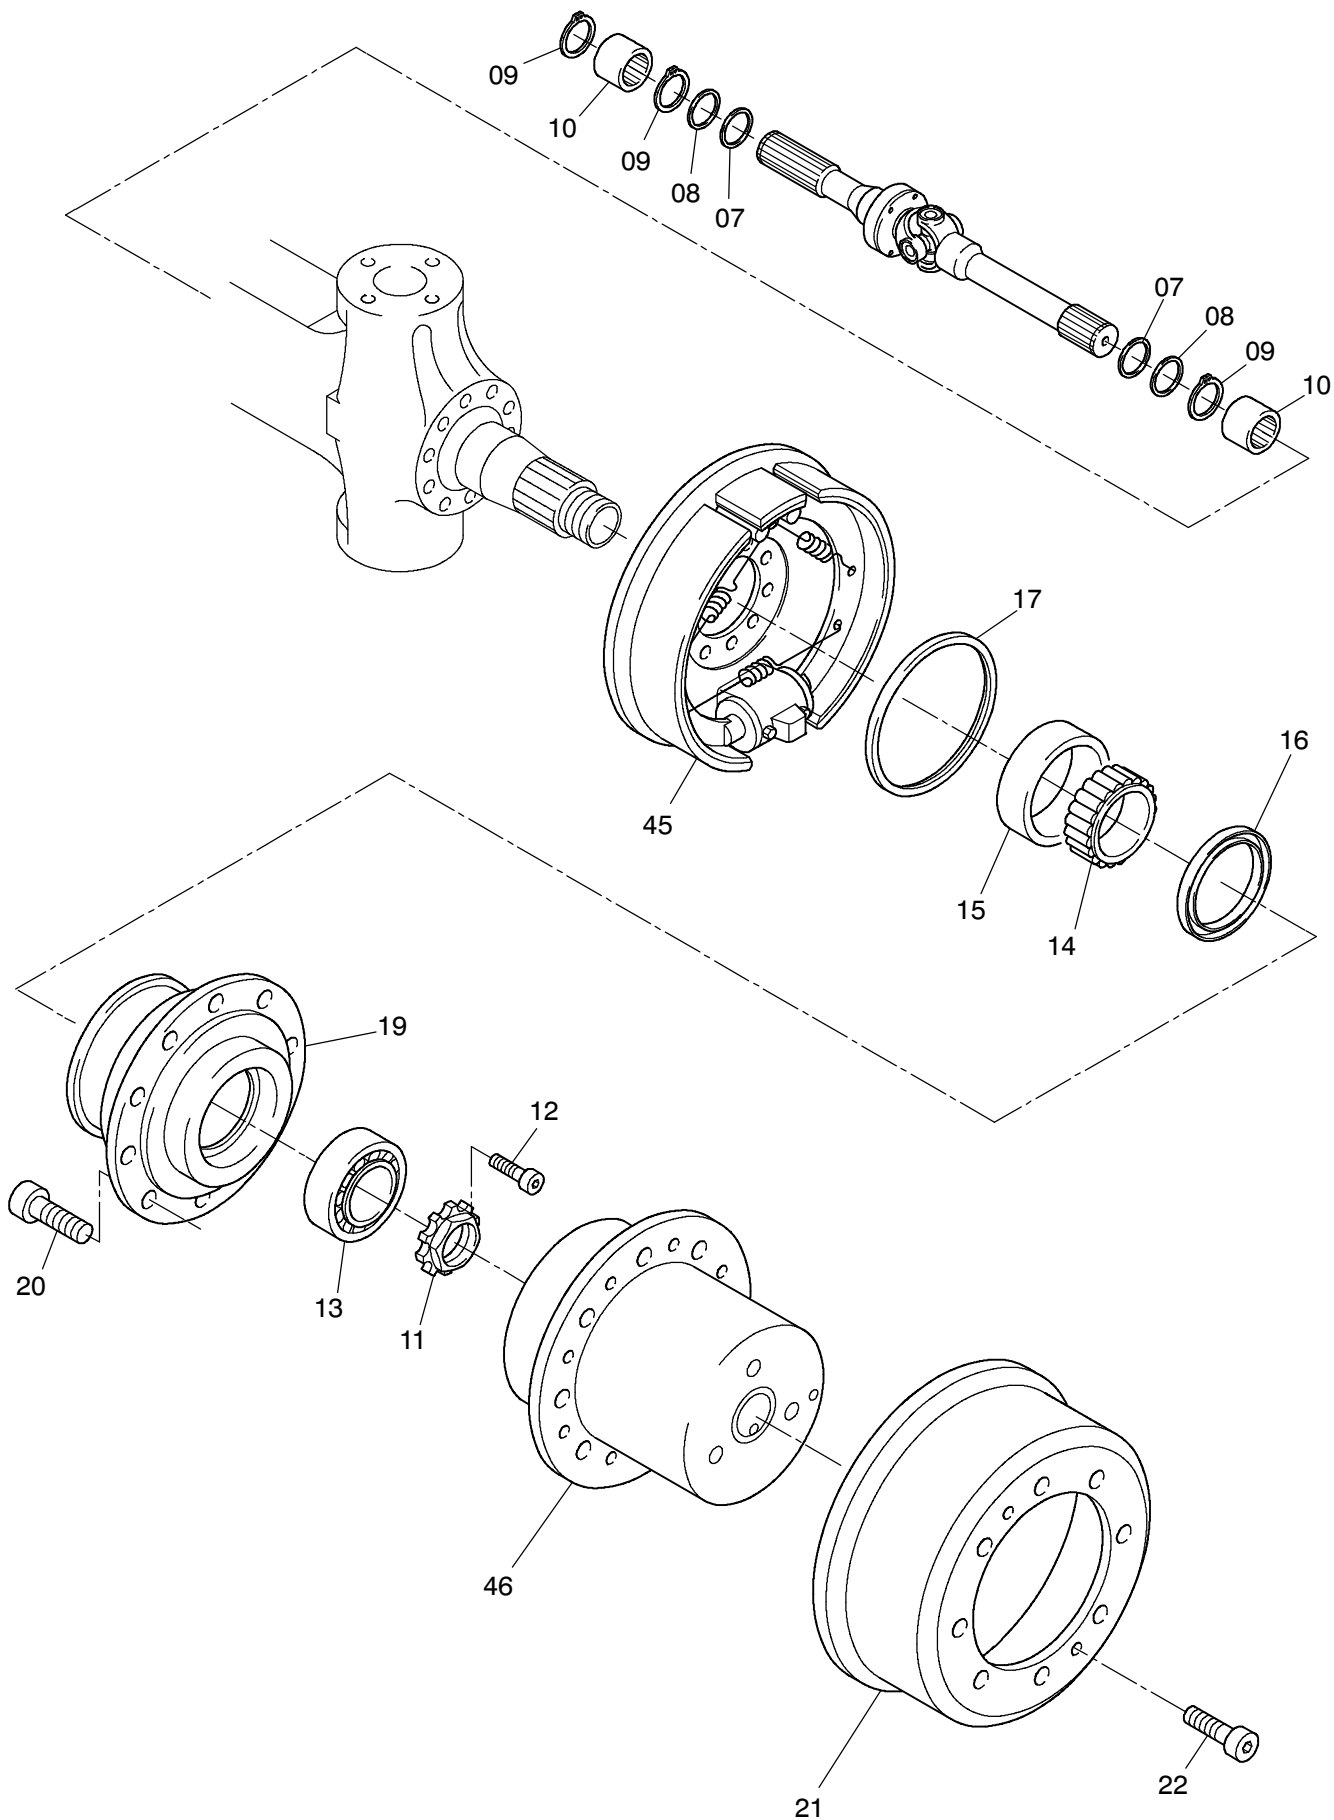

90-3539

90-3539

Seite/Page 2 / 4

Bild-Nr Fig Fig Fig Fig Bild nr	ET-Nr Part-No No. de Piece No. de Pieza No. del Pezzo Detalj nr	Stückzahl Qty Qte Ctd Qta Antal		Gegenstand Description Designation Descripcion Designazione Benaemning
00	571 632 40	1	Lenktriebachse, kpl.	Steering drive axle assy.
01	400 172 12	1	Achsgehäuse	Axle housing
02	771 060 00	1	Entlüfter	Breather
04	313 396 99	1	Verschlußschraube	Plug
05	339 714 99	1	Dichtring	Seal ring
06	400 139 12	2	Doppelgelenkwelle	Cardan joint shaft
07	511 410 98	4	Dichtring mit Dichtlippe	Seal ring with lip
08	505 420 98	4	Dichtring	Seal ring
09	500 213 98	6	Sprengring	Snap ring
10	780 803 73	4	Buchse	Bushing
11	997 415 00	2	Wellenmutter	Nut
12	350 362 99	2	Schraube	Bolt
13	363 167 99	2	Kegelrollenlager	Taper roller bearing
14	957 340 00	2	Rollenlager - Innenring	Roller bearing - inner race
15	957 339 00	2	Rollenlager - Außenring	Roller bearing - outer race
16	501 637 98	2	Radialdichtring	Oil-seal ring
17	511 340 98	2	Radialdichtring	Oil-seal ring
19	772 371 73	2	Radnabe	Wheel hub
20	780 502 73	20	Radbolzen	Wheel bolt
21	779 925 73	2	Bremstrommel	Brake drum
22	350 368 99	4	Schraube	Bolt
24	772 369 73	1	Hebel, rechts	Lever, r.h.
25	772 370 73	1	Hebel, rechts	Lever, r.h.
26	772 368 73	1	Hebel, links	Lever, l.h.
27	307 615 99	12	Schraube	Bolt
28	319 301 99	8	Zylinderschraube	Bolt
29	511 416 98	2	O-Ring	O-ring
30	350 562 99	2	Schmiernippel	Grease nipple
31	763 206 73	1	Spurstange	Track rod
32	771 047 00	1	Deckel, links	Cover, l.h.
33	350 385 99	3	Zylinderschraube	Bolt
34	780 163 73	2	Anlaufscheibe	Stop washer
35	770 523 00	2	Lagerbuchse	Bush
36	965 719 00	2	Anlaufscheibe	Stop washer
37	779 858 73	2	Achsschenkelbolzen	Steering knuckle pin
38	771 346 00	2	Lagerbuchse	Bush
39	771 051 00	2	Achsschenkelbolzen	Steering knuckle pin
40	771 284 00	2	Federbock	Support
41	319 311 99	2	Zylinderschraube	Bolt
42	345 629 99	2	Zylinderstift	Parallel pin