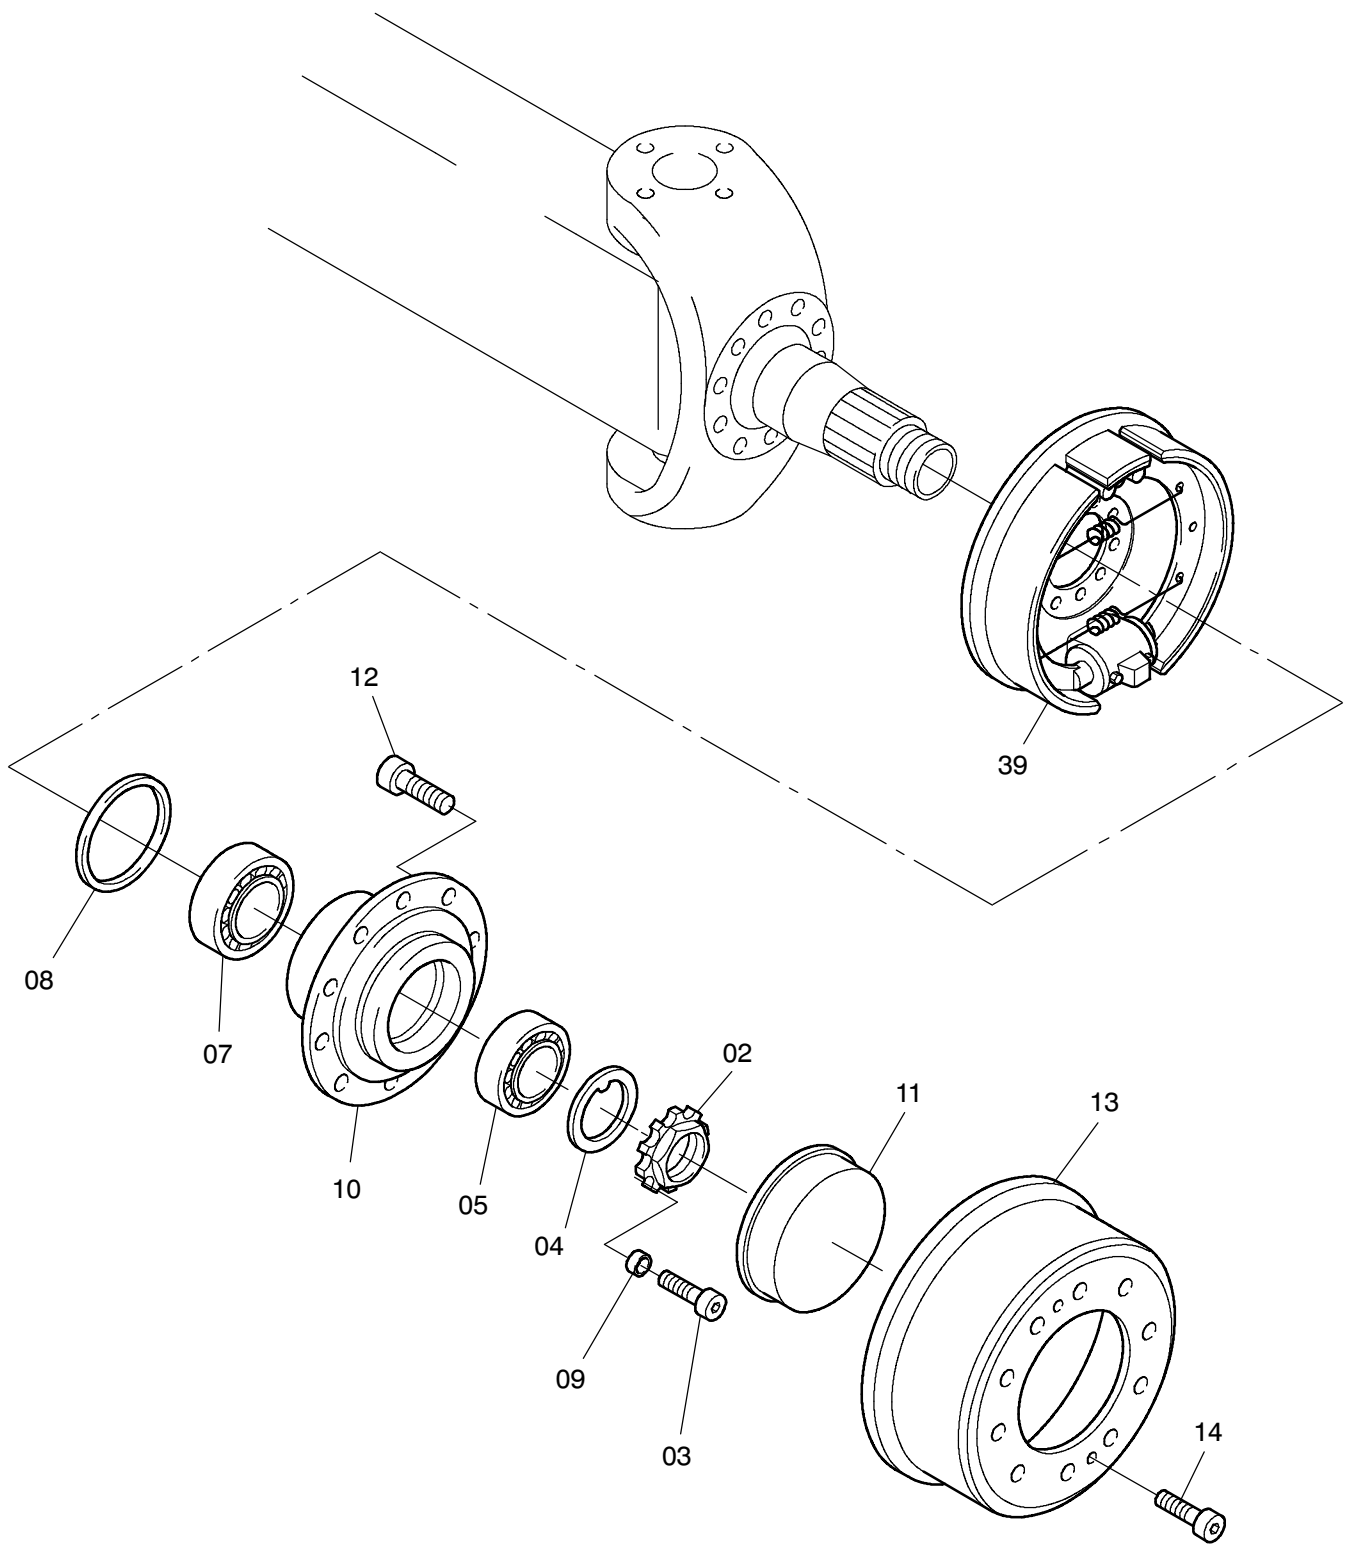

**90-3540**

**90-3540**

Seite/Page 2 / 3

Bild-Nr Fig Fig Fig Fig Bild nr	ET-Nr Part-No No. de Piece No. de Pieza No. del Pezzo Detalj nr	Stückzahl Qty Qte Ctd Qta Antal		Gegenstand Description Designation Descripción Designazione Benaemning
00	571 637 40	1	Lenkachse	Steering axle
01	400 539 12	1	Achsgehäuse, kpl.	Axle housing, assy.
02	997 415 00	2	Wellenmutter	Nut
03	350 342 99	2	Zylinderschraube	Bolt
04	997 103 00	2	Nasenscheibe	Gib disc
05	363 017 99	2	Kegelrollenlager	Roller bearing
07	534 023 99	2	Kegelrollenlager	Roller bearing
08	511 340 98	2	Dichtring	Seal ring
09	777 094 73	2	Buchse	Bushing
10	760 674 00	2	Radnabe	Wheel hub
11	760 675 00	2	Verschlusskappe	Cap
12	780 502 73	20	Radbolzen	Wheel bolt
13	997 471 00	2	Bremstrommel	Brake drum
14	350 368 99	4	Zylinderschraube	Bolt
17	400 565 12	1	Hebel, links	Lever, l.h.
18	400 566 12	1	Hebel, rechts	Lever, r.h.
19	761 707 73	1	Hebel, rechts	Lever, r.h.
20	307 615 99	20	Schraube	Bolt
21	320 407 99	3	Zylinderschraube	Bolt
24	350 562 99	2	Kegelschmiernippel	Fitting
25	511 416 98	2	O-Ring	O-ring
26	763 203 73	1	Spurstange	Steering track rod
27	771 047 00	1	Deckel	Cover
28	770 523 00	2	Lagerbuchse	Bush
29	965 719 00	2	Anlaufscheibe	Stop washer
30	771 346 00	2	Lagerbuchse	Bush
31	761 708 73	2	Achsschenkelbolzen	Steering knuckle pin
32	771 284 00	2	Federbock	Support
33	319 311 99	2	Zylinderschraube	Bolt
34	345 629 99	2	Zylinderstift	Parallel pin
35	780 163 73	2	Anlaufscheibe	Stop washer
36	400 567 12	2	Achsschenkel	Steering knuckle
37	777 331 73	2	Schraube	Bolt
38	320 112 99	2	Mutter	Nut
39	-	2	Bremse siehe EL-Blatt 993-0340	Brake see page 993-0340
50	320 250 99	4	Zylinderschraube	Bolt
51	400 498 12	2	Kappe	Cap
52	350 564 99	2	Kegelschmierkopf	Grease nipple
53	400 363 12	2	Verschlusskappe	Tube pole cap

**Lenkachse  
Steering axle**

**90-3540**

Seite/Page 3 / 3