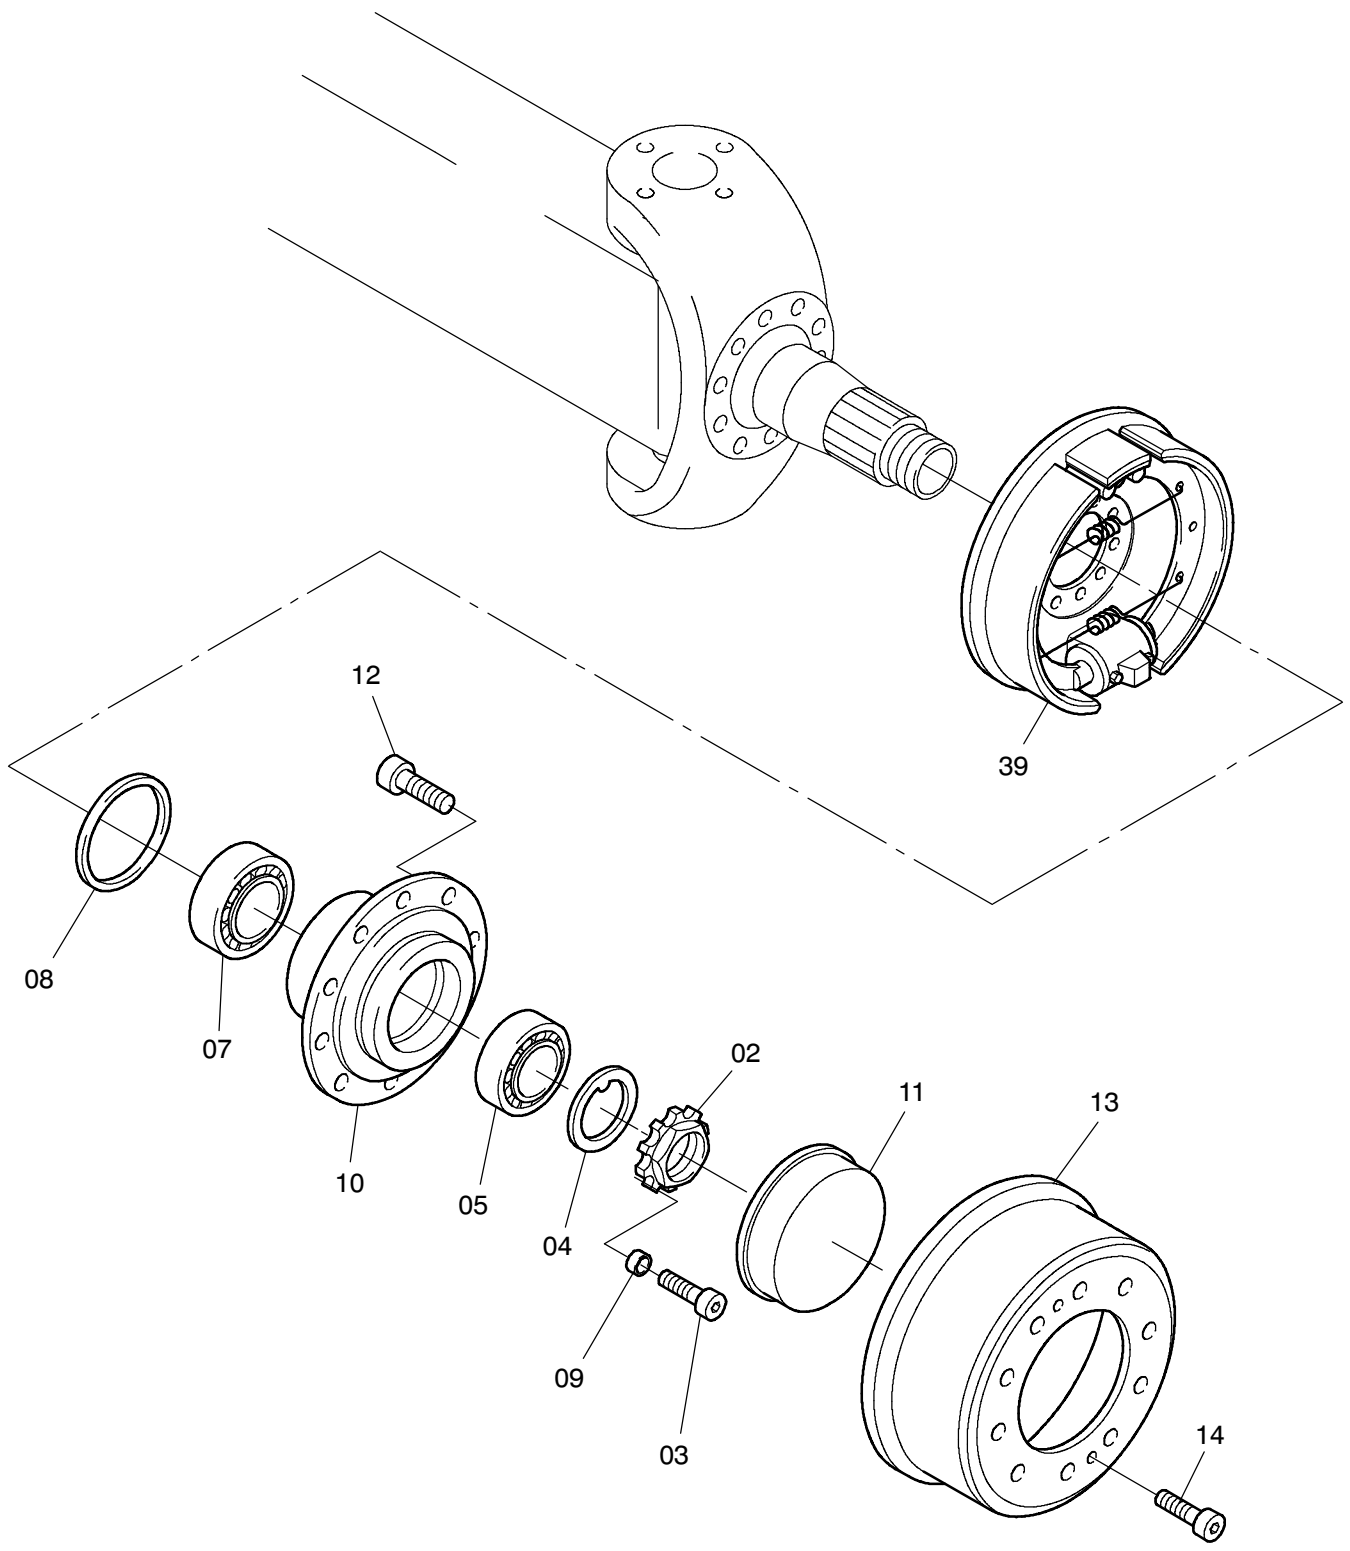

90-3541

90-3541

Seite/Page 2 / 3

Bild-Nr Fig Fig Fig Fig Bild nr	ET-Nr Part-No No. de Piece No. de Pieza No. del Pezzo Detalj nr	Stückzahl Qty Qte Ctd Qta Antal		Gegenstand Description Designation Descripcion Designazione Benaemning
00	571 638 40	1	Lenkachse	Steering axle
01	400 568 12	1	Achsgehäuse, kpl.	Axle housing, assy.
02	997 415 00	2	Wellenmutter	Nut
03	350 342 99	2	Zylinderschraube	Bolt
04	997 103 00	2	Nasenscheibe	Gib disc
05	363 017 99	2	Kegelrollenlager	Roller bearing
07	534 023 99	2	Kegelrollenlager	Roller bearing
08	511 340 98	2	Dichtring	Seal ring
09	777 094 73	2	Buchse	Bushing
10	760 674 00	2	Radnabe	Wheel hub
11	760 675 00	2	Verschlußkappe	Cap
12	780 502 73	20	Radbolzen	Wheel bolt
13	997 471 00	2	Bremstrommel	Brake drum
14	320 604 99	4	Zylinderschraube	Bolt
17	400 569 12	1	Hebel, links	Lever, l.h.
18	400 570 12	1	Hebel, rechts	Lever, r.h.
19	761 705 73	1	Hebel, rechts	Lever, r.h.
20	307 615 99	20	Schraube	Bolt
21	350 385 99	3	Schraube	Bolt
24	350 562 99	2	Kegelschmiernippel	Fitting
25	511 416 98	2	O-Ring	O-ring
26	763 203 73	1	Spurstange	Steering track rod
27	771 047 00	1	Deckel, links	Cover, l.h.
28	770 523 00	2	Lagerbuchse	Bush
29	965 719 00	2	Anlaufscheibe	Stop washer
30	771 346 00	2	Lagerbuchse	Bush
31	761 708 73	2	Achsschenkelbolzen	Steering knuckle pin
32	771 284 00	2	Federbock	Support
33	319 311 99	2	Zylinderschraube	Bolt
34	345 629 99	2	Zylinderstift	Parallel pin
35	400 567 12	2	Achsschenkel	Steering knuckle
36	777 331 73	2	Schraube	Bolt
37	320 112 99	2	Mutter	Nut
39	-	2	Bremse siehe EL-Blatt 993-0340	Brake see page 993-0340
50	320 250 99	4	Zylinderschraube	Bolt
51	400 498 12	2	Kappe	Cap
52	350 564 99	2	Kegelschmiernippel	Grease nipple
53	400 363 12	2	Verschlußkappe	Tube pole cap

**Achse 6
Axle 6**

90-3541

Seite/Page 3 / 3